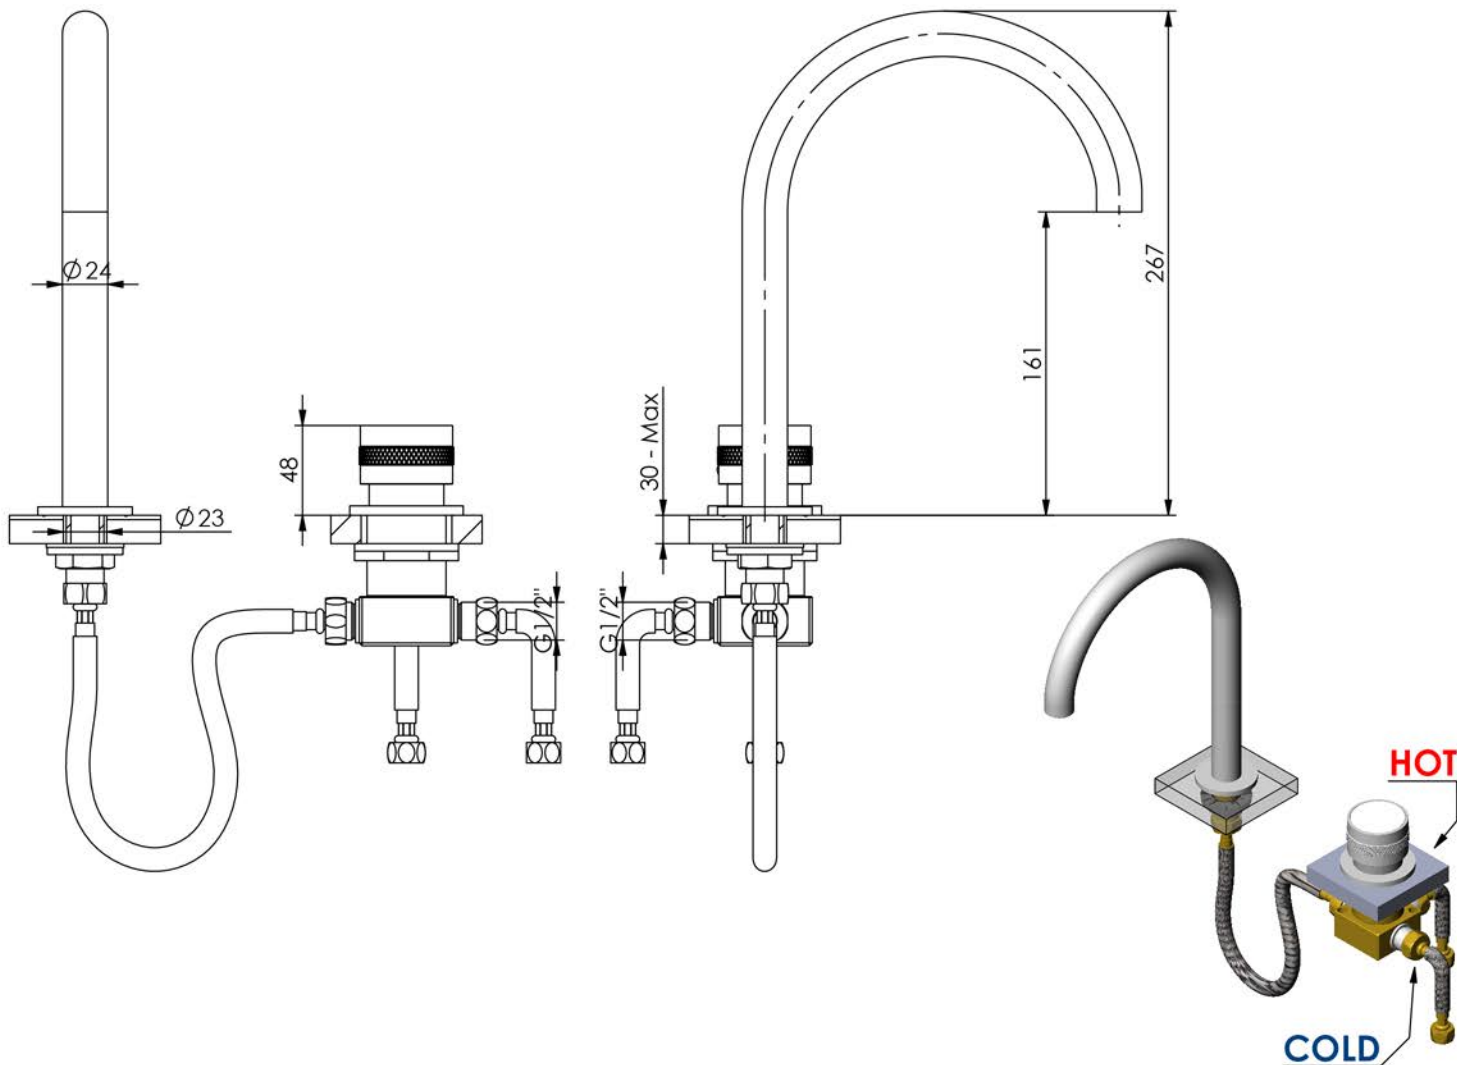

# NAT016

MONOCOMANDO LAVATÓRIO 2 FUROS  
BANCADA NATURE

ASM TAPS®

WATER SOUL

**EN** 2 HOLE DECK-MOUNTED CONCEALED  
WASHBASIN MIXER NATURE

**FR** MITIGEUR LAVABO ENCASTRÉ 2 TROUS DE  
PLAN NATURE

**ES** MONOMANDO LAVABO EMPOTRAR 2  
AGUJEROS ENCIMERA NATURE

## CARACTERÍSTICAS TÉCNICAS

PRESSÃO RECOMENDADA: RECOMMENDED PRESSURE:	3 - 4 BAR
TEMPERATURA RECOMENDADA: RECOMMENDED TEMPERATURE:	15°C - 65°C
MATERIAIS: MATERIALS:	Latão
TEMPERATURA MÁXIMA: MAXIMUM TEMPERATURE:	70°C
CAUDAL MÁXIMO A 3 BAR: MAXIMUM FLOW AT 3 BAR:	L/MIN
LIGAÇÃO DE ENTRADA: INPUT CONNECTION:	G1/2"
LIGAÇÃO DE SAÍDA: OUTPUT CONNECTION:	G1/2"
PESO (KG): WEIGHT (KG):	-
DIMENSÕES EMBALAGEM (MM): SIZE PACKAGING (MM):	367x250x80

## TECNOLOGIA

- AC1340 - Cartucho 35 Progressivo  
AC1340 - 35 Progressive Cartridge
- Embutido ao balcão  
Built-In to balcony