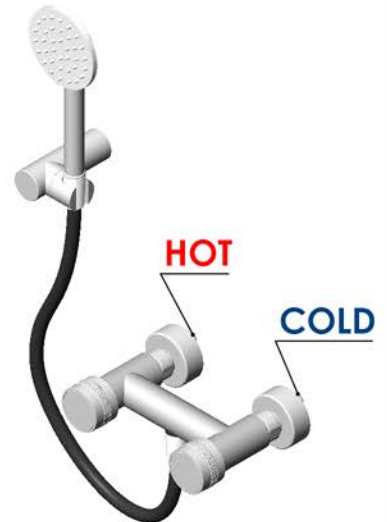

NAT030

MISTURADORA DUCHE NATURE

EN SHOWER MIXER NATURE

FR MÉLANGEUR DOUCHE NATURE

ES MEZCLADOR DUCHA NATURE

ASM TAPS®

WATER SOUL

CARACTERÍSTICAS TÉCNICAS

PRESSÃO RECOMENDADA: RECOMMENDED PRESSURE:	3 - 4 BAR
TEMPERATURA RECOMENDADA: RECOMMENDED TEMPERATURE:	15°C - 65°C
MATERIAIS: MATERIALS:	Latão
TEMPERATURA MÁXIMA: MAXIMUM TEMPERATURE:	70°C
CAUDAL MÁXIMO A 3 BAR: MAXIMUM FLOW AT 3 BAR:	5L/MIN
LIGAÇÃO DE ENTRADA: INPUT CONNECTION:	G1/2"
LIGAÇÃO DE SAÍDA: OUTPUT CONNECTION:	G1/2"
PESO (KG): WEIGHT (KG):	1,97
DIMENSÕES EMBALAGEM (MM): SIZE PACKAGING (MM):	285x200x170

TECNOLOGIA

- AC1360 - Castelo Cerâmico
AC1360 - Ceramic Valve
- Suporte de chuveiro cilíndrico
Cylindrical abs wall shower support
- Chuveiro mão cilíndrico latão
Round Brass Hand Shower
- Ligação Banheira/duche 1,70mt silicone
Silicone bath/shower hose 1,70mt