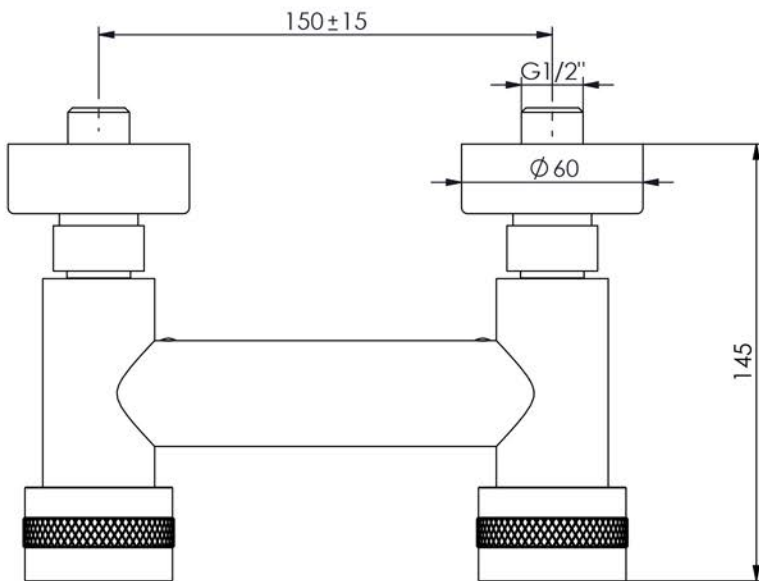

NAT030

MISTURADORA DUCHE NATURE

EN SHOWER MIXER NATURE

FR MÉLANGEUR DOUCHE NATURE

ES MEZCLADOR DUCHA NATURE

ASM TAPS®

WATER SOUL

CARACTERÍSTICAS TÉCNICAS

PRESSÃO RECOMENDADA: RECOMMENDED PRESSURE:	3 - 4 BAR
TEMPERATURA RECOMENDADA: RECOMMENDED TEMPERATURE:	15°C - 65°C
MATERIAIS: MATERIALS:	Latão
TEMPERATURA MÁXIMA: MAXIMUM TEMPERATURE:	70°C
CAUDAL MÁXIMO A 3 BAR: MAXIMUM FLOW AT 3 BAR:	5L/MIN
LIGAÇÃO DE ENTRADA: INPUT CONNECTION:	G1/2"
LIGAÇÃO DE SAÍDA: OUTPUT CONNECTION:	G1/2"
PESO (KG): WEIGHT (KG):	1,97
DIMENSÕES EMBALAGEM (MM): SIZE PACKAGING (MM):	285x200x170

TECNOLOGIA

- AC1360 - Castelo Cerâmico
AC1360 - Ceramic Valve
- Suporte de chuveiro cilíndrico
Cylindrical abs wall shower support
- Chuveiro mão cilíndrico latão
Round Brass Hand Shower
- Ligação Banheira/duche 1,70mt silicone
Silicone bath/shower hose 1,70mt