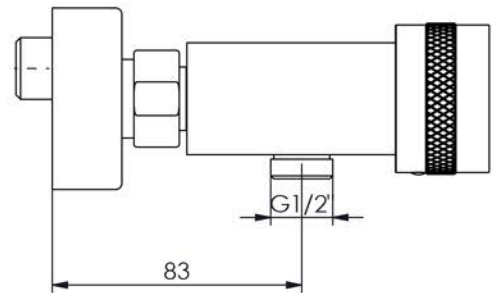

NAT030

MISTURADORA DUCHE NATURE

EN SHOWER MIXER NATURE

FR MÉLANGEUR DOUCHE NATURE

ES MEZCLADOR DUCHA NATURE

ASM TAPS®

WATER SOUL

CARACTERÍSTICAS TÉCNICAS

PRESSÃO RECOMENDADA: RECOMMENDED PRESSURE:	3 - 4 BAR
TEMPERATURA RECOMENDADA: RECOMMENDED TEMPERATURE:	15°C - 65°C
MATERIAIS: MATERIALS:	Latão
TEMPERATURA MÁXIMA: MAXIMUM TEMPERATURE:	70°C
CAUDAL MÁXIMO A 3 BAR: MAXIMUM FLOW AT 3 BAR:	5L/MIN
LIGAÇÃO DE ENTRADA: INPUT CONNECTION:	G1/2"
LIGAÇÃO DE SAÍDA: OUTPUT CONNECTION:	G1/2"
PESO (KG): WEIGHT (KG):	1,97
DIMENSÕES EMBALAGEM (MM): SIZE PACKAGING (MM):	285x200x170

ACABAMENTOS

CR - CROMADO | CHROME | CHROME | CROMO
PR - PRETO MATE | BLACK MATT | NOIR MAT | NEGRO MATE
BR - BRANCO MATE | WHITE MATT | BLANC MAT | BLANCO MATE
ST - SATINOX | SATINOX | SATINOX | SATINOX
AT - ANTRACITE | ANTHRACITE | ANTHRACITE | ANTRACITA
GM - GUNMETAL | GUNMETAL | GUNMETAL | GUNMETAL
GMM - GUNMETAL MATE | GUNMETAL MATT | GUNMETAL MAT | GUNMETAL MATE
OR - DOURADO | GOLD | DORÉ | DORADO
ORM - DOURADO MATE | GOLD MATT | DORÉ MAT | DORADO MATE
CB - COBRE | COPPER | CUIVRE | COBRE
CBM - COBRE MAT | COPPER MAT | CUIVRE MAT | COBRE MATE

TECNOLOGIA

- AC1360 - Castelo Cerâmico
  AC1360 - Ceramic Valve
- Suporte de chuveiro cilíndrico
  Cylindrical abs wall shower support
- Chuveiro mão cilíndrico latão
  Round Brass Hand Shower
- Ligação Banheira/duche 1,70mt silicone
  Silicone bath/shower hose 1,70mt