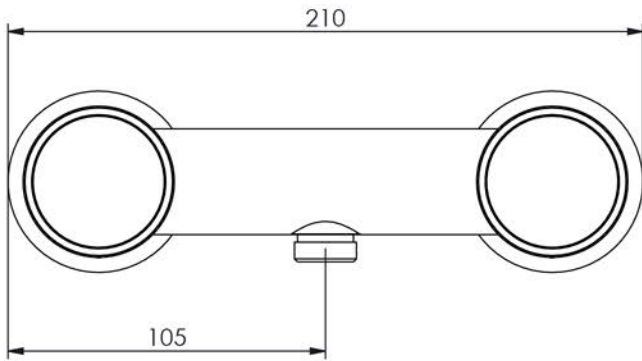

NAT030

MISTURADORA DUCHE NATURE

EN SHOWER MIXER NATURE

FR MÉLANGEUR DOUCHE NATURE

ES MEZCLADOR DUCHA NATURE

ASM TAPS®

WATER SOUL

CARACTERÍSTICAS TÉCNICAS

PRESSÃO RECOMENDADA: RECOMMENDED PRESSURE:	3 - 4 BAR
TEMPERATURA RECOMENDADA: RECOMMENDED TEMPERATURE:	15°C - 65°C
MATERIAIS: MATERIALS:	Latão
TEMPERATURA MÁXIMA: MAXIMUM TEMPERATURE:	70°C
CAUDAL MÁXIMO A 3 BAR: MAXIMUM FLOW AT 3 BAR:	5L/MIN
LIGAÇÃO DE ENTRADA: INPUT CONNECTION:	G1/2"
LIGAÇÃO DE SAÍDA: OUTPUT CONNECTION:	G1/2"
PESO (KG): WEIGHT (KG):	1,97
DIMENSÕES EMBALAGEM (MM): SIZE PACKAGING (MM):	285x200x170

ACABAMENTOS

CR - CROMADO | CHROME | CHROME | CROMO
PR - PRETO MATE | BLACK MATT | NOIR MAT | NEGRO MATE
BR - BRANCO MATE | WHITE MATT | BLANC MAT | BLANCO MATE
ST - SATINOX | SATINOX | SATINOX | SATINOX
AT - ANTRACITE | ANTHRACITE | ANTHRACITE | ANTRACITA
GM - GUNMETAL | GUNMETAL | GUNMETAL | GUNMETAL
GMM - GUNMETAL MATE | GUNMETAL MATT | GUNMETAL MAT | GUNMETAL MATE
OR - DOURADO | GOLD | DORÉ | DORADO
ORM - DOURADO MATE | GOLD MATT | DORÉ MAT | DORADO MATE
CB - COBRE | COPPER | CUIVRE | COBRE
CBM - COBRE MAT | COPPER MAT | CUIVRE MAT | COBRE MATE

TECNOLOGIA

- AC1360 - Castelo Cerâmico
  AC1360 - Ceramic Valve
- Suporte de chuveiro cilíndrico
  Cylindrical abs wall shower support
- Chuveiro mão cilíndrico latão
  Round Brass Hand Shower
- Ligação Banheira/duche 1,70mt silicone
  Silicone bath/shower hose 1,70mt