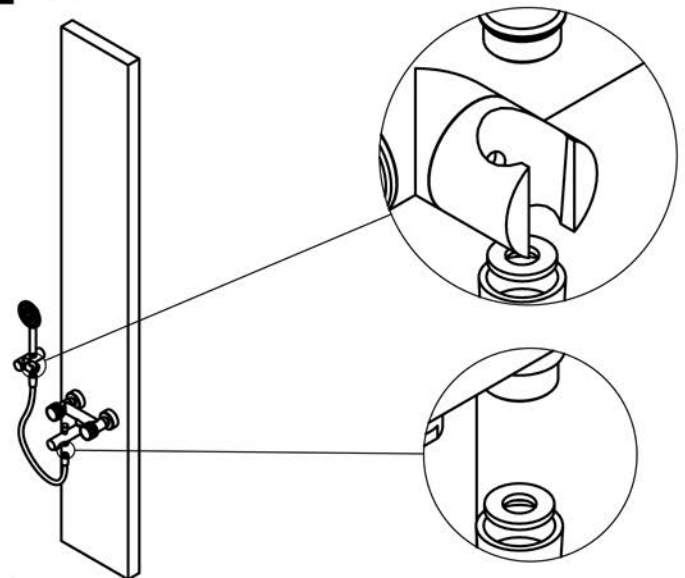

SERVICE

NAT040 MISTURADORA BANHEIRA NATURE

ASM TAPS®

WATER SOUL

INSTALLATION MANUAL

1 CONECTION

2 FIXED

3 ADJUST

4 FIX IT

5 MAINTENANCE

6