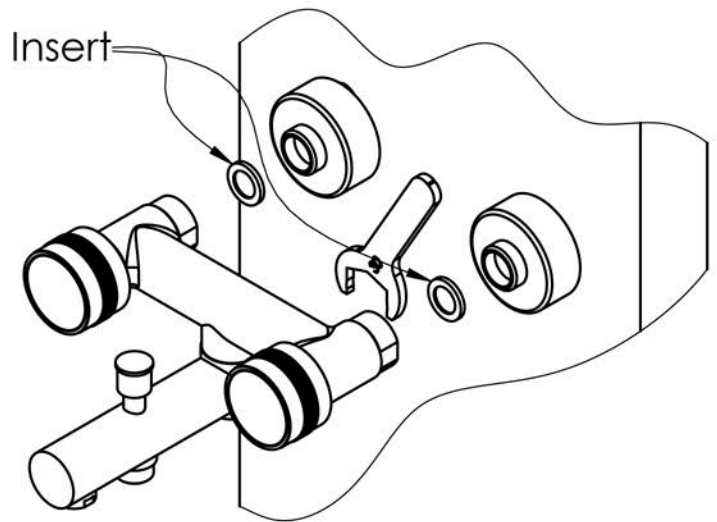

TECNOLOGIA

-  AC1360 - Castelo Cerâmico
AC1360 - Ceramic Valve
-  Suporte De Chuveiro Cilíndrico
Cylindrical Orientable Shower Holder
-  Chuveiro mão cilíndrico latão
Round Brass Hand Shower
-  Ligação Banheira/duche 1,70mt silicone
Silicone bath/shower hose 1,70mt

SERVICE

NAT040 MISTURADORA BANHEIRA NATURE

ASM TAPS®

WATER SOUL

INSTALLATION MANUAL

1 CONECTION

2 FIXED

3 ADJUST