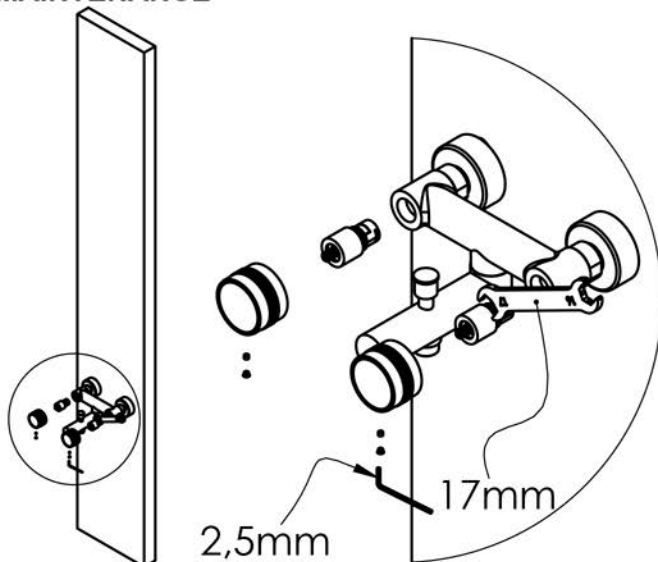

5 MAINTENANCE