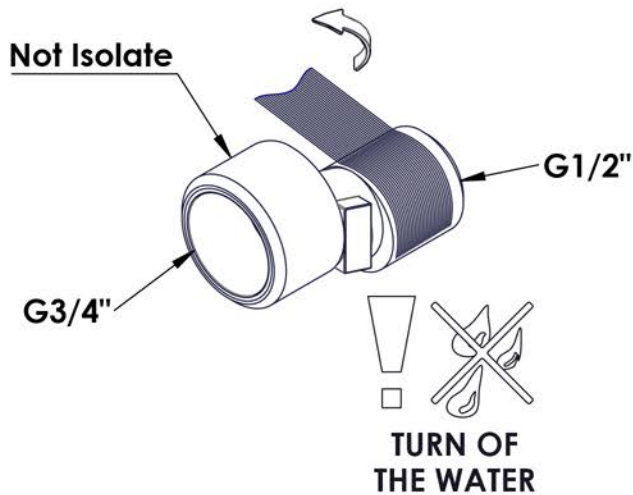

TECNOLOGIA

-  AC1360 - Castelo Cerâmico
AC1360 - Ceramic Valve
-  Suporte De Chuveiro Cilíndrico
Cylindrical Orientable Shower Holder
-  Chuveiro mão cilíndrico latão
Round Brass Hand Shower
-  Ligação Banheira/duche 1,70mt silicone
Silicone bath/shower hose 1,70mt

SERVICE

NAT040 MISTURADORA BANHEIRA NATURE

ASM TAPS®

WATER SOUL

INSTALLATION MANUAL

1 CONECTION

2 FIXED

3 ADJUST