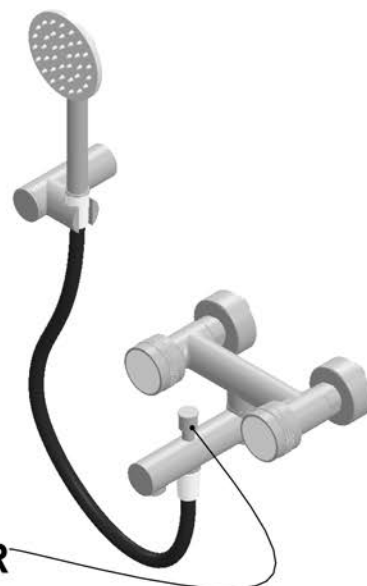

NAT040

MISTURADORA BANHEIRA NATURE

EN CONC. WASHBASIN MIXER NATURE

FR MITIGEUR LAVABO ENC. NATURE

ES MONOMANDO LAVABO EMP. NATURE

ASM TAPS®

WATER SOUL

INVERTER

CARACTERÍSTICAS TÉCNICAS

PRESSÃO RECOMENDADA: RECOMMENDED PRESSURE:	3 - 4 BAR
TEMPERATURA RECOMENDADA: RECOMMENDED TEMPERATURE:	15°C - 65°C
MATERIAIS: MATERIALS:	Latão
TEMPERATURA MÁXIMA: MAXIMUM TEMPERATURE:	70°C
CAUDAL MÁXIMO A 3 BAR: MAXIMUM FLOW AT 3 BAR:	5L/MIN
LIGAÇÃO DE ENTRADA: INPUT CONNECTION:	G1/2"
LIGAÇÃO DE SAÍDA: OUTPUT CONNECTION:	-
PESO (KG): WEIGHT (KG):	2,59
DIMENSÕES EMBALAGEM (MM): SIZE PACKAGING (MM):	285x200x170

TECNOLOGIA

-  AC1360 - Castelo Cerâmico
AC1360 - Ceramic Valve
-  Suporte De Chuveiro Cilíndrico
Cylindrical Orientable Shower Holder
-  Chuveiro mão cilíndrico latão
Round Brass Hand Shower
-  Ligação Banheira/duche 1,70mt silicone
Silicone bath/shower hose 1,70mt