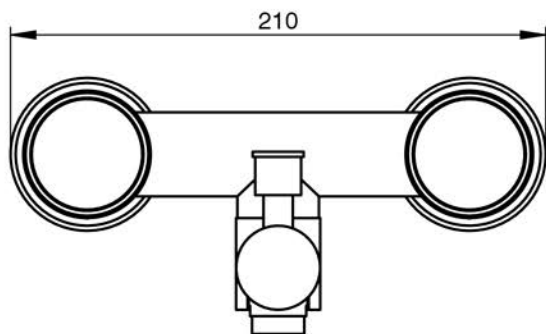

NAT040

MISTURADORA BANHEIRA NATURE

EN CONC. WASHBASIN MIXER NATURE

FR MITIGEUR LAVABO ENC. NATURE

ES MONOMANDO LAVABO EMP. NATURE

ASM TAPS®

WATER SOUL

INVERTER

CARACTERÍSTICAS TÉCNICAS

PRESSÃO RECOMENDADA: RECOMMENDED PRESSURE:	3 - 4 BAR
TEMPERATURA RECOMENDADA: RECOMMENDED TEMPERATURE:	15°C - 65°C
MATERIAIS: MATERIALS:	Latão
TEMPERATURA MÁXIMA: MAXIMUM TEMPERATURE:	70°C
CAUDAL MÁXIMO A 3 BAR: MAXIMUM FLOW AT 3 BAR:	5L/MIN
LIGAÇÃO DE ENTRADA: INPUT CONNECTION:	G1/2"
LIGAÇÃO DE SAÍDA: OUTPUT CONNECTION:	-
PESO (KG): WEIGHT (KG):	2,59
DIMENSÕES EMBALAGEM (MM): SIZE PACKAGING (MM):	285x200x170

ACABAMENTOS

CR - CROMADO | CHROME | CHROME | CROMO
PR - PRETO MATE | BLACK MATT | NOIR MAT | NEGRO MATE
BR - BRANCO MATE | WHITE MATT | BLANC MAT | BLANCO MATE
ST - SATINOX | SATINOX | SATINOX | SATINOX
AT - ANTRACITE | ANTHRACITE | ANTHRACITE | ANTRACITA
GM - GUNMETAL | GUNMETAL | GUNMETAL | GUNMETAL
GMM - GUNMETAL MATE | GUNMETAL MATT | GUNMETAL MAT | GUNMETAL MATE
OR - DOURADO | GOLD | DORÉ | DORADO
ORM - DOURADO MATE | GOLD MATT | DORÉ MAT | DORADO MATE
CB - COBRE | COPPER | CUIVRE | COBRE
CBM - COBRE MAT | COPPER MAT | CUIVRE MAT | COBRE MATE

TECNOLOGIA

- AC1360 - Castelo Cerâmico
  AC1360 - Ceramic Valve
- Suporte De Chuveiro Cilíndrico
  Cylindrical Orientable Shower Holder
- Chuveiro mão cilíndrico latão
  Round Brass Hand Shower
- Ligação Banheira/duche 1,70mt silicone
  Silicone bath/shower hose 1,70mt