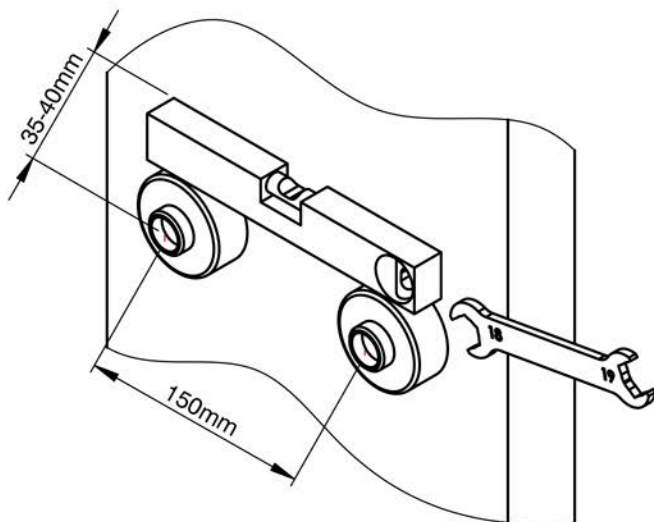

TECNOLOGIA

-  AC1360 - Castelo Cerâmico
AC1360 - Ceramic Valve
-  Suporte De Chuveiro Cilíndrico
Cylindrical Orientable Shower Holder
-  Chuveiro mão cilíndrico latão
Round Brass Hand Shower
-  Ligação Banheira/duche 1,70mt silicone
Silicone bath/shower hose 1,70mt

SERVICE

NAT040 MISTURADORA BANHEIRA NATURE

ASM TAPS®

WATER SOUL

INSTALLATION MANUAL

1 CONECTION

2 FIXED

3 ADJUST