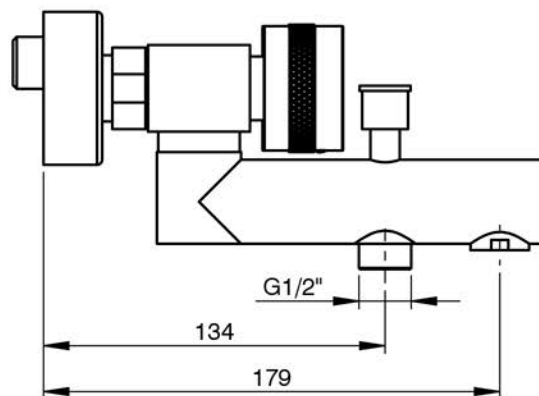

NAT040

MISTURADORA BANHEIRA NATURE

EN CONC. WASHBASIN MIXER NATURE

FR MITIGEUR LAVABO ENC. NATURE

ES MONOMANDO LAVABO EMP. NATURE

ASM TAPS®

WATER SOUL

INVERTER

CARACTERÍSTICAS TÉCNICAS

PRESSÃO RECOMENDADA: RECOMMENDED PRESSURE:	3 - 4 BAR
TEMPERATURA RECOMENDADA: RECOMMENDED TEMPERATURE:	15°C - 65°C
MATERIAIS: MATERIALS:	Latão
TEMPERATURA MÁXIMA: MAXIMUM TEMPERATURE:	70°C
CAUDAL MÁXIMO A 3 BAR: MAXIMUM FLOW AT 3 BAR:	5L/MIN
LIGAÇÃO DE ENTRADA: INPUT CONNECTION:	G1/2"
LIGAÇÃO DE SAÍDA: OUTPUT CONNECTION:	-
PESO (KG): WEIGHT (KG):	2,59
DIMENSÕES EMBALAGEM (MM): SIZE PACKAGING (MM):	285x200x170

ACABAMENTOS

CR - CROMADO | CHROME | CHROME | CROMO
PR - PRETO MATE | BLACK MATT | NOIR MAT | NEGRO MATE
BR - BRANCO MATE | WHITE MATT | BLANC MAT | BLANCO MATE
ST - SATINOX | SATINOX | SATINOX | SATINOX
AT - ANTRACITE | ANTHRACITE | ANTHRACITE | ANTRACITA
GM - GUNMETAL | GUNMETAL | GUNMETAL | GUNMETAL
GMM - GUNMETAL MATE | GUNMETAL MATT | GUNMETAL MAT | GUNMETAL MATE
OR - DOURADO | GOLD | DORÉ | DORADO
ORM - DOURADO MATE | GOLD MATT | DORÉ MAT | DORADO MATE
CB - COBRE | COPPER | CUIVRE | COBRE
CBM - COBRE MAT | COPPER MAT | CUIVRE MAT | COBRE MATE

TECNOLOGIA

- AC1360 - Castelo Cerâmico
  AC1360 - Ceramic Valve
- Suporte De Chuveiro Cilíndrico
  Cylindrical Orientable Shower Holder
- Chuveiro mão cilíndrico latão
  Round Brass Hand Shower
- Ligação Banheira/duche 1,70mt silicone
  Silicone bath/shower hose 1,70mt