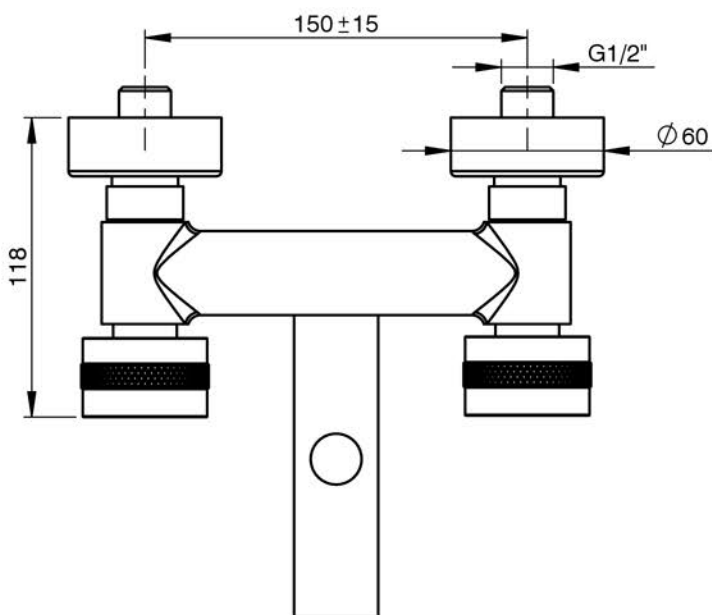

NAT040

MISTURADORA BANHEIRA NATURE

EN CONC. WASHBASIN MIXER NATURE

FR MITIGEUR LAVABO ENC. NATURE

ES MONOMANDO LAVABO EMP. NATURE

ASM TAPS®

WATER SOUL

INVERTER

CARACTERÍSTICAS TÉCNICAS

PRESSÃO RECOMENDADA: RECOMMENDED PRESSURE:	3 - 4 BAR
TEMPERATURA RECOMENDADA: RECOMMENDED TEMPERATURE:	15°C - 65°C
MATERIAIS: MATERIALS:	Latão
TEMPERATURA MÁXIMA: MAXIMUM TEMPERATURE:	70°C
CAUDAL MÁXIMO A 3 BAR: MAXIMUM FLOW AT 3 BAR:	5L/MIN
LIGAÇÃO DE ENTRADA: INPUT CONNECTION:	G1/2"
LIGAÇÃO DE SAÍDA: OUTPUT CONNECTION:	-
PESO (KG): WEIGHT (KG):	2,59
DIMENSÕES EMBALAGEM (MM): SIZE PACKAGING (MM):	285x200x170

ACABAMENTOS

CR - CROMADO | CHROME | CHROME | CROMO
PR - PRETO MATE | BLACK MATT | NOIR MAT | NEGRO MATE
BR - BRANCO MATE | WHITE MATT | BLANC MAT | BLANCO MATE
ST - SATINOX | SATINOX | SATINOX | SATINOX
AT - ANTRACITE | ANTHRACITE | ANTHRACITE | ANTRACITA
GM - GUNMETAL | GUNMETAL | GUNMETAL | GUNMETAL
GMM - GUNMETAL MATE | GUNMETAL MATT | GUNMETAL MAT | GUNMETAL MATE
OR - DOURADO | GOLD | DORÉ | DORADO
ORM - DOURADO MATE | GOLD MATT | DORÉ MAT | DORADO MATE
CB - COBRE | COPPER | CUIVRE | COBRE
CBM - COBRE MAT | COPPER MAT | CUIVRE MAT | COBRE MATE

TECNOLOGIA

- AC1360 - Castelo Cerâmico
  AC1360 - Ceramic Valve
- Suporte De Chuveiro Cilíndrico
  Cylindrical Orientable Shower Holder
- Chuveiro mão cilíndrico latão
  Round Brass Hand Shower
- Ligação Banheira/duche 1,70mt silicone
  Silicone bath/shower hose 1,70mt