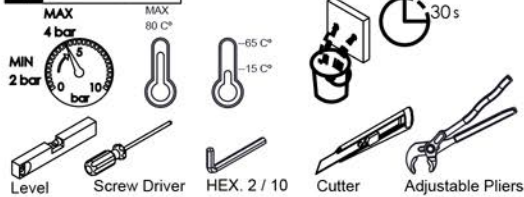

SERVICE

NAT040 MISTURADORA BANHEIRA NATURE

ASM TAPS®

WATER SOUL

INSTALLATION MANUAL

1 CONECTION