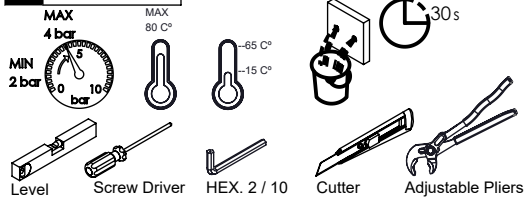

! SERVICE

NAT070

MISTURADORA EMBUTIR LAVATÓRIO PAREDE NATURE

A S M T A P S ®

W A T E R S O U L

INSTALLATION MANUAL

1 CONECTION