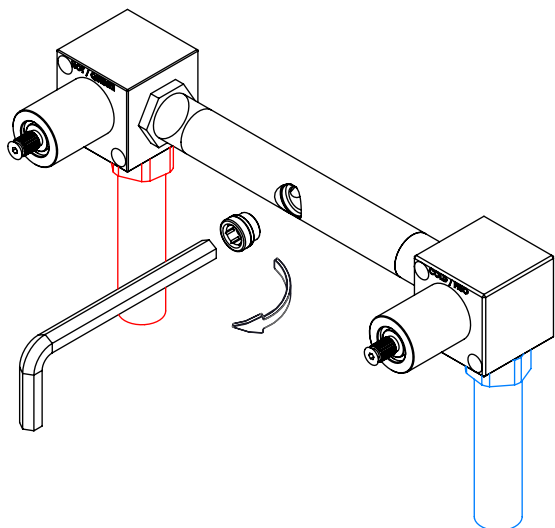

3 REMOVE PROTECTION