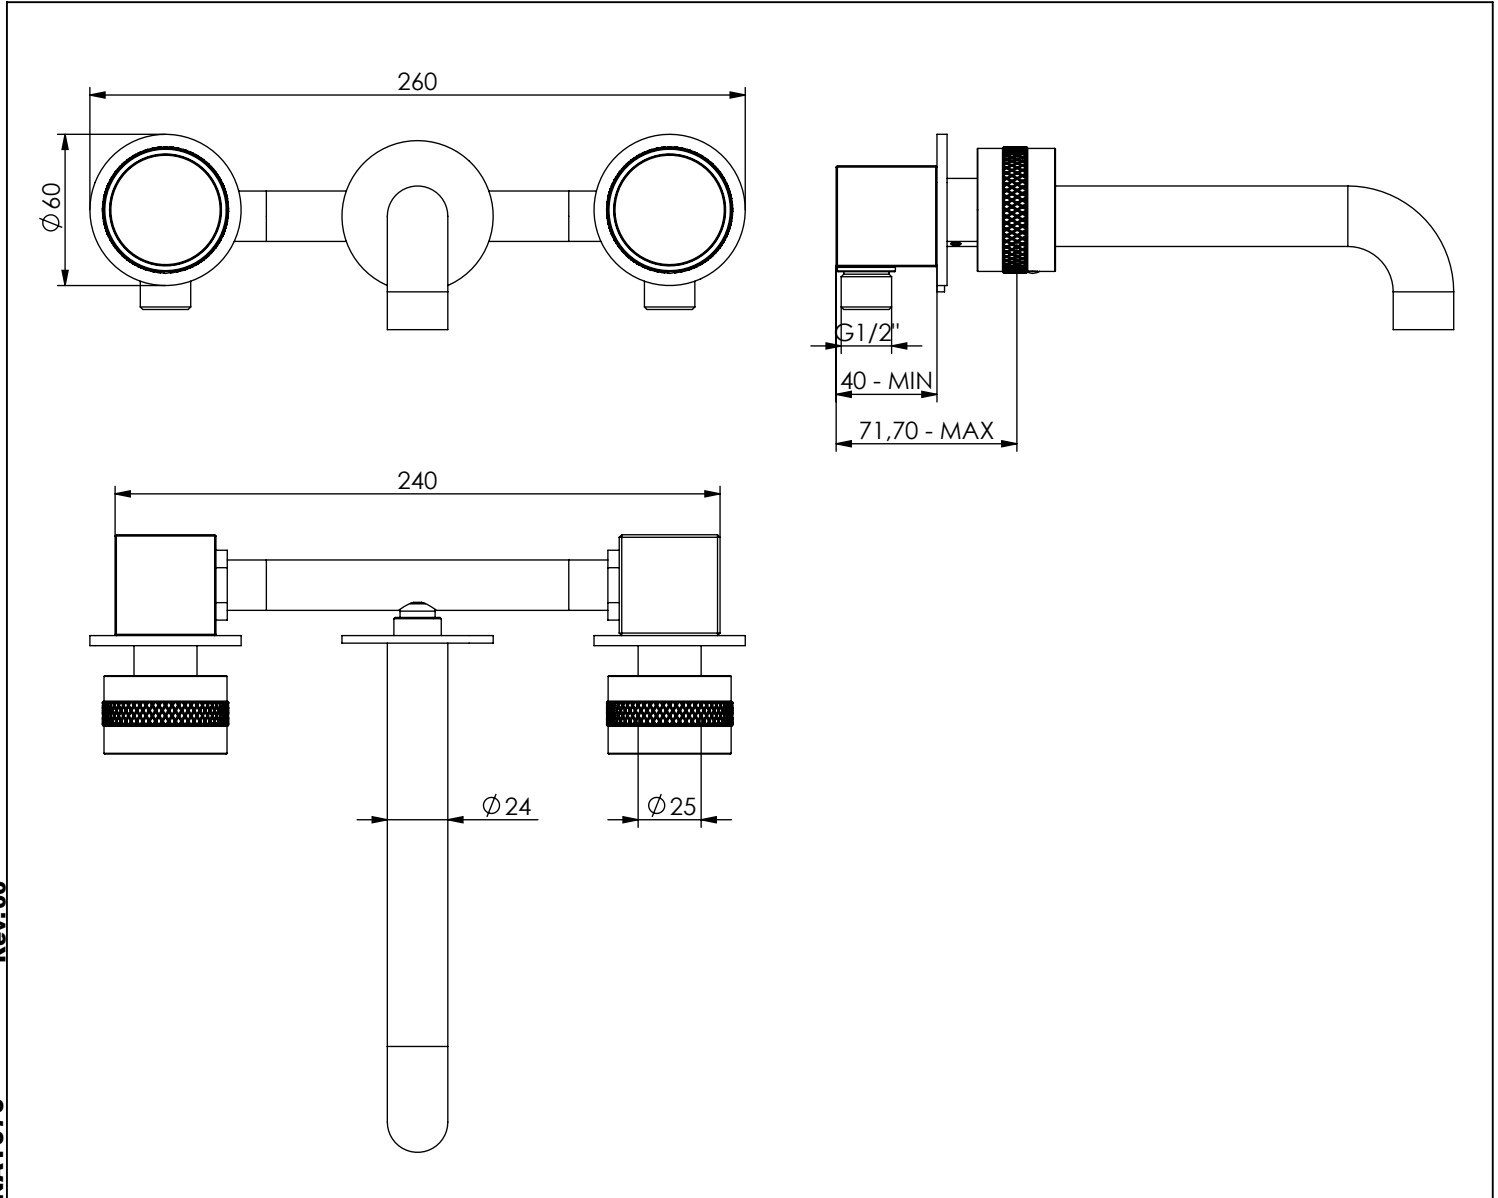

NAT070

MISTURADORA EMBUTIR LAVATÓRIO PAREDE NATURE

EN CONCEALED WASHBASIN MIXER NATURE

FR MÉLANGEUR LAVABO ENCASTRÉE NATURE

ES MEZCLADOR LAVABO EMPOTRAR NATURE

A S M T A P S®

WATER SOUL

Rev.00

CAUDAL MÁXIMO A 3 BAR:
MAXIMUM FLOW AT 3 BAR: 5L/MIN

LIGAÇÃO DE ENTRADA:
INPUT CONNECTION: G1/2"

LIGAÇÃO DE SAÍDA:
OUTPUT CONNECTION: G1/2"

PESO (KG):
WEIGHT (KG): 1,42

DIMENSÕES EMBALAGEM (MM):
SIZE PACKAGING (MM): 274x162x102