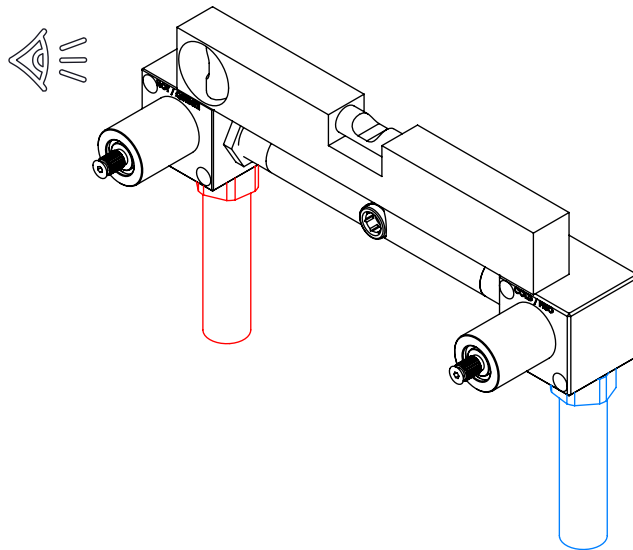

! SERVICE

NAT070

MISTURADORA EMBUTIR LAVATÓRIO PAREDE NATURE

A S M T A P S ®

W A T E R S O U L

INSTALLATION MANUAL

1 CONECTION

2 FIXED