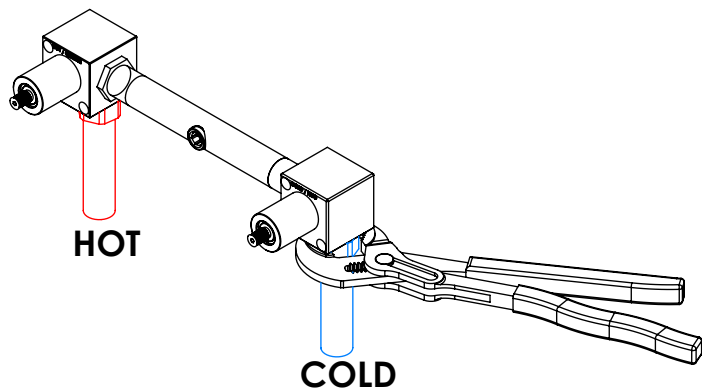

! SERVICE

NAT070

MISTURADORA EMBUTIR LAVATÓRIO PAREDE NATURE

A S M T A P S ®

W A T E R S O U L

INSTALLATION MANUAL

1 CONECTION

2 FIXED

3 REMOVE PROTECTION

4 FIX IT

5 FIX IT

6 MAINTENANCE