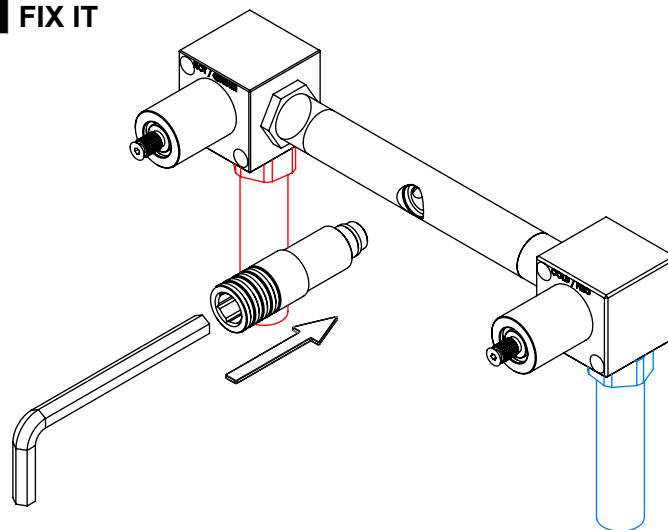

! SERVICE

NAT070

MISTURADORA EMBUTIR LAVATÓRIO PAREDE NATURE

A S M T A P S ®

W A T E R S O U L

INSTALLATION MANUAL

1 CONECTION

2 FIXED

3 REMOVE PROTECTION

4 FIX IT

5 FIX IT

6 MAINTENANCE