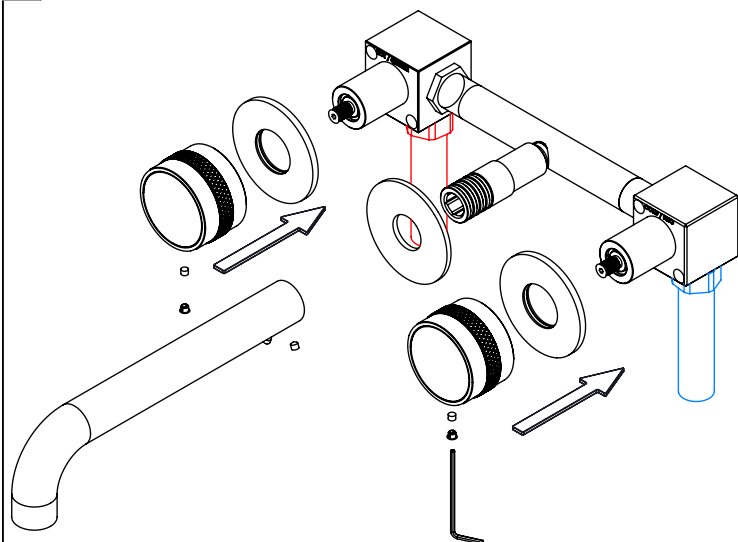

! SERVICE

NAT070

MISTURADORA EMBUTIR LAVATÓRIO PAREDE NATURE

A S M T A P S ®

W A T E R S O U L

INSTALLATION MANUAL

1 CONECTION

2 FIXED

3 REMOVE PROTECTION

4 FIX IT

5 FIX IT

6 MAINTENANCE