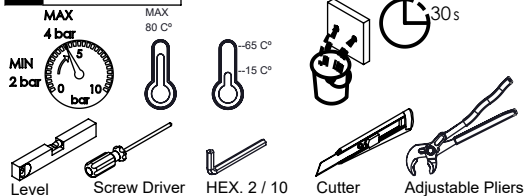

! SERVICE

NAT080

MONOCOMANDO EMBUTIR
BANHO/DUCHE 2 VIAS NATURE

A S M T A P S ®

W A T E R S O U L

INSTALLATION MANUAL

1 CONECTION