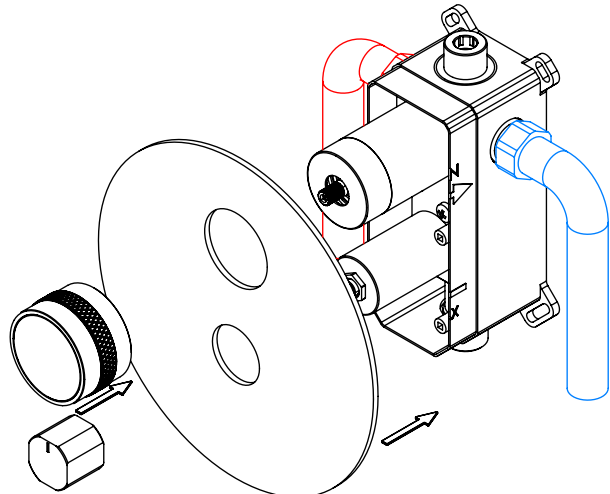

! SERVICE

NAT080

MONOCOMANDO EMBUTIR
BANHO/DUCHE 2 VIAS NATURE

A S M T A P S ®

W A T E R S O U L

INSTALLATION MANUAL

1 CONECTION

COLD

2 FIXED

3 REMOVE PROTECTION

4 FIX IT

5 FIX IT

6 MAINTENANCE