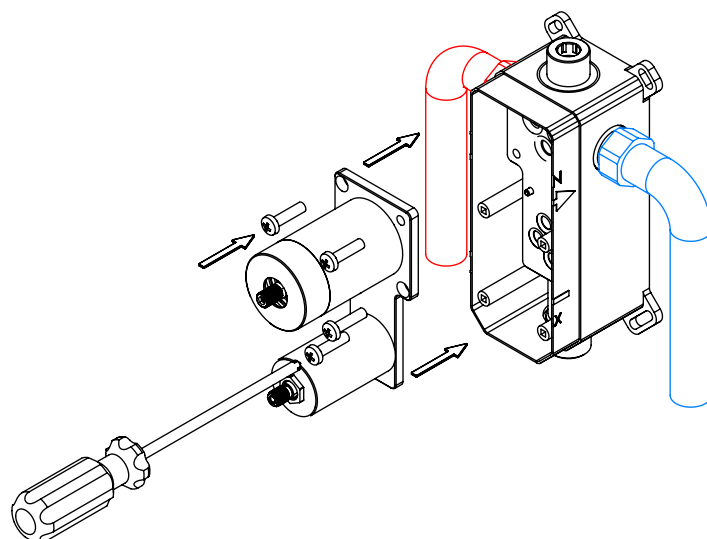

TECNOLOGIA

-  AC1340 - Cartucho Ø35 Progressivo
-  AC1340 - Progressive Ø35 Cartridge
-  AC1840 - Distribuidor 2 vias Ø25
-  AC1840 - 2 way distributor Ø25
-  Embutido a parede
-  Built-in to wall

! SERVICE

NAT080

MONOCOMANDO EMBUTIR
BANHO/DUCHE 2 VIAS NATURE

A S M T A P S ®

W A T E R S O U L

INSTALLATION MANUAL

1 CONECTION

COLD

2 FIXED

3 REMOVE PROTECTION

4 FIX IT

5 FIX IT

6 MAINTENANCE