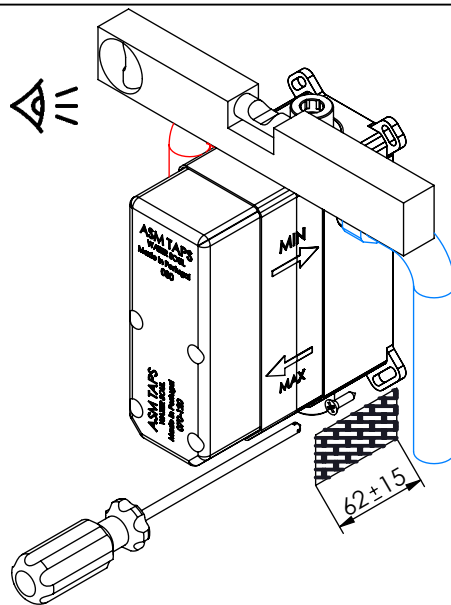

Rev.00

NAT080

CARACTERÍSTICAS TÉCNICAS

PRESSÃO RECOMENDADA: RECOMMENDED PRESSURE:	3 - 4 BAR
TEMPERATURA RECOMENDADA: RECOMMENDED TEMPERATURE:	15°C - 65°C
MATERIAIS: MATERIALS:	Latão
TEMPERATURA MÁXIMA: MAXIMUM TEMPERATURE:	70°C
CAUDAL MÁXIMO A 3 BAR: MAXIMUM FLOW AT 3 BAR:	L/MIN
LIGAÇÃO DE ENTRADA: INPUT CONNECTION:	G1/2"
LIGAÇÃO DE SAÍDA: OUTPUT CONNECTION:	G1/2"
PESO (KG): WEIGHT (KG):	2,21
DIMENSÕES EMBALAGEM (MM): SIZE PACKAGING (MM):	274x162x102

TECNOLOGIA

-  AC1340 - Cartucho Ø35 Progressivo
-  AC1340 - Progressive Ø35 Cartridge
-  AC1840 - Distribuidor 2 vias Ø25
-  AC1840 - 2 way distributor Ø25
-  Embutido a parede
-  Built-in to wall

! SERVICE

NAT080

MONOCOMANDO EMBUTIR
BANHO/DUCHE 2 VIAS NATURE

A S M T A P S ®

W A T E R S O U L

INSTALLATION MANUAL

1 CONECTION

COLD

2 FIXED