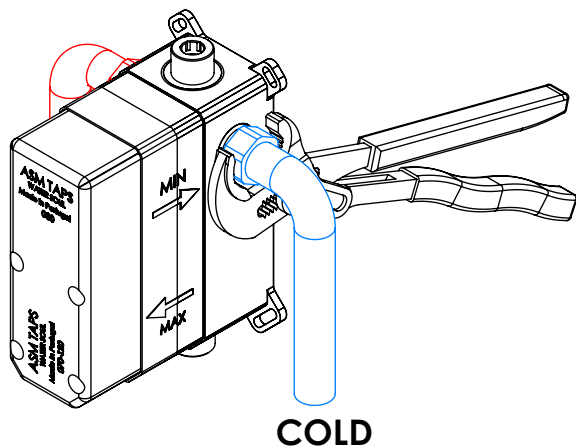

NAT080

MONOCOMANDO EMBUTIR
BANHO/DUCHE 2 VIAS NATURE

A S M T A P S ®

W A T E R S O U L

INSTALLATION MANUAL

1 CONECTION

COLD

2 FIXED