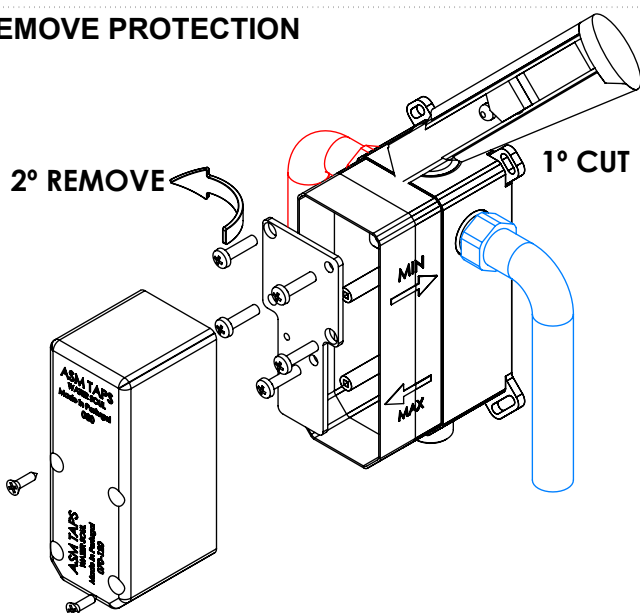

NAT080

MONOCOMANDO EMBUTIR
BANHO/DUCHE 2 VIAS NATURE

A S M T A P S ®

W A T E R S O U L

INSTALLATION MANUAL

1 CONECTION

COLD

2 FIXED

3 REMOVE PROTECTION

4 FIX IT

5 FIX IT

6 MAINTENANCE