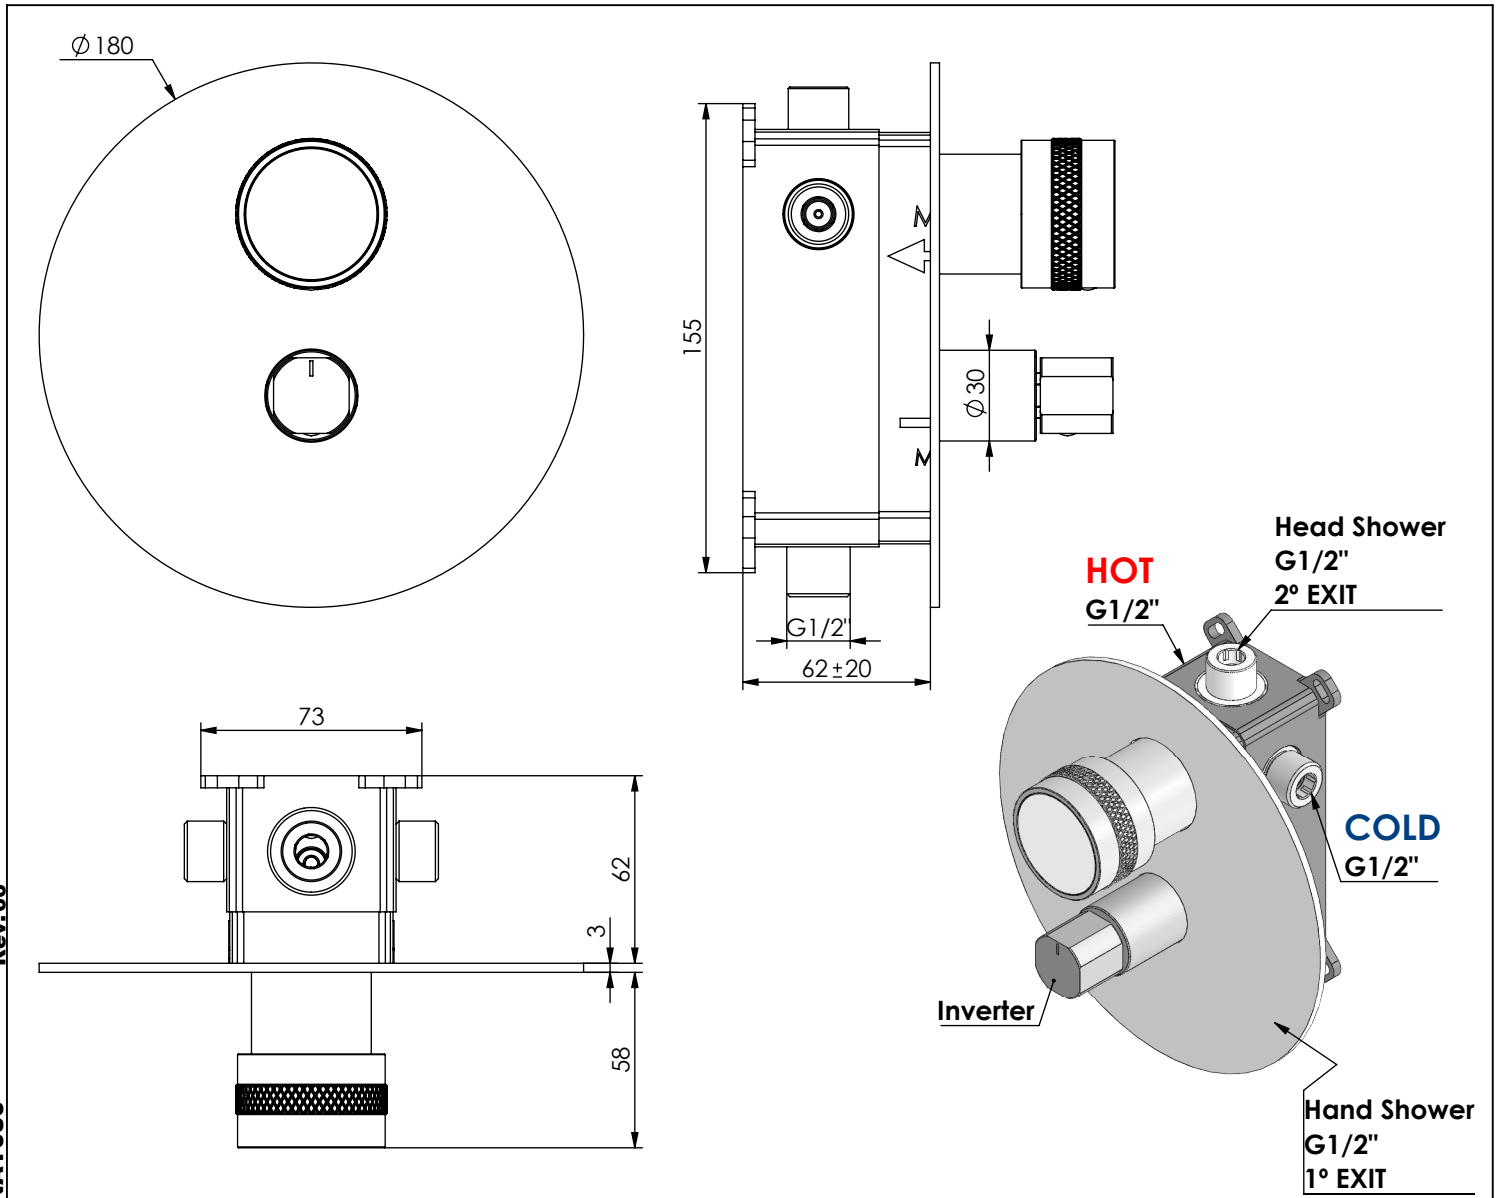

NAT080

MONOCOMANDO EMBUTIR BANHO/DUCHE 2 VIAS NATURE

ASM TAPS®

WATER SOUL

EN CONCEALED 2 WAY BATH/SHOWER MIXER NATURE

FR MITIGEUR BAIGNOIRE/DOUCHE ENCASTRÉ 2 VOIES NATURE

ES MONOMANDO BAÑO/DUCHA EMPOTRAR 2 VIAS NATURE

Rev.00

NAT080

CARACTERÍSTICAS TÉCNICAS

PRESSÃO RECOMENDADA: RECOMMENDED PRESSURE:	3 - 4 BAR
TEMPERATURA RECOMENDADA: RECOMMENDED TEMPERATURE:	15°C - 65°C
MATERIAIS: MATERIALS:	Latão
TEMPERATURA MÁXIMA: MAXIMUM TEMPERATURE:	70°C
CAUDAL MÁXIMO A 3 BAR: MAXIMUM FLOW AT 3 BAR:	L/MIN
LIGAÇÃO DE ENTRADA: INPUT CONNECTION:	G1/2"
LIGAÇÃO DE SAÍDA: OUTPUT CONNECTION:	G1/2"
PESO (KG): WEIGHT (KG):	2,21
DIMENSÕES EMBALAGEM (MM): SIZE PACKAGING (MM):	274x162x102

TECNOLOGIA

-  AC1340 - Cartucho Ø35 Progressivo
-  AC1340 - Progressive Ø35 Cartridge
-  AC1840 - Distribuidor 2 vias Ø25
-  AC1840 - 2 way distributor Ø25
-  Embutido a parede
-  Built-in to wall

! SERVICE