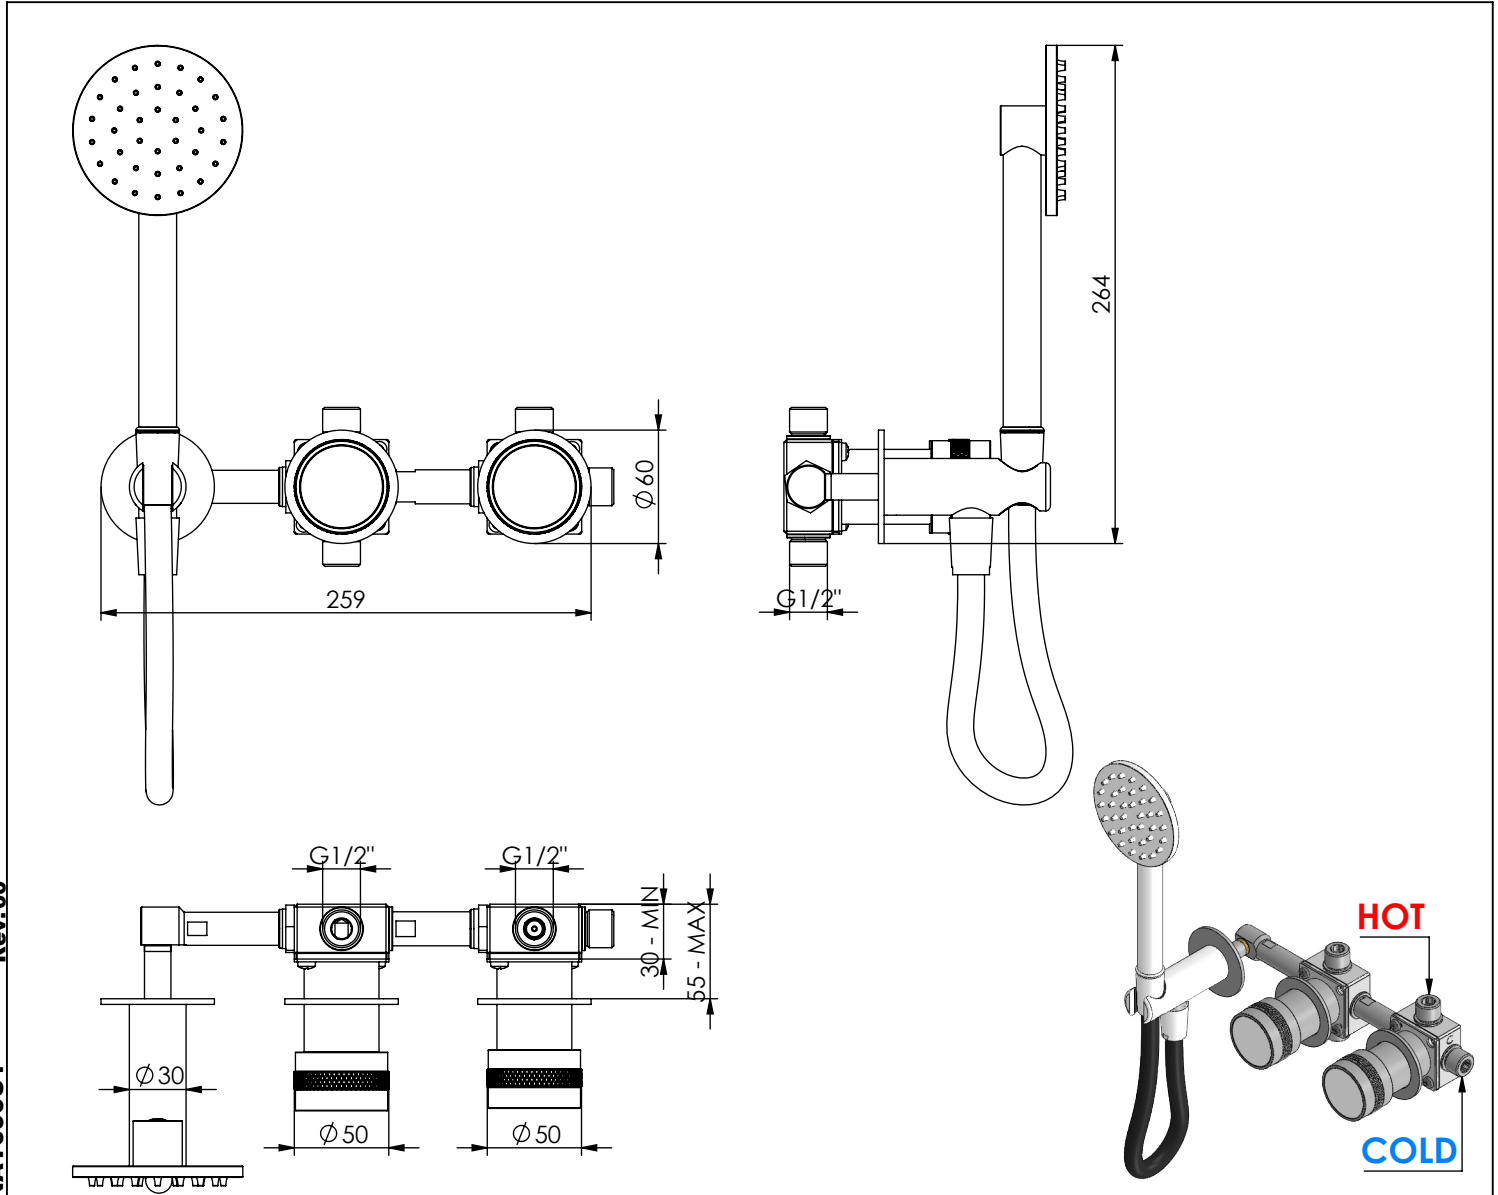

NAT090C1

**MONOCOMANDO EMBUTIR 2/3 VIAS
C/CHUVEIRO MÃO NATURE**

A S M T A P S

WATER SOUL

EN CONCEALED 2/3 WAY MIXER SET Ø HAND SHOWER NATURE

FR MITIGEUR ENCASTRÉE 2/3 VOIES DOUCHETTE À MAIN NATURE

ES MONOMANDO EMPOTRAR 2/3 VIAS SET DUCHA MANO NATURE

CAUDAL MÁXIMO A 3 BAR:
MAXIMUM FLOW AT 3 BAR: L/MIN

LIGAÇÃO DE ENTRADA:
INPUT CONNECTION: G1/2"

LIGAÇÃO DE SAÍDA:
OUTPUT CONNECTION: G1/2"

PESO (KG):
WEIGHT (KG): 3,38

DIMENSÕES EMBALAGEM (MM):
SIZE PACKAGING (MM): 285x200x170

CB - COBRE | COPPER | CUIVRE | COBRE

CBM - COBRE MAT | COPPER MAT | CUIVRE MAT | COBRE MATE

TECNOLOGIA

- AC560 - DISTRIBUIDOR 3/4 VIAS
AC560 - 3/4 WAY DISTRIBUTOR
- AC1340 - Cartucho Ø35 Progressivo
AC1340 - Ø35 Progressive Cartridge
- Chuveiro de mão cilíndrico Latão
Brass cylindrical hand shower
- Ligação banheira/duche 1,70mt silicone
Bath/shower connection 1.70 mt silicone
- Embutido a parede
Built-in to wall