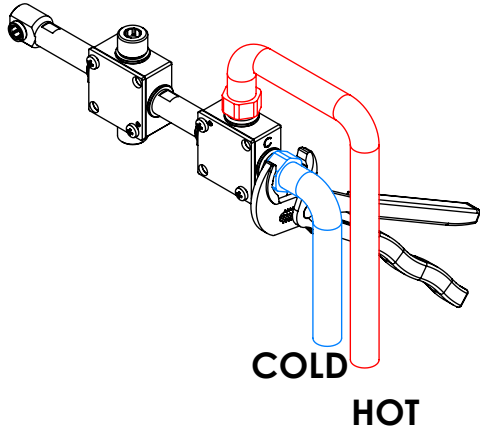

CB - COBRE | COPPER | CUIVRE | COBRE

CBM - COBRE MAT | COPPER MAT | CUIVRE MAT | COBRE MATE

TECNOLOGIA

- AC560 - DISTRIBUIDOR 3/4 VIAS
AC560 - 3/4 WAY DISTRIBUTOR
- AC1340 - Cartucho Ø35 Progressivo
AC1340 - Ø35 Progressive Cartridge
- Chuveiro de mão cilíndrico Latão
Brass cylindrical hand shower
- Ligação banheira/duche 1,70mt silicone
Bath/shower connection 1.70 mt silicone
- Embutido a parede
Built-in to wall

! SERVICE

NAT090C1

MONOCOMANDO EMBUTIR 2/3 VIAS
C/CHUVEIRO MÃO NATURE

A S M T A P S ®

W A T E R S O U L

INSTALLATION MANUAL

1 CONECTION

2 FIXED