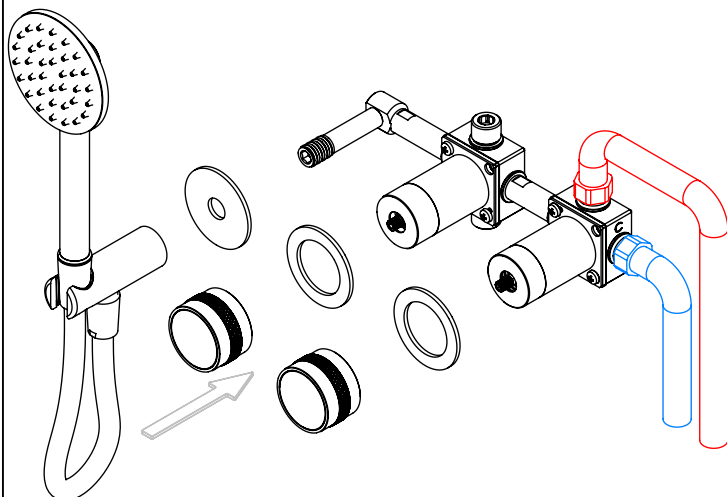

CB - COBRE | COPPER | CUIVRE | COBRE

CBM - COBRE MAT | COPPER MAT | CUIVRE MAT | COBRE MATE

TECNOLOGIA

- AC560 - DISTRIBUIDOR 3/4 VIAS
AC560 - 3/4 WAY DISTRIBUTOR
- AC1340 - Cartucho Ø35 Progressivo
AC1340 - Ø35 Progressive Cartridge
- Chuveiro de mão cilíndrico Latão
Brass cylindrical hand shower
- Ligação banheira/duche 1,70mt silicone
Bath/shower connection 1.70 mt silicone
- Embutido a parede
Built-in to wall

! SERVICE

NAT090C1

MONOCOMANDO EMBUTIR 2/3 VIAS
C/CHUVEIRO MÃO NATURE

A S M T A P S ®

W A T E R S O U L

INSTALLATION MANUAL

1 CONECTION

2 FIXED

3 REMOVE PROTECTION

4 FIX IT

5 FIX IT

6 MAINTENANCE