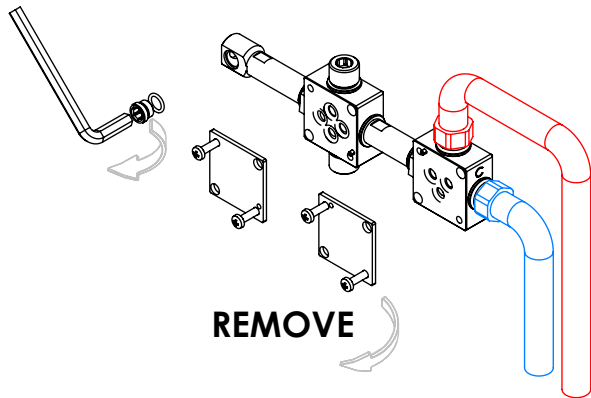

CB - COBRE | COPPER | CUIVRE | COBRE

CBM - COBRE MAT | COPPER MAT | CUIVRE MAT | COBRE MATE

TECNOLOGIA

- AC560 - DISTRIBUIDOR 3/4 VIAS
AC560 - 3/4 WAY DISTRIBUTOR
- AC1340 - Cartucho Ø35 Progressivo
AC1340 - Ø35 Progressive Cartridge
- Chuveiro de mão cilíndrico Latão
Brass cylindrical hand shower
- Ligação banheira/duche 1,70mt silicone
Bath/shower connection 1.70 mt silicone
- Embutido a parede
Built-in to wall

! SERVICE

NAT090C1

MONOCOMANDO EMBUTIR 2/3 VIAS
C/CHUVEIRO MÃO NATURE

A S M T A P S ®

W A T E R S O U L

INSTALLATION MANUAL

1 CONECTION

2 FIXED

3 REMOVE PROTECTION

4 FIX IT

5 FIX IT

6 MAINTENANCE