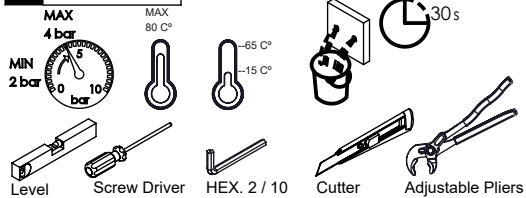

! SERVICE

NAT090C1

MONOCOMANDO EMBUTIR 2/3 VIAS
C/CHUVEIRO MÃO NATURE

A S M T A P S ®

W A T E R S O U L

INSTALLATION MANUAL

1 CONECTION