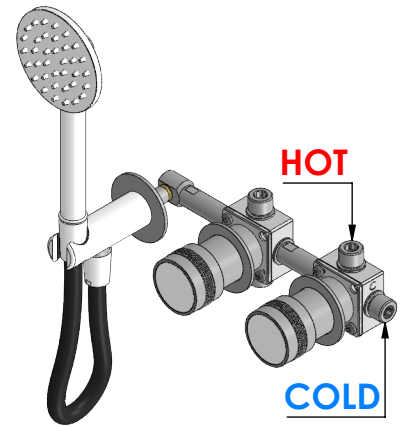

NAT090C1

**MONOCOMANDO EMBUTIR 2/3 VIAS
C/CHUVEIRO MÃO NATURE**

A S M T A P S

WATER SOUL

EN CONCEALED 2/3 WAY MIXER SET Ø HAND SHOWER NATURE

FR MITIGEUR ENCASTRÉE 2/3 VOIES DOUCHETTE À MAIN NATURE

ES MONOMANDO EMPOTRAR 2/3 VIAS SET DUCHA MANO NATURE

CAUDAL MÁXIMO A 3 BAR:
MAXIMUM FLOW AT 3 BAR: L/MIN

LIGAÇÃO DE ENTRADA:
INPUT CONNECTION: G1/2"

LIGAÇÃO DE SAÍDA:
OUTPUT CONNECTION: G1/2"

PESO (KG):
WEIGHT (KG): 3,38

DIMENSÕES EMBALAGEM (MM):
SIZE PACKAGING (MM): 285x200x170