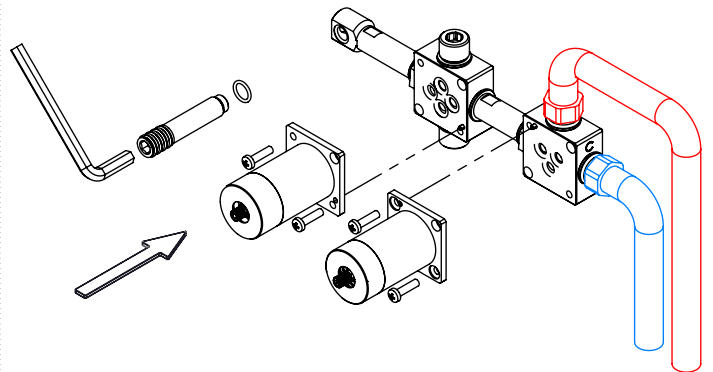

CB - COBRE | COPPER | CUIVRE | COBRE

CBM - COBRE MAT | COPPER MAT | CUIVRE MAT | COBRE MATE

TECNOLOGIA

- AC560 - DISTRIBUIDOR 3/4 VIAS
AC560 - 3/4 WAY DISTRIBUTOR
- AC1340 - Cartucho Ø35 Progressivo
AC1340 - Ø35 Progressive Cartridge
- Chuveiro de mão cilíndrico Latão
Brass cylindrical hand shower
- Ligação banheira/duche 1,70mt silicone
Bath/shower connection 1.70 mt silicone
- Embutido a parede
Built-in to wall

! SERVICE

NAT090C1

MONOCOMANDO EMBUTIR 2/3 VIAS
C/CHUVEIRO MÃO NATURE

A S M T A P S ®

W A T E R S O U L

INSTALLATION MANUAL

1 CONECTION

2 FIXED

3 REMOVE PROTECTION

4 FIX IT

5 FIX IT

6 MAINTENANCE