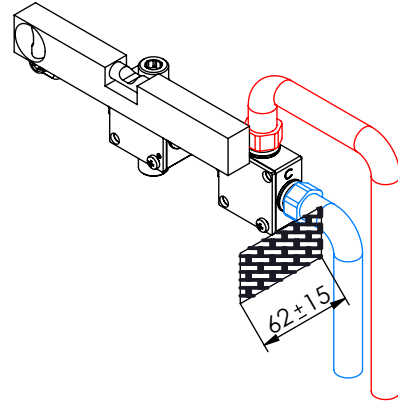

CAUDAL MÁXIMO A 3 BAR:
MAXIMUM FLOW AT 3 BAR: L/MIN

LIGAÇÃO DE ENTRADA:
INPUT CONNECTION: G1/2"

LIGAÇÃO DE SAÍDA:
OUTPUT CONNECTION: G1/2"

PESO (KG):
WEIGHT (KG): 3,38

DIMENSÕES EMBALAGEM (MM):
SIZE PACKAGING (MM): 285x200x170

CB - COBRE | COPPER | CUIVRE | COBRE

CBM - COBRE MAT | COPPER MAT | CUIVRE MAT | COBRE MATE

TECNOLOGIA

- AC560 - DISTRIBUIDOR 3/4 VIAS
AC560 - 3/4 WAY DISTRIBUTOR
- AC1340 - Cartucho Ø35 Progressivo
AC1340 - Ø35 Progressive Cartridge
- Chuveiro de mão cilíndrico Latão
Brass cylindrical hand shower
- Ligação banheira/duche 1,70mt silicone
Bath/shower connection 1.70 mt silicone
- Embutido a parede
Built-in to wall

! SERVICE

NAT090C1

MONOCOMANDO EMBUTIR 2/3 VIAS
C/CHUVEIRO MÃO NATURE

A S M T A P S ®

W A T E R S O U L

INSTALLATION MANUAL

1 CONECTION

2 FIXED

3 REMOVE PROTECTION

4 FIX IT

5 FIX IT

6 MAINTENANCE