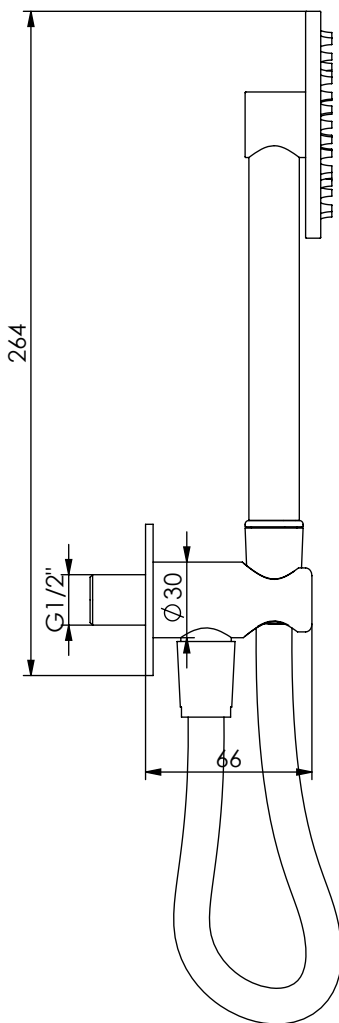

NAT130

TOMADA ÁGUA COMPLETA NATURE

EN COMPLETE WATER INTAKE NATURE

FR SUPPORT MURAL AVEC PRISE D'EAU NATURE

ES SOPORTE DUCHA MURAL CON TOMA DE AGUA NATURE

A S M T A P S

WATER SOUL

Rev.00

NAT130

CARACTERÍSTICAS TÉCNICAS

PRESSÃO RECOMENDADA: RECOMMENDED PRESSURE:	3 - 4 BAR
TEMPERATURA RECOMENDADA: RECOMMENDED TEMPERATURE:	15°C - 65°C
MATERIAIS: MATERIALS:	Latão
TEMPERATURA MÁXIMA: MAXIMUM TEMPERATURE:	70°C
CAUDAL MÁXIMO A 3 BAR: MAXIMUM FLOW AT 3 BAR:	L/MIN
LIGAÇÃO DE ENTRADA: INPUT CONNECTION:	G1/2"
LIGAÇÃO DE SAÍDA: OUTPUT CONNECTION:	-
PESO (KG): WEIGHT (KG):	0,69
DIMENSÕES EMBALAGEM (MM): SIZE PACKAGING (MM):	250x90x100

TECNOLOGIA

-  **Embutido A Parede**
Built-In To Wall
-  **Chuveiro De Mão Cilíndrico Latão**
Brass Cylindrical Hand Shower
-  **Ligação banheira/duche 1,70mt Silicone**
Bath/shower connection 1.70 mt silicone