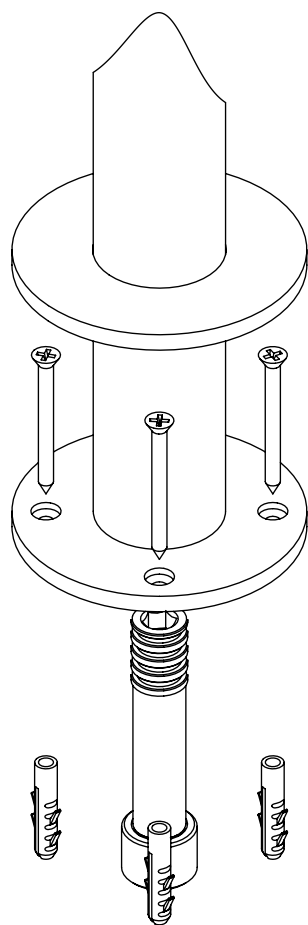

CARACTERÍSTICAS TÉCNICAS

PRESSÃO RECOMENDADA: RECOMMENDED PRESSURE:	3 - 4 BAR
TEMPERATURA RECOMENDADA: RECOMMENDED TEMPERATURE:	15°C - 65°C
MATERIAIS: MATERIALS:	Latão
TEMPERATURA MÁXIMA: MAXIMUM TEMPERATURE:	70°C
CAUDAL MÁXIMO A 3 BAR: MAXIMUM FLOW AT 3 BAR:	L/MIN
LIGAÇÃO DE ENTRADA: INPUT CONNECTION:	G1/2"
LIGAÇÃO DE SAÍDA: OUTPUT CONNECTION:	-
PESO (KG): WEIGHT (KG):	8,7
DIMENSÕES EMBALAGEM (MM): SIZE PACKAGING (MM):	1110X920X452

TECNOLOGIA

-  AC1360 - CASTELO CERÁMICO 1/2" 1/4 VOLTA
AC1360 - CERAMIC VALVE 1/2" 1/4 TURN
-  Chuveiro De Mão Cilíndrico Latão
Brass Cylindrical Hand Shower
-  Ligação banheira/duche 1.70mt Silicone
Bath/shower connection 1.70 mt silicone
-  Embutido Ao Chão
Built-In To Ground

! SERVICE

NAT155

MISTURADORA BANHEIRA

MONTAGEM AO CHÃO NATURE

A S M T A P S ®

W A T E R S O U L

INSTALLATION MANUAL

NORMA MONTAGEM

Superfície

Atenção:
Buchas Abaixo (5mm)
da Superfície