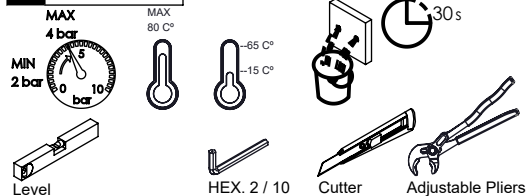

! SERVICE

NAT155

MISTURADORA BANHEIRA

MONTAGEM AO CHÃO NATURE

A S M T A P S ®

W A T E R S O U L

INSTALLATION MANUAL

NORMA MONTAGEM