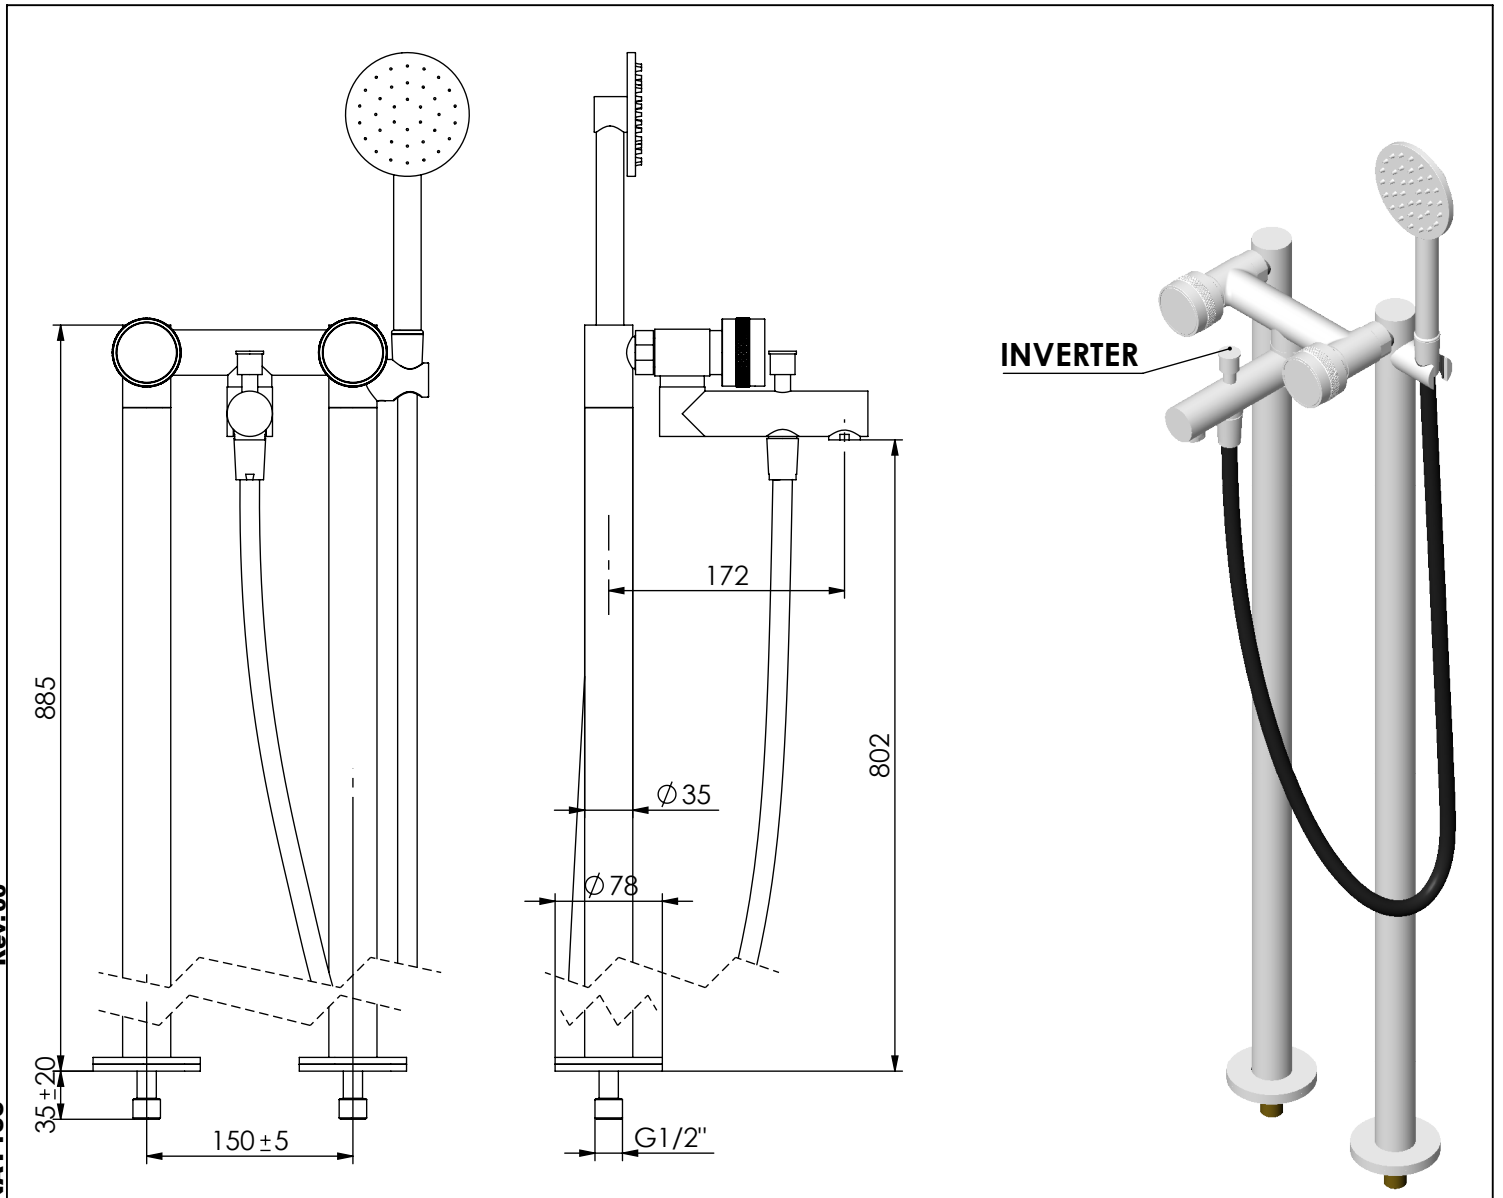

NAT155

MISTURADORA BANHEIRA MONTAGEM AO CHÃO NATURE

EN BATH MIXER FLOOR-MOUNTED NATURE

FR MÉLANGEUR BAIGNOIR MONTAGE AU SOL NATURE

ES MEZCLADOR BAÑO AL SUELO NATURE

A S M T A P S

WATER SOUL

NAT155 Rev.00

CARACTERÍSTICAS TÉCNICAS

PRESSÃO RECOMENDADA: RECOMMENDED PRESSURE:	3 - 4 BAR
TEMPERATURA RECOMENDADA: RECOMMENDED TEMPERATURE:	15°C - 65°C
MATERIAIS: MATERIALS:	Latão
TEMPERATURA MÁXIMA: MAXIMUM TEMPERATURE:	70°C
CAUDAL MÁXIMO A 3 BAR: MAXIMUM FLOW AT 3 BAR:	L/MIN
LIGAÇÃO DE ENTRADA: INPUT CONNECTION:	G1/2"
LIGAÇÃO DE SAÍDA: OUTPUT CONNECTION:	-
PESO (KG): WEIGHT (KG):	8,7
DIMENSÕES EMBALAGEM (MM): SIZE PACKAGING (MM):	1110X920X452

TECNOLOGIA

-  AC1360 - CASTELO CERÁMICO 1/2" 1/4 VOLTA
AC1360 - CERAMIC VALVE 1/2" 1/4 TURN
-  Chuveiro De Mão Cilíndrico Latão
Brass Cylindrical Hand Shower
-  Ligação banheira/duche 1.70mt Silicone
Bath/shower connection 1.70 mt silicone
-  Embutido Ao Chão
Built-In To Ground

Superfície

Atenção:
Buchas Abaixo (5mm)
da Superfície