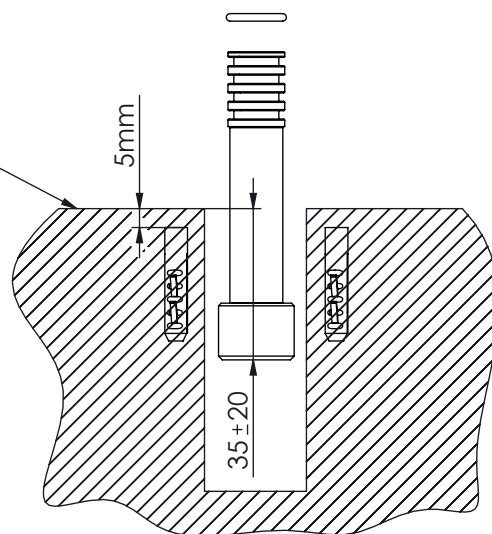

CARACTERÍSTICAS TÉCNICAS

PRESSÃO RECOMENDADA: RECOMMENDED PRESSURE:	3 - 4 BAR
TEMPERATURA RECOMENDADA: RECOMMENDED TEMPERATURE:	15°C - 65°C
MATERIAIS: MATERIALS:	Latão
TEMPERATURA MÁXIMA: MAXIMUM TEMPERATURE:	70°C
CAUDAL MÁXIMO A 3 BAR: MAXIMUM FLOW AT 3 BAR:	L/MIN
LIGAÇÃO DE ENTRADA: INPUT CONNECTION:	G1/2"
LIGAÇÃO DE SAÍDA: OUTPUT CONNECTION:	-
PESO (KG): WEIGHT (KG):	8,7
DIMENSÕES EMBALAGEM (MM): SIZE PACKAGING (MM):	1110X920X452

TECNOLOGIA

-  AC1360 - CASTELO CERÁMICO 1/2" 1/4 VOLTA
AC1360 - CERAMIC VALVE 1/2" 1/4 TURN
-  Chuveiro De Mão Cilíndrico Latão
Brass Cylindrical Hand Shower
-  Ligação banheira/duche 1.70mt Silicone
Bath/shower connection 1.70 mt silicone
-  Embutido Ao Chão
Built-In To Ground

! SERVICE

NAT155

MISTURADORA BANHEIRA

MONTAGEM AO CHÃO NATURE

A S M T A P S ®

W A T E R S O U L

INSTALLATION MANUAL

NORMA MONTAGEM

Superfície

Atenção:
Buchas Abaixo (5mm)
da Superfície