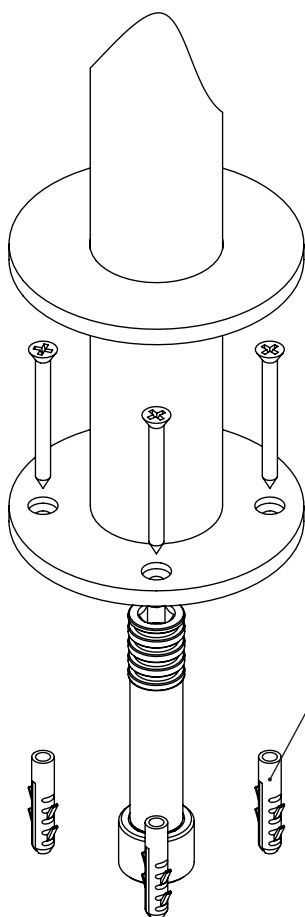

CARACTERÍSTICAS TÉCNICAS

PRESSÃO RECOMENDADA: RECOMMENDED PRESSURE:	3 - 4 BAR
TEMPERATURA RECOMENDADA: RECOMMENDED TEMPERATURE:	15°C - 65°C
MATERIAIS: MATERIALS:	Latão
TEMPERATURA MÁXIMA: MAXIMUM TEMPERATURE:	70°C
CAUDAL MÁXIMO A 3 BAR: MAXIMUM FLOW AT 3 BAR:	L/MIN
LIGAÇÃO DE ENTRADA: INPUT CONNECTION:	G1/2"
LIGAÇÃO DE SAÍDA: OUTPUT CONNECTION:	-
PESO (KG): WEIGHT (KG):	8,7
DIMENSÕES EMBALAGEM (MM): SIZE PACKAGING (MM):	1110X920X452

TECNOLOGIA

-  AC1360 - CASTELO CERÁMICO 1/2" 1/4 VOLTA
AC1360 - CERAMIC VALVE 1/2" 1/4 TURN
-  Chuveiro De Mão Cilíndrico Latão
Brass Cylindrical Hand Shower
-  Ligação banheira/duche 1.70mt Silicone
Bath/shower connection 1.70 mt silicone
-  Embutido Ao Chão
Built-In To Ground

! SERVICE

NAT155

MISTURADORA BANHEIRA

MONTAGEM AO CHÃO NATURE

A S M T A P S ®

W A T E R S O U L

INSTALLATION MANUAL

NORMA MONTAGEM

Superfície

Atenção:
Buchas Abaixo (5mm)
da Superfície