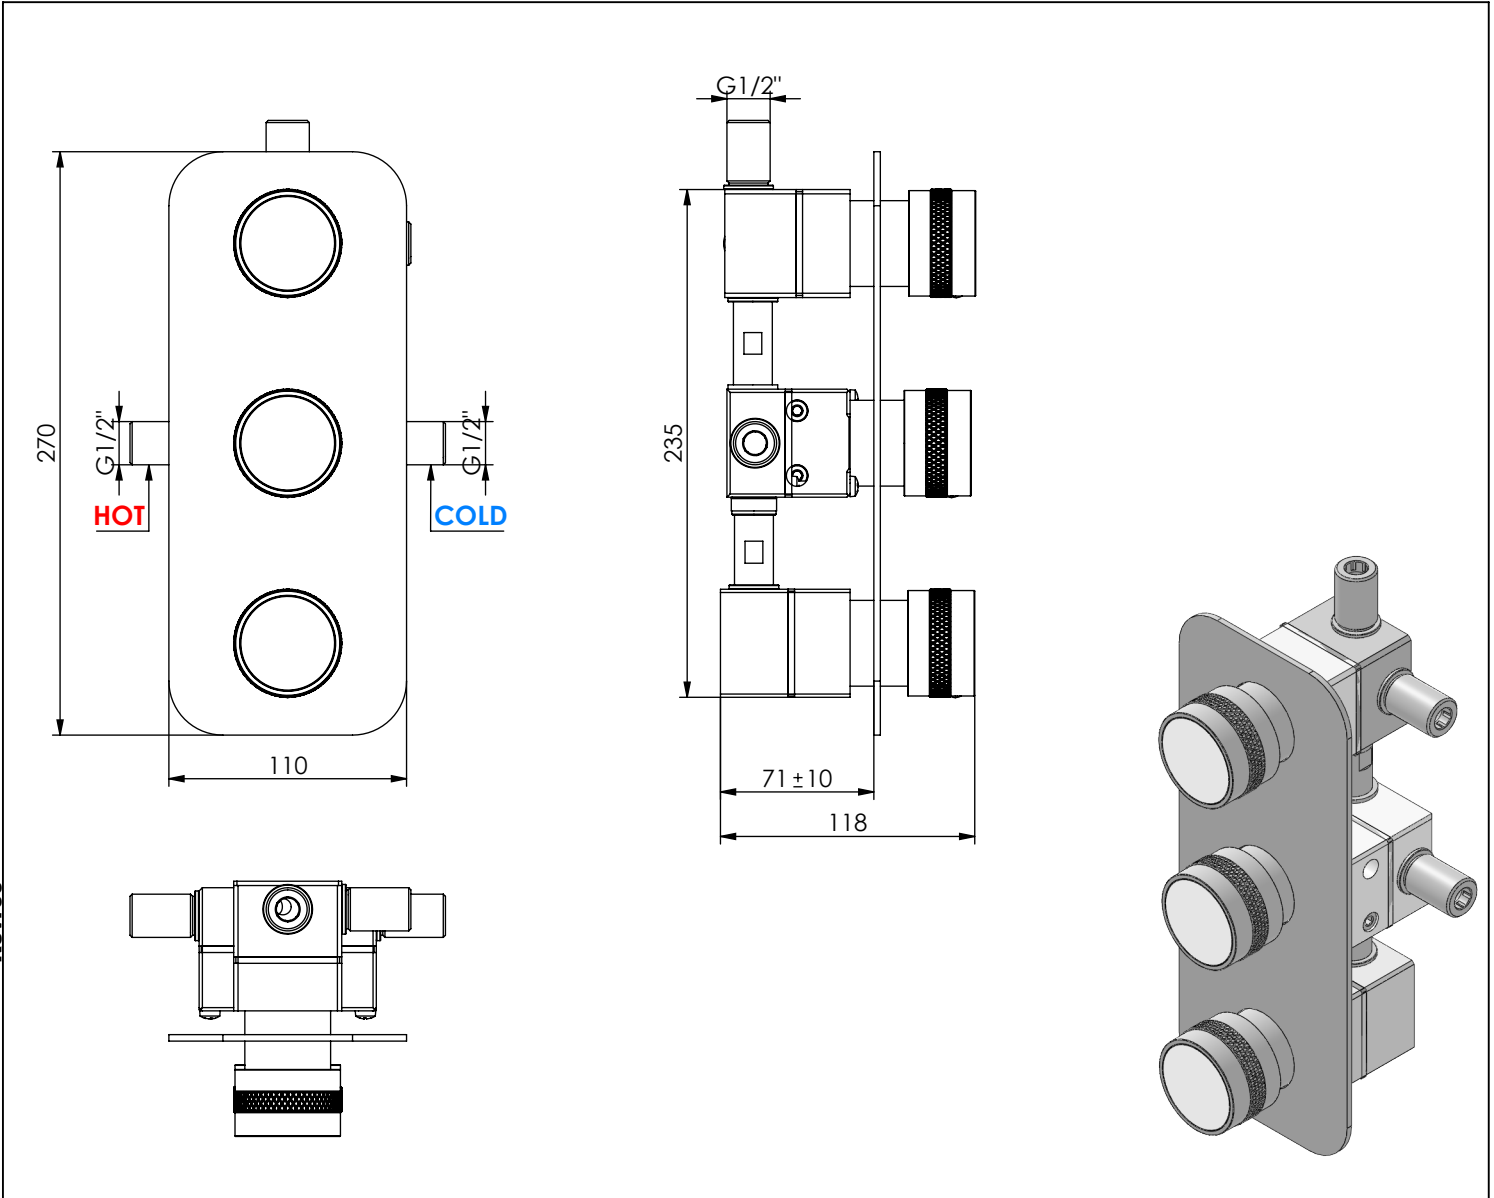

TERCNAT090A

MISTURADORA EMBUTIR TERMOSTÁTICA 3 VIAS NATURE

ASM TAPS®

WATER SOUL

EN CONCEALED 3 WAY THERMOSTATIC MIXER NATURE

FR MÉLANGEUR ENCASTRÉ 3 VOIES THERMOSTATIQUE NATURE

ES MEZCLADOR EMPOTRAR 3 VIAS TERMOSTÁTICO NATURE

TERCNAT090A Rev.00

CARACTERÍSTICAS TÉCNICAS

PRESSÃO RECOMENDADA: RECOMMENDED PRESSURE:	3 - 4 BAR
TEMPERATURA RECOMENDADA: RECOMMENDED TEMPERATURE:	15°C - 65°C
MATERIAIS: MATERIALS:	Latão
TEMPERATURA MÁXIMA: MAXIMUM TEMPERATURE:	70°C
CAUDAL MÁXIMO A 3 BAR: MAXIMUM FLOW AT 3 BAR:	L/MIN
LIGAÇÃO DE ENTRADA: INPUT CONNECTION:	G1/2"
LIGAÇÃO DE SAÍDA: OUTPUT CONNECTION:	G1/2"
PESO (KG): WEIGHT (KG):	4,3
DIMENSÕES EMBALAGEM (MM): SIZE PACKAGING (MM):	285x200x170

ACABAMENTOS

CR - CROMADO | CHROME | CHROME | CROMO
PR - PRETO MATE | BLACK MATT | NOIR MAT | NEGRO MATE
BR - BRANCO MATE | WHITE MATT | BLANC MAT | BLANCO MATE
ST - SATINOX | SATINOX | SATINOX | SATINOX
AT - ANTRACITE | ANTHRACITE | ANTHRACITE | ANTRACITA
GM - GUNMETAL | GUNMETAL | GUNMETAL | GUNMETAL
GMM - GUNMETAL MATE | GUNMETAL MATT | GUNMETAL MAT | GUNMETAL MATE
OR - DOURADO | GOLD | DORÉ | DORADO
ORM - DOURADO MATE | GOLD MATT | DORÉ MAT | DORADO MATE
CB - COBRE | COPPER | CUIVRE | COBRE
CBM - COBRE MAT | COPPER MAT | CUIVRE MAT | COBRE MATE

TECNOLOGIA

- AC1360-CASTELO CERÁMICO 1/2" 1/4 VOLTA
  AC1360-CERAMIC VALVE 1/2" 1/4 TURN
- AC1180 - Distribuidor Misturadora Termostática
  AC1180 - Distributor Thermostatic Mixer
- AC1940 - Cartucho Termostático Mini Kerox
  AC1940 - Mini Thermostatic Cartridge Kerox
- Embutido a parede
  Built-in to wall
- Termostática
  Thermostatic
- Chuveiro de mão cilíndrico latão
  Brass cylindrical hand shower
- Ligação Silicone banheira/ duche 1,70mt
  Silicone Bath shower connection 1,70mt