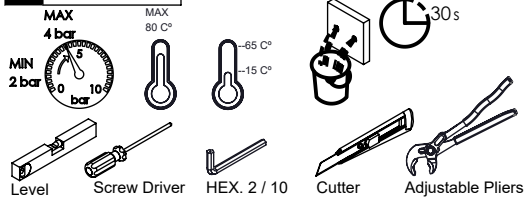

! SERVICE

TERCNAT090A

MISTURADORA EMBUTIR
TERMOSTÁTICA 3 VIAS NATURE

A S M T A P S ®

W A T E R S O U L

INSTALLATION MANUAL

1 CONECTION

2 FIXED

3 REMOVE PROTECTION

4 FIX IT

5 FIX IT

6 MAINTENANCE