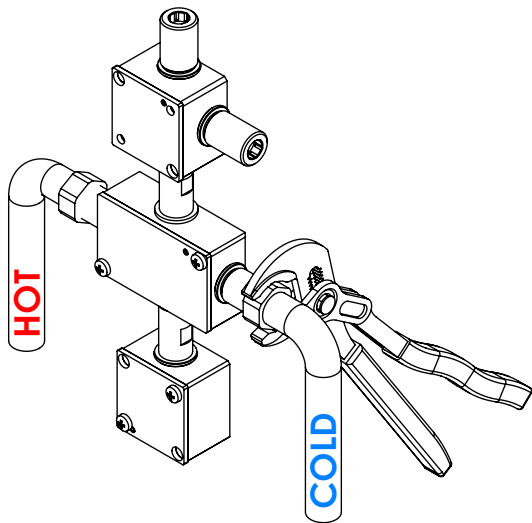

INSTALLATION MANUAL

1 CONECTION