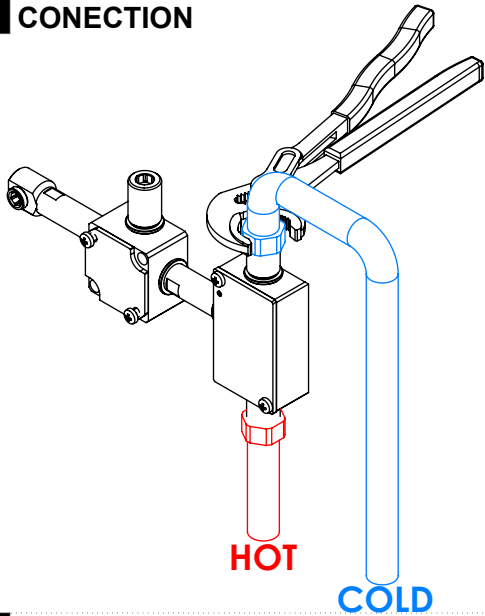

# TERCNAT090C

MIST. EMBUTIR TERMOST. 2 VIAS  
COM CHUVEIRO DE MÃO NATURE

A S M T A P S ®

W A T E R S O U L

### 1 CONECTION