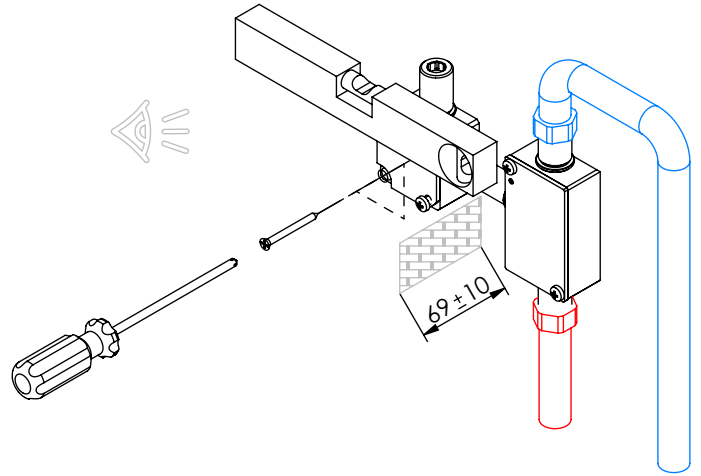

! SERVICE

TERCNAT090C

MIST. EMBUTIR TERMOST. 2 VIAS
COM CHUVEIRO DE MÃO NATURE

A S M T A P S ®

W A T E R S O U L

INSTALLATION MANUAL

1 CONECTION

2 FIXED

3 REMOVE PROTECTION

4 FIX IT

5 FIX IT

6 MAINTENANCE