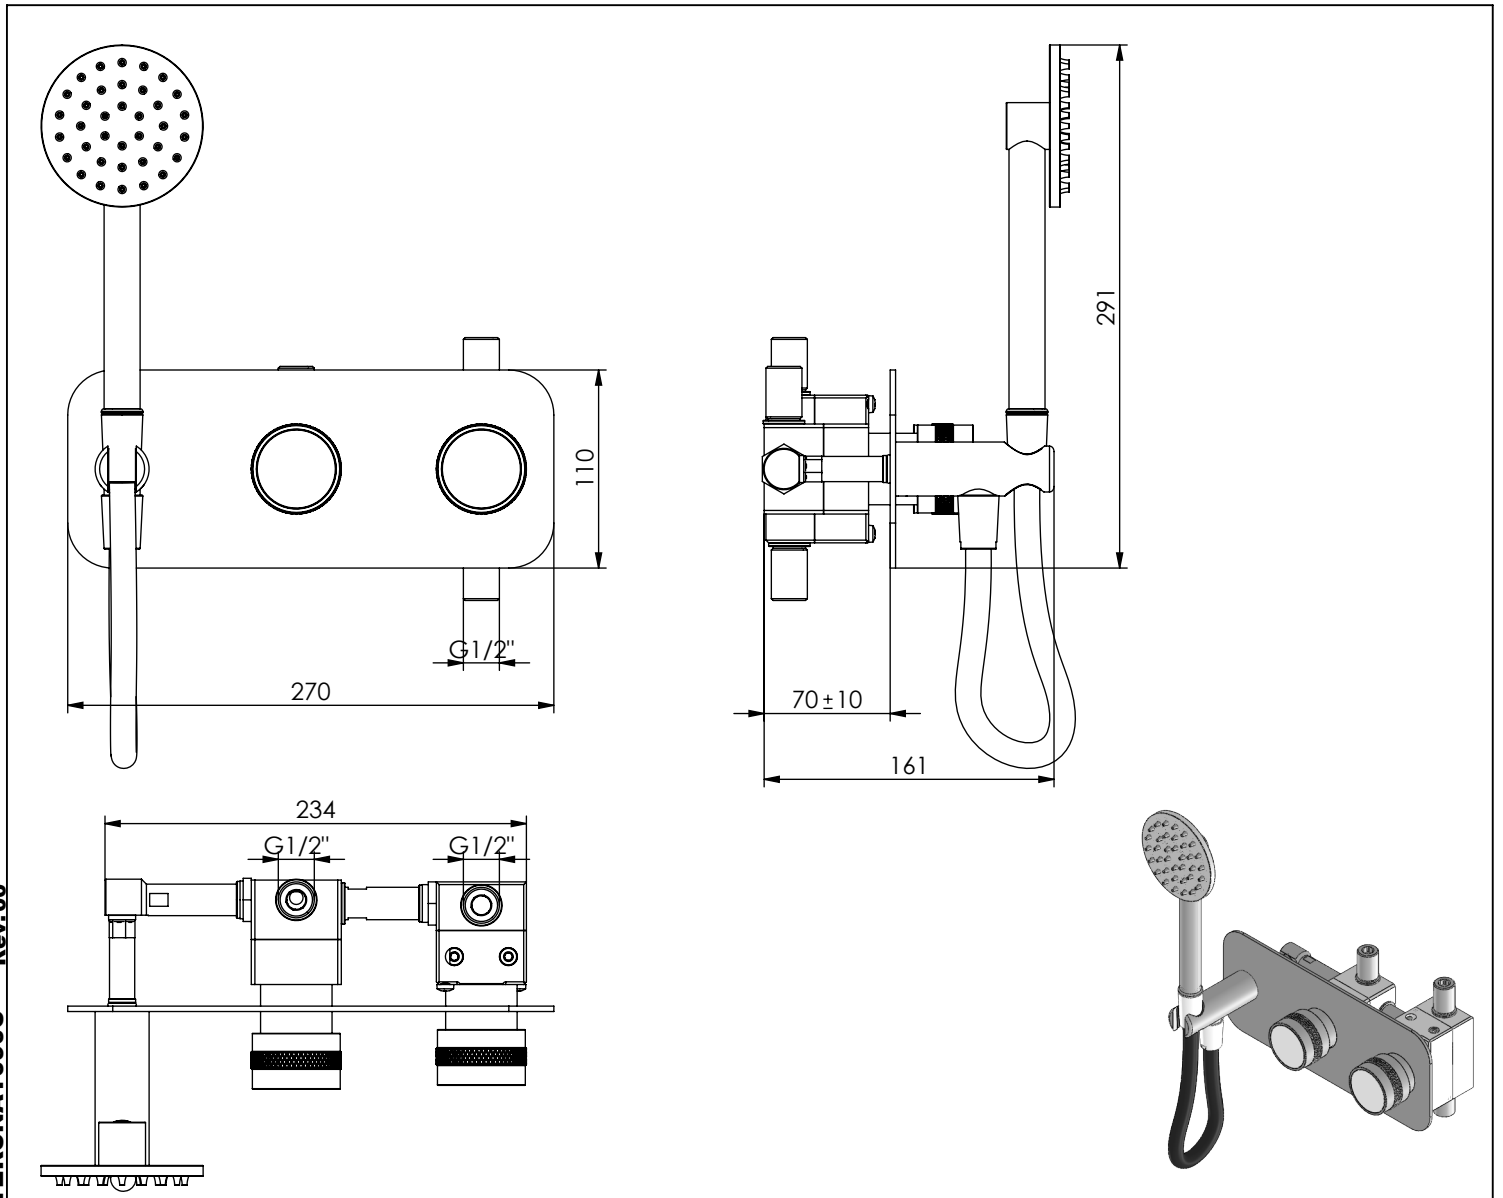

# TERCNAT090C

MIST. EMBUTIR TERMOST. 2 VIAS COM CHUVEIRO DE MÃO NATURE

ASM TAPS®

WATER SOUL

**EN** CONCEALED 2 WAY THERMOST. MIXER WITH SET HAND SHOWER NATURE

**FR** MÉLANG. ENCASTRÉ 2 VOIES THERM. AVEC KIT DOUCHE. À MAIN NATURE

**ES** MEZCLADOR EMPOTRAR 2 VIAS TERM. SET DE DUCHA DE MANO NATURE

TERCNAT090C Rev.00

## CARACTERÍSTICAS TÉCNICAS

PRESSÃO RECOMENDADA: RECOMMENDED PRESSURE:	3 - 4 BAR
TEMPERATURA RECOMENDADA: RECOMMENDED TEMPERATURE:	15°C - 65°C
MATERIAIS: MATERIALS:	Latão
TEMPERATURA MÁXIMA: MAXIMUM TEMPERATURE:	70°C
CAUDAL MÁXIMO A 3 BAR: MAXIMUM FLOW AT 3 BAR:	L/MIN
LIGAÇÃO DE ENTRADA: INPUT CONNECTION:	G1/2"
LIGAÇÃO DE SAÍDA: OUTPUT CONNECTION:	G1/2"
PESO (KG): WEIGHT (KG):	4,71
DIMENSÕES EMBALAGEM (MM): SIZE PACKAGING (MM):	285x200x170

## TECNOLOGIA

-  AC560-Distribuidor 3/4 vias  
AC560-3/4 Way Distributor
-  AC1940 - Cartucho termostático Mini Kerox  
AC1940 - Mini Thermostatic Cartridge Kerox
-  Embutido a parede  
Built-in to wall
-  Termostática  
Thermostatic
-  Chuveiro de mão cilíndrico latão  
Brass cylindrical hand shower
-  Ligação banheira/duche 1,70mt  
Bath shower connection 1,70mt