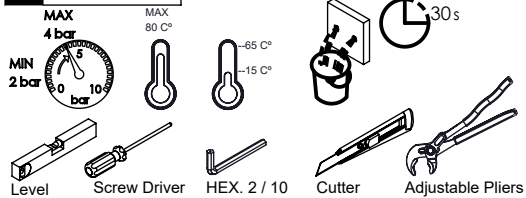

! SERVICE

TERCNAT090C

MIST. EMBUTIR TERMOST. 2 VIAS
COM CHUVEIRO DE MÃO NATURE

A S M T A P S ®

W A T E R S O U L

INSTALLATION MANUAL

1 CONECTION

2 FIXED

3 REMOVE PROTECTION

4 FIX IT

5 FIX IT

6 MAINTENANCE