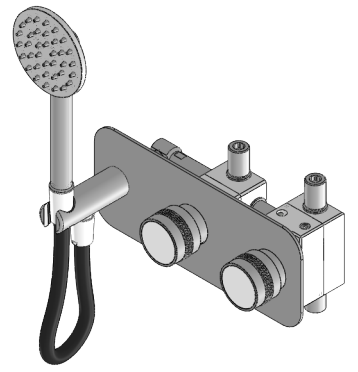

# TERCNAT090C

MIST. EMBUTIR TERMOST. 2 VIAS COM CHUVEIRO DE MÃO NATURE

ASM TAPS®

WATER SOUL

**EN** CONCEALED 2 WAY THERMOST. MIXER WITH SET HAND SHOWER NATURE

**FR** MÉLANG. ENCASTRÉ 2 VOIES THERM. AVEC KIT DOUCHE. À MAIN NATURE

**ES** MEZCLADOR EMPOTRAR 2 VIAS TERM. SET DE DUCHA DE MANO NATURE

TERCNAT090C Rev.00

## CARACTERÍSTICAS TÉCNICAS

PRESSÃO RECOMENDADA: RECOMMENDED PRESSURE:	3 - 4 BAR
TEMPERATURA RECOMENDADA: RECOMMENDED TEMPERATURE:	15°C - 65°C
MATERIAIS: MATERIALS:	Latão
TEMPERATURA MÁXIMA: MAXIMUM TEMPERATURE:	70°C
CAUDAL MÁXIMO A 3 BAR: MAXIMUM FLOW AT 3 BAR:	L/MIN
LIGAÇÃO DE ENTRADA: INPUT CONNECTION:	G1/2"
LIGAÇÃO DE SAÍDA: OUTPUT CONNECTION:	G1/2"
PESO (KG): WEIGHT (KG):	4,71
DIMENSÕES EMBALAGEM (MM): SIZE PACKAGING (MM):	285x200x170

## TECNOLOGIA

-  AC560-Distribuidor 3/4 vias  
AC560-3/4 Way Distributor
-  AC1940 - Cartucho termostático Mini Kerox  
AC1940 - Mini Thermostatic Cartridge Kerox
-  Embutido a parede  
Built-in to wall
-  Termostática  
Thermostatic
-  Chuveiro de mão cilíndrico latão  
Brass cylindrical hand shower
-  Ligação banheira/duche 1,70mt  
Bath shower connection 1,70mt