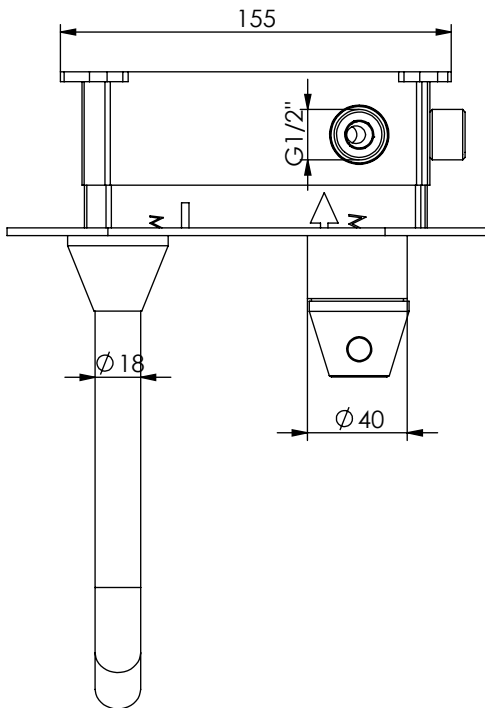

BIA070

MONOC. EMBUTIR LAVATÓRIO
PAREDE ESPELHO COMPLETO BIA

A S M T A P S

WATER SOUL

EN *CONCEALED WASHBASIN MIXER BIA*

FR *MITIGEUR LAVABO ENCASTRÉE BIA*

ES *MONOMANDO LAVABO EMPOTRAR BIA*

Rev.00

BIA070

CARACTERÍSTICAS TÉCNICAS

PRESSÃO RECOMENDADA: RECOMMENDED PRESSURE:	3 - 4 BAR
TEMPERATURA RECOMENDADA: RECOMMENDED TEMPERATURE:	15°C - 65°C
MATERIAIS: MATERIALS:	Latão
TEMPERATURA MÁXIMA: MAXIMUM TEMPERATURE:	70°C
CAUDAL MÁXIMO A 3 BAR: MAXIMUM FLOW AT 3 BAR:	5L/MIN
LIGAÇÃO DE ENTRADA: INPUT CONNECTION:	G1/2"
LIGAÇÃO DE SÁIDA: OUTPUT CONNECTION:	G1/2"
PESO (KG): WEIGHT (KG):	ND
DIMENSÕES EMBALAGEM (MM): SIZE PACKAGING (MM):	274x162x102

- Perlator Embutido
Built-in Aerator
- AC540A - Cartucho Ø35
AC540A - Cartridge Ø35
- Embutido a parede
Built-in to wall

! SERVICE

BIA070

MONOC. EMBUTIR LAVATÓRIO
PAREDE ESPELHO COMPLETO BIA

A S M T A P S