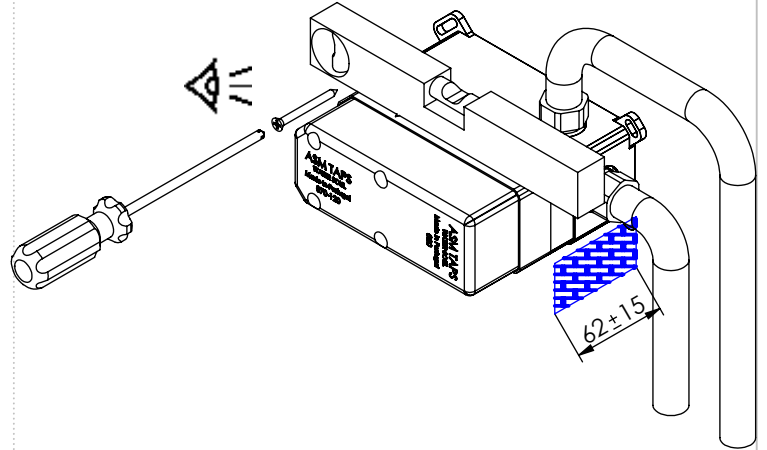

BIA070

CARACTERÍSTICAS TÉCNICAS

PRESSÃO RECOMENDADA: RECOMMENDED PRESSURE:	3 - 4 BAR
TEMPERATURA RECOMENDADA: RECOMMENDED TEMPERATURE:	15°C - 65°C
MATERIAIS: MATERIALS:	Latão
TEMPERATURA MÁXIMA: MAXIMUM TEMPERATURE:	70°C
CAUDAL MÁXIMO A 3 BAR: MAXIMUM FLOW AT 3 BAR:	5L/MIN
LIGAÇÃO DE ENTRADA: INPUT CONNECTION:	G1/2"
LIGAÇÃO DE SÁIDA: OUTPUT CONNECTION:	G1/2"
PESO (KG): WEIGHT (KG):	ND
DIMENSÕES EMBALAGEM (MM): SIZE PACKAGING (MM):	274x162x102

- Perlator Embutido
Built-in Aerator
- AC540A - Cartucho Ø35
AC540A - Cartridge Ø35
- Embutido a parede
Built-in to wall

! SERVICE

BIA070

MONOC. EMBUTIR LAVATÓRIO
PAREDE ESPELHO COMPLETO BIA

A S M T A P S

W A T E R S O U L

INSTALLATION MANUAL

1 CONECTION

2 FIXED

3 REMOVE PROTECTION

4 FIX IT

5 FIX IT

6 MAINTENANCE