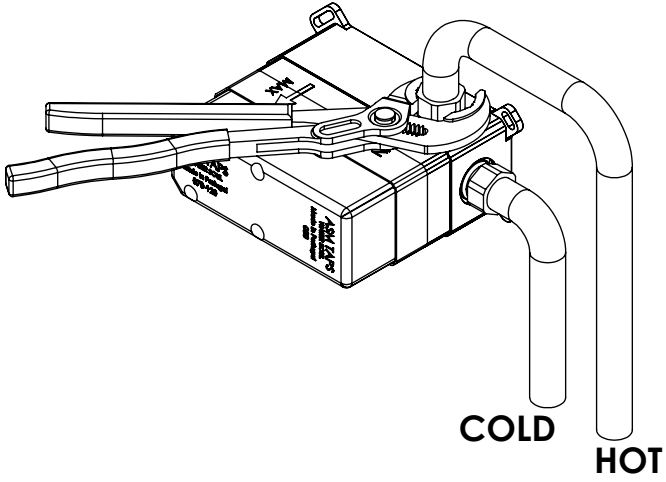

INSTALLATION MANUAL

1 CONECTION