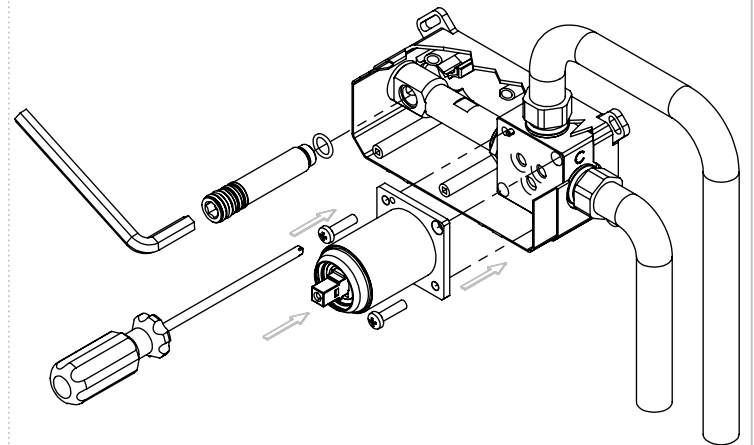

- Perlator Embutido
Built-in Aerator
- AC540A - Cartucho Ø35
AC540A - Cartridge Ø35
- Embutido a parede
Built-in to wall

! SERVICE

BIA070

MONOC. EMBUTIR LAVATÓRIO
PAREDE ESPELHO COMPLETO BIA

A S M T A P S

W A T E R S O U L

INSTALLATION MANUAL

1 CONECTION

2 FIXED

3 REMOVE PROTECTION

4 FIX IT

5 FIX IT

6 MAINTENANCE