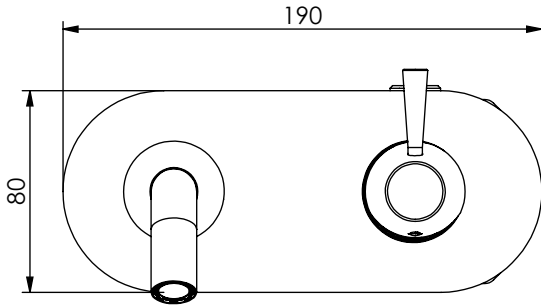

BIA070

MONOC. EMBUTIR LAVATÓRIO
PAREDE ESPELHO COMPLETO BIA

A S M T A P S

WATER SOUL

EN *CONCEALED WASHBASIN MIXER BIA*

FR *MITIGEUR LAVABO ENCASTRÉE BIA*

ES *MONOMANDO LAVABO EMPOTRAR BIA*

Rev.00

BIA070

CARACTERÍSTICAS TÉCNICAS

PRESSÃO RECOMENDADA: RECOMMENDED PRESSURE:	3 - 4 BAR
TEMPERATURA RECOMENDADA: RECOMMENDED TEMPERATURE:	15°C - 65°C
MATERIAIS: MATERIALS:	Latão
TEMPERATURA MÁXIMA: MAXIMUM TEMPERATURE:	70°C
CAUDAL MÁXIMO A 3 BAR: MAXIMUM FLOW AT 3 BAR:	5L/MIN
LIGAÇÃO DE ENTRADA: INPUT CONNECTION:	G1/2"
LIGAÇÃO DE SÁIDA: OUTPUT CONNECTION:	G1/2"
PESO (KG): WEIGHT (KG):	ND
DIMENSÕES EMBALAGEM (MM): SIZE PACKAGING (MM):	274x162x102