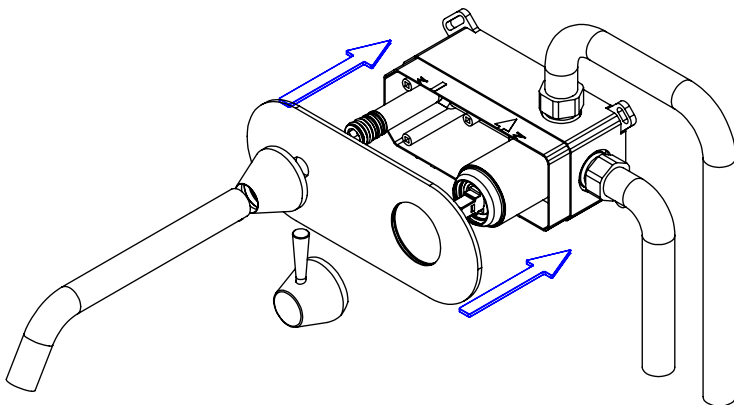

- Perlator Embutido
Built-in Aerator
- AC540A - Cartucho Ø35
AC540A - Cartridge Ø35
- Embutido a parede
Built-in to wall

! SERVICE

BIA070

MONOC. EMBUTIR LAVATÓRIO
PAREDE ESPELHO COMPLETO BIA

A S M T A P S

W A T E R S O U L

INSTALLATION MANUAL

1 CONECTION

2 FIXED

3 REMOVE PROTECTION

4 FIX IT

5 FIX IT

6 MAINTENANCE