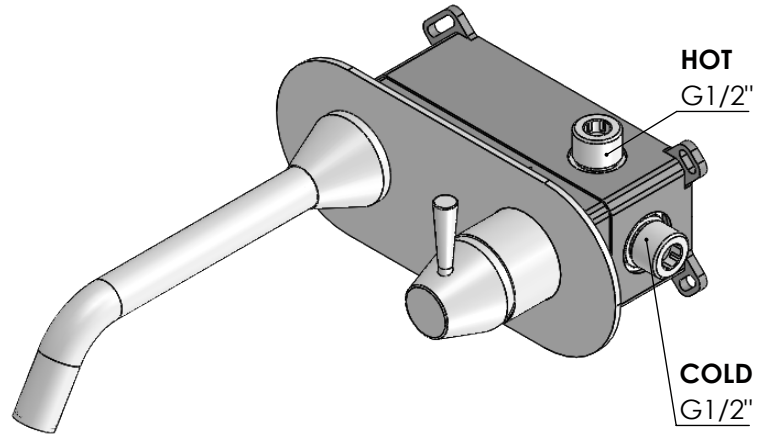

BIA070

MONOC. EMBUTIR LAVATÓRIO
PAREDE ESPELHO COMPLETO BIA

A S M T A P S

WATER SOUL

EN *CONCEALED WASHBASIN MIXER BIA*

FR *MITIGEUR LAVABO ENCASTRÉE BIA*

ES *MONOMANDO LAVABO EMPOTRAR BIA*

Rev.00

BIA070

CARACTERÍSTICAS TÉCNICAS

PRESSÃO RECOMENDADA: RECOMMENDED PRESSURE:	3 - 4 BAR
TEMPERATURA RECOMENDADA: RECOMMENDED TEMPERATURE:	15°C - 65°C
MATERIAIS: MATERIALS:	Latão
TEMPERATURA MÁXIMA: MAXIMUM TEMPERATURE:	70°C
CAUDAL MÁXIMO A 3 BAR: MAXIMUM FLOW AT 3 BAR:	5L/MIN
LIGAÇÃO DE ENTRADA: INPUT CONNECTION:	G1/2"
LIGAÇÃO DE SÁIDA: OUTPUT CONNECTION:	G1/2"
PESO (KG): WEIGHT (KG):	ND
DIMENSÕES EMBALAGEM (MM): SIZE PACKAGING (MM):	274x162x102

- Perlator Embutido
Built-in Aerator
- AC540A - Cartucho Ø35
AC540A - Cartridge Ø35
- Embutido a parede
Built-in to wall

! SERVICE

BIA070

MONOC. EMBUTIR LAVATÓRIO
PAREDE ESPELHO COMPLETO BIA

A S M T A P S