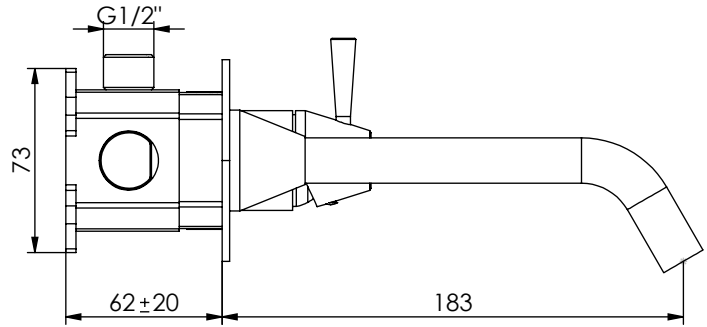

BIA070

MONOC. EMBUTIR LAVATÓRIO
PAREDE ESPELHO COMPLETO BIA

A S M T A P S

WATER SOUL

EN *CONCEALED WASHBASIN MIXER BIA*

FR *MITIGEUR LAVABO ENCASTRÉE BIA*

ES *MONOMANDO LAVABO EMPOTRAR BIA*

Rev.00

BIA070

CARACTERÍSTICAS TÉCNICAS

PRESSÃO RECOMENDADA: RECOMMENDED PRESSURE:	3 - 4 BAR
TEMPERATURA RECOMENDADA: RECOMMENDED TEMPERATURE:	15°C - 65°C
MATERIAIS: MATERIALS:	Latão
TEMPERATURA MÁXIMA: MAXIMUM TEMPERATURE:	70°C
CAUDAL MÁXIMO A 3 BAR: MAXIMUM FLOW AT 3 BAR:	5L/MIN
LIGAÇÃO DE ENTRADA: INPUT CONNECTION:	G1/2"
LIGAÇÃO DE SÁIDA: OUTPUT CONNECTION:	G1/2"
PESO (KG): WEIGHT (KG):	ND
DIMENSÕES EMBALAGEM (MM): SIZE PACKAGING (MM):	274x162x102