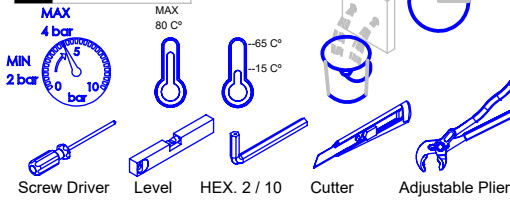

! SERVICE

BIA070

MONOC. EMBUTIR LAVATÓRIO
PAREDE ESPELHO COMPLETO BIA

A S M T A P S

W A T E R S O U L

INSTALLATION MANUAL

1 CONECTION

2 FIXED

3 REMOVE PROTECTION

4 FIX IT

5 FIX IT

6 MAINTENANCE