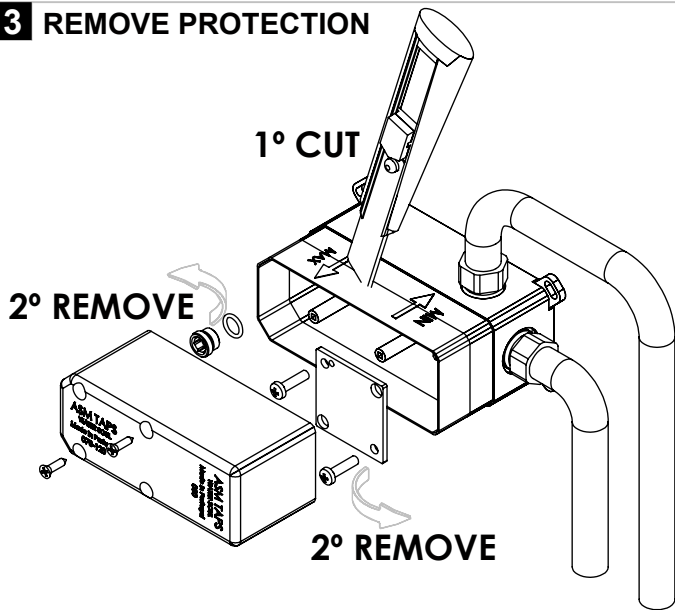

- Perlator Embutido
Built-in Aerator
- AC540A - Cartucho Ø35
AC540A - Cartridge Ø35
- Embutido a parede
Built-in to wall

! SERVICE

BIA070

MONOC. EMBUTIR LAVATÓRIO
PAREDE ESPELHO COMPLETO BIA

A S M T A P S

W A T E R S O U L

INSTALLATION MANUAL

1 CONECTION

2 FIXED

3 REMOVE PROTECTION

4 FIX IT

5 FIX IT

6 MAINTENANCE