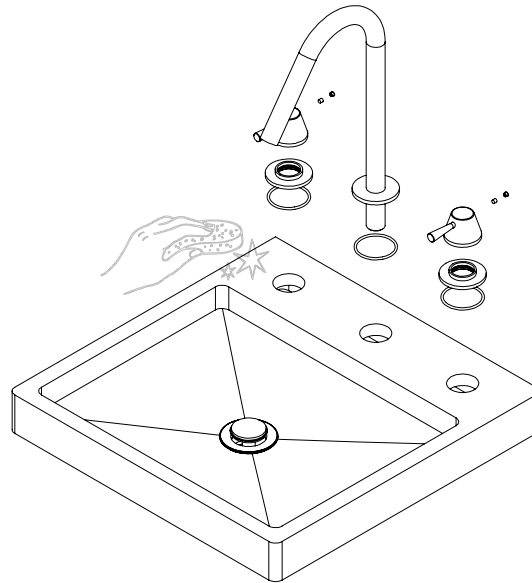

ESC. 1:5	Misturador Lavatório 3 Furos Bancada		
Desenhou 12/11/2020	 ASM TAPS WATER SOUL		BIA070B
Rev: 1 21/03/2022			

Service:

-  Adjustable Pliers
-  16/17-18/19-22/23
-  Special Key 16,5
-  2mm

Washbasin Mixer Installation Manual

2°

3°

Fixed:

4°

Conection:

5°

Maintenance: