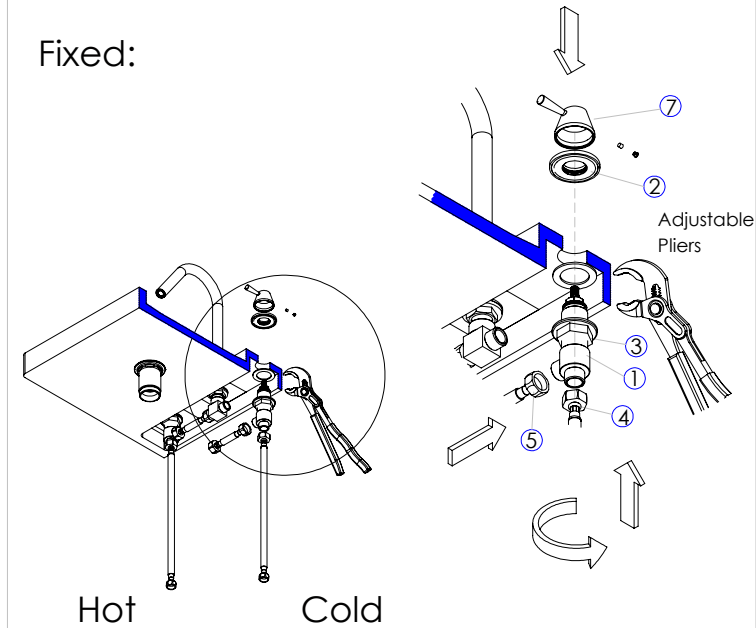

ESC. 1:5	Misturador Lavatório 3 Furos Bancada		
Desenhou 12/11/2020	 ASM TAPS WATER SOUL		BIA070B
Rev: 1 21/03/2022			

Service:

-  Adjustable Pliers
-  16/17-18/19-22/23
-  Special Key 16,5
-  2mm

Washbasin Mixer Installation Manual

2°

3°

Fixed:

4°

Conection:

5°

Maintenance: