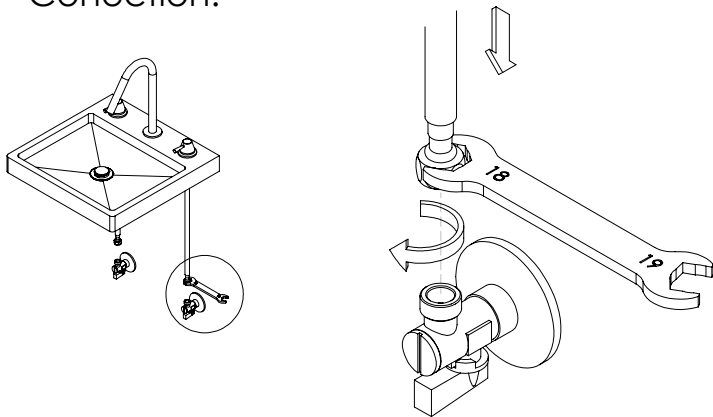

ESC. 1:5	Misturador Lavatório 3 Furos Bancada		
Desenhou 12/11/2020	 ASM TAPS WATER SOUL		BIA070B
Rev: 1 21/03/2022			

Service:

-  Adjustable Pliers
-  16/17-18/19-22/23
-  Special Key 16,5
-  2mm

Washbasin Mixer Installation Manual

2°

3°

Fixed:

4°

Conection:

5°

Maintenance: