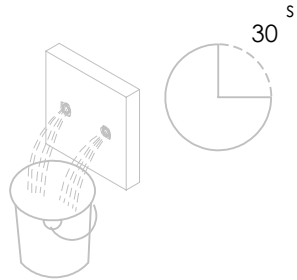

ESC. 1:5	Misturador Lavatório 3 Furos Bancada		
Desenhou 12/11/2020	 ASM TAPS WATER SOUL		BIA070B
Rev: 1 21/03/2022			

Service:

-  Adjustable Pliers
-  16/17-18/19-22/23
-  Special Key 16,5
-  2mm

Washbasin Mixer Installation Manual