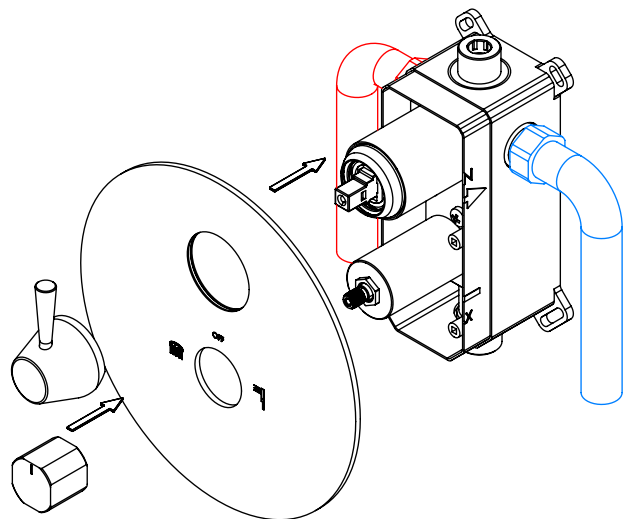

TECNOLOGIA

| | |
|--|--------------------------------------------------------------------|
| | AC540A - Cartucho Ø35 AC540A - Cartridge Ø35 |
| | AC1840 - Distribuidor 2 vias Ø25 AC1840 - 2 way distributor Ø25 |
| | Embutido a parede Built-in to wall |

! SERVICE

BIA080

MONOCOMANDO EMBUTIR
BANHO/DUCHE 2 VIAS BIA

A S M T A P S ®

W A T E R S O U L

INSTALLATION MANUAL

1 CONECTION

2 FIXED

3 REMOVE PROTECTION

4 FIX IT

5 FIX IT

6 MAINTENANCE