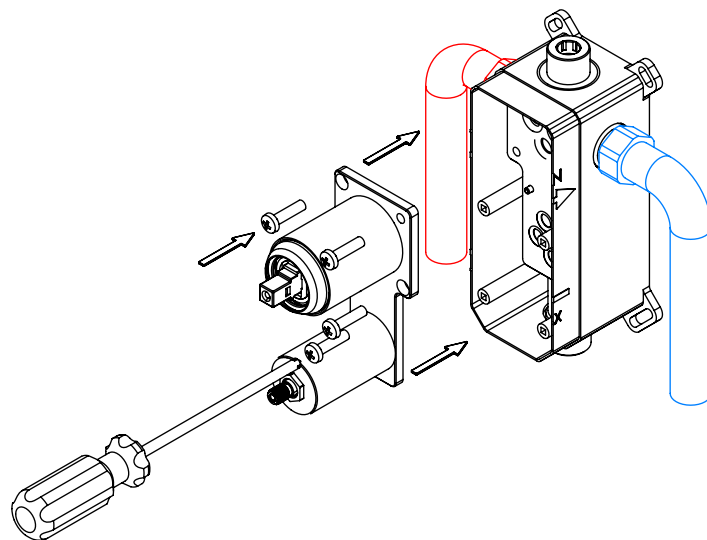

TECNOLOGIA

| | |
|--|--------------------------------------------------------------------|
| | AC540A - Cartucho Ø35 AC540A - Cartridge Ø35 |
| | AC1840 - Distribuidor 2 vias Ø25 AC1840 - 2 way distributor Ø25 |
| | Embutido a parede Built-in to wall |

! SERVICE

BIA080

MONOCOMANDO EMBUTIR
BANHO/DUCHE 2 VIAS BIA

A S M T A P S ®

W A T E R S O U L

INSTALLATION MANUAL

1 CONECTION

2 FIXED

3 REMOVE PROTECTION

4 FIX IT

5 FIX IT

6 MAINTENANCE