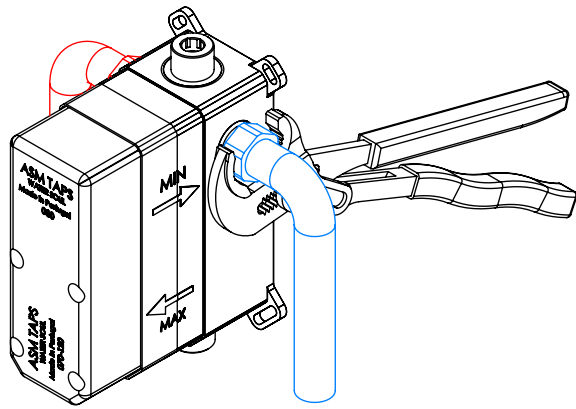

TECNOLOGIA

| | |
|--|--------------------------------------------------------------------|
| | AC540A - Cartucho Ø35 AC540A - Cartridge Ø35 |
| | AC1840 - Distribuidor 2 vias Ø25 AC1840 - 2 way distributor Ø25 |
| | Embutido a parede Built-in to wall |

! SERVICE

BIA080

MONOCOMANDO EMBUTIR
BANHO/DUCHE 2 VIAS BIA

A S M T A P S ®

W A T E R S O U L

INSTALLATION MANUAL

1 CONECTION

2 FIXED