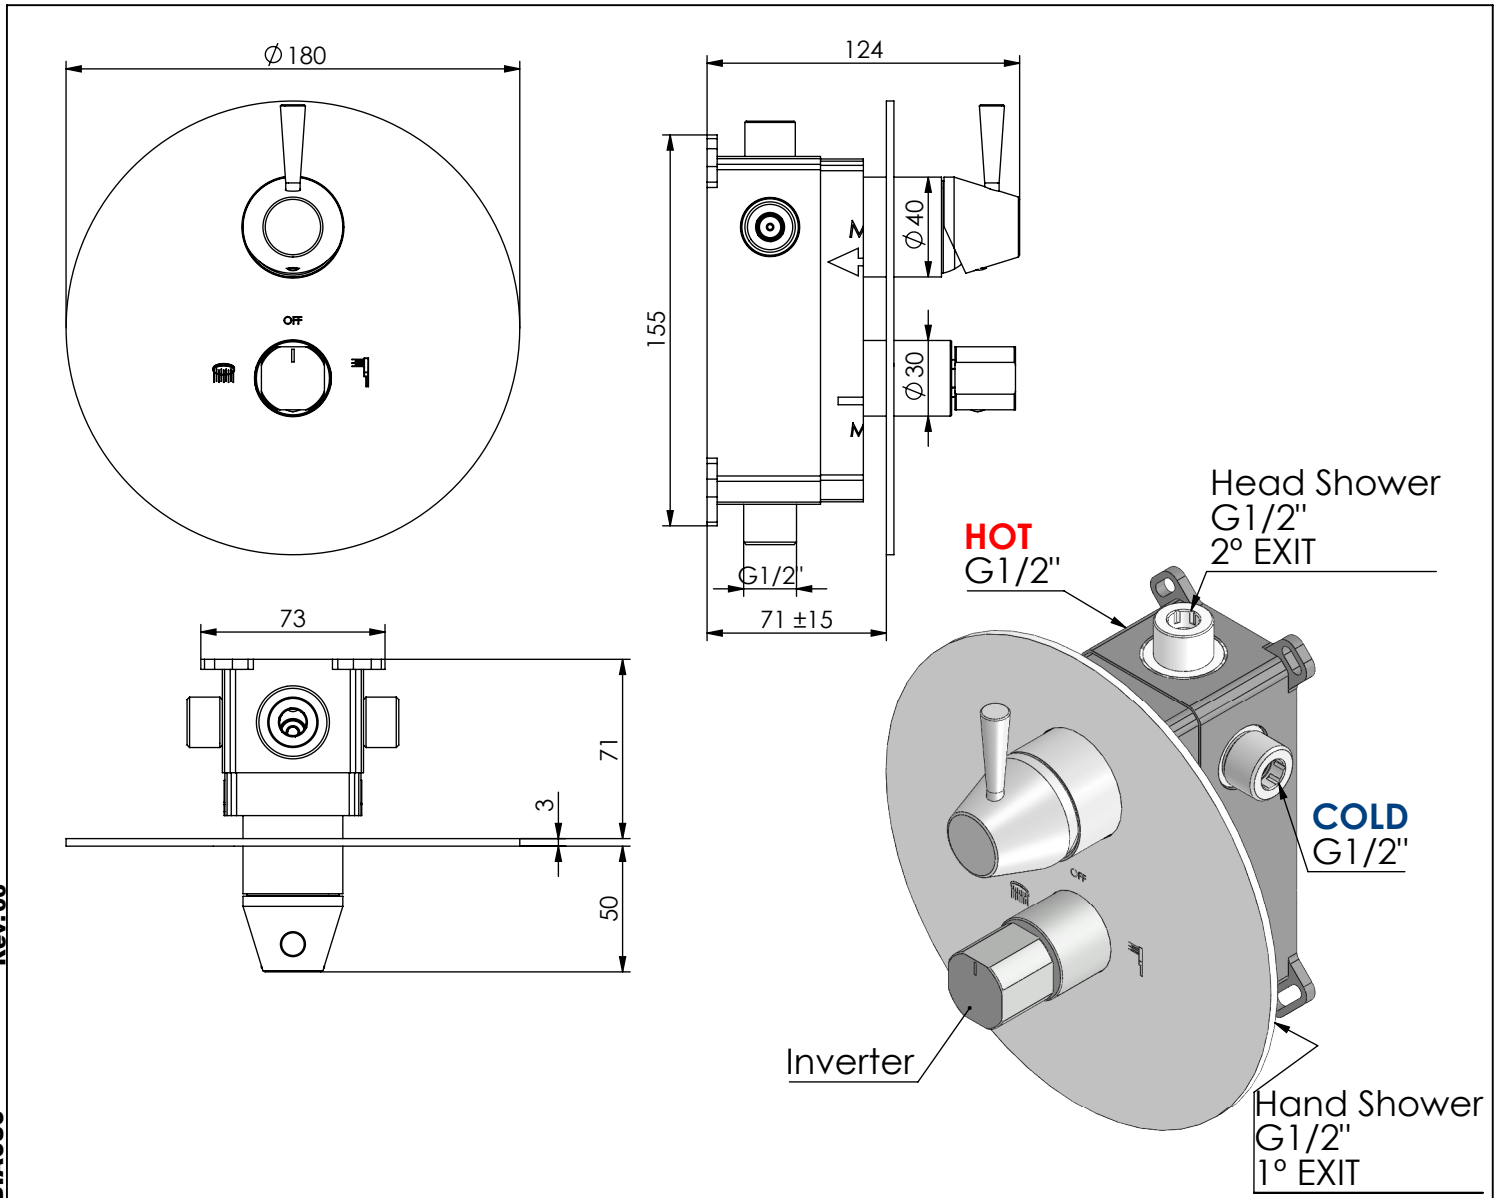

BIA080

MONOCOMANDO EMBUTIR BANHO/DUCHE 2 VIAS BIA

ASM TAPS®

WATER SOUL

EN CONCEALED 2 WAY BATH/SHOWER MIXER BIA

FR MITIGEUR BAIGNOIRE/DOUCHE ENCASTRÉ 2 VOIES BIA

ES MONOMANDO BAÑO/DUCHA EMPOTRAR 2 VIAS BIA

Rev.00

BIA080

CARACTERÍSTICAS TÉCNICAS

| | |
|------------------------------------------------------|-------------|
| PRESSÃO RECOMENDADA: RECOMMENDED PRESSURE: | 3 - 4 BAR |
| TEMPERATURA RECOMENDADA: RECOMMENDED TEMPERATURE: | 15°C - 65°C |
| MATERIAIS: MATERIALS: | Latão |
| TEMPERATURA MÁXIMA: MAXIMUM TEMPERATURE: | 70°C |
| CAUDAL MÁXIMO A 3 BAR: MAXIMUM FLOW AT 3 BAR: | L/MIN |
| LIGAÇÃO DE ENTRADA: INPUT CONNECTION: | G1/2" |
| LIGAÇÃO DE SAÍDA: OUTPUT CONNECTION: | G1/2" |
| PESO (KG): WEIGHT (KG): | NC |
| DIMENSÕES EMBALAGEM (MM): SIZE PACKAGING (MM): | 274x162x102 |

TECNOLOGIA

| | |
|--|--------------------------------------------------------------------|
| | AC540A - Cartucho Ø35 AC540A - Cartridge Ø35 |
| | AC1840 - Distribuidor 2 vias Ø25 AC1840 - 2 way distributor Ø25 |
| | Embutido a parede Built-in to wall |

! SERVICE

BIA080

MONOCOMANDO EMBUTIR
BANHO/DUCHE 2 VIAS BIA

A S M T A P S ®

W A T E R S O U L

INSTALLATION MANUAL

1 CONECTION

2 FIXED