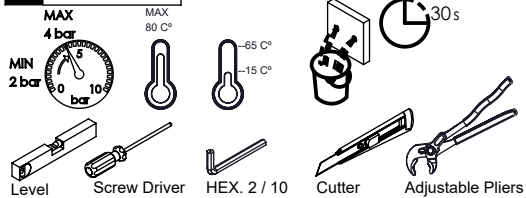

! SERVICE

BIA080

MONOCOMANDO EMBUTIR
BANHO/DUCHE 2 VIAS BIA

A S M T A P S ®

W A T E R S O U L

INSTALLATION MANUAL

1 CONECTION