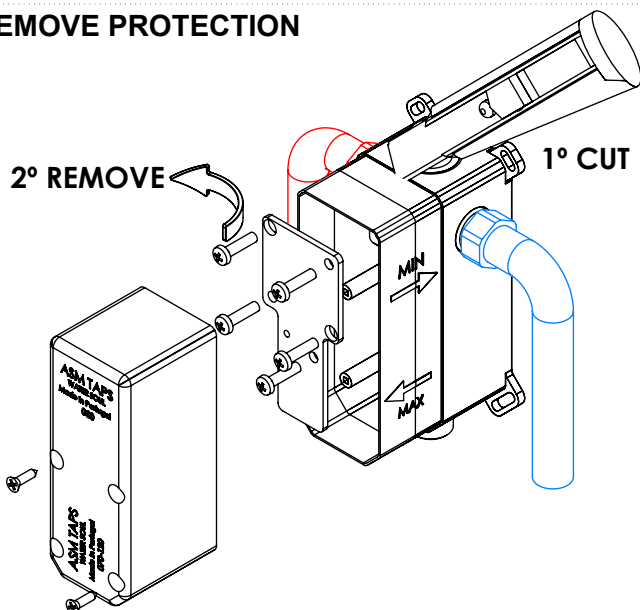

TECNOLOGIA

| | |
|--|--------------------------------------------------------------------|
| | AC540A - Cartucho Ø35 AC540A - Cartridge Ø35 |
| | AC1840 - Distribuidor 2 vias Ø25 AC1840 - 2 way distributor Ø25 |
| | Embutido a parede Built-in to wall |

! SERVICE

BIA080

MONOCOMANDO EMBUTIR
BANHO/DUCHE 2 VIAS BIA

A S M T A P S ®

W A T E R S O U L

INSTALLATION MANUAL

1 CONECTION

2 FIXED

3 REMOVE PROTECTION

4 FIX IT

5 FIX IT

6 MAINTENANCE