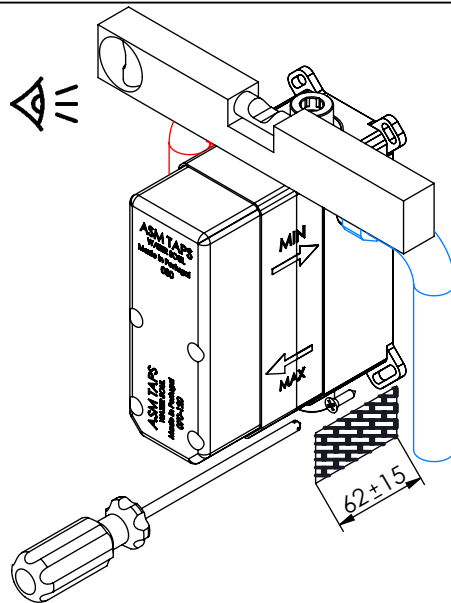

BIA080

CARACTERÍSTICAS TÉCNICAS

| | |
|------------------------------------------------------|-------------|
| PRESSÃO RECOMENDADA: RECOMMENDED PRESSURE: | 3 - 4 BAR |
| TEMPERATURA RECOMENDADA: RECOMMENDED TEMPERATURE: | 15°C - 65°C |
| MATERIAIS: MATERIALS: | Latão |
| TEMPERATURA MÁXIMA: MAXIMUM TEMPERATURE: | 70°C |
| CAUDAL MÁXIMO A 3 BAR: MAXIMUM FLOW AT 3 BAR: | L/MIN |
| LIGAÇÃO DE ENTRADA: INPUT CONNECTION: | G1/2" |
| LIGAÇÃO DE SAÍDA: OUTPUT CONNECTION: | G1/2" |
| PESO (KG): WEIGHT (KG): | NC |
| DIMENSÕES EMBALAGEM (MM): SIZE PACKAGING (MM): | 274x162x102 |

TECNOLOGIA

| | |
|--|--------------------------------------------------------------------|
| | AC540A - Cartucho Ø35 AC540A - Cartridge Ø35 |
| | AC1840 - Distribuidor 2 vias Ø25 AC1840 - 2 way distributor Ø25 |
| | Embutido a parede Built-in to wall |

! SERVICE

BIA080

MONOCOMANDO EMBUTIR
BANHO/DUCHE 2 VIAS BIA

A S M T A P S ®

W A T E R S O U L

INSTALLATION MANUAL

1 CONECTION

2 FIXED