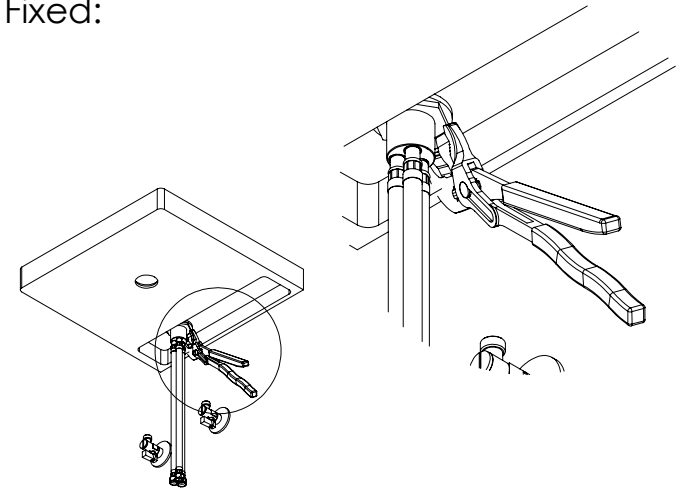

Service:

- Adjustable Pliers
- Special Key 16,5
- 16-17 / 24-25
- 2 / 6 mm

Washbasin Mixer Installation Manual

2°

3°

Fixed:

4°

Conection:

5°

Maintenance: