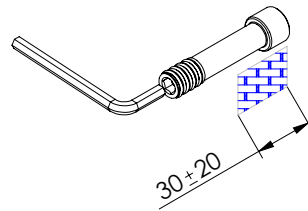

ESC. 1:2	Bica Banheia Parede Com 190mm			
Desenhou 26/06/2018	 A S M T A P S [®]		BIA100A	
Rev: 1 29/06/2022	<small>W A T E R S O U L</small>			

1°

Service:

MAX 80 C°

Washbasin Mixer Installation Manual

2°

Fixed:

3°

4°

5°

Maintenance: