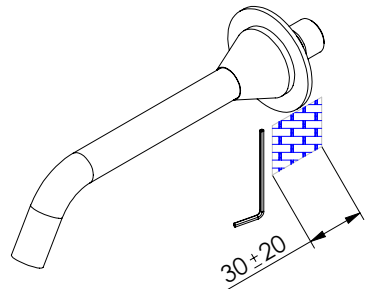

ESC. 1:2	Bica Banheia Parede Com 190mm			
Desenhou 26/06/2018	 A S M T A P S [®]		BIA100A	
Rev: 1 29/06/2022	<small>W A T E R S O U L</small>			

1°

Service:

MAX 80 C°

Washbasin Mixer Installation Manual

2°

Fixed:

3°

4°

5°

Maintenance: