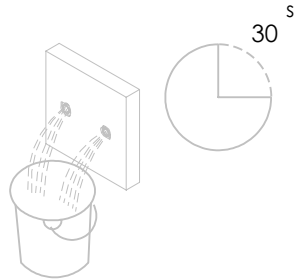

ESC. 1:2	Bica Banheia Parede Com 190mm			
Desenhou 26/06/2018	 A S M T A P S [®]		BIA100A	
Rev: 1 29/06/2022	<small>W A T E R S O U L</small>			

1°

Service:

MAX 80 C°

Washbasin Mixer Installation Manual

2°

Fixed:

3°

4°

5°

Maintenance: