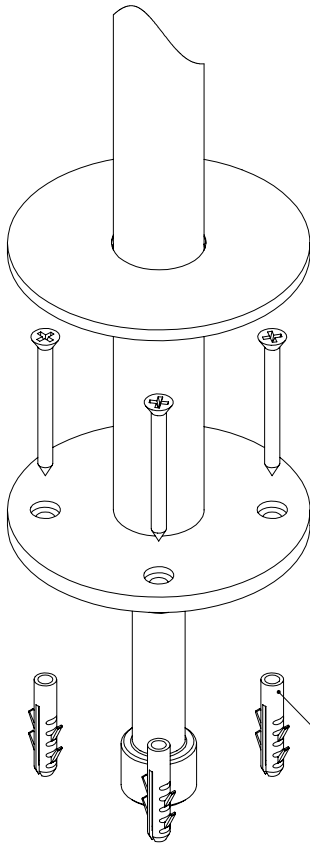

ESC. 1:5	Bica Lavatório Montagem Ao Chão			
Desenhou 17/11/2020	 A S M T A P S WATER SOUL			BIA150
Rev: 1 21/03/2022				

Norma Montagem:

Atenção:
Buchas abaixo (5mm)
da Superfície

ESC. 1:2	Bica Lavatório Montagem Ao Chão		
Desenhou 17/11/2020		BIA150	
Rev: 1 21/03/2022	WATER SOUL		