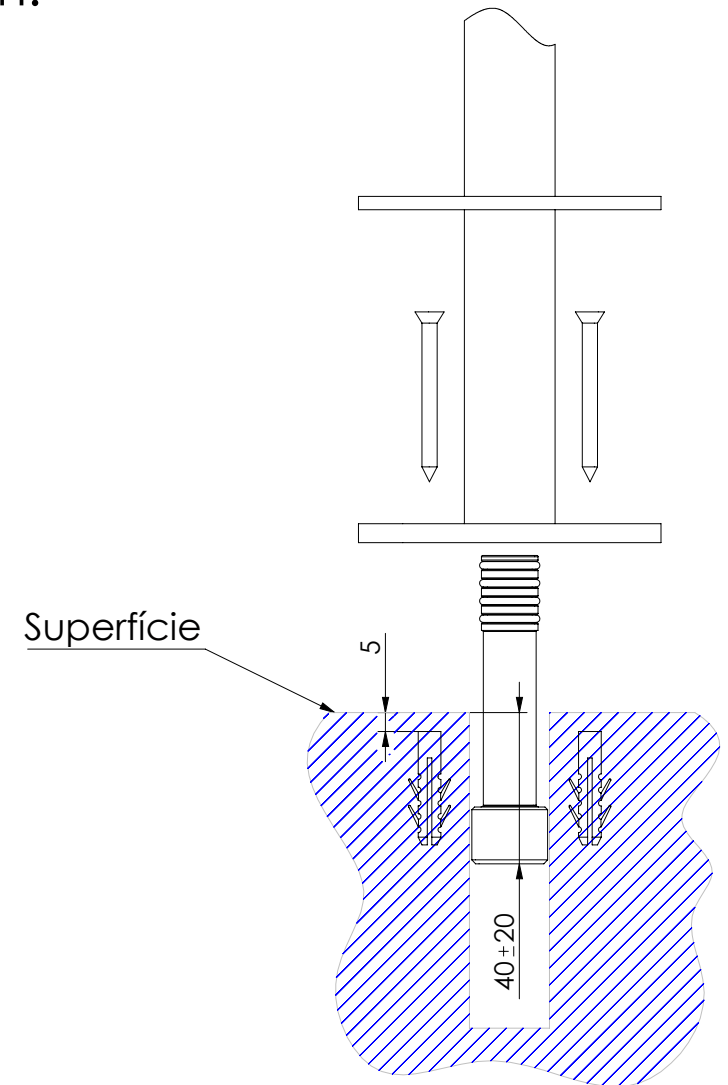

ESC. 1:5	Bica Lavatório Montagem Ao Chão			
Desenhou 17/11/2020	 A S M T A P S WATER SOUL			BIA150
Rev: 1 21/03/2022				

Norma Montagem:

Atenção:
Buchas abaixo (5mm)
da Superfície

ESC. 1:2	Bica Lavatório Montagem Ao Chão		
Desenhou 17/11/2020		BIA150	
Rev: 1 21/03/2022	WATER SOUL		