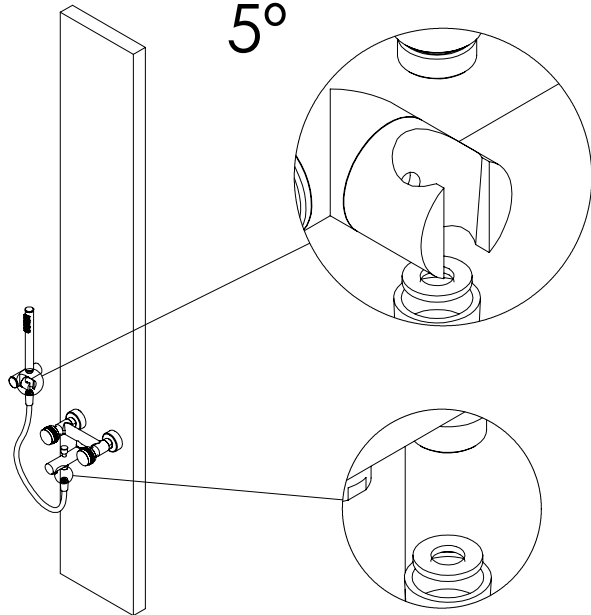

ESC. 1:5	MISTURADORA BANHEIRA CRUZETA		
28/06/2023	 ASM TAPS ⁺ WATER SOUL	BOLD040	

Service:

MAX
80 C°

- G1/2" - Qt. 3
- G3/4" - Qt. 3
- Adjustable Pliers
- 16-17 / 18-19 / 30mm
- Screw Driver
- level
- 2 / 2,5 mm

1°

2°

Not Isolate

3°

4°

Insert

5°

Maintenance: