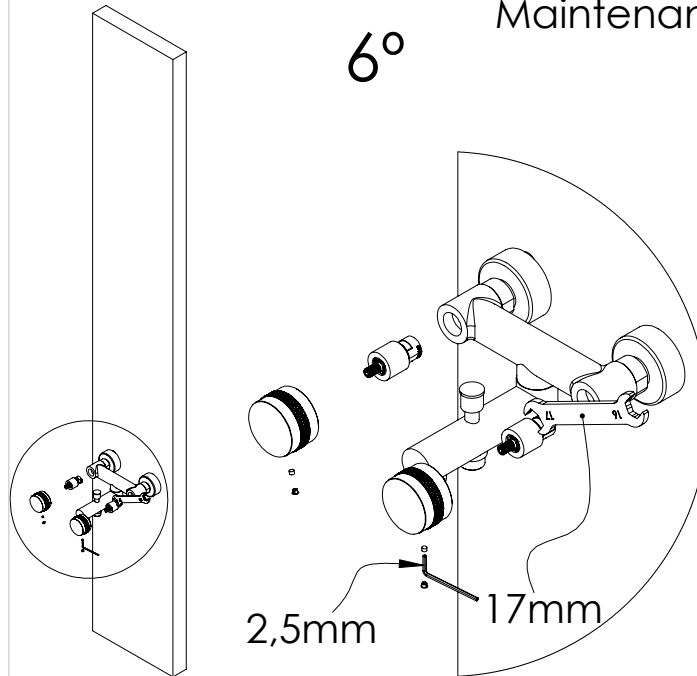

Maintenance:

6°