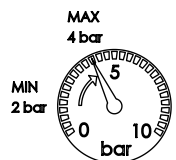

ESC. 1:5	Monocomando Embutir Lavatório			
Desenhado 12/01/2023			BOLD070A	
Rev:				

Service:

MAX  
80 C°

-  Adjustable Pliers
-  Cutter
-  Screw Driver
-  Special Key 16,5
-  Level
-  2 / 6 / 8mm