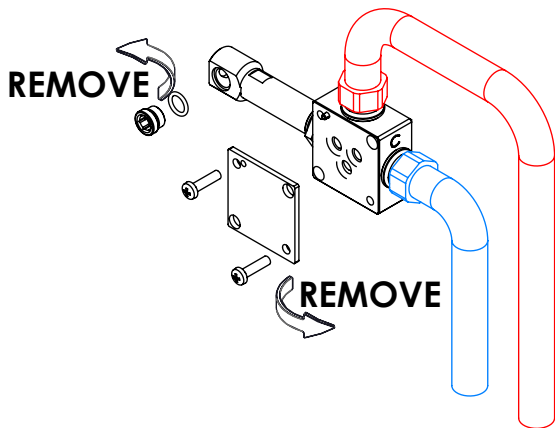

TECNOLOGIA

- AC540A - Cartucho Ø35
AC540A - Cartridge Ø35
- Embutido a parede
Built-in to wall
- Perlator Embutido
Built-in Aerator

! SERVICE

BOLD070C

MONOC. EMBUTIR LAVAT. PAREDE
ESPELHOS SEPARADOS Ø 60MM
BOLD

A S M T A P S ®

W A T E R S O U L

INSTALLATION MANUAL

1 CONECTION

2 FIXED

3 REMOVE PROTECTION

4 FIX IT

5 FIX IT