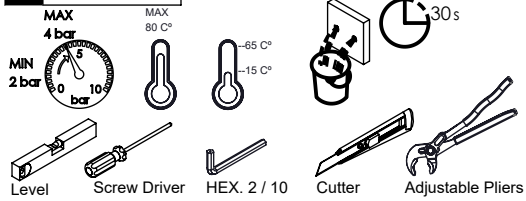

BOLD070C

MONOC. EMBUTIR LAVAT. PAREDE
ESPELHOS SEPARADOS Ø 60MM BOLD

EN CONCEALED WASHBASIN MIXER BOLD

FR MITIGEUR LAVABO ENCASTRÉE BOLD

ES MONOMANDO LAVABO EMPOTRAR BOLD

ASM TAPS®

WATER SOUL

Rev.00
BOLD070C

CARACTERÍSTICAS TÉCNICAS

PRESSÃO RECOMENDADA: RECOMMENDED PRESSURE:	3 - 4 BAR
TEMPERATURA RECOMENDADA: RECOMMENDED TEMPERATURE:	15°C - 65°C
MATERIAIS: MATERIALS:	Latão
TEMPERATURA MÁXIMA: MAXIMUM TEMPERATURE:	70°C
CAUDAL MÁXIMO A 3 BAR: MAXIMUM FLOW AT 3 BAR:	5L/MIN
LIGAÇÃO DE ENTRADA: INPUT CONNECTION:	G1/2"
LIGAÇÃO DE SAÍDA: OUTPUT CONNECTION:	G1/2"
PESO (KG): WEIGHT (KG):	1,46
DIMENSÕES EMBALAGEM (MM): SIZE PACKAGING (MM):	274x162x102

TECNOLOGIA

- AC540A - Cartucho Ø35
AC540A - Cartridge Ø35
- Embutido a parede
Built-in to wall
- Perlator Embutido
Built-in Aerator

! SERVICE

BOLD070C

MONOC. EMBUTIR LAVAT. PAREDE
ESPELHOS SEPARADOS Ø 60MM
BOLD