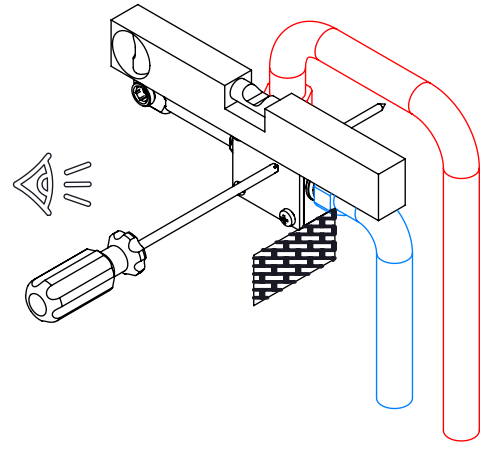

BOLD070C

MONOC. EMBUTIR LAVAT. PAREDE
ESPELHOS SEPARADOS Ø 60MM BOLD

EN CONCEALED WASHBASIN MIXER BOLD

FR MITIGEUR LAVABO ENCASTRÉE BOLD

ES MONOMANDO LAVABO EMPOTRAR BOLD

ASM TAPS®

WATER SOUL

Rev.00
BOLD070C

TECNOLOGIA

- AC540A - Cartucho Ø35
AC540A - Cartridge Ø35
- Embutido a parede
Built-in to wall
- Perlator Embutido
Built-in Aerator

! SERVICE

BOLD070C

MONOC. EMBUTIR LAVAT. PAREDE
ESPELHOS SEPARADOS Ø 60MM
BOLD

A S M T A P S ®

W A T E R S O U L

INSTALLATION MANUAL

1 CONECTION

2 FIXED

3 REMOVE PROTECTION

4 FIX IT

5 FIX IT