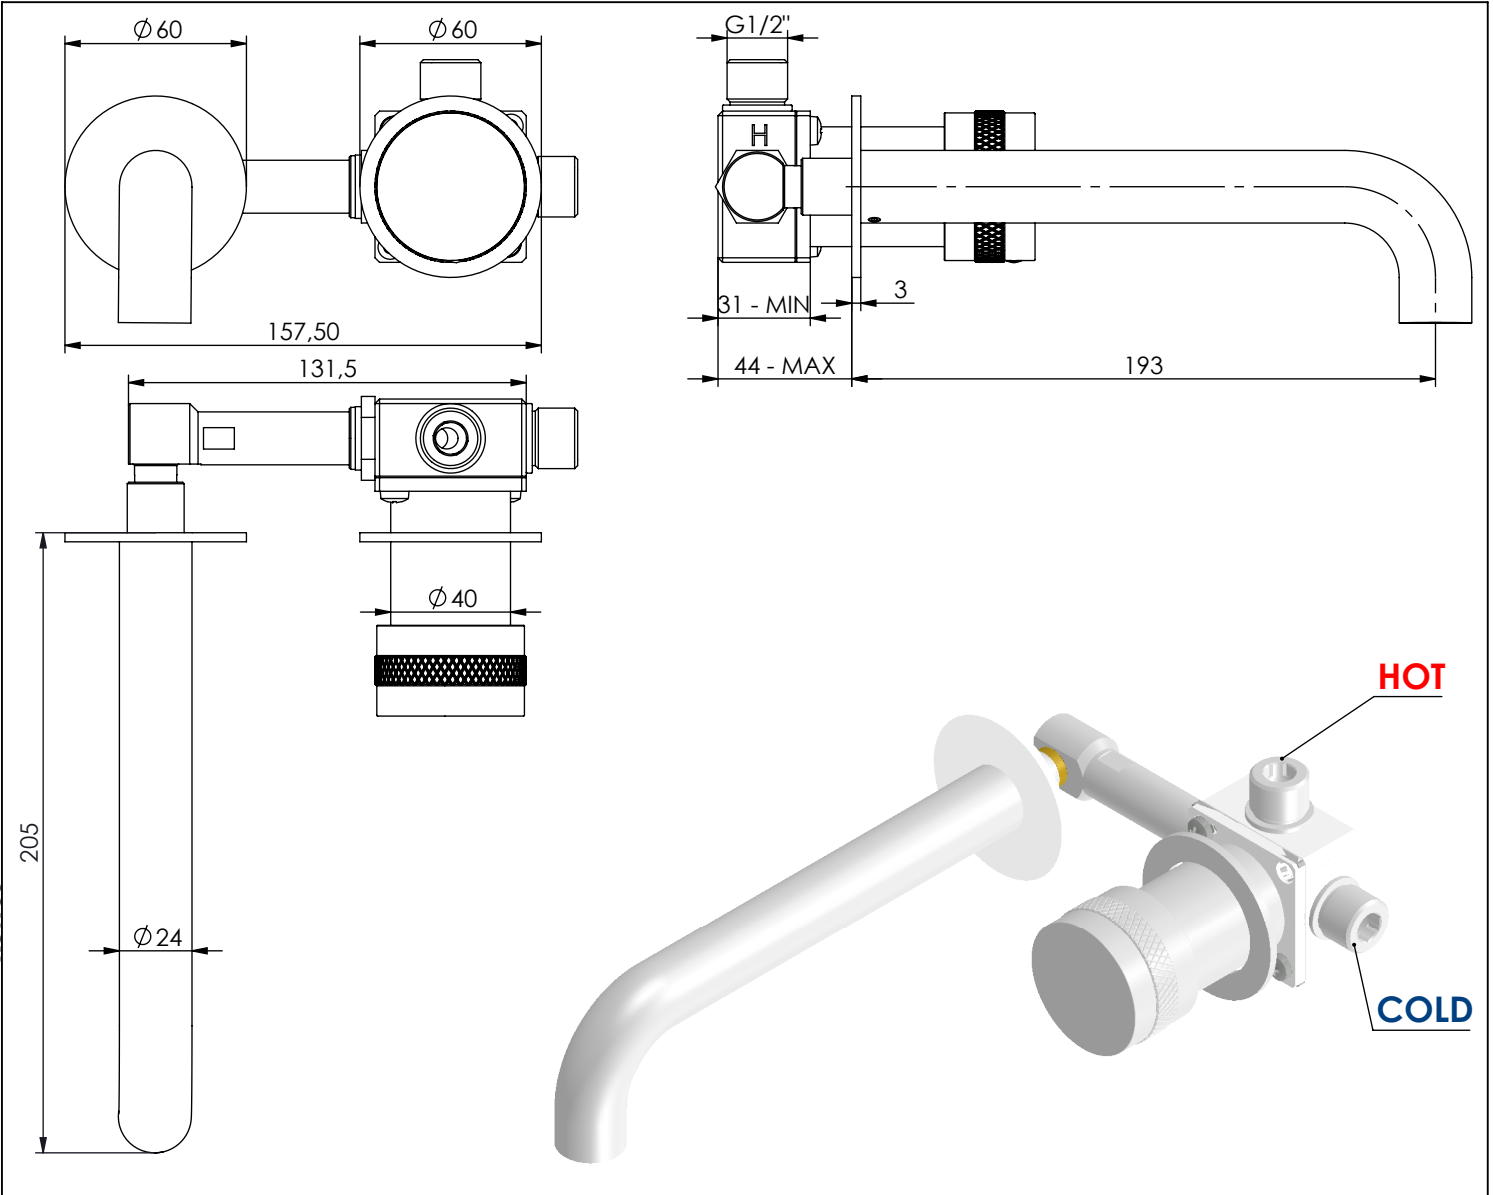

BOLD070C

MONOC. EMBUTIR LAVAT. PAREDE
ESPELHOS SEPARADOS Ø 60MM BOLD

EN CONCEALED WASHBASIN MIXER BOLD

FR MITIGEUR LAVABO ENCASTRÉE BOLD

ES MONOMANDO LAVABO EMPOTRAR BOLD

ASM TAPS®

WATER SOUL

Rev.00
BOLD070C

CARACTERÍSTICAS TÉCNICAS

PRESSÃO RECOMENDADA: RECOMMENDED PRESSURE:	3 - 4 BAR
TEMPERATURA RECOMENDADA: RECOMMENDED TEMPERATURE:	15°C - 65°C
MATERIAIS: MATERIALS:	Latão
TEMPERATURA MÁXIMA: MAXIMUM TEMPERATURE:	70°C
CAUDAL MÁXIMO A 3 BAR: MAXIMUM FLOW AT 3 BAR:	5L/MIN
LIGAÇÃO DE ENTRADA: INPUT CONNECTION:	G1/2"
LIGAÇÃO DE SAÍDA: OUTPUT CONNECTION:	G1/2"
PESO (KG): WEIGHT (KG):	1,46
DIMENSÕES EMBALAGEM (MM): SIZE PACKAGING (MM):	274x162x102

TECNOLOGIA

- AC540A - Cartucho Ø35
AC540A - Cartridge Ø35
- Embutido a parede
Built-in to wall
- Perlator Embutido
Built-in Aerator

! SERVICE

BOLD070C

MONOC. EMBUTIR LAVAT. PAREDE
ESPELHOS SEPARADOS Ø 60MM
BOLD