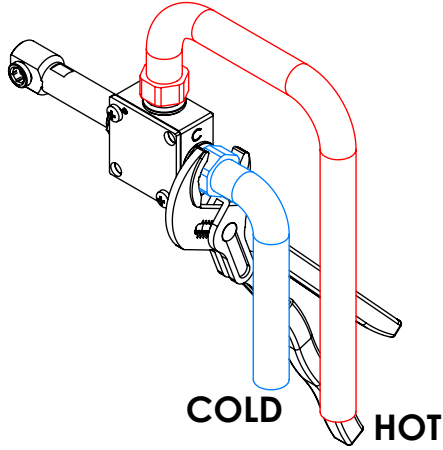

TECNOLOGIA

- AC540A - Cartucho Ø35
AC540A - Cartridge Ø35
- Embutido a parede
Built-in to wall
- Perlator Embutido
Built-in Aerator

! SERVICE

BOLD070C

MONOC. EMBUTIR LAVAT. PAREDE
ESPELHOS SEPARADOS Ø 60MM
BOLD

A S M T A P S ®

W A T E R S O U L

INSTALLATION MANUAL

1 CONECTION

2 FIXED

3 REMOVE PROTECTION

4 FIX IT

5 FIX IT