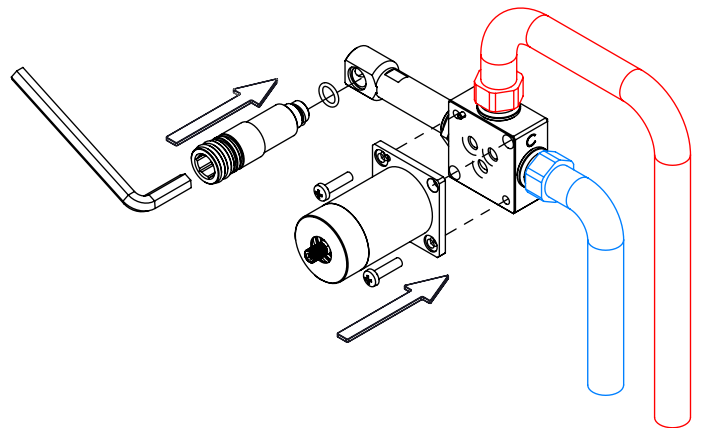

BOLD070C

MONOC. EMBUTIR LAVAT. PAREDE
ESPELHOS SEPARADOS Ø 60MM BOLD

EN CONCEALED WASHBASIN MIXER BOLD

FR MITIGEUR LAVABO ENCASTRÉE BOLD

ES MONOMANDO LAVABO EMPOTRAR BOLD

ASM TAPS®

WATER SOUL

Rev.00
BOLD070C

TECNOLOGIA

- AC540A - Cartucho Ø35
AC540A - Cartridge Ø35
- Embutido a parede
Built-in to wall
- Perlator Embutido
Built-in Aerator

! SERVICE

BOLD070C

MONOC. EMBUTIR LAVAT. PAREDE
ESPELHOS SEPARADOS Ø 60MM
BOLD

A S M T A P S ®

W A T E R S O U L

INSTALLATION MANUAL

1 CONECTION

2 FIXED

3 REMOVE PROTECTION

4 FIX IT

5 FIX IT

6 MAINTENANCE