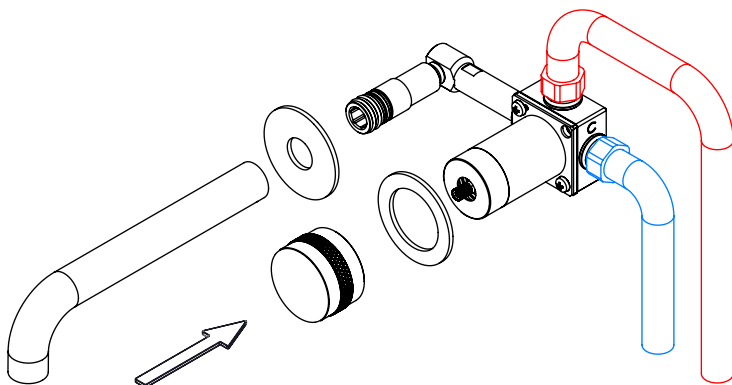

BOLD070C

MONOC. EMBUTIR LAVAT. PAREDE
ESPELHOS SEPARADOS Ø 60MM BOLD

EN CONCEALED WASHBASIN MIXER BOLD

FR MITIGEUR LAVABO ENCASTRÉE BOLD

ES MONOMANDO LAVABO EMPOTRAR BOLD

ASM TAPS®

WATER SOUL

Rev.00
BOLD070C

TECNOLOGIA

- AC540A - Cartucho Ø35
AC540A - Cartridge Ø35
- Embutido a parede
Built-in to wall
- Perlator Embutido
Built-in Aerator

! SERVICE

BOLD070C

MONOC. EMBUTIR LAVAT. PAREDE
ESPELHOS SEPARADOS Ø 60MM
BOLD

A S M T A P S ®

W A T E R S O U L

INSTALLATION MANUAL

1 CONECTION

2 FIXED

3 REMOVE PROTECTION

4 FIX IT

5 FIX IT