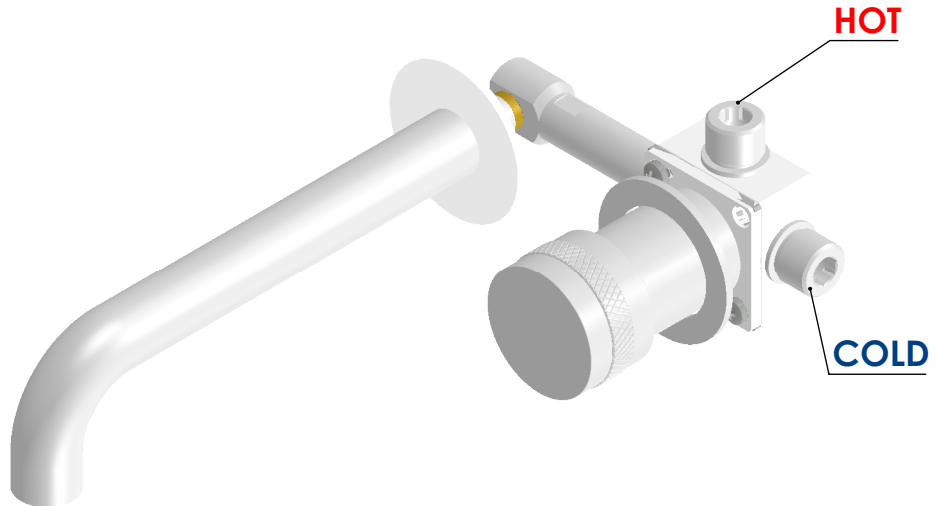

BOLD070C

MONOC. EMBUTIR LAVAT. PAREDE
ESPELHOS SEPARADOS Ø 60MM BOLD

EN CONCEALED WASHBASIN MIXER BOLD

FR MITIGEUR LAVABO ENCASTRÉE BOLD

ES MONOMANDO LAVABO EMPOTRAR BOLD

ASM TAPS®

WATER SOUL

Rev.00
BOLD070C

CARACTERÍSTICAS TÉCNICAS

PRESSÃO RECOMENDADA: RECOMMENDED PRESSURE:	3 - 4 BAR
TEMPERATURA RECOMENDADA: RECOMMENDED TEMPERATURE:	15°C - 65°C
MATERIAIS: MATERIALS:	Latão
TEMPERATURA MÁXIMA: MAXIMUM TEMPERATURE:	70°C
CAUDAL MÁXIMO A 3 BAR: MAXIMUM FLOW AT 3 BAR:	5L/MIN
LIGAÇÃO DE ENTRADA: INPUT CONNECTION:	G1/2"
LIGAÇÃO DE SAÍDA: OUTPUT CONNECTION:	G1/2"
PESO (KG): WEIGHT (KG):	1,46
DIMENSÕES EMBALAGEM (MM): SIZE PACKAGING (MM):	274x162x102

TECNOLOGIA

- AC540A - Cartucho Ø35
AC540A - Cartridge Ø35
- Embutido a parede
Built-in to wall
- Perlator Embutido
Built-in Aerator

! SERVICE

BOLD070C

MONOC. EMBUTIR LAVAT. PAREDE
ESPELHOS SEPARADOS Ø 60MM
BOLD