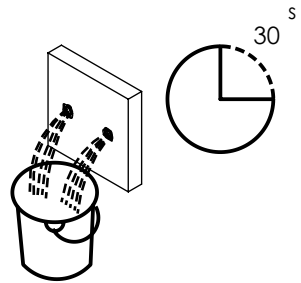

ESC. 1:2	Monocomando Embutir Duche 1 Via				
Desenhou 05/01/2023	 <b>A S M T A P S</b> <sup>®</sup> WATER SOUL			BOLD090	
Rev:					

Service:

-  Adjustable Pliers
-  Screw Driver
-  level
-  2,5mm