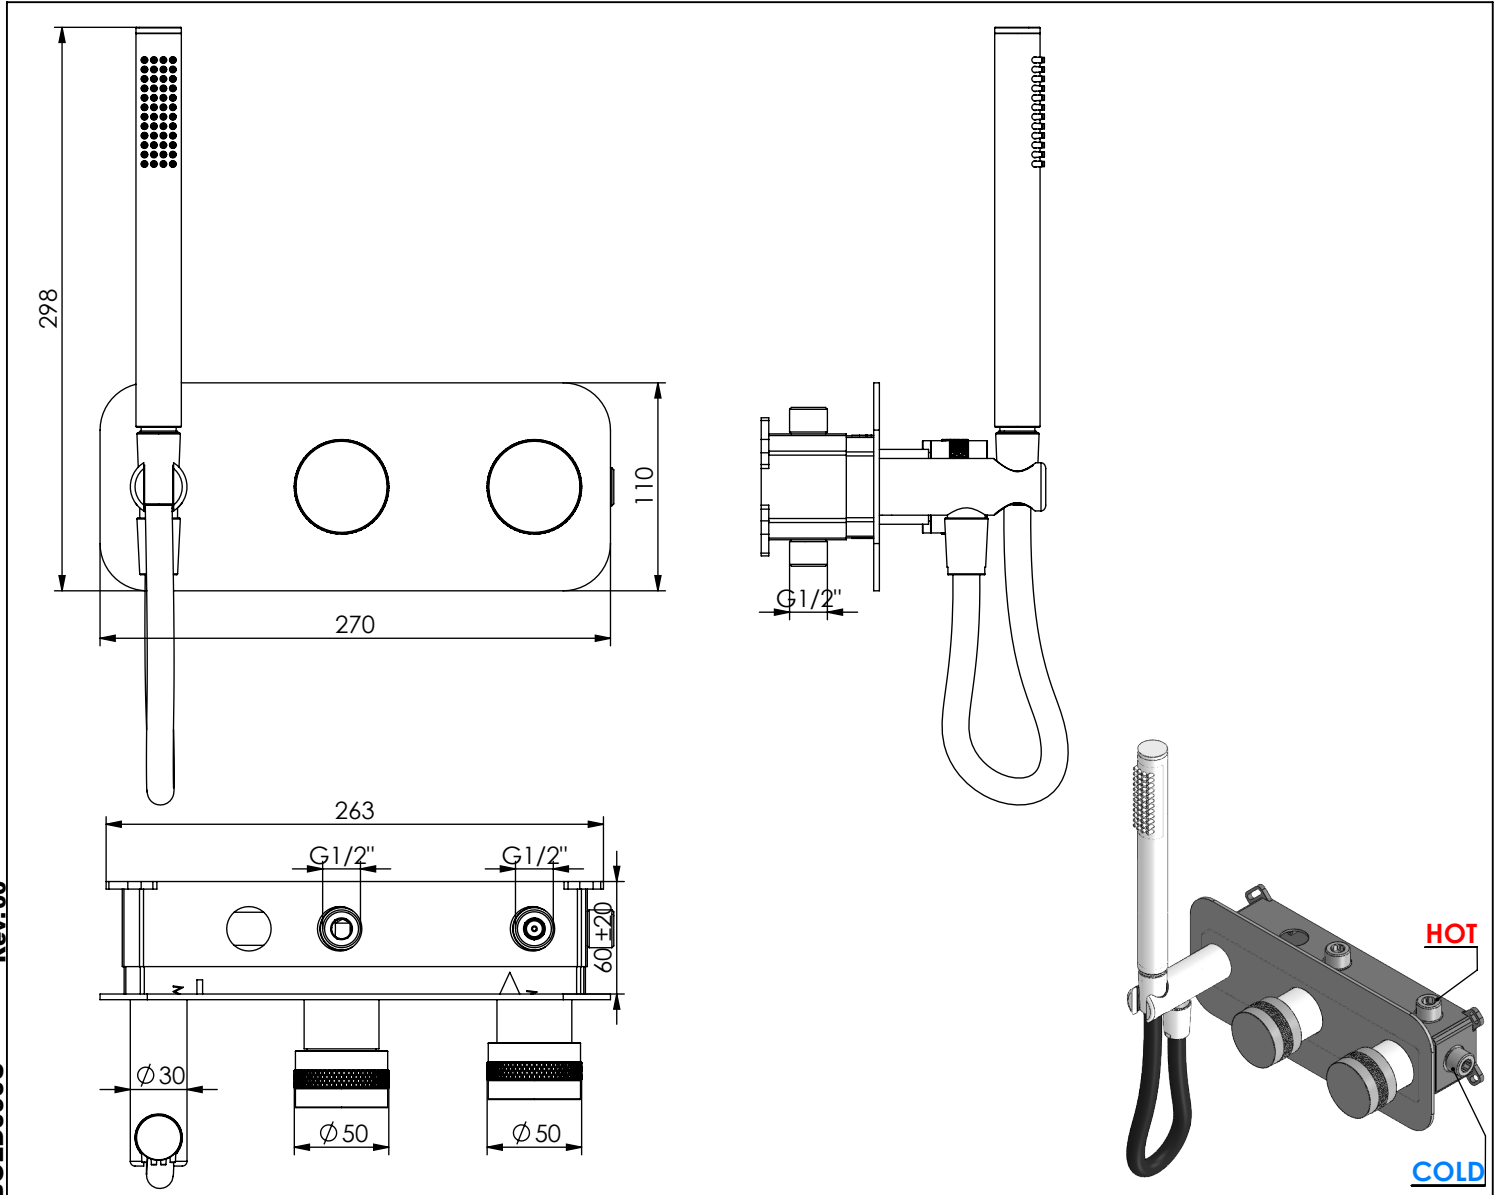

BOLD090C

MONOCOMANDO EMBUTIR 2/3 VIAS C/
CHUVEIRO MÃO BOLD

ASM TAPS®

WATER SOUL

EN CONCEALED 2/3 WAY MIXER WITH SET Ø
HAND SHOWER BOLD

FR CONCEALED 2/3 WAY MIXER WITH SET Ø
HAND SHOWER BOLD

ES CONCEALED 2/3 WAY MIXER WITH SET Ø
HAND SHOWER BOLD

Rev.00
BOLD090C

CARACTERÍSTICAS TÉCNICAS

PRESSÃO RECOMENDADA: RECOMMENDED PRESSURE:	3 - 4 BAR
TEMPERATURA RECOMENDADA: RECOMMENDED TEMPERATURE:	15°C - 65°C
MATERIAIS: MATERIALS:	Latão
TEMPERATURA MÁXIMA: MAXIMUM TEMPERATURE:	70°C
CAUDAL MÁXIMO A 3 BAR: MAXIMUM FLOW AT 3 BAR:	L/MIN
LIGAÇÃO DE ENTRADA: INPUT CONNECTION:	G1/2"
LIGAÇÃO DE SAÍDA: OUTPUT CONNECTION:	G1/2"
PESO (KG): WEIGHT (KG):	3,38
DIMENSÕES EMBALAGEM (MM): SIZE PACKAGING (MM):	285x200x170

TECNOLOGIA

-  AC560 - DISTRIBUIDOR 3/4 VIAS
AC560 - 3/4 WAY DISTRIBUTOR
-  AC1340 - Cartucho Ø35
AC1340 - Cartridge Ø35
-  Chuveiro de mão cilíndrico Latão
Brass cylindrical hand shower
-  Ligação banheira/duche 1,70mt silicone
Bath/shower connection 1.70 mt silicone
-  Embutido a parede
Built-in to wall

! SERVICE

BOLD090C

MONOCOMANDO EMBUTIR 2/3 VIAS C/ CHUVEIRO MÃO BOLD

A S M T A P S ®

W A T E R S O U L

INSTALLATION MANUAL

1 CONECTION

2 FIXED