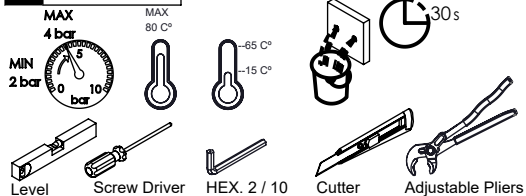

! SERVICE

BOLD090C

MONOCOMANDO EMBUTIR 2/3 VIAS C/ CHUVEIRO MÃO BOLD

A S M T A P S ®

W A T E R S O U L

INSTALLATION MANUAL

1 CONECTION