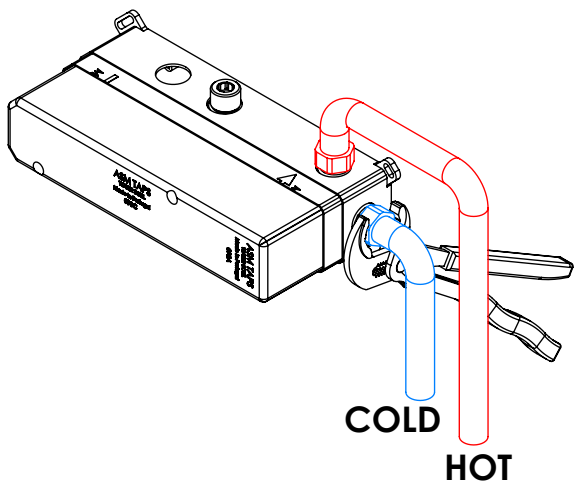

TECNOLOGIA

-  AC560 - DISTRIBUIDOR 3/4 VIAS
AC560 - 3/4 WAY DISTRIBUTOR
-  AC1340 - Cartucho Ø35
AC1340 - Cartridge Ø35
-  Chuveiro de mão cilíndrico Latão
Brass cylindrical hand shower
-  Ligação banheira/duche 1,70mt silicone
Bath/shower connection 1.70 mt silicone
-  Embutido a parede
Built-in to wall

! SERVICE

BOLD090C

MONOCOMANDO EMBUTIR 2/3 VIAS C/ CHUVEIRO MÃO BOLD

A S M T A P S ®

W A T E R S O U L

INSTALLATION MANUAL

1 CONECTION

2 FIXED