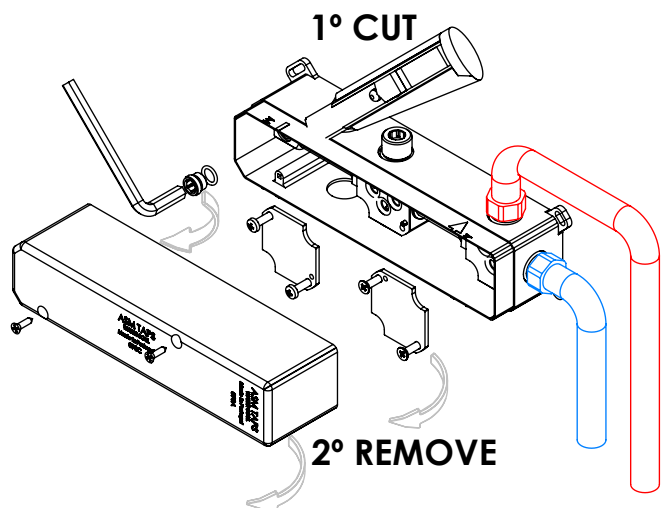

3 REMOVE PROTECTION