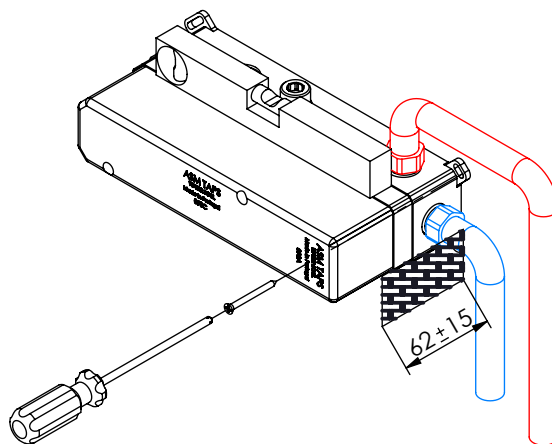

TECNOLOGIA

-  AC560 - DISTRIBUIDOR 3/4 VIAS
AC560 - 3/4 WAY DISTRIBUTOR
-  AC1340 - Cartucho Ø35
AC1340 - Cartridge Ø35
-  Chuveiro de mão cilíndrico Latão
Brass cylindrical hand shower
-  Ligação banheira/duche 1,70mt silicone
Bath/shower connection 1.70 mt silicone
-  Embutido a parede
Built-in to wall

! SERVICE

BOLD090C

MONOCOMANDO EMBUTIR 2/3 VIAS C/ CHUVEIRO MÃO BOLD

A S M T A P S ®

W A T E R S O U L

INSTALLATION MANUAL

1 CONECTION

2 FIXED