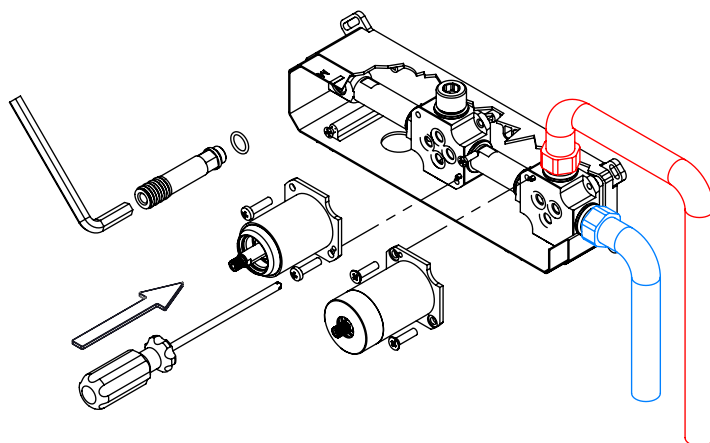

TECNOLOGIA

-  AC560 - DISTRIBUIDOR 3/4 VIAS
AC560 - 3/4 WAY DISTRIBUTOR
-  AC1340 - Cartucho Ø35
AC1340 - Cartridge Ø35
-  Chuveiro de mão cilíndrico Latão
Brass cylindrical hand shower
-  Ligação banheira/duche 1,70mt silicone
Bath/shower connection 1.70 mt silicone
-  Embutido a parede
Built-in to wall

! SERVICE

BOLD090C

MONOCOMANDO EMBUTIR 2/3 VIAS C/ CHUVEIRO MÃO BOLD

A S M T A P S ®

W A T E R S O U L

INSTALLATION MANUAL

1 CONECTION

2 FIXED

3 REMOVE PROTECTION

4 FIX IT

5 FIX IT

6 MAINTENANCE