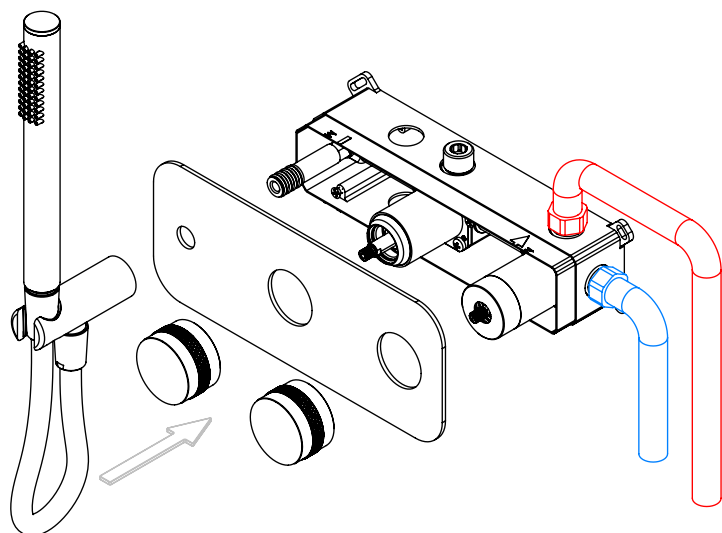

TECNOLOGIA

-  AC560 - DISTRIBUIDOR 3/4 VIAS
AC560 - 3/4 WAY DISTRIBUTOR
-  AC1340 - Cartucho Ø35
AC1340 - Cartridge Ø35
-  Chuveiro de mão cilíndrico Latão
Brass cylindrical hand shower
-  Ligação banheira/duche 1,70mt silicone
Bath/shower connection 1.70 mt silicone
-  Embutido a parede
Built-in to wall

! SERVICE

BOLD090C

MONOCOMANDO EMBUTIR 2/3 VIAS C/ CHUVEIRO MÃO BOLD

A S M T A P S ®

W A T E R S O U L

INSTALLATION MANUAL

1 CONECTION

2 FIXED

3 REMOVE PROTECTION

4 FIX IT

5 FIX IT

6 MAINTENANCE