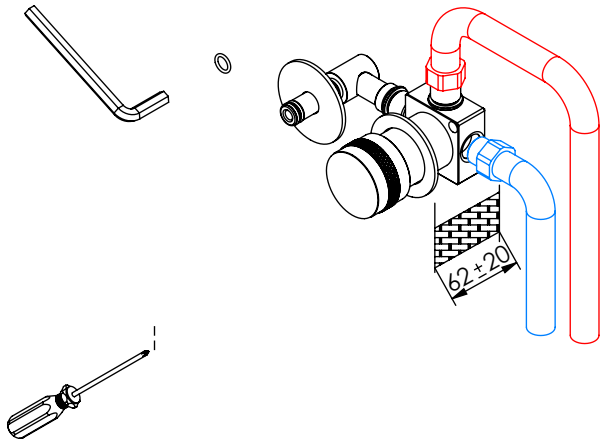

4°

Remove Protection: