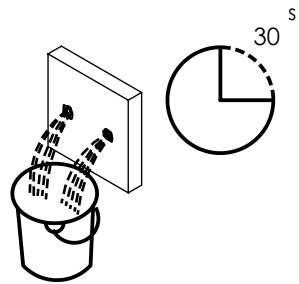

ESC. 1:5	Monocomando Embutir Sanita/Bidé Com Chuveiro Shut-Off			
Desenhou 31/01/2023	 <b>A S M T A P S</b> <sup>®</sup> WATER SOUL			BOLD120
Rev:				

Service:

-  Adjustable Pliers
-  Cutter
-  30mm
-  Screw Driver
-  Level
-  2 / 2,5 / 8mm