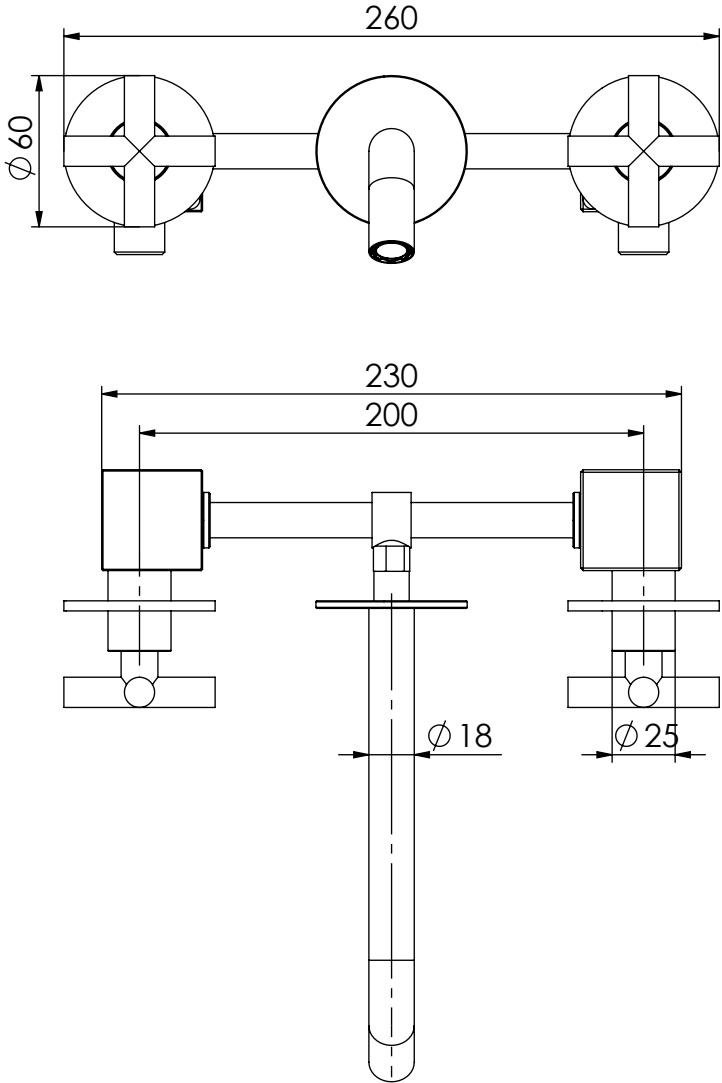

CZ070

MISTURADORA EMBUTIR LAVATÓRIO PAREDE CRUZETA

EN CONCEALED WASHBASIN MIXER
CRUZETA

FR MÉLANGEUR LAVABO ENCASTRÉE
CRUZETA

ES MEZCLADOR LAVABO EMPOTRAR
CRUZETA

A S M T A P S

WATER SOUL

Rev. A 06/11/2024

CZ070

CARACTERÍSTICAS TÉCNICAS

PRESSÃO RECOMENDADA: RECOMMENDED PRESSURE:	3 - 4 BAR
TEMPERATURA RECOMENDADA: RECOMMENDED TEMPERATURE:	15°C - 65°C
MATERIAIS: MATERIALS:	Latão
TEMPERATURA MÁXIMA: MAXIMUM TEMPERATURE:	70°C
CAUDAL MÁXIMO A 3 BAR: MAXIMUM FLOW AT 3 BAR:	5L/MIN
LIGAÇÃO DE ENTRADA: INPUT CONNECTION:	G1/2"
LIGAÇÃO DE SÉIDA: OUTPUT CONNECTION:	G1/2"
PESO (KG): WEIGHT (KG):	1,42
DIMENSÕES EMBALAGEM (MM): SIZE PACKAGING (MM):	274x162x102

ACABAMENTOS

CR - CROMADO | CHROME | CHROME | CROMO
PR - PRETO MATE | BLACK MATT | NOIR MAT | NEGRO MATE
BR - BRANCO MATE | WHITE MATT | BLANC MAT | BLANCO MATE
ST - SATINOX | SATINOX | SATINOX | SATINOX
AT - ANTRACITE | ANTHRACITE | ANTHRACITE | ANTRACITA
GM - GUNMETAL | GUNMETAL | GUNMETAL | GUNMETAL
GMM - GUNMETAL MATE | GUNMETAL MATT | GUNMETAL MAT | GUNMETAL MATE
OR - DOURADO | GOLD | DORÉ | DORADO
ORM - DOURADO MATE | GOLD MATT | DORÉ MAT | DORADO MATE
CB - COBRE | COPPER | CUIVRE | COBRE
CBM - COBRE MAT | COPPER MAT | CUIVRE MAT | COBRE MATE

TECNOLOGIA

- AC1360 - CASTELO CERÊMICO
  AC1360 - CERAMIC VALVE
- Embutido a parede
  Built-in to wall
- Perlador Embutido
  Built-in Aerator

ASM TAPS, S.A.

Parque Industrial de Padim da Graça, Lote 6
4700-670 / BRAGA / PORTUGAL

Este documento não pode ser reproduzido, divulgado ou copiado no todo ou em parte, sem autorização expressa por escrito da empresa ASMTAPS, S.A.

ASM TAPS
MADE IN PORTUGAL