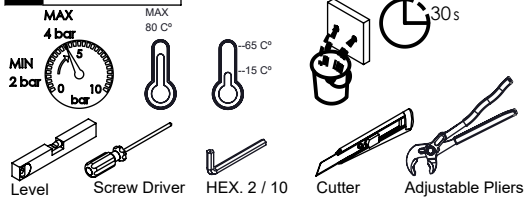

! SERVICE

CZ070

MISTURADORA EMBUTIR LAVATÓRIO PAREDE CRUZETA

A S M T A P S

W A T E R S O U L

INSTALLATION MANUAL

1 CONECTION