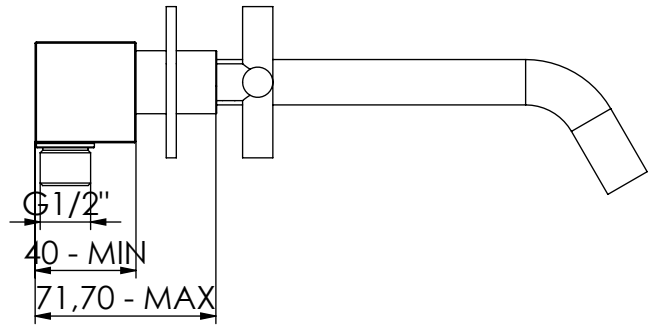

## MISTURADORA EMBUTIR LAVATÓRIO PAREDE CRUZETA

**EN** CONCEALED WASHBASIN MIXER  
CRUZETA

**FR** MÉLANGEUR LAVABO ENCASTRÉE  
CRUZETA

**ES** MEZCLADOR LAVABO EMPOTRAR  
CRUZETA

**A S M T A P S**

WATER SOUL

### CARACTERÍSTICAS TÉCNICAS

PRESSÃO RECOMENDADA: RECOMMENDED PRESSURE:	3 - 4 BAR
TEMPERATURA RECOMENDADA: RECOMMENDED TEMPERATURE:	15°C - 65°C
MATERIAIS: MATERIALS:	Latão
TEMPERATURA MÁXIMA: MAXIMUM TEMPERATURE:	70°C
CAUDAL MÁXIMO A 3 BAR: MAXIMUM FLOW AT 3 BAR:	5L/MIN
LIGAÇÃO DE ENTRADA: INPUT CONNECTION:	G1/2"
LIGAÇÃO DE SÉIDA: OUTPUT CONNECTION:	G1/2"
PESO (KG): WEIGHT (KG):	1,42
DIMENSÕES EMBALAGEM (MM): SIZE PACKAGING (MM):	274x162x102