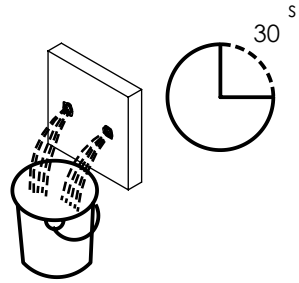

ESC. 1:5	Monocomando Embutir Lavatório			
Desenhou 17/05/2021	 A S M T A P S [®]		CZ070A	
Rev: 1 01/07/2022	<small>W A T E R S O U L</small>			

Service:

MAX
80 C°

-  Adjustable Pliers
-  Cutter
-  Screw Driver
-  Special Key 16.5
-  Level
-  2 / 6 / 8mm