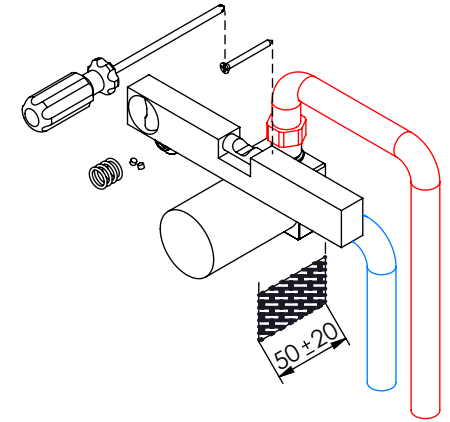

ESC. 1:5	Monocomando Embutir Lavatório			
Desenhou 17/05/2021	 A S M T A P S [®]		CZ070C	
Rev: 2 01/07/2022	<small>W A T E R S O U L</small>			

Service:

-  Adjustable Pliers
-  Screw Driver
-  Special Key 16,5
-  Level
-  2 / 6 / 8mm

Washbasin Mixer Installation Manual

2°

Conection:

3°

Fixed:

4°

Remove Protection:

5°