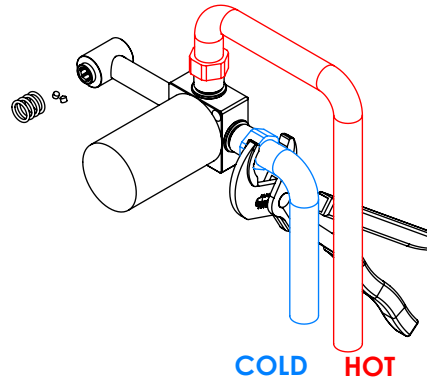

ESC. 1:5	Monocomando Embutir Lavatório			
Desenhou 17/05/2021	 A S M T A P S [®]		CZ070C	
Rev: 2 01/07/2022	<small>W A T E R S O U L</small>			

Service:

-  Adjustable Pliers
-  Screw Driver
-  Special Key 16,5
-  Level
-  2 / 6 / 8mm

Washbasin Mixer Installation Manual

2°

Conection:

3°

Fixed:

4°

Remove Protection:

5°