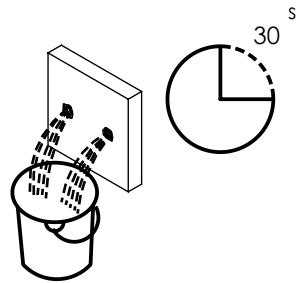

ESC. 1:5	Monocomando Embutir Lavatório			
Desenhou 17/05/2021	 A S M T A P S [®]		CZ070C	
Rev: 2 01/07/2022	<small>W A T E R S O U L</small>			

Service:

-  Adjustable Pliers
-  Screw Driver
-  Special Key 16,5
-  Level
-  2 / 6 / 8mm