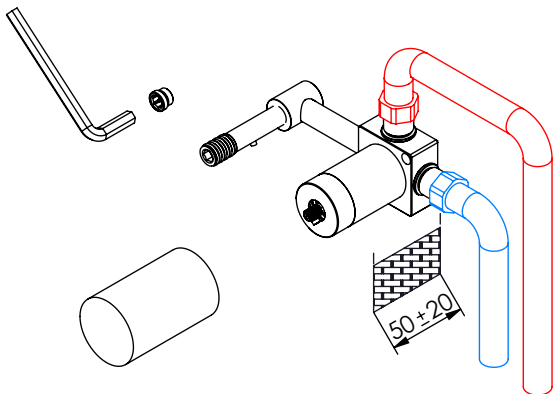

ESC. 1:5	Monocomando Embutir Lavatório			
Desenhou 17/05/2021	 A S M T A P S [®]		CZ070C	
Rev: 2 01/07/2022	<small>W A T E R S O U L</small>			

Service:

-  Adjustable Pliers
-  Screw Driver
-  Special Key 16,5
-  Level
-  2 / 6 / 8mm

Washbasin Mixer Installation Manual

2°

Conection:

3°

Fixed:

4°

Remove Protection:

5°