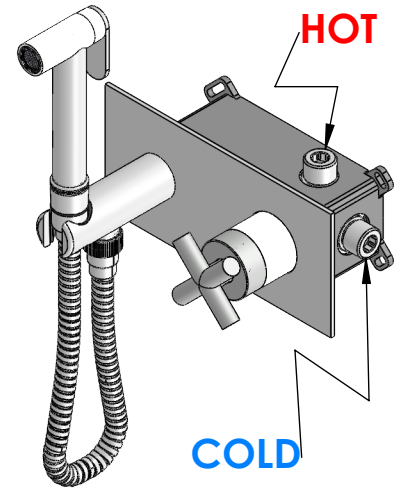

CZ120

**MONOC. EMBUTIR SANITA/BIDÉ C/CHUVEIRO
SHUT-OFF CRUZETA**

A S M T A P S

W A T E R S O U L

EN CONCEALED TOILET/BIDET MIXER WITH
SHUT-OFF SHOWER CRUZETA

FR MITIGEUR ENCASTRÉ BIDET/TOILETTE
DOUCHETTE SHUT-OFF CRUZETA

ES MONOMANDO EMPOTRAR BIDET/INODORO
DUCHA SHUT-OFF CRUZETA

Rev.00

CZ120

CARACTERÍSTICAS TÉCNICAS

PRESSÃO RECOMENDADA:
RECOMMENDED PRESSURE: 3 - 4 BAR

TEMPERATURA RECOMENDADA:
RECOMMENDED TEMPERATURE: 15°C - 65°C

MATERIAIS:
MATERIALS: Latão

TEMPERATURA MÁXIMA:
MAXIMUM TEMPERATURE: 70°C

CAUDAL MÁXIMO A 3 BAR:
MAXIMUM FLOW AT 3 BAR: L/MIN

LIGAÇÃO DE ENTRADA:
INPUT CONNECTION: G1/2"

LIGAÇÃO DE SAÍDA:
OUTPUT CONNECTION: G1/2"