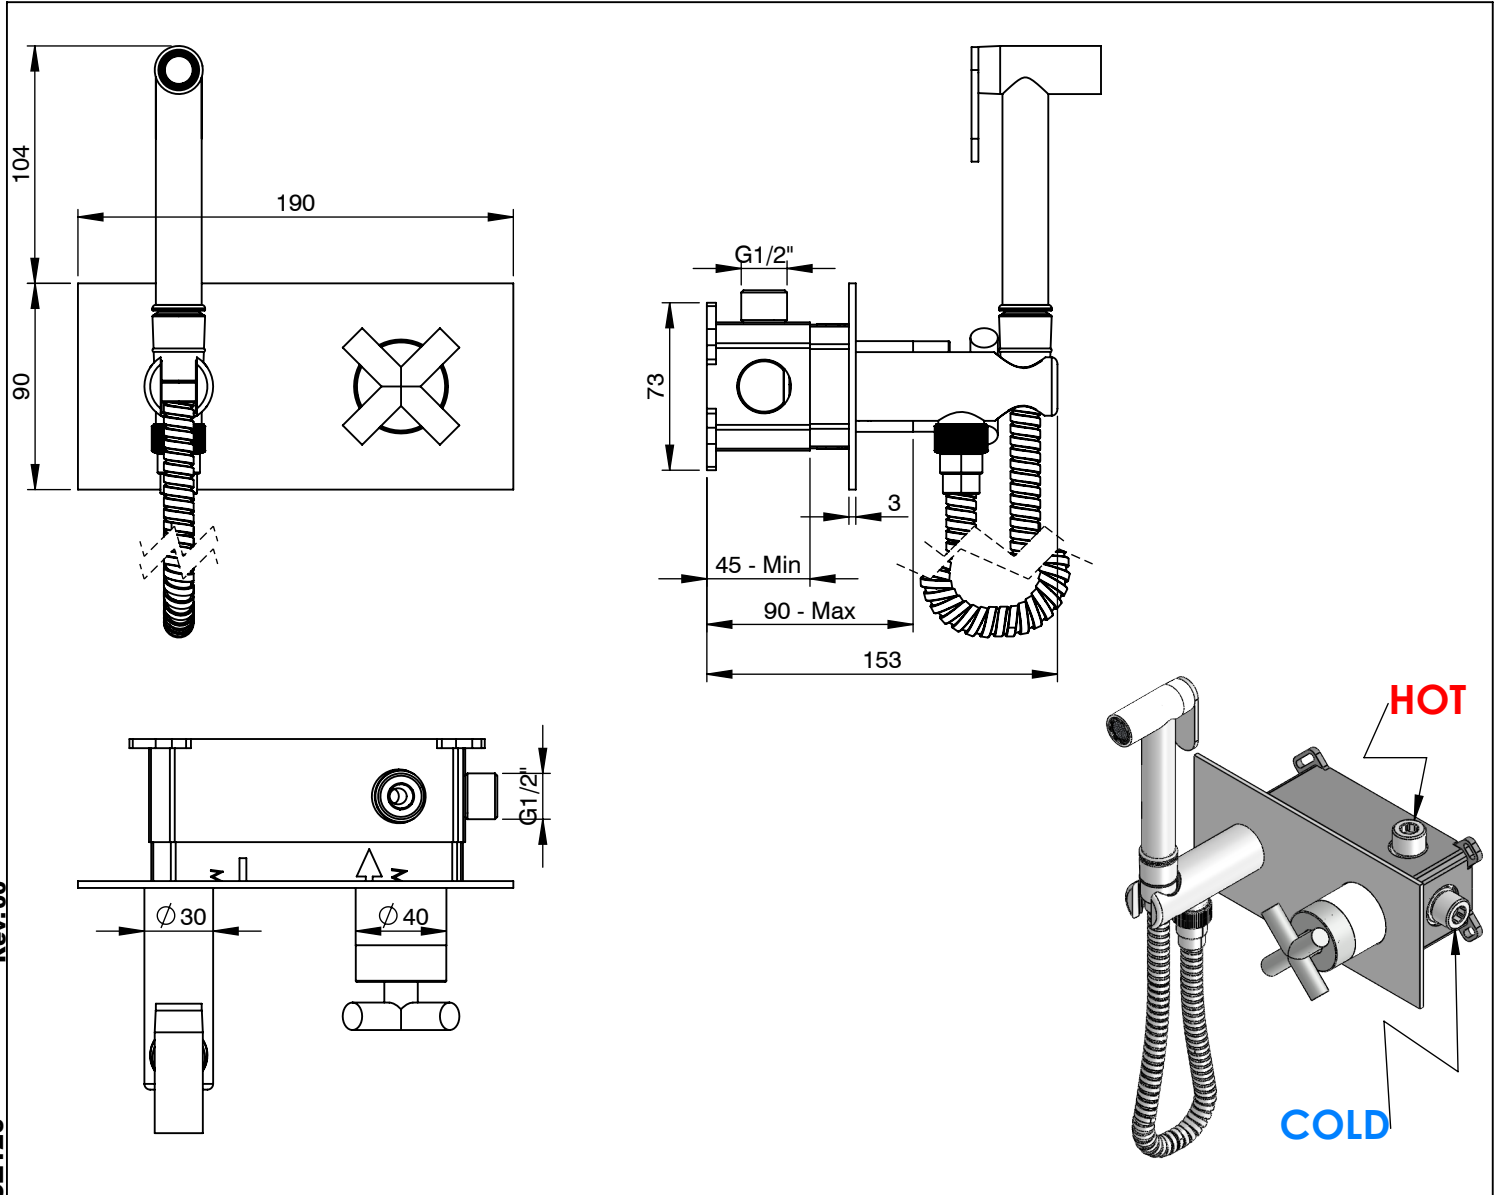

CZ120

**MONOC. EMBUTIR SANITA/BIDÉ C/CHUVEIRO
SHUT-OFF CRUZETA**

A S M T A P S

W A T E R S O U L

EN CONCEALED TOILET/BIDET MIXER WITH
SHUT-OFF SHOWER CRUZETA

FR MITIGEUR ENCASTRÉ BIDET/TOILETTE
DOUCHETTE SHUT-OFF CRUZETA

ES MONOMANDO EMPOTRAR BIDET/INODORO
DUCHA SHUT-OFF CRUZETA

Rev.00

CZ120

CARACTERÍSTICAS TÉCNICAS

PRESSÃO RECOMENDADA:
RECOMMENDED PRESSURE: 3 - 4 BAR

TEMPERATURA RECOMENDADA:
RECOMMENDED TEMPERATURE: 15°C - 65°C

MATERIAIS:
MATERIALS: Latão

TEMPERATURA MÁXIMA:
MAXIMUM TEMPERATURE: 70°C

CAUDAL MÁXIMO A 3 BAR:
MAXIMUM FLOW AT 3 BAR: L/MIN

LIGAÇÃO DE ENTRADA:
INPUT CONNECTION: G1/2"

LIGAÇÃO DE SAÍDA:
OUTPUT CONNECTION: G1/2"

PESO (KG):
WEIGHT (KG): 2,4

DIMENSÕES EMBALAGEM (MM):
SIZE PACKAGING (MM): 274x162x102

ACABAMENTOS

CR - CROMADO | CHROME | CHROME | CROMO

PR - PRETO MATE | BLACK MATT | NOIR MAT | NEGRO MATE

BR - BRANCO MATE | WHITE MATT | BLANC MAT | BLANCO MATE