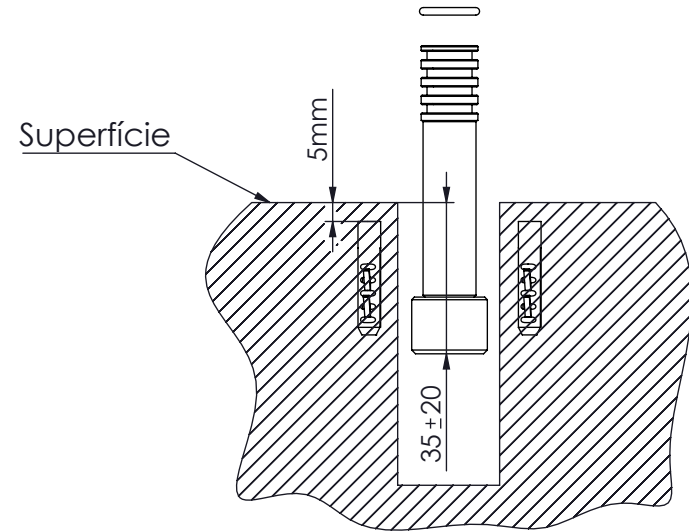

ESC. 1:5	Misturadora Banheira Ao Chão Cruzeta		
Desenhou 10/02/2021	 A S M T A P S [®]		CZ155
Rev: 1 29/03/2022	<small>W A T E R S O U L</small>		

Norma Montagem:

Atenção:
Buchas Abaixo (5mm)
da Superfície

ESC. 1:2	Misturadora Banheira Ao Chão Cruzeta			
07/11/2023	 ASM TAPS [®] WATER SOUL		CZ155	