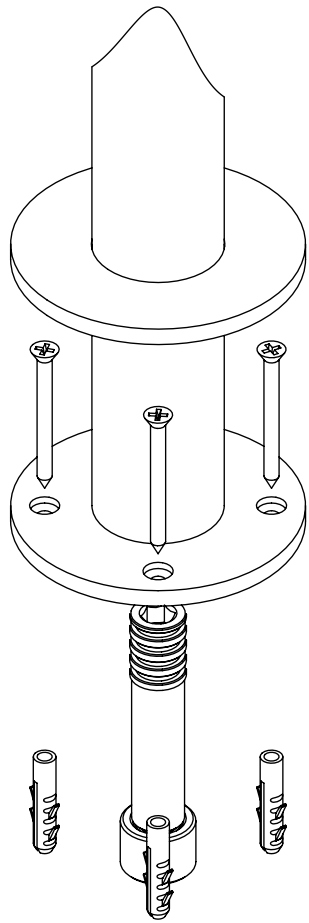

ESC. 1:5	Misturadora Banheira Ao Chão Cruzeta		
Desenhou 10/02/2021	 A S M T A P S [®]		CZ155
Rev: 1 29/03/2022	<small>W A T E R S O U L</small>		

Norma Montagem:

Atenção:
Buchas Abaixo (5mm)
da Superfície

ESC. 1:2	Misturadora Banheira Ao Chão Cruzeta			
07/11/2023	 ASM TAPS [®] WATER SOUL		CZ155	