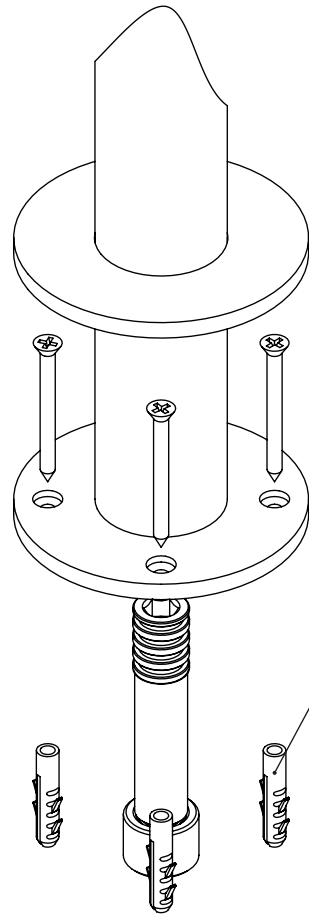

ESC. 1:5	Misturadora Banheira Ao Chão Cruzeta		
Desenhou 10/02/2021	 A S M T A P S [®]		CZ155
Rev: 1 29/03/2022	<small>W A T E R S O U L</small>		

Norma Montagem:

Atenção:
Buchas Abaixo (5mm)
da Superfície

ESC. 1:2	Misturadora Banheira Ao Chão Cruzeta			
07/11/2023	 ASM TAPS [®] WATER SOUL		CZ155	