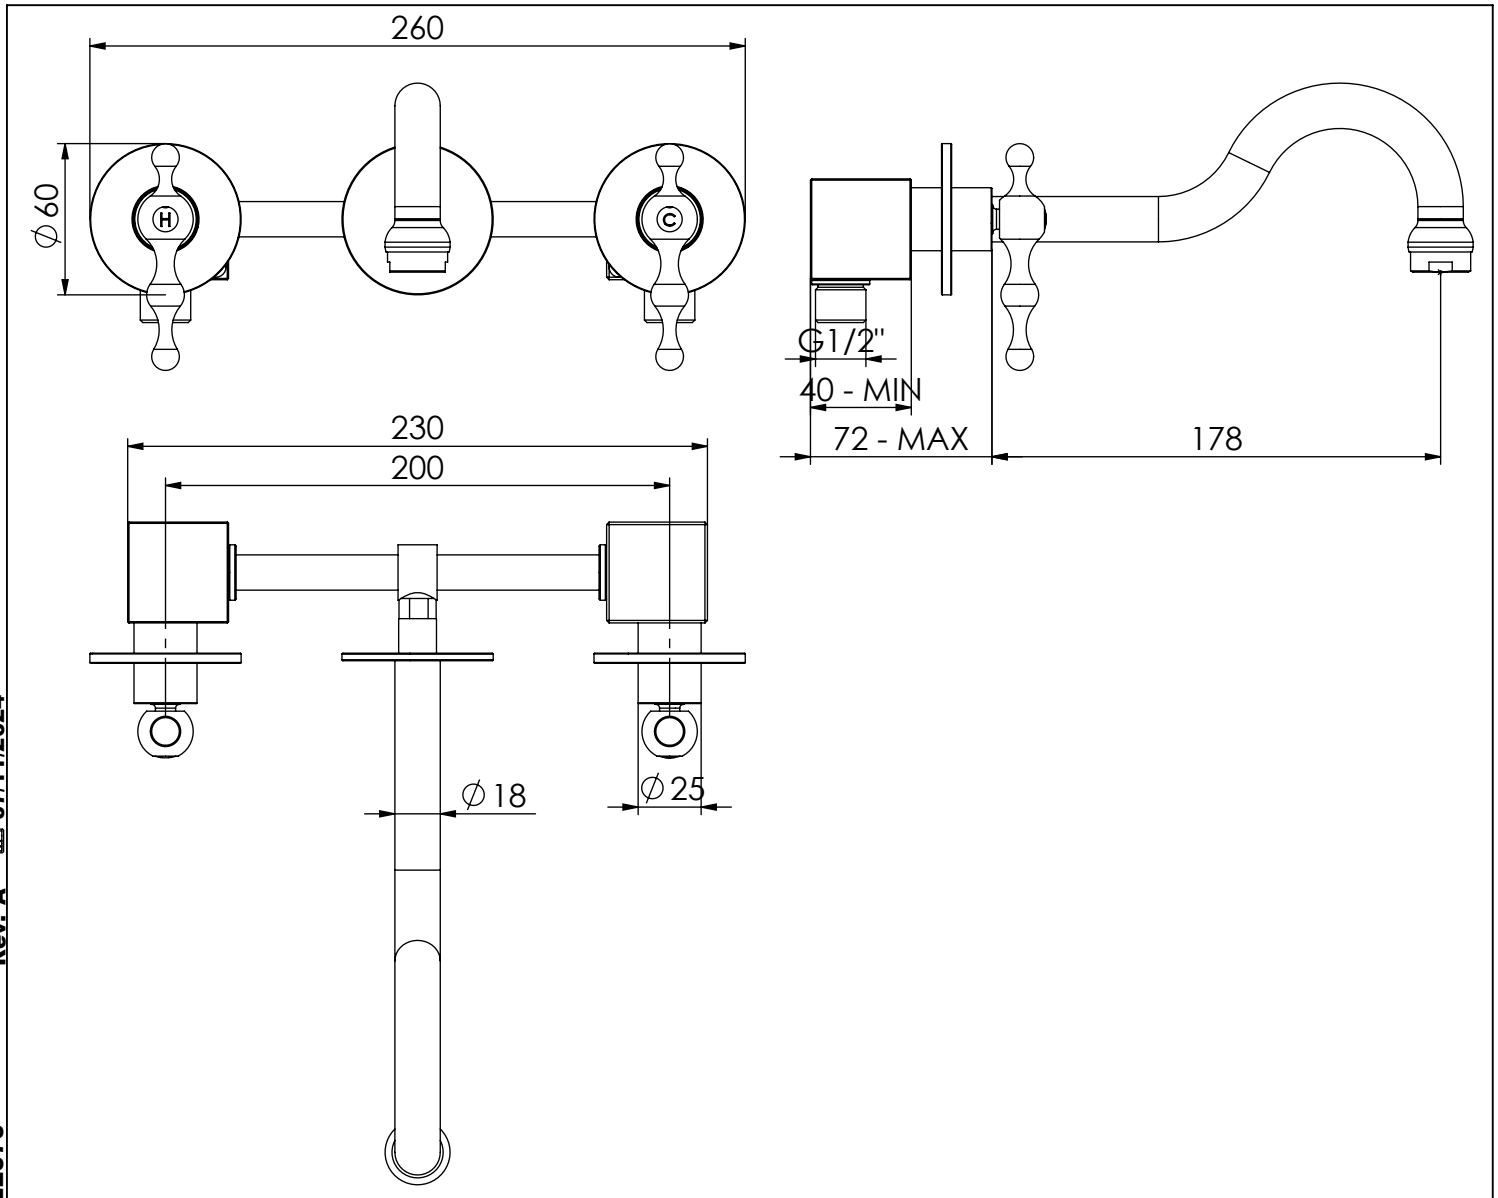

EL070

MISTURADORA EMBUTIR LAVATÓRIO PAREDE ELEGANCE

EN CONCEALED WASHBASIN MIXER
ELEGANCE

FR MÉLANGEUR LAVABO ENCASTRÉE
ELEGANCE

ES MEZCLADOR LAVABO EMPOTRAR
ELEGANCE

A S M T A P S®

W A T E R S O U L

Rev. A 07/11/2024

EL070

CARACTERÍSTICAS TÉCNICAS

PRESSÃO RECOMENDADA: RECOMMENDED PRESSURE:	3 - 4 BAR
TEMPERATURA RECOMENDADA: RECOMMENDED TEMPERATURE:	15°C - 65°C
MATERIAIS: MATERIALS:	Latão
TEMPERATURA MÁXIMA: MAXIMUM TEMPERATURE:	70°C
CAUDAL MÁXIMO A 3 BAR: MAXIMUM FLOW AT 3 BAR:	5L/MIN
LIGAÇÃO DE ENTRADA: INPUT CONNECTION:	G1/2"
LIGAÇÃO DE SÉIDA: OUTPUT CONNECTION:	G1/2"
PESO (KG): WEIGHT (KG):	1,42
DIMENSÕES EMBALAGEM (MM): SIZE PACKAGING (MM):	274x162x102

TECNOLOGIA

-  AC1360 - CASTELO CERÊMICO
AC1360 - CERAMIC VALVE
-  Embutido a parede
Built-in to wall
-  Perlator Embutido
Built-in Aerator

! SERVICE

EL070

MISTURADORA EMBUTIR
LAVATÓRIO PAREDE ELEGANCE

A S M T A P S ®

W A T E R S O U L

INSTALLATION MANUAL

1 CONECTION

2 FIXED

3 REMOVE PROTECTION

4 FIX IT

5 FIX IT

6 MAINTENANCE