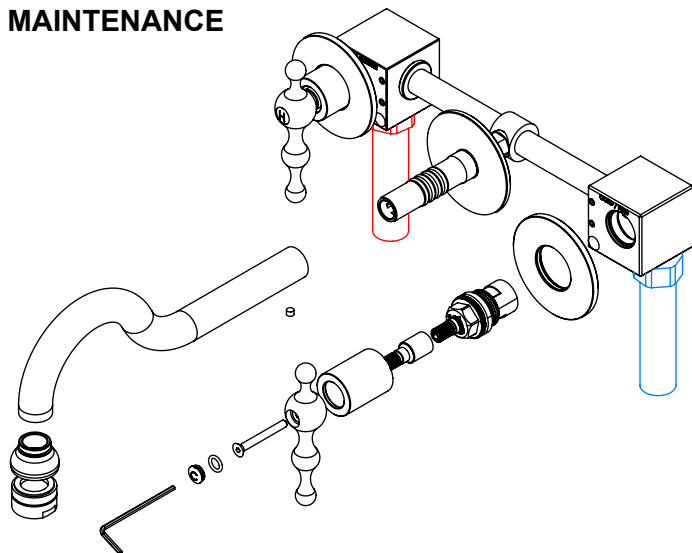

TECNOLOGIA

-  AC1360 - CASTELO CERÊMICO
AC1360 - CERAMIC VALVE
-  Embutido a parede
Built-in to wall
-  Perlator Embutido
Built-in Aerator

! SERVICE

EL070

MISTURADORA EMBUTIR
LAVATÓRIO PAREDE ELEGANCE

A S M T A P S ®

W A T E R S O U L

INSTALLATION MANUAL

1 CONECTION

2 FIXED

3 REMOVE PROTECTION

4 FIX IT

5 FIX IT

6 MAINTENANCE