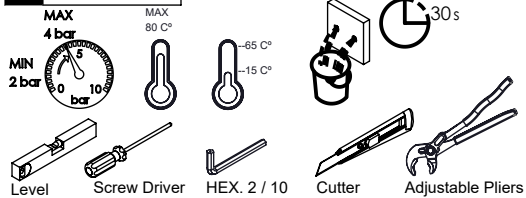

EL070

CARACTERÍSTICAS TÉCNICAS

PRESSÃO RECOMENDADA: RECOMMENDED PRESSURE:	3 - 4 BAR
TEMPERATURA RECOMENDADA: RECOMMENDED TEMPERATURE:	15°C - 65°C
MATERIAIS: MATERIALS:	Latão
TEMPERATURA MÁXIMA: MAXIMUM TEMPERATURE:	70°C
CAUDAL MÁXIMO A 3 BAR: MAXIMUM FLOW AT 3 BAR:	5L/MIN
LIGAÇÃO DE ENTRADA: INPUT CONNECTION:	G1/2"
LIGAÇÃO DE SÉIDA: OUTPUT CONNECTION:	G1/2"
PESO (KG): WEIGHT (KG):	1,42
DIMENSÕES EMBALAGEM (MM): SIZE PACKAGING (MM):	274x162x102

TECNOLOGIA

-  AC1360 - CASTELO CERÊMICO
AC1360 - CERAMIC VALVE
-  Embutido a parede
Built-in to wall
-  Perlator Embutido
Built-in Aerator

! SERVICE

EL070

MISTURADORA EMBUTIR
LAVATÓRIO PAREDE ELEGANCE

A S M T A P S ®