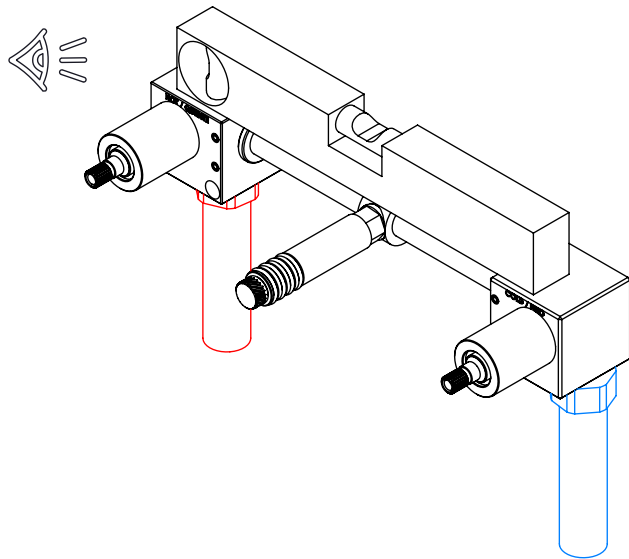

EL070

CARACTERÍSTICAS TÉCNICAS

PRESSÃO RECOMENDADA: RECOMMENDED PRESSURE:	3 - 4 BAR
TEMPERATURA RECOMENDADA: RECOMMENDED TEMPERATURE:	15°C - 65°C
MATERIAIS: MATERIALS:	Latão
TEMPERATURA MÁXIMA: MAXIMUM TEMPERATURE:	70°C
CAUDAL MÁXIMO A 3 BAR: MAXIMUM FLOW AT 3 BAR:	5L/MIN
LIGAÇÃO DE ENTRADA: INPUT CONNECTION:	G1/2"
LIGAÇÃO DE SÉIDA: OUTPUT CONNECTION:	G1/2"
PESO (KG): WEIGHT (KG):	1,42
DIMENSÕES EMBALAGEM (MM): SIZE PACKAGING (MM):	274x162x102

TECNOLOGIA

-  AC1360 - CASTELO CERÊMICO
AC1360 - CERAMIC VALVE
-  Embutido a parede
Built-in to wall
-  Perlator Embutido
Built-in Aerator

! SERVICE

EL070

MISTURADORA EMBUTIR
LAVATÓRIO PAREDE ELEGANCE

A S M T A P S ®

W A T E R S O U L

INSTALLATION MANUAL

1 CONECTION

2 FIXED

3 REMOVE PROTECTION

4 FIX IT

5 FIX IT

6 MAINTENANCE