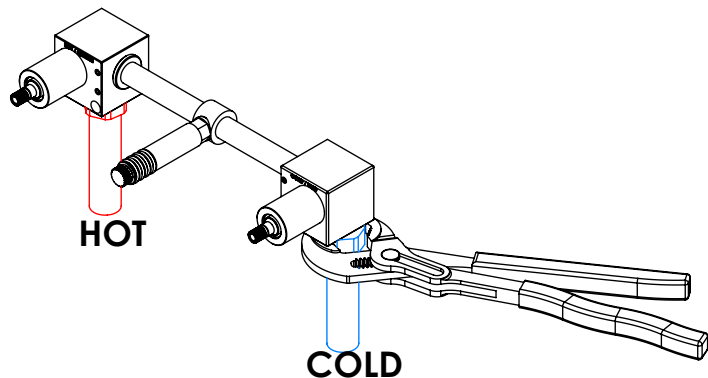

EL070

CARACTERÍSTICAS TÉCNICAS

PRESSÃO RECOMENDADA: RECOMMENDED PRESSURE:	3 - 4 BAR
TEMPERATURA RECOMENDADA: RECOMMENDED TEMPERATURE:	15°C - 65°C
MATERIAIS: MATERIALS:	Latão
TEMPERATURA MÁXIMA: MAXIMUM TEMPERATURE:	70°C
CAUDAL MÁXIMO A 3 BAR: MAXIMUM FLOW AT 3 BAR:	5L/MIN
LIGAÇÃO DE ENTRADA: INPUT CONNECTION:	G1/2"
LIGAÇÃO DE SÉIDA: OUTPUT CONNECTION:	G1/2"
PESO (KG): WEIGHT (KG):	1,42
DIMENSÕES EMBALAGEM (MM): SIZE PACKAGING (MM):	274x162x102

TECNOLOGIA

-  AC1360 - CASTELO CERÊMICO
AC1360 - CERAMIC VALVE
-  Embutido a parede
Built-in to wall
-  Perlator Embutido
Built-in Aerator

! SERVICE

EL070

MISTURADORA EMBUTIR
LAVATÓRIO PAREDE ELEGANCE

A S M T A P S ®

W A T E R S O U L

INSTALLATION MANUAL

1 CONECTION

2 FIXED

3 REMOVE PROTECTION

4 FIX IT

5 FIX IT

6 MAINTENANCE