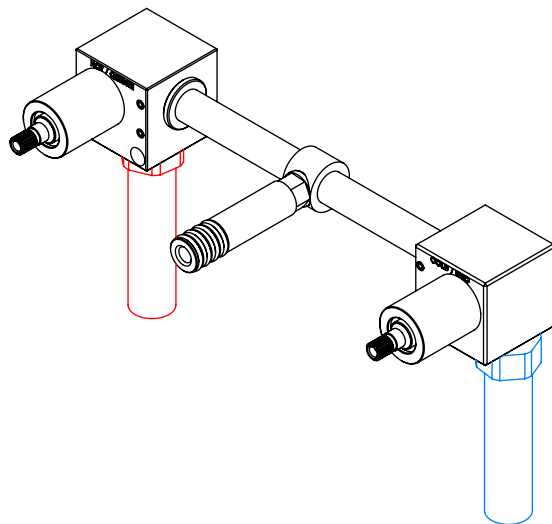

TECNOLOGIA

-  AC1360 - CASTELO CERÊMICO
AC1360 - CERAMIC VALVE
-  Embutido a parede
Built-in to wall
-  Perlator Embutido
Built-in Aerator

! SERVICE

EL070

MISTURADORA EMBUTIR
LAVATÓRIO PAREDE ELEGANCE

A S M T A P S ®

W A T E R S O U L

INSTALLATION MANUAL

1 CONECTION

2 FIXED

3 REMOVE PROTECTION

4 FIX IT

5 FIX IT

6 MAINTENANCE