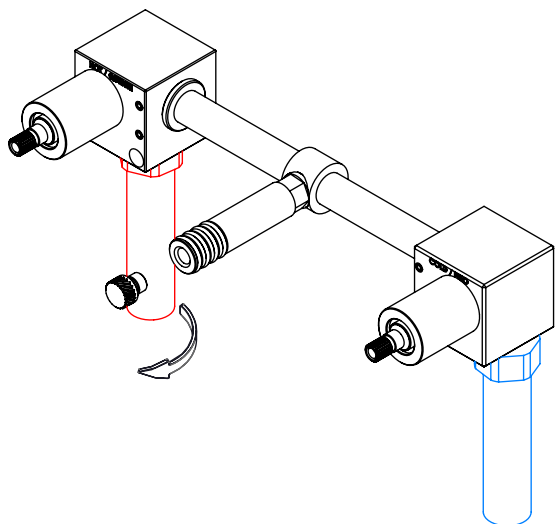

TECNOLOGIA

-  AC1360 - CASTELO CERÊMICO
AC1360 - CERAMIC VALVE
-  Embutido a parede
Built-in to wall
-  Perlator Embutido
Built-in Aerator

! SERVICE

EL070

MISTURADORA EMBUTIR
LAVATÓRIO PAREDE ELEGANCE

A S M T A P S ®

W A T E R S O U L

INSTALLATION MANUAL

1 CONECTION

2 FIXED

3 REMOVE PROTECTION

4 FIX IT

5 FIX IT

6 MAINTENANCE