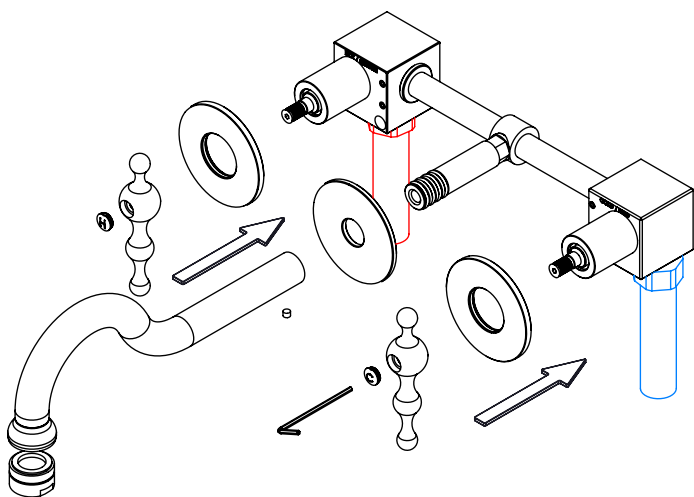

TECNOLOGIA

-  AC1360 - CASTELO CERÊMICO
AC1360 - CERAMIC VALVE
-  Embutido a parede
Built-in to wall
-  Perlator Embutido
Built-in Aerator

! SERVICE

EL070

MISTURADORA EMBUTIR
LAVATÓRIO PAREDE ELEGANCE

A S M T A P S ®

W A T E R S O U L

INSTALLATION MANUAL

1 CONECTION

2 FIXED

3 REMOVE PROTECTION

4 FIX IT

5 FIX IT

6 MAINTENANCE