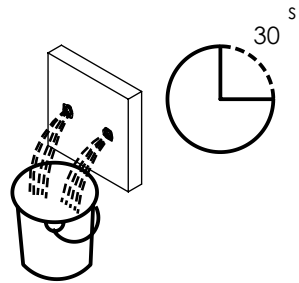

ESC. 1:5	Monocomando Embutir Lavatório				
Desenhou 05/11/2021				EL070C	
Rev: 2 01/07/2022					

Service:

-  Adjustable Pliers
-  Screw Driver
-  22/23
-  Level
-  2 / 6 / 8mm

Washbasin Mixer Installation Manual