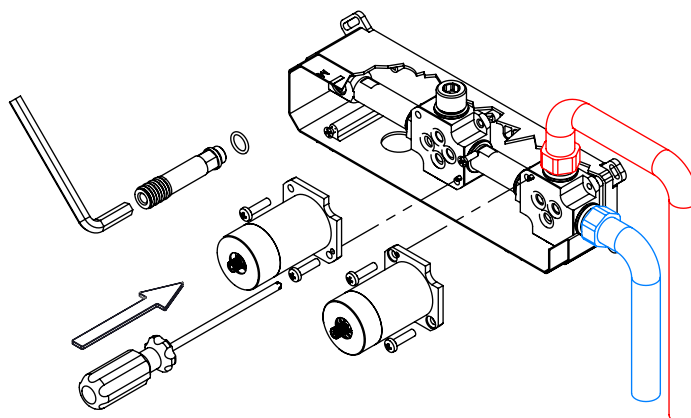

ES CONCEALED 2/3 WAY MIXER WITH SET Ø
HAND SHOWER ELEGANCE

Rev.00

EL090C

CARACTERÍSTICAS TÉCNICAS

PRESSÃO RECOMENDADA: RECOMMENDED PRESSURE:	3 - 4 BAR
TEMPERATURA RECOMENDADA: RECOMMENDED TEMPERATURE:	15°C - 65°C
MATERIAIS: MATERIALS:	Latão
TEMPERATURA MÁXIMA: MAXIMUM TEMPERATURE:	70°C
CAUDAL MÁXIMO A 3 BAR: MAXIMUM FLOW AT 3 BAR:	L/MIN
LIGAÇÃO DE ENTRADA: INPUT CONNECTION:	G1/2"
LIGAÇÃO DE SAÍDA: OUTPUT CONNECTION:	G1/2"
PESO (KG): WEIGHT (KG):	3,38
DIMENSÕES EMBALAGEM (MM): SIZE PACKAGING (MM):	285x200x170

TECNOLOGIA

-  AC560 - DISTRIBUIDOR 3/4 VIAS
AC560 - 3/4 WAY DISTRIBUTOR
-  AC1340 - Cartucho Ø35 Progressivo
AC1340 - Ø35 Progressive Cartridge
-  Chuveiro Mão Série Elegance
Hand Shower Elegance Serie
-  Ligação banheira/duche 1,70mt Cromo
Bath/shower connection 1.70 mt Cromo
-  Embutido a parede
Built-in to wall

! SERVICE

EL090C

MONOCOMANDO EMBUTIR 2/3 VIAS C/ CHUVEIRO MÃO ELEGANCE

A S M T A P S ®

W A T E R S O U L

INSTALLATION MANUAL

1 CONECTION

2 FIXED

3 REMOVE PROTECTION

4 FIX IT

5 FIX IT

6 MAINTENANCE