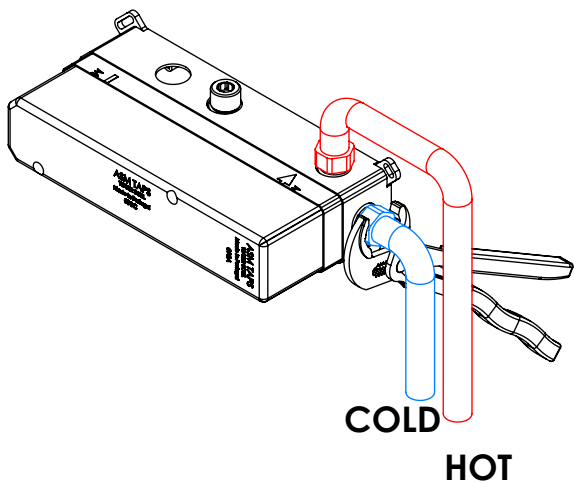

ES CONCEALED 2/3 WAY MIXER WITH SET Ø
HAND SHOWER ELEGANCE

Rev.00

EL090C

CARACTERÍSTICAS TÉCNICAS

PRESSÃO RECOMENDADA: RECOMMENDED PRESSURE:	3 - 4 BAR
TEMPERATURA RECOMENDADA: RECOMMENDED TEMPERATURE:	15°C - 65°C
MATERIAIS: MATERIALS:	Latão
TEMPERATURA MÁXIMA: MAXIMUM TEMPERATURE:	70°C
CAUDAL MÁXIMO A 3 BAR: MAXIMUM FLOW AT 3 BAR:	L/MIN
LIGAÇÃO DE ENTRADA: INPUT CONNECTION:	G1/2"
LIGAÇÃO DE SAÍDA: OUTPUT CONNECTION:	G1/2"
PESO (KG): WEIGHT (KG):	3,38
DIMENSÕES EMBALAGEM (MM): SIZE PACKAGING (MM):	285x200x170

TECNOLOGIA

-  AC560 - DISTRIBUIDOR 3/4 VIAS
AC560 - 3/4 WAY DISTRIBUTOR
-  AC1340 - Cartucho Ø35 Progressivo
AC1340 - Ø35 Progressive Cartridge
-  Chuveiro Mão Série Elegance
Hand Shower Elegance Serie
-  Ligação banheira/duche 1,70mt Cromo
Bath/shower connection 1.70 mt Cromo
-  Embutido a parede
Built-in to wall

! SERVICE

EL090C

MONOCOMANDO EMBUTIR 2/3 VIAS C/ CHUVEIRO MÃO ELEGANCE

A S M T A P S ®

W A T E R S O U L

INSTALLATION MANUAL

1 CONECTION

2 FIXED