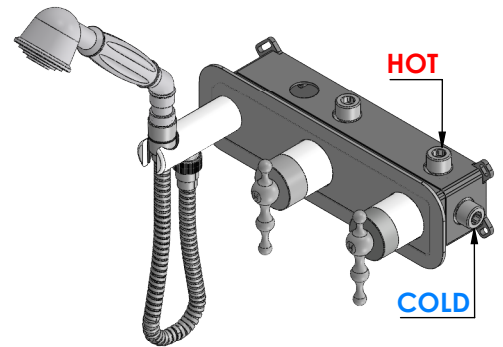

EL090C

MONOCOMANDO EMBUTIR 2/3 VIAS C/ CHUVEIRO MÃO ELEGANCE

A S M T A P S ®

W A T E R S O U L

EN CONCEALED 2/3 WAY MIXER WITH SET Ø
HAND SHOWER ELEGANCE

FR CONCEALED 2/3 WAY MIXER WITH SET Ø
HAND SHOWER ELEGANCE

ES CONCEALED 2/3 WAY MIXER WITH SET Ø
HAND SHOWER ELEGANCE

Rev.00

EL090C

CARACTERÍSTICAS TÉCNICAS

PRESSÃO RECOMENDADA: RECOMMENDED PRESSURE:	3 - 4 BAR
TEMPERATURA RECOMENDADA: RECOMMENDED TEMPERATURE:	15°C - 65°C
MATERIAIS: MATERIALS:	Latão
TEMPERATURA MÁXIMA: MAXIMUM TEMPERATURE:	70°C
CAUDAL MÁXIMO A 3 BAR: MAXIMUM FLOW AT 3 BAR:	L/MIN
LIGAÇÃO DE ENTRADA: INPUT CONNECTION:	G1/2"
LIGAÇÃO DE SAÍDA: OUTPUT CONNECTION:	G1/2"
PESO (KG): WEIGHT (KG):	3,38
DIMENSÕES EMBALAGEM (MM): SIZE PACKAGING (MM):	285x200x170

TECNOLOGIA

-  AC560 - DISTRIBUIDOR 3/4 VIAS
AC560 - 3/4 WAY DISTRIBUTOR
-  AC1340 - Cartucho Ø35 Progressivo
AC1340 - Ø35 Progressive Cartridge
-  Chuveiro Mão Série Elegance
Hand Shower Elegance Serie
-  Ligação banheira/duche 1,70mt Cromo
Bath/shower connection 1.70 mt Cromo
-  Embutido a parede
Built-in to wall

! SERVICE

EL090C

MONOCOMANDO EMBUTIR 2/3 VIAS C/ CHUVEIRO MÃO ELEGANCE

A S M T A P S ®

W A T E R S O U L

INSTALLATION MANUAL

1 CONECTION

2 FIXED