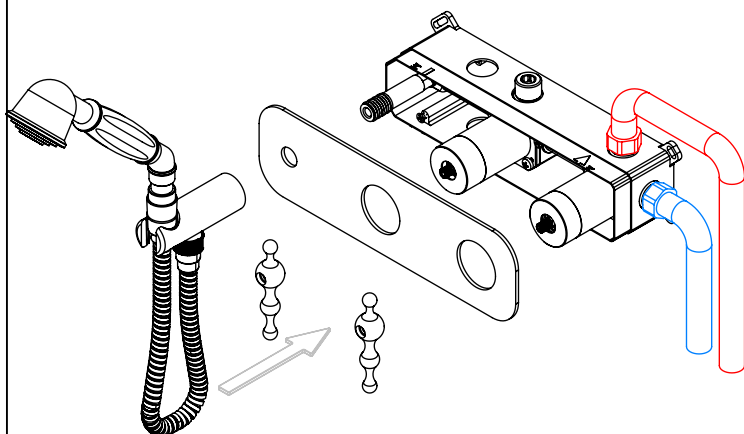

ES CONCEALED 2/3 WAY MIXER WITH SET Ø
HAND SHOWER ELEGANCE

Rev.00

EL090C

CARACTERÍSTICAS TÉCNICAS

PRESSÃO RECOMENDADA: RECOMMENDED PRESSURE:	3 - 4 BAR
TEMPERATURA RECOMENDADA: RECOMMENDED TEMPERATURE:	15°C - 65°C
MATERIAIS: MATERIALS:	Latão
TEMPERATURA MÁXIMA: MAXIMUM TEMPERATURE:	70°C
CAUDAL MÁXIMO A 3 BAR: MAXIMUM FLOW AT 3 BAR:	L/MIN
LIGAÇÃO DE ENTRADA: INPUT CONNECTION:	G1/2"
LIGAÇÃO DE SAÍDA: OUTPUT CONNECTION:	G1/2"
PESO (KG): WEIGHT (KG):	3,38
DIMENSÕES EMBALAGEM (MM): SIZE PACKAGING (MM):	285x200x170

TECNOLOGIA

-  AC560 - DISTRIBUIDOR 3/4 VIAS
AC560 - 3/4 WAY DISTRIBUTOR
-  AC1340 - Cartucho Ø35 Progressivo
AC1340 - Ø35 Progressive Cartridge
-  Chuveiro Mão Série Elegance
Hand Shower Elegance Serie
-  Ligação banheira/duche 1,70mt Cromo
Bath/shower connection 1.70 mt Cromo
-  Embutido a parede
Built-in to wall

! SERVICE

EL090C

MONOCOMANDO EMBUTIR 2/3 VIAS C/ CHUVEIRO MÃO ELEGANCE

A S M T A P S ®

W A T E R S O U L

INSTALLATION MANUAL

1 CONECTION

2 FIXED

3 REMOVE PROTECTION

4 FIX IT

5 FIX IT

6 MAINTENANCE