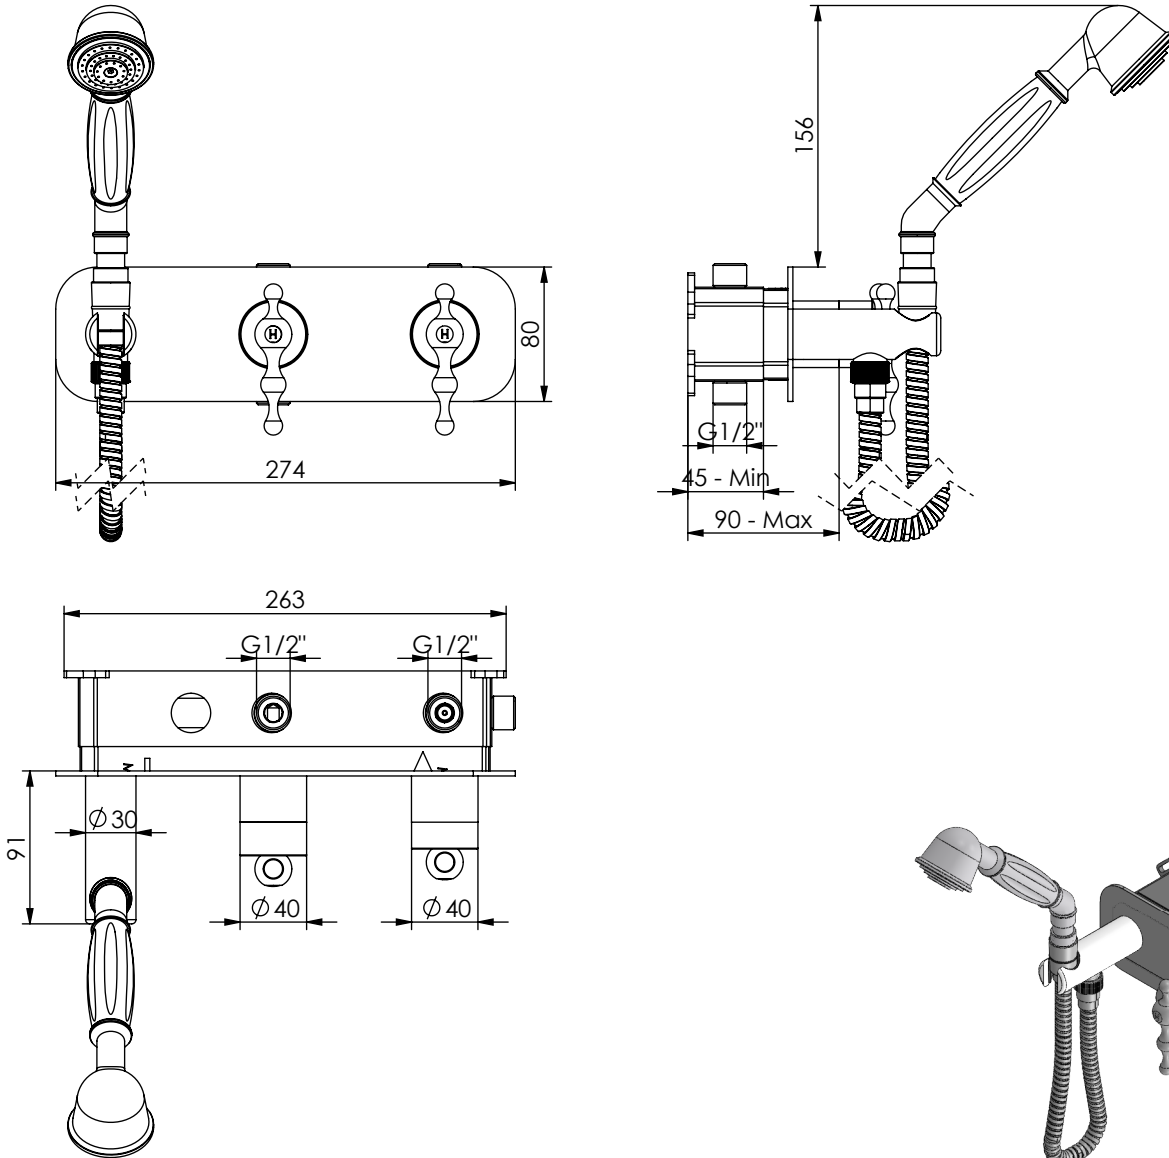

EL090C

MONOCOMANDO EMBUTIR 2/3 VIAS C/ CHUVEIRO MÃO ELEGANCE

A S M T A P S ®

W A T E R S O U L

EN CONCEALED 2/3 WAY MIXER WITH SET Ø
HAND SHOWER ELEGANCE

FR CONCEALED 2/3 WAY MIXER WITH SET Ø
HAND SHOWER ELEGANCE

ES CONCEALED 2/3 WAY MIXER WITH SET Ø
HAND SHOWER ELEGANCE

Rev.00

EL090C

CARACTERÍSTICAS TÉCNICAS

PRESSÃO RECOMENDADA: RECOMMENDED PRESSURE:	3 - 4 BAR
TEMPERATURA RECOMENDADA: RECOMMENDED TEMPERATURE:	15°C - 65°C
MATERIAIS: MATERIALS:	Latão
TEMPERATURA MÁXIMA: MAXIMUM TEMPERATURE:	70°C
CAUDAL MÁXIMO A 3 BAR: MAXIMUM FLOW AT 3 BAR:	L/MIN
LIGAÇÃO DE ENTRADA: INPUT CONNECTION:	G1/2"
LIGAÇÃO DE SAÍDA: OUTPUT CONNECTION:	G1/2"
PESO (KG): WEIGHT (KG):	3,38
DIMENSÕES EMBALAGEM (MM): SIZE PACKAGING (MM):	285x200x170

TECNOLOGIA

-  AC560 - DISTRIBUIDOR 3/4 VIAS
AC560 - 3/4 WAY DISTRIBUTOR
-  AC1340 - Cartucho Ø35 Progressivo
AC1340 - Ø35 Progressive Cartridge
-  Chuveiro Mão Série Elegance
Hand Shower Elegance Serie
-  Ligação banheira/duche 1,70mt Cromo
Bath/shower connection 1.70 mt Cromo
-  Embutido a parede
Built-in to wall

! SERVICE

EL090C

MONOCOMANDO EMBUTIR 2/3 VIAS C/ CHUVEIRO MÃO ELEGANCE

A S M T A P S ®

W A T E R S O U L

INSTALLATION MANUAL

1 CONECTION

2 FIXED