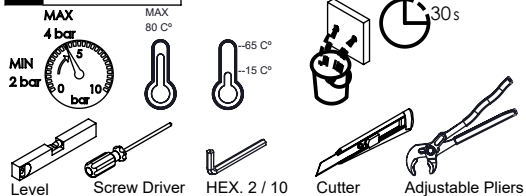

! SERVICE

EL090C

MONOCOMANDO EMBUTIR 2/3 VIAS C/ CHUVEIRO MÃO ELEGANCE

A S M T A P S ®

W A T E R S O U L

INSTALLATION MANUAL

1 CONECTION