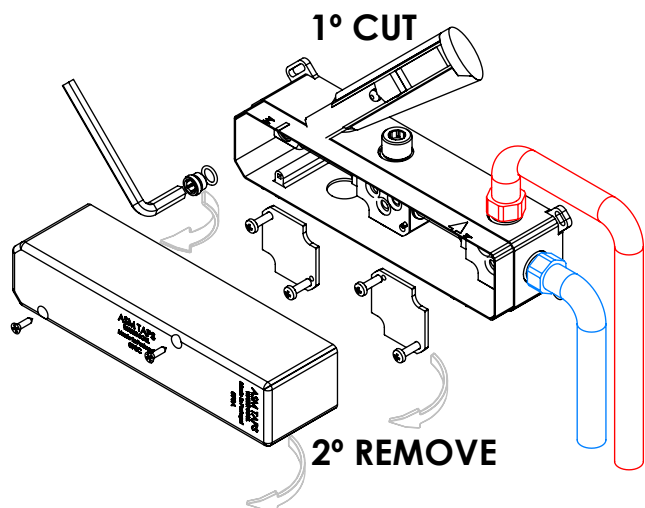

3 REMOVE PROTECTION