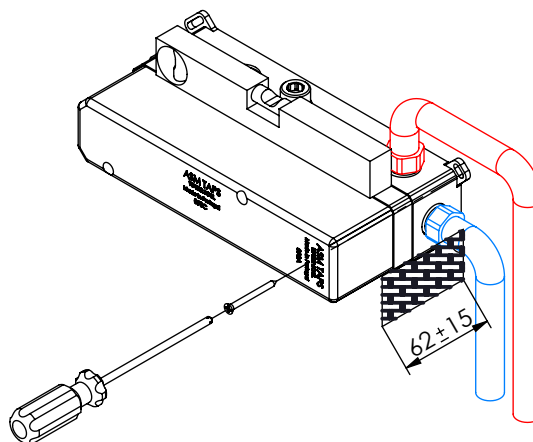

ES CONCEALED 2/3 WAY MIXER WITH SET Ø
HAND SHOWER ELEGANCE

Rev.00

EL090C

CARACTERÍSTICAS TÉCNICAS

PRESSÃO RECOMENDADA: RECOMMENDED PRESSURE:	3 - 4 BAR
TEMPERATURA RECOMENDADA: RECOMMENDED TEMPERATURE:	15°C - 65°C
MATERIAIS: MATERIALS:	Latão
TEMPERATURA MÁXIMA: MAXIMUM TEMPERATURE:	70°C
CAUDAL MÁXIMO A 3 BAR: MAXIMUM FLOW AT 3 BAR:	L/MIN
LIGAÇÃO DE ENTRADA: INPUT CONNECTION:	G1/2"
LIGAÇÃO DE SAÍDA: OUTPUT CONNECTION:	G1/2"
PESO (KG): WEIGHT (KG):	3,38
DIMENSÕES EMBALAGEM (MM): SIZE PACKAGING (MM):	285x200x170

TECNOLOGIA

-  AC560 - DISTRIBUIDOR 3/4 VIAS
AC560 - 3/4 WAY DISTRIBUTOR
-  AC1340 - Cartucho Ø35 Progressivo
AC1340 - Ø35 Progressive Cartridge
-  Chuveiro Mão Série Elegance
Hand Shower Elegance Serie
-  Ligação banheira/duche 1,70mt Cromo
Bath/shower connection 1.70 mt Cromo
-  Embutido a parede
Built-in to wall

! SERVICE

EL090C

MONOCOMANDO EMBUTIR 2/3 VIAS C/ CHUVEIRO MÃO ELEGANCE

A S M T A P S ®

W A T E R S O U L

INSTALLATION MANUAL

1 CONECTION

2 FIXED