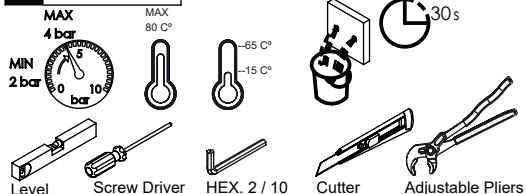

! SERVICE

EL090D

MISTURADORA EMBUTIR 2/3 VIAS
C/CHUVEIRO MÃO ELEGANCE

A S M T A P S ®

W A T E R S O U L

INSTALLATION MANUAL

1 CONECTION

2 FIXED

3 REMOVE PROTECTION

4 FIX IT

5 FIX IT

6 MAINTENANCE