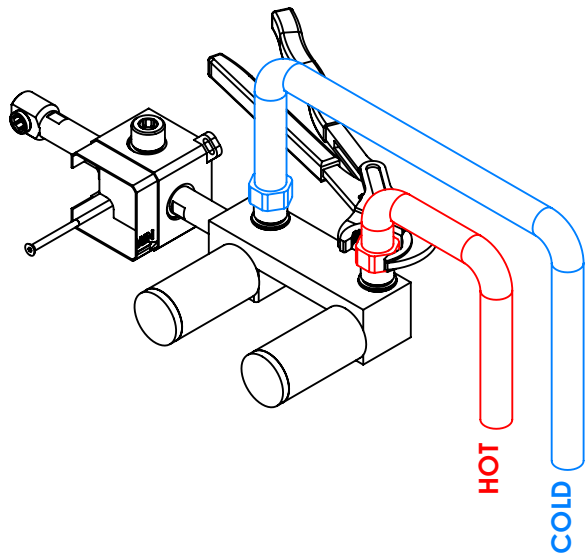

# EL090D

MISTURADORA EMBUTIR 2/3 VIAS  
C/CHUVEIRO MÃO ELEGANCE

A S M T A P S ®

W A T E R S O U L

### 1 CONECTION