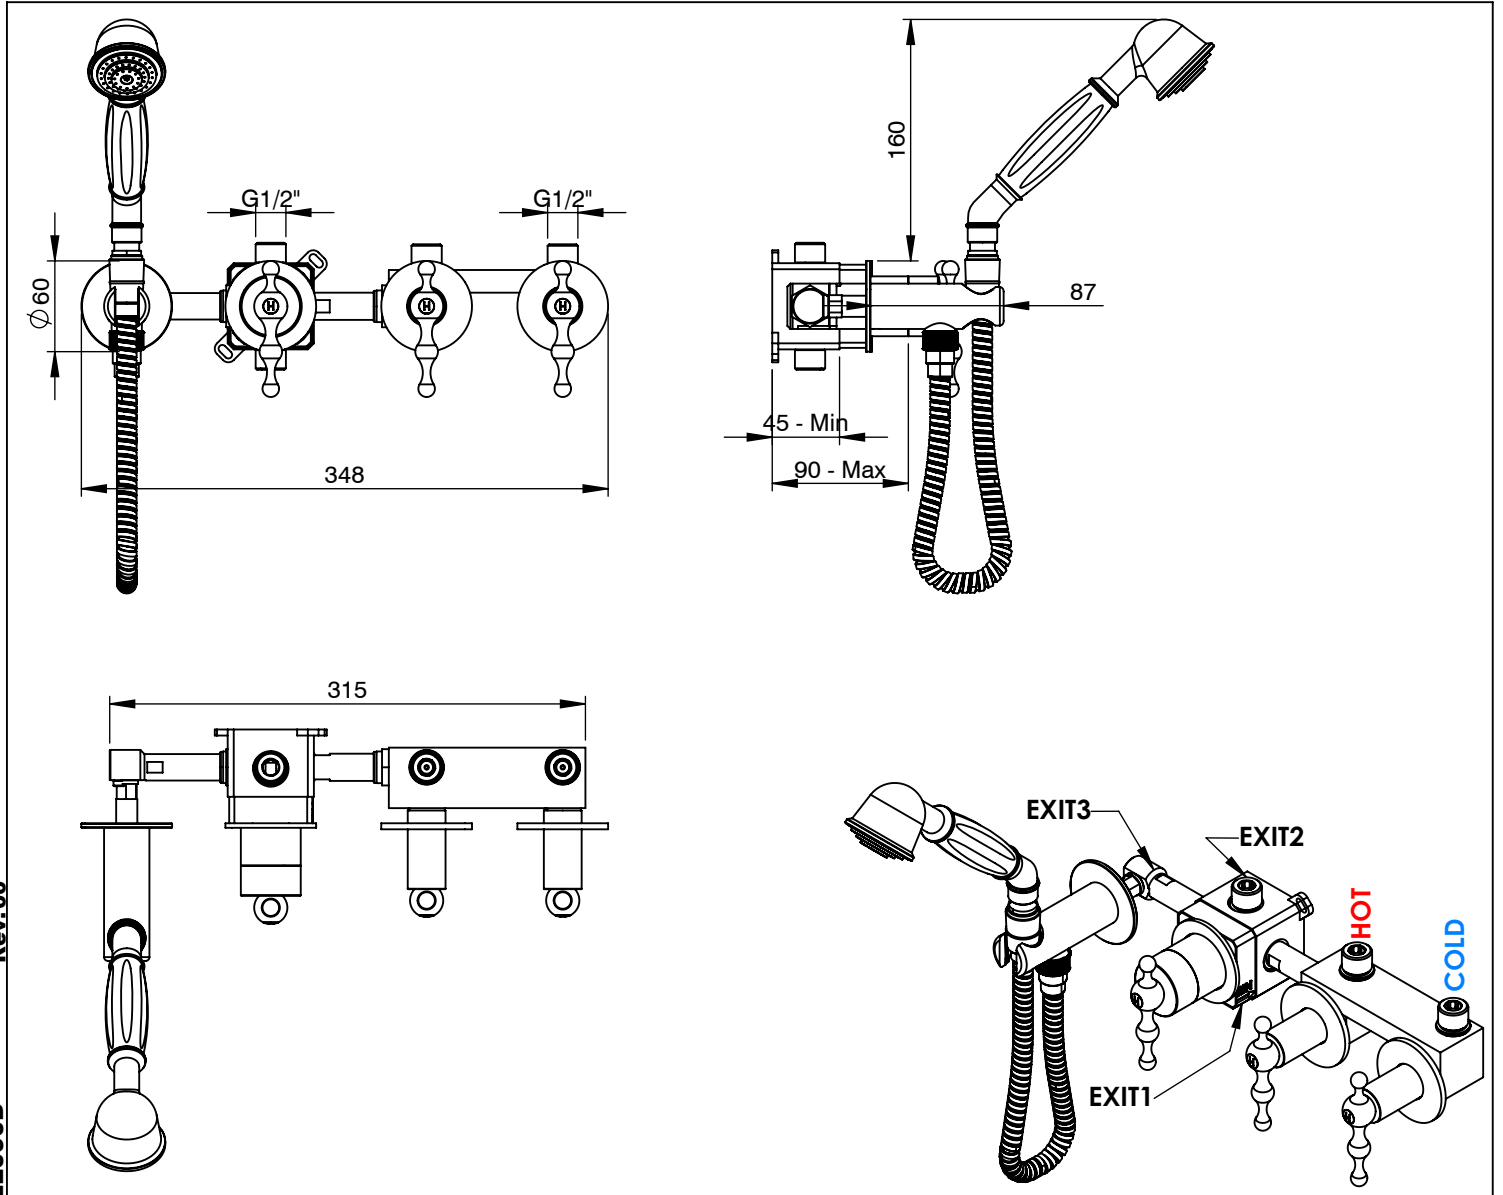

# EL090D

**MISTURADORA EMBUTIR 2/3 VIAS  
C/CHUVEIRO MÃO ELEGANCE**

**A S M T A P S**

WATER SOUL

**EN** CONCEALED 2/3 WAY MIXER WITH Ø HAND SHOWER ELEGANCE

**FR** MÉLANGEUR ENCASTRÉ 2/3 VOIES DOUCHETTE À MAIN ELEGANCE

**ES** MEZCLADOR EMPOTRAR 2/3 VIAS DUCHA MANO ELEGANCE

Rev.00  
EL090D

## CARACTERÍSTICAS TÉCNICAS

PRESSÃO RECOMENDADA: RECOMMENDED PRESSURE:	3 - 4 BAR
TEMPERATURA RECOMENDADA: RECOMMENDED TEMPERATURE:	15°C - 65°C
MATERIAIS: MATERIALS:	Latão
TEMPERATURA MÁXIMA: MAXIMUM TEMPERATURE:	70°C
CAUDAL MÁXIMO A 3 BAR: MAXIMUM FLOW AT 3 BAR:	L/MIN
LIGAÇÃO DE ENTRADA: INPUT CONNECTION:	G1/2"
LIGAÇÃO DE SAÍDA: OUTPUT CONNECTION:	G1/2"
PESO (KG): WEIGHT (KG):	2,95
DIMENSÕES EMBALAGEM (MM): SIZE PACKAGING (MM):	285x200x170

## TECNOLOGIA

-  AC1360 - Cartucho Cerâmica  
AC1360 - Ceramic Cartridge
-  AC560 - Distribuidor 3/4 Vias  
AC560 - Distributor with 3/4 Ways
-  Ligação banheira/duche 1,70mt Cromo  
Bath/shower connection 1.70 mt Cromo
-  Chuveiro Mão Série Elegance  
Hand Shower Elegance Serie
-  Embutido a parede  
Built-in to wall