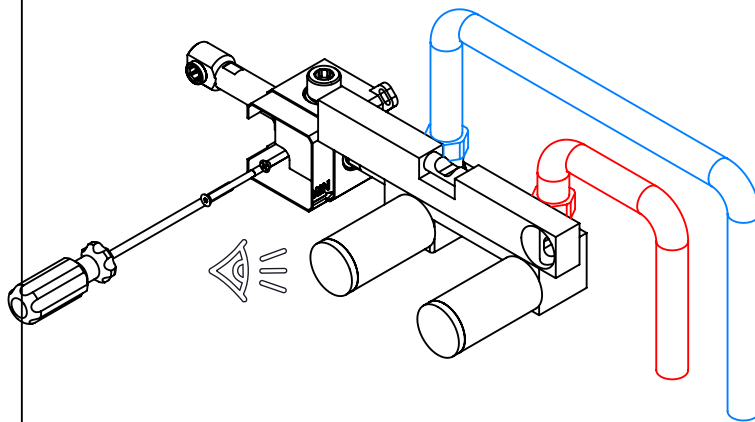

! SERVICE

EL090D

MISTURADORA EMBUTIR 2/3 VIAS
C/CHUVEIRO MÃO ELEGANCE

A S M T A P S ®

W A T E R S O U L

INSTALLATION MANUAL

1 CONECTION

2 FIXED

3 REMOVE PROTECTION

4 FIX IT

5 FIX IT

6 MAINTENANCE