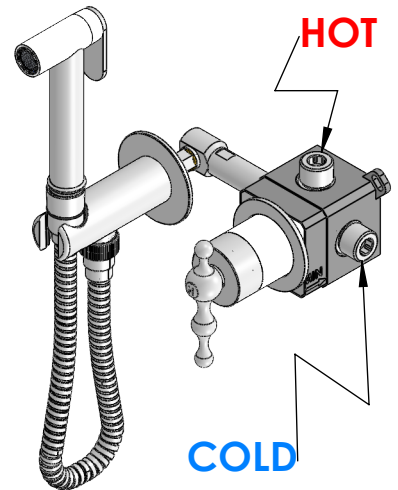

EL120

**MONOC. EMBUTIR SANITA/BIDÉ C/CHUVEIRO
SHUT-OFF ELEGANCE**

A S M T A P S

WATER SOUL

EN CONCEALED TOILET/BIDET MIXER WITH
SHUT-OFF SHOWER ELEGANCE

FR MITIGEUR ENCASTRÉ BIDET/TOILETTE
DOUCHETTE SHUT-OFF ELEGANCE

ES MONOMANDO EMPOTRAR BIDET/INODORO
DUCHA SHUT-OFF ELEGANCE

Rev.00

EL120

CARACTERÍSTICAS TÉCNICAS

PRESSÃO RECOMENDADA:
RECOMMENDED PRESSURE: 3 - 4 BAR

TEMPERATURA RECOMENDADA:
RECOMMENDED TEMPERATURE: 15°C - 65°C

MATERIAIS:
MATERIALS: Latão

TEMPERATURA MÁXIMA:
MAXIMUM TEMPERATURE: 70°C

CAUDAL MÁXIMO A 3 BAR:
MAXIMUM FLOW AT 3 BAR: L/MIN

LIGAÇÃO DE ENTRADA:
INPUT CONNECTION: G1/2"

LIGAÇÃO DE SAÍDA:
OUTPUT CONNECTION: G1/2"