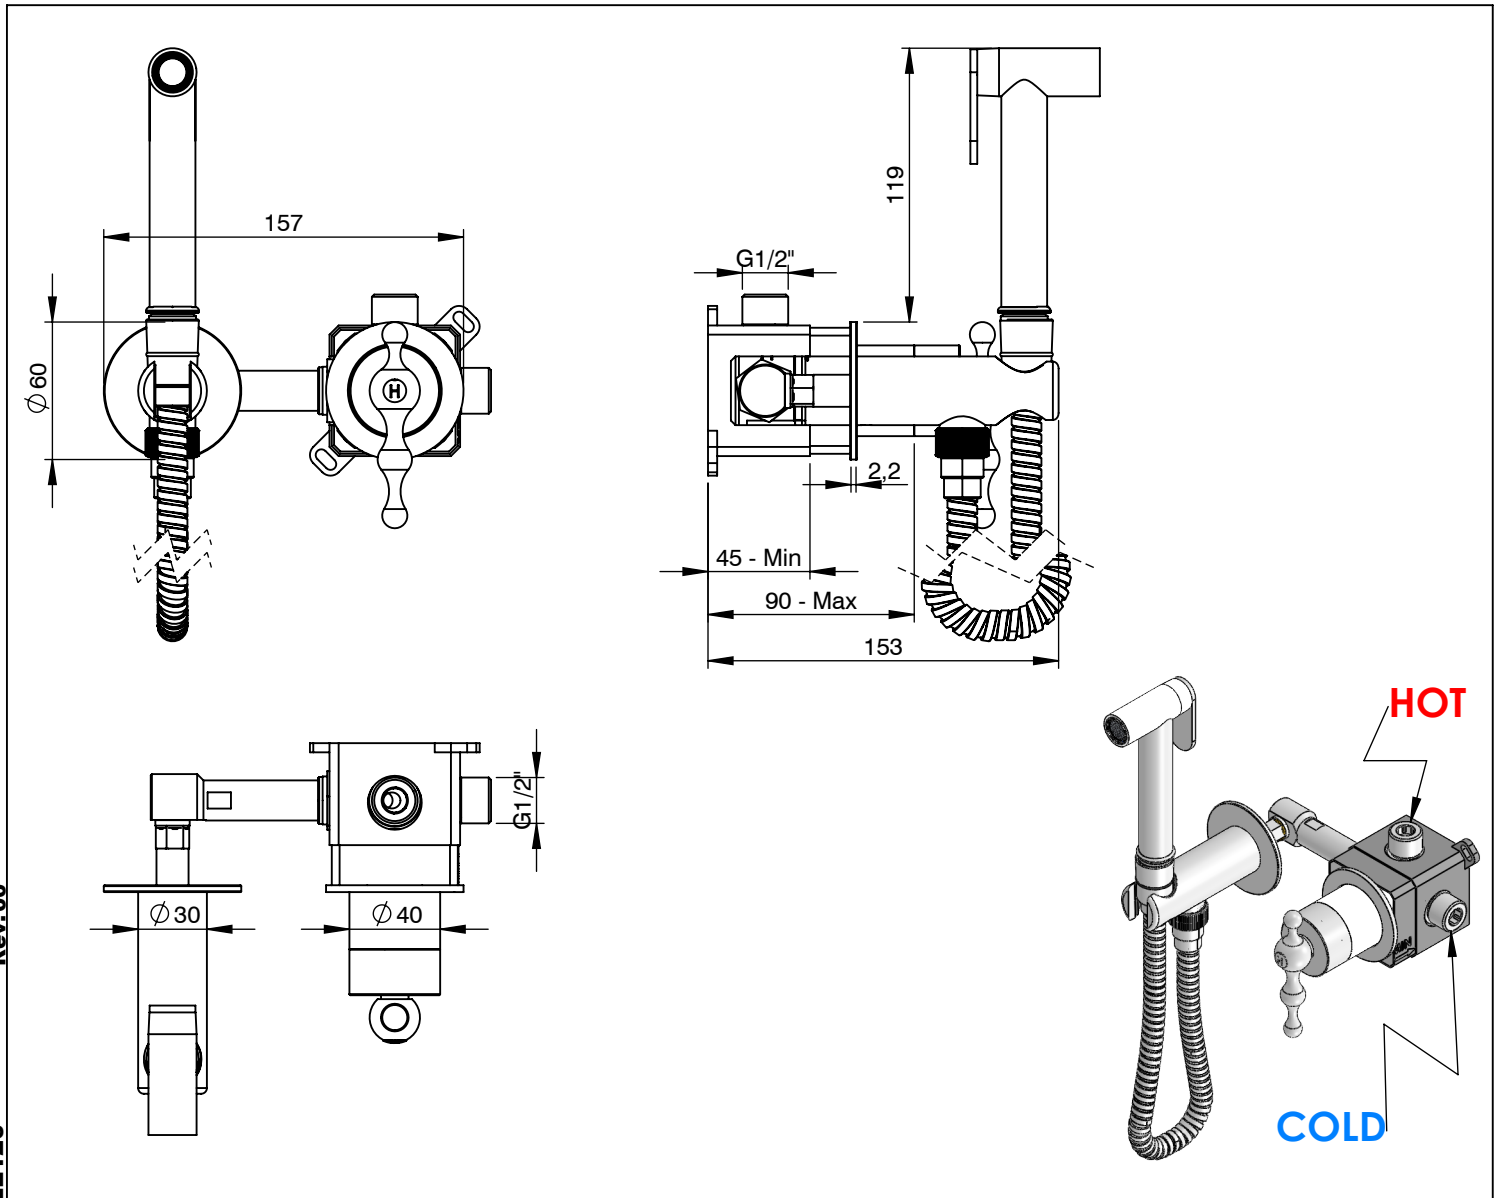

EL120

**MONOC. EMBUTIR SANITA/BIDÉ C/CHUVEIRO
SHUT-OFF ELEGANCE**

A S M T A P S

WATER SOUL

EN CONCEALED TOILET/BIDET MIXER WITH
SHUT-OFF SHOWER ELEGANCE

FR MITIGEUR ENCASTRÉ BIDET/TOILETTE
DOUCHETTE SHUT-OFF ELEGANCE

ES MONOMANDO EMPOTRAR BIDET/INODORO
DUCHA SHUT-OFF ELEGANCE

Rev.00

EL120

CARACTERÍSTICAS TÉCNICAS

PRESSÃO RECOMENDADA:
RECOMMENDED PRESSURE: 3 - 4 BAR

TEMPERATURA RECOMENDADA:
RECOMMENDED TEMPERATURE: 15°C - 65°C

MATERIAIS:
MATERIALS: Latão

TEMPERATURA MÁXIMA:
MAXIMUM TEMPERATURE: 70°C

CAUDAL MÁXIMO A 3 BAR:
MAXIMUM FLOW AT 3 BAR: L/MIN

LIGAÇÃO DE ENTRADA:
INPUT CONNECTION: G1/2"

LIGAÇÃO DE SAÍDA:
OUTPUT CONNECTION: G1/2"

PESO (KG):
WEIGHT (KG): 2,17

DIMENSÕES EMBALAGEM (MM):
SIZE PACKAGING (MM): 274x162x102

ACABAMENTOS

CR - CROMADO | CHROME | CHROME | CROMO

PR - PRETO MATE | BLACK MATT | NOIR MAT | NEGRO MATE

BR - BRANCO MATE | WHITE MATT | BLANC MAT | BLANCO MATE