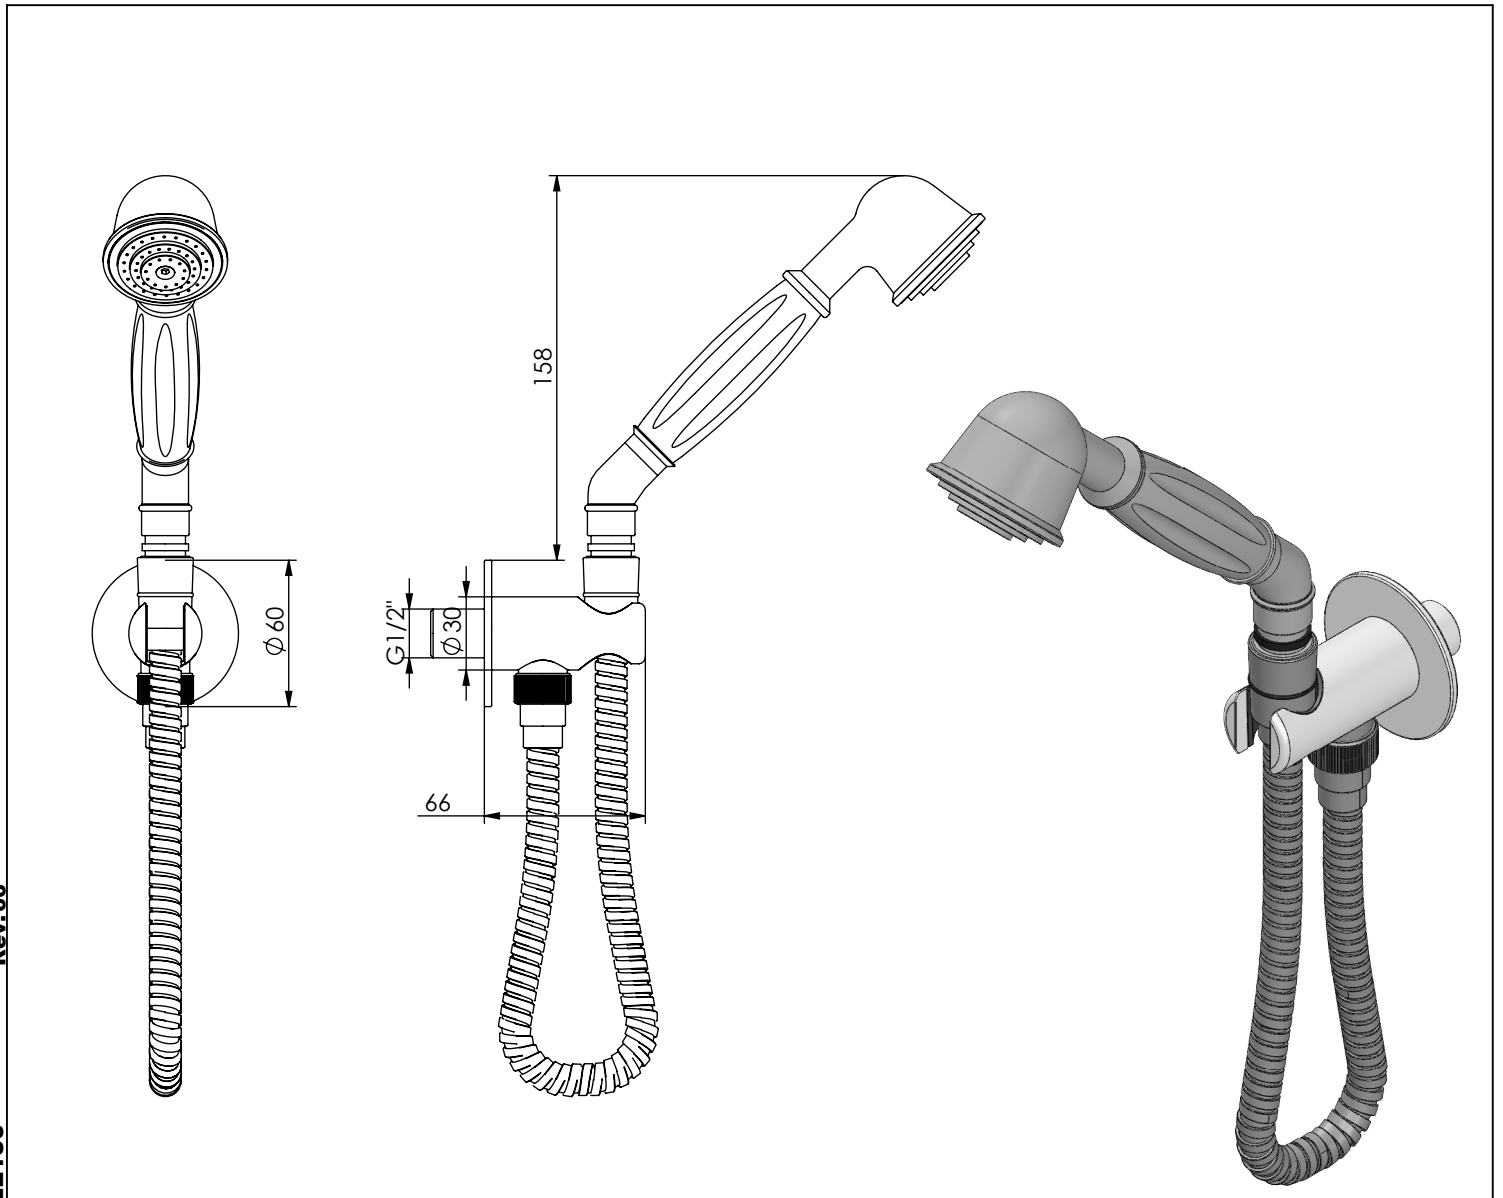

EL130

TOMADA ÁGUA COMPLETA ELEGANCE

A S M T A P S[®]

W A T E R S O U L

EN COMPLETE WATER INTAKE ELEGANCE

FR SUPPORT MURAL AVEC PRISE D'EAU ELEGANCE

ES SOPORTE DUCHA MURAL CON TOMA DE AGUA ELEGANCE

Rev.00

EL130

CARACTERÍSTICAS TÉCNICAS

PRESSÃO RECOMENDADA: RECOMMENDED PRESSURE:	3 - 4 BAR
TEMPERATURA RECOMENDADA: RECOMMENDED TEMPERATURE:	15°C - 65°C
MATERIAIS: MATERIALS:	Latão
TEMPERATURA MÁXIMA: MAXIMUM TEMPERATURE:	70°C
CAUDAL MÁXIMO A 3 BAR: MAXIMUM FLOW AT 3 BAR:	L/MIN
LIGAÇÃO DE ENTRADA: INPUT CONNECTION:	G1/2"
LIGAÇÃO DE SAÍDA: OUTPUT CONNECTION:	-
PESO (KG): WEIGHT (KG):	0,69
DIMENSÕES EMBALAGEM (MM): SIZE PACKAGING (MM):	250x90x100

TECNOLOGIA

-  Embutido A Parede
Built-In To Wall
-  Chuveiro Mão Série Elegance
Hand Shower Elegance Serie
-  Ligação banheira/duche 1,70mt Cromo
Bath/shower connection 1.70 mt Cromo