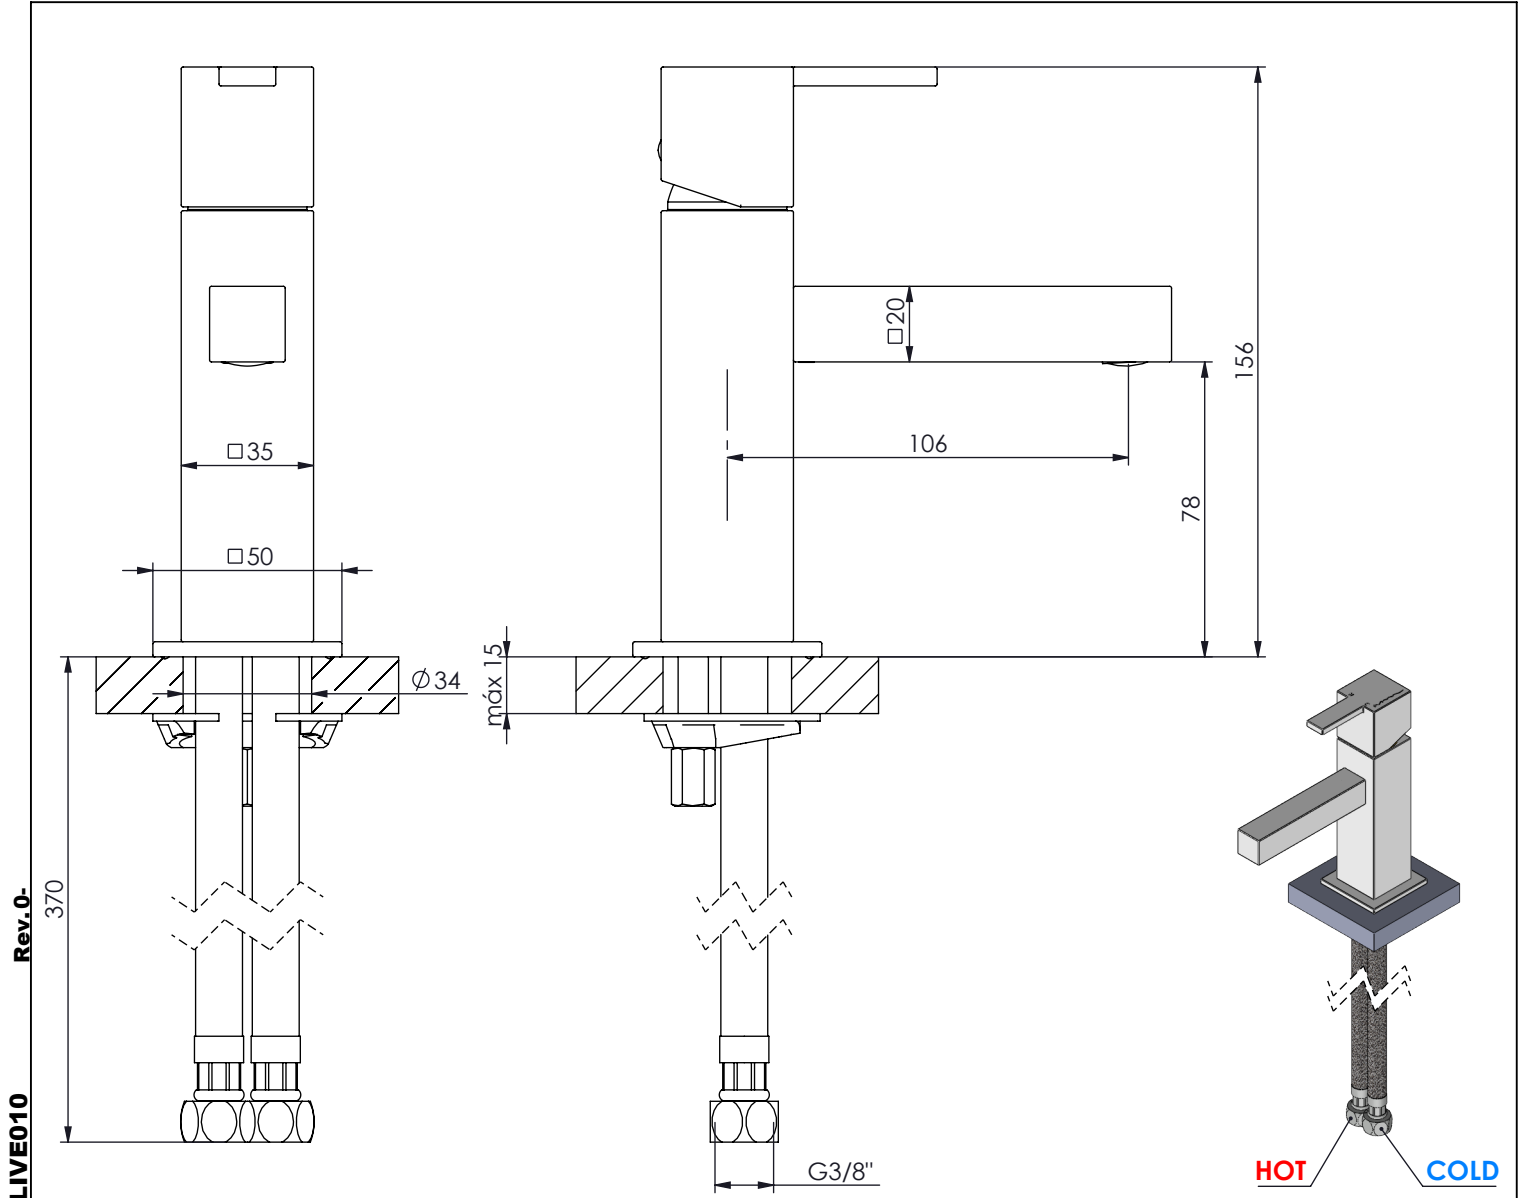

# LIVE010

Monocomando Lavatório Lively

ASM TAPS®

WATER SOUL

**EN** WASHBASIN MIXER Lively

**FR** MITIGEUR LAVABO Lively

**ES** MONOMANDO LAVABO Lively

Rev.0-  
LIVE010

CAUDAL MÁXIMO A 3 BAR:  
MAXIMUM FLOW AT 3 BAR: 5L/MIN

LIGAÇÃO DE ENTRADA:  
INPUT CONNECTION: G3/8"

LIGAÇÃO DE SAÍDA:  
OUTPUT CONNECTION: .

PESO (KG):  
WEIGHT (KG): 1,53

DIMENSÕES EMBALAGEM (MM):  
SIZE PACKAGING (MM): 274x162x102