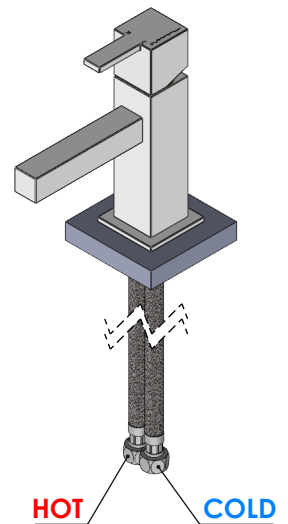

# LIVE010

Monocomando Lavatório Lively

ASM TAPS®

WATER SOUL

**EN** WASHBASIN MIXER Lively

**FR** MITIGEUR LAVABO Lively

**ES** MONOMANDO LAVABO Lively

Rev.0-  
LIVE010

## CARACTERÍSTICAS TÉCNICAS

PRESSÃO RECOMENDADA:  
RECOMMENDED PRESSURE: 3 - 4 BAR

TEMPERATURA RECOMENDADA:  
RECOMMENDED TEMPERATURE: 15°C - 65°C

MATERIAIS:  
MATERIALS: Latão

TEMPERATURA MÁXIMA:  
MAXIMUM TEMPERATURE: 70°C

CAUDAL MÁXIMO A 3 BAR:  
MAXIMUM FLOW AT 3 BAR: 5L/MIN

LIGAÇÃO DE ENTRADA:  
INPUT CONNECTION: G3/8"

LIGAÇÃO DE SAÍDA:  
OUTPUT CONNECTION: .

PESO (KG):  
WEIGHT (KG): 1,53

DIMENSÕES EMBALAGEM (MM):  
SIZE PACKAGING (MM): 274x162x102