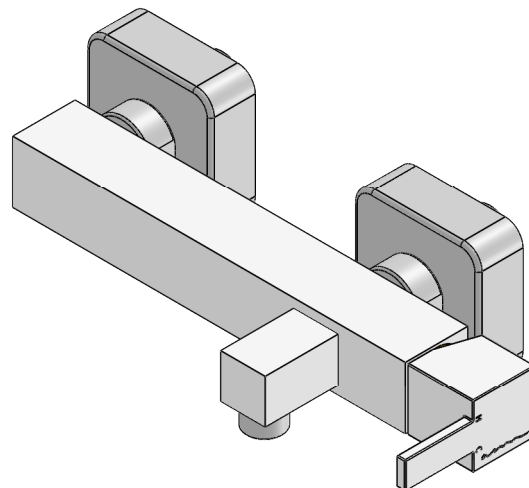

LIVE030

MONOCOMANDO DUCHE LIVELY

ASM TAPS®

WATER SOUL

EN SHOWER MIXER LIVELY

FR MITIGEUR DOUCHE LIVELY

ES MONOMANDO DUCHA LIVELY

Rev.0-

LIVE030

CARACTERÍSTICAS TÉCNICAS

PRESSÃO RECOMENDADA:
RECOMMENDED PRESSURE: 3 - 4 BAR

TEMPERATURA RECOMENDADA:
RECOMMENDED TEMPERATURE: 15°C - 65°C

MATERIAIS:
MATERIALS: Latão

TEMPERATURA MÁXIMA:
MAXIMUM TEMPERATURE: 70°C

CAUDAL MÁXIMO A 3 BAR:
MAXIMUM FLOW AT 3 BAR: 5L/MIN

LIGAÇÃO DE ENTRADA:
INPUT CONNECTION: G3/8"

LIGAÇÃO DE SAÍDA:
OUTPUT CONNECTION: .

PESO (KG):
WEIGHT (KG): 2,97

DIMENSÕES EMBALAGEM (MM):
SIZE PACKAGING (MM): 285x200x170

CB - COBRE | COPPER | CUIVRE | COBRE

CBM - COBRE MAT | COPPER MAT | CUIVRE MAT | COBRE MATE

TECNOLOGIA

- AC1480 - Cartucho Ø 30
AC1480 - Cartridge Ø 30
- Suporte de chuveiro retangular
Rectangular orientable Shower holder
- Chuveiro de mão quadrado
Square Hand Shower
- LIGAÇÃO CHUVEIRO 1,70 MT CROMO
SHOWER HOSE 1,70 MT