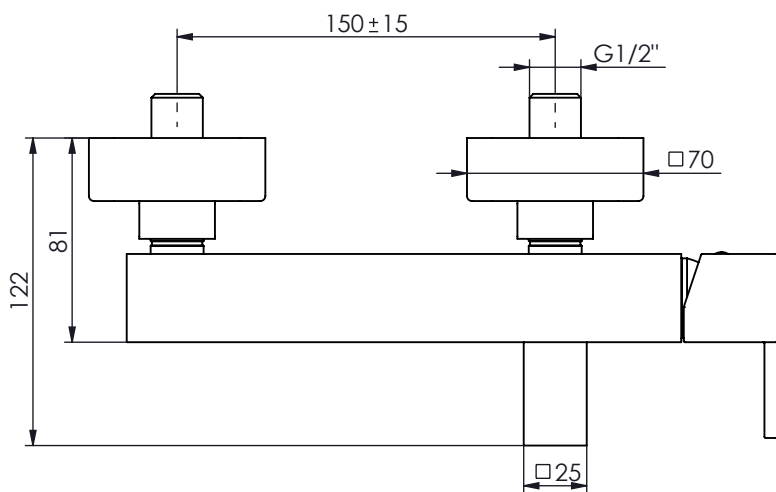

LIVE030

MONOCOMANDO DUCHE LIVELY

ASM TAPS®

WATER SOUL

EN SHOWER MIXER LIVELY

FR MITIGEUR DOUCHE LIVELY

ES MONOMANDO DUCHA LIVELY

Rev.0-

LIVE030

CARACTERÍSTICAS TÉCNICAS

PRESSÃO RECOMENDADA:
RECOMMENDED PRESSURE: 3 - 4 BAR

TEMPERATURA RECOMENDADA:
RECOMMENDED TEMPERATURE: 15°C - 65°C

MATERIAIS:
MATERIALS: Latão

TEMPERATURA MÁXIMA:
MAXIMUM TEMPERATURE: 70°C

CAUDAL MÁXIMO A 3 BAR:
MAXIMUM FLOW AT 3 BAR: 5L/MIN

LIGAÇÃO DE ENTRADA:
INPUT CONNECTION: G3/8"

LIGAÇÃO DE SAÍDA:
OUTPUT CONNECTION: .

PESO (KG):
WEIGHT (KG): 2,97

DIMENSÕES EMBALAGEM (MM):
SIZE PACKAGING (MM): 285x200x170

ACABAMENTOS

CR - CROMADO | CHROME | CHROME | CROMO

PR - PRETO MATE | BLACK MATT | NOIR MAT | NEGRO MATE

BR - BRANCO MATE | WHITE MATT | BLANC MAT | BLANCO MATE

ST - SATINOX | SATINOX | SATINOX | SATINOX

AT - ANTRACITE | ANTHRACITE | ANTHRACITE | ANTRACITA

GM - GUNMETAL | GUNMETAL | GUNMETAL | GUNMETAL

GMM - GUNMETAL MATE | GUNMETAL MATT | GUNMETAL MAT | GUNMETAL MATE

OR - DOURADO | GOLD | DORÉ | DORADO

ORM - DOURADO MATE | GOLD MATT | DORÉ MAT | DORADO MATE

CB - COBRE | COPPER | CUIVRE | COBRE

CBM - COBRE MAT | COPPER MAT | CUIVRE MAT | COBRE MATE

TECNOLOGIA

- AC1480 - Cartucho Ø 30
  AC1480 - Cartridge Ø 30
- Suporte de chuveiro retangular
  Rectangular orientable Shower holder
- Chuveiro de mão quadrado
  Square Hand Shower
- LIGAÇÃO CHUVEIRO 1,70 MT CROMO
  SHOWER HOSE 1,70 MT