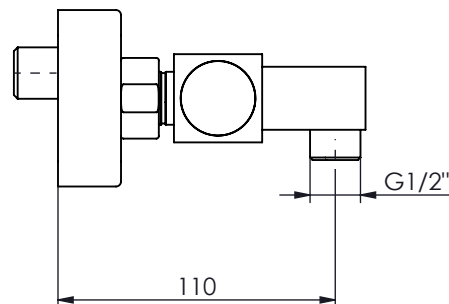

LIVE030

MONOCOMANDO DUCHE LIVELY

ASM TAPS®

WATER SOUL

EN SHOWER MIXER LIVELY

FR MITIGEUR DOUCHE LIVELY

ES MONOMANDO DUCHA LIVELY

Rev.0-

LIVE030

CARACTERÍSTICAS TÉCNICAS

PRESSÃO RECOMENDADA:
RECOMMENDED PRESSURE: 3 - 4 BAR

TEMPERATURA RECOMENDADA:
RECOMMENDED TEMPERATURE: 15°C - 65°C

MATERIAIS:
MATERIALS: Latão

TEMPERATURA MÁXIMA:
MAXIMUM TEMPERATURE: 70°C

CAUDAL MÁXIMO A 3 BAR:
MAXIMUM FLOW AT 3 BAR: 5L/MIN

LIGAÇÃO DE ENTRADA:
INPUT CONNECTION: G3/8"

LIGAÇÃO DE SAÍDA:
OUTPUT CONNECTION: .

PESO (KG):
WEIGHT (KG): 2,97

DIMENSÕES EMBALAGEM (MM):
SIZE PACKAGING (MM): 285x200x170

ACABAMENTOS

CR - CROMADO | CHROME | CHROME | CROMO

PR - PRETO MATE | BLACK MATT | NOIR MAT | NEGRO MATE

BR - BRANCO MATE | WHITE MATT | BLANC MAT | BLANCO MATE

ST - SATINOX | SATINOX | SATINOX | SATINOX

AT - ANTRACITE | ANTHRACITE | ANTHRACITE | ANTRACITA

GM - GUNMETAL | GUNMETAL | GUNMETAL | GUNMETAL

GMM - GUNMETAL MATE | GUNMETAL MATT | GUNMETAL MAT | GUNMETAL MATE

OR - DOURADO | GOLD | DORÉ | DORADO

ORM - DOURADO MATE | GOLD MATT | DORÉ MAT | DORADO MATE

CB - COBRE | COPPER | CUIVRE | COBRE

CBM - COBRE MAT | COPPER MAT | CUIVRE MAT | COBRE MATE

TECNOLOGIA

- AC1480 - Cartucho Ø 30
  AC1480 - Cartridge Ø 30
- Suporte de chuveiro retangular
  Rectangular orientable Shower holder
- Chuveiro de mão quadrado
  Square Hand Shower
- LIGAÇÃO CHUVEIRO 1,70 MT CROMO
  SHOWER HOSE 1,70 MT