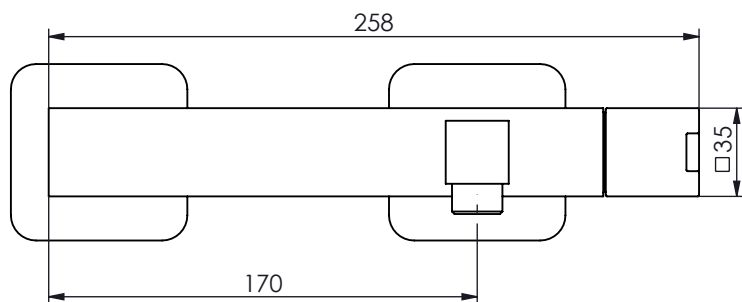

LIVE030

MONOCOMANDO DUCHE LIVELY

ASM TAPS®

WATER SOUL

EN SHOWER MIXER LIVELY

FR MITIGEUR DOUCHE LIVELY

ES MONOMANDO DUCHA LIVELY

Rev.0-

LIVE030

CARACTERÍSTICAS TÉCNICAS

PRESSÃO RECOMENDADA:
RECOMMENDED PRESSURE: 3 - 4 BAR

TEMPERATURA RECOMENDADA:
RECOMMENDED TEMPERATURE: 15°C - 65°C

MATERIAIS:
MATERIALS: Latão

TEMPERATURA MÁXIMA:
MAXIMUM TEMPERATURE: 70°C

CAUDAL MÁXIMO A 3 BAR:
MAXIMUM FLOW AT 3 BAR: 5L/MIN

LIGAÇÃO DE ENTRADA:
INPUT CONNECTION: G3/8"

LIGAÇÃO DE SAÍDA:
OUTPUT CONNECTION: .

PESO (KG):
WEIGHT (KG): 2,97

DIMENSÕES EMBALAGEM (MM):
SIZE PACKAGING (MM): 285x200x170

ACABAMENTOS

CR - CROMADO | CHROME | CHROME | CROMO

PR - PRETO MATE | BLACK MATT | NOIR MAT | NEGRO MATE

BR - BRANCO MATE | WHITE MATT | BLANC MAT | BLANCO MATE

ST - SATINOX | SATINOX | SATINOX | SATINOX

AT - ANTRACITE | ANTHRACITE | ANTHRACITE | ANTRACITA

GM - GUNMETAL | GUNMETAL | GUNMETAL | GUNMETAL

GMM - GUNMETAL MATE | GUNMETAL MATT | GUNMETAL MAT | GUNMETAL MATE

OR - DOURADO | GOLD | DORÉ | DORADO

ORM - DOURADO MATE | GOLD MATT | DORÉ MAT | DORADO MATE

CB - COBRE | COPPER | CUIVRE | COBRE

CBM - COBRE MAT | COPPER MAT | CUIVRE MAT | COBRE MATE

TECNOLOGIA

- AC1480 - Cartucho Ø 30
  AC1480 - Cartridge Ø 30
- Suporte de chuveiro retangular
  Rectangular orientable Shower holder
- Chuveiro de mão quadrado
  Square Hand Shower
- LIGAÇÃO CHUVEIRO 1,70 MT CROMO
  SHOWER HOSE 1,70 MT