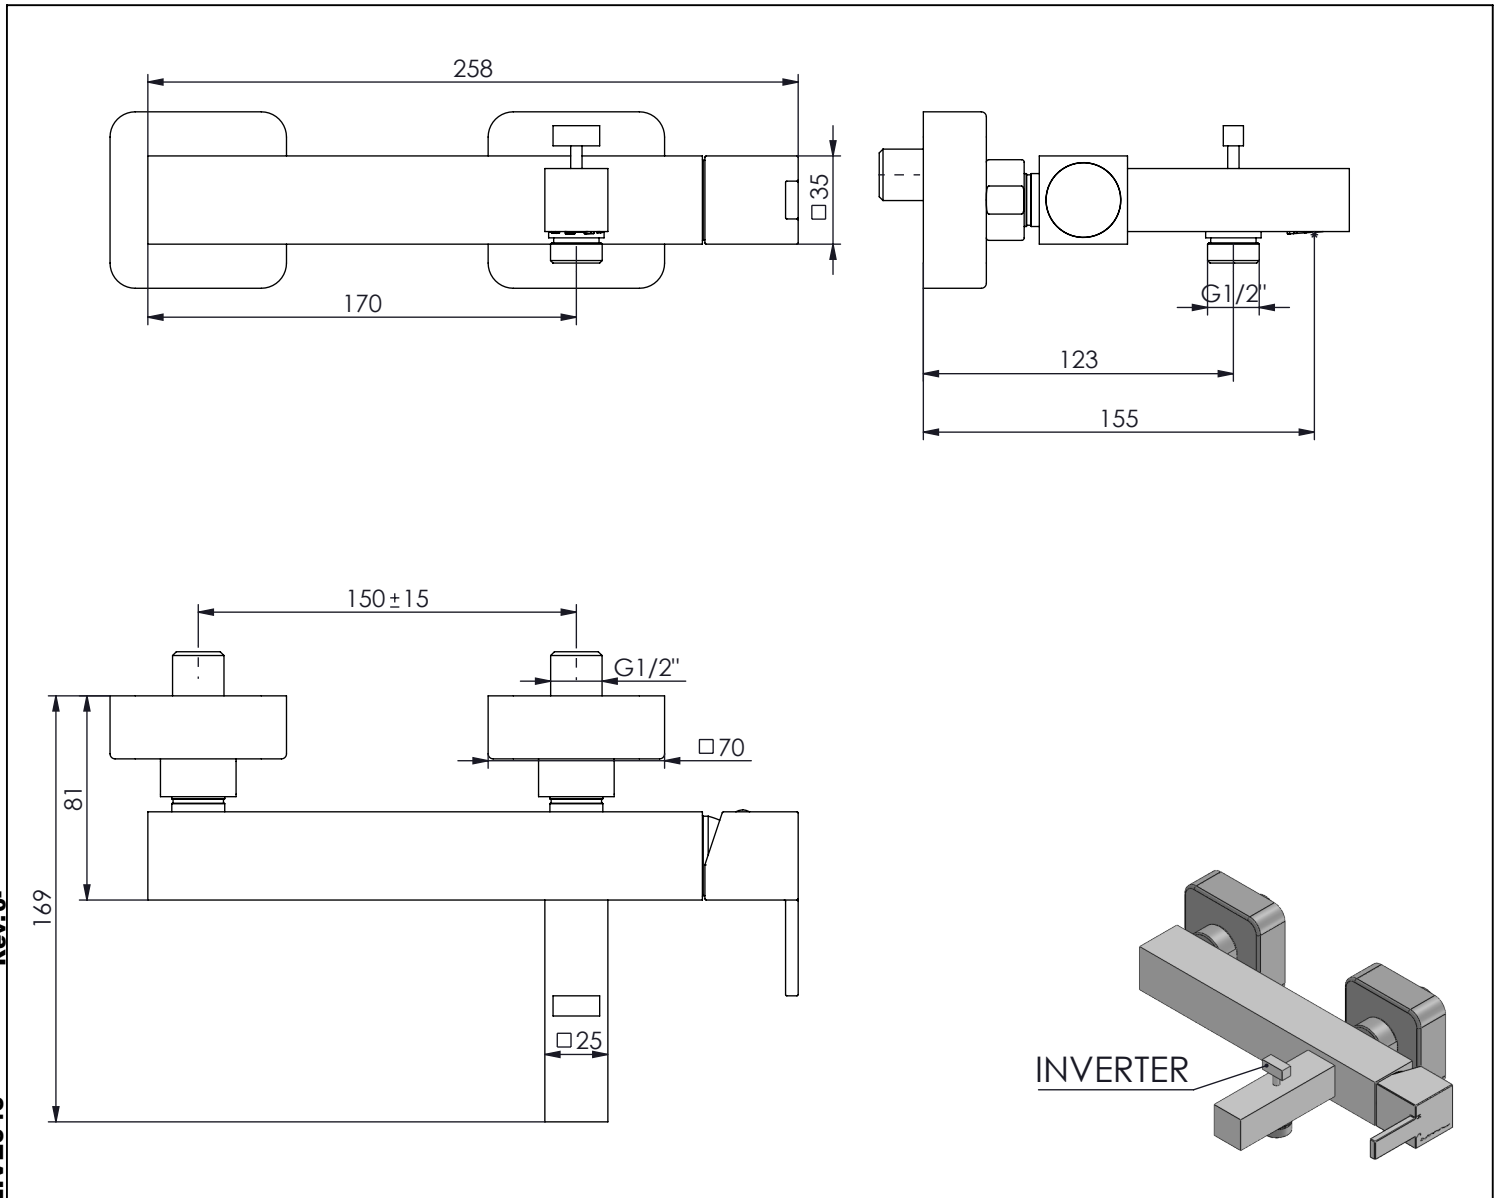

CARACTERÍSTICAS TÉCNICAS

PRESSÃO RECOMENDADA:
RECOMMENDED PRESSURE: 3 - 4 BAR

TEMPERATURA RECOMENDADA:
RECOMMENDED TEMPERATURE: 15°C - 65°C

MATERIAIS:
MATERIALS: Latão

TEMPERATURA MÁXIMA:
MAXIMUM TEMPERATURE: 70°C

CAUDAL MÁXIMO A 3 BAR:
MAXIMUM FLOW AT 3 BAR: 5L/MIN

LIGAÇÃO DE ENTRADA:
INPUT CONNECTION: G1/2"

LIGAÇÃO DE SAÍDA:
OUTPUT CONNECTION: .

PESO (KG):
WEIGHT (KG): 3,07

DIMENSÕES EMBALAGEM (MM):
SIZE PACKAGING (MM): 285x200x170

ACABAMENTOS

CR - CROMADO | CHROME | CHROME | CROMO

PR - PRETO MATE | BLACK MATT | NOIR MAT | NEGRO MATE

BR - BRANCO MATE | WHITE MATT | BLANC MAT | BLANCO MATE

ST - SATINOX | SATINOX | SATINOX | SATINOX

AT - ANTRACITE | ANTHRACITE | ANTHRACITE | ANTRACITA

GM - GUNMETAL | GUNMETAL | GUNMETAL | GUNMETAL

GMM - GUNMETAL MATE | GUNMETAL MATT | GUNMETAL MAT | GUNMETAL MATE

OR - DOURADO | GOLD | DORÉ | DORADO

ORM - DOURADO MATE | GOLD MATT | DORÉ MAT | DORADO MATE

CB - COBRE | COPPER | CUIVRE | COBRE

CBM - COBRE MAT | COPPER MAT | CUIVRE MAT | COBRE MATE

TECNOLOGIA

- AC1480 - Cartucho Ø 30
  AC1480 - Cartridge Ø 30
- Suporte de chuveiro retangular
  Rectangular orientable Shower holder
- Chuveiro de mão quadrado
  Square Hand Shower
- Ligação Chuveiro 1.70 Mt Cromo
  Shower Hose 1,70 Mt