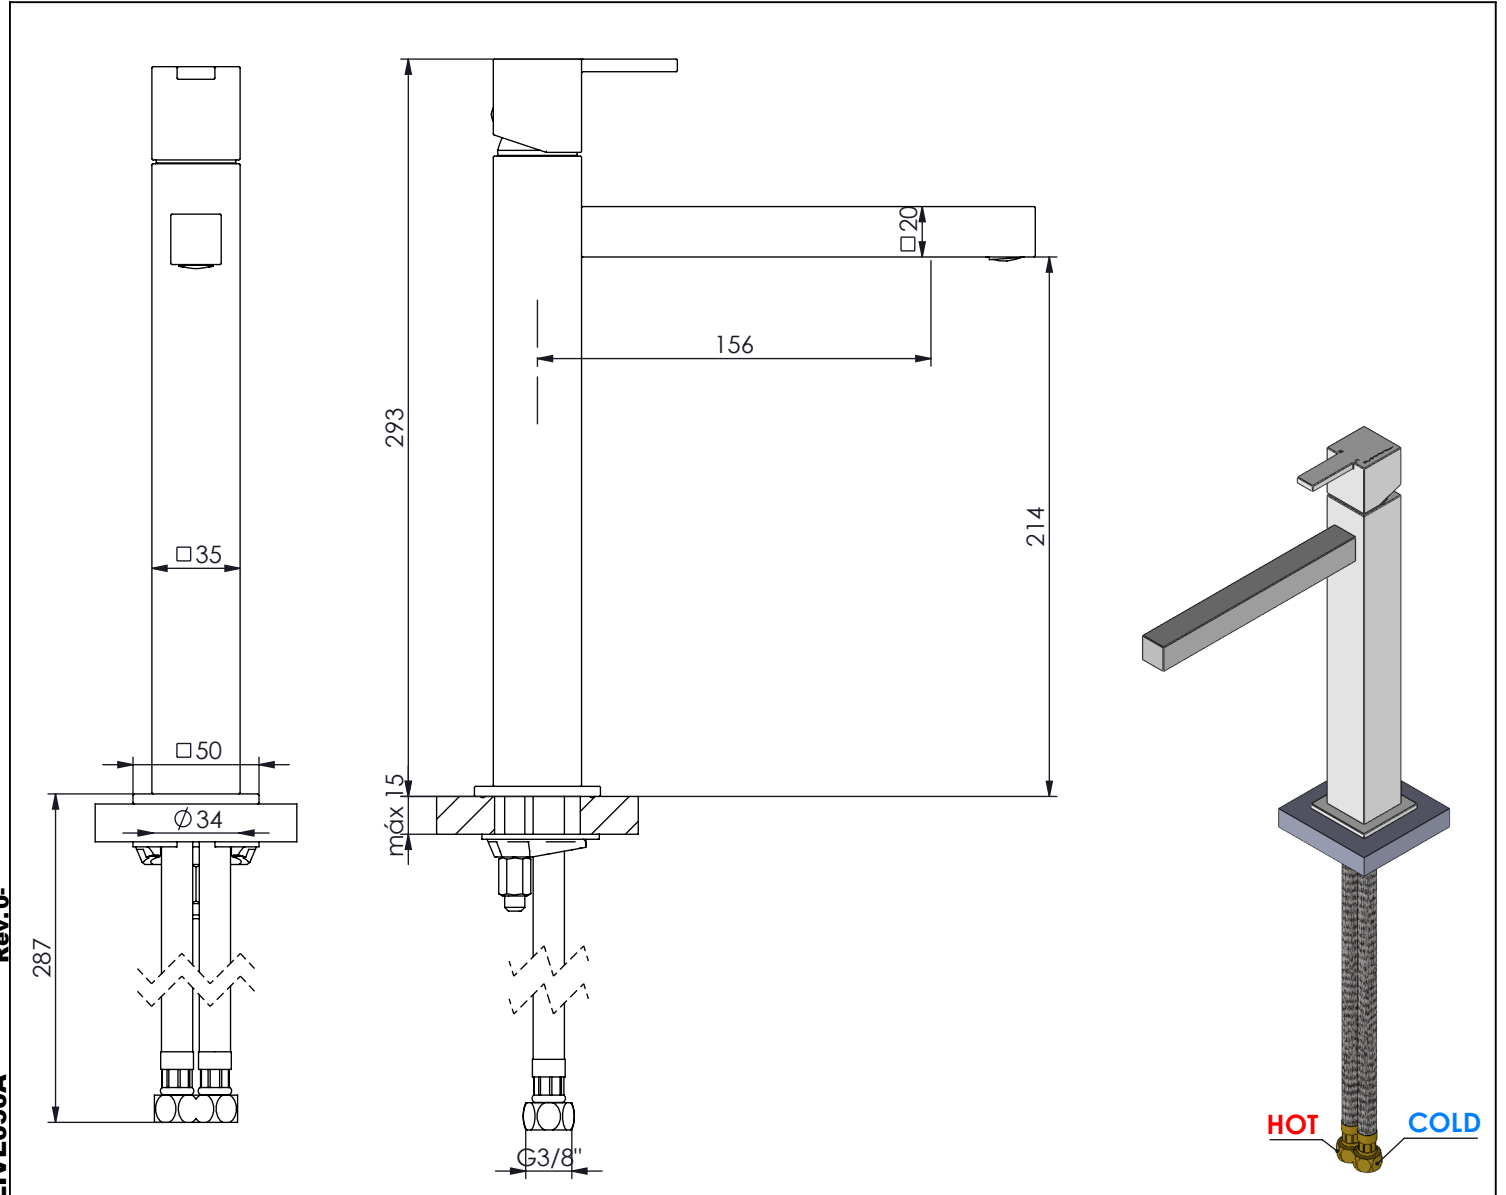

LIVE050A

MONOCOMANDO LAVATÓRIO ALTO BICA
180MM LIVELY CROMADO

A S M T A P S

WATER SOUL

EN WASHBASIN HIGH MIXER LIVELY

FR MITIGEUR LAVABO HAUT LIVELY

ES MONOMANDO LAVABO ALTO LIVELY

Rev.0
LIVE050A

CARACTERÍSTICAS TÉCNICAS

PRESSÃO RECOMENDADA: RECOMMENDED PRESSURE:	3 - 4 BAR
TEMPERATURA RECOMENDADA: RECOMMENDED TEMPERATURE:	15°C - 65°C
MATERIAIS: MATERIALS:	Latão
TEMPERATURA MÁXIMA: MAXIMUM TEMPERATURE:	70°C
CAUDAL MÁXIMO A 3 BAR: MAXIMUM FLOW AT 3 BAR:	5L/MIN
LIGAÇÃO DE ENTRADA: INPUT CONNECTION:	G3/8"
LIGAÇÃO DE SÁIDA: OUTPUT CONNECTION:	.
PESO (KG): WEIGHT (KG):	2,3
DIMENSÕES EMBALAGEM (MM): SIZE PACKAGING (MM):	367x250x80

TECNOLOGIA

	AC1480 - Cartucho Ø 30 AC1480 - Cartridge Ø 30
	Perlator Embutido Built-In Perlator
.	.
.	.
.	.
.	.
.	.
.	.
.	.
.	.