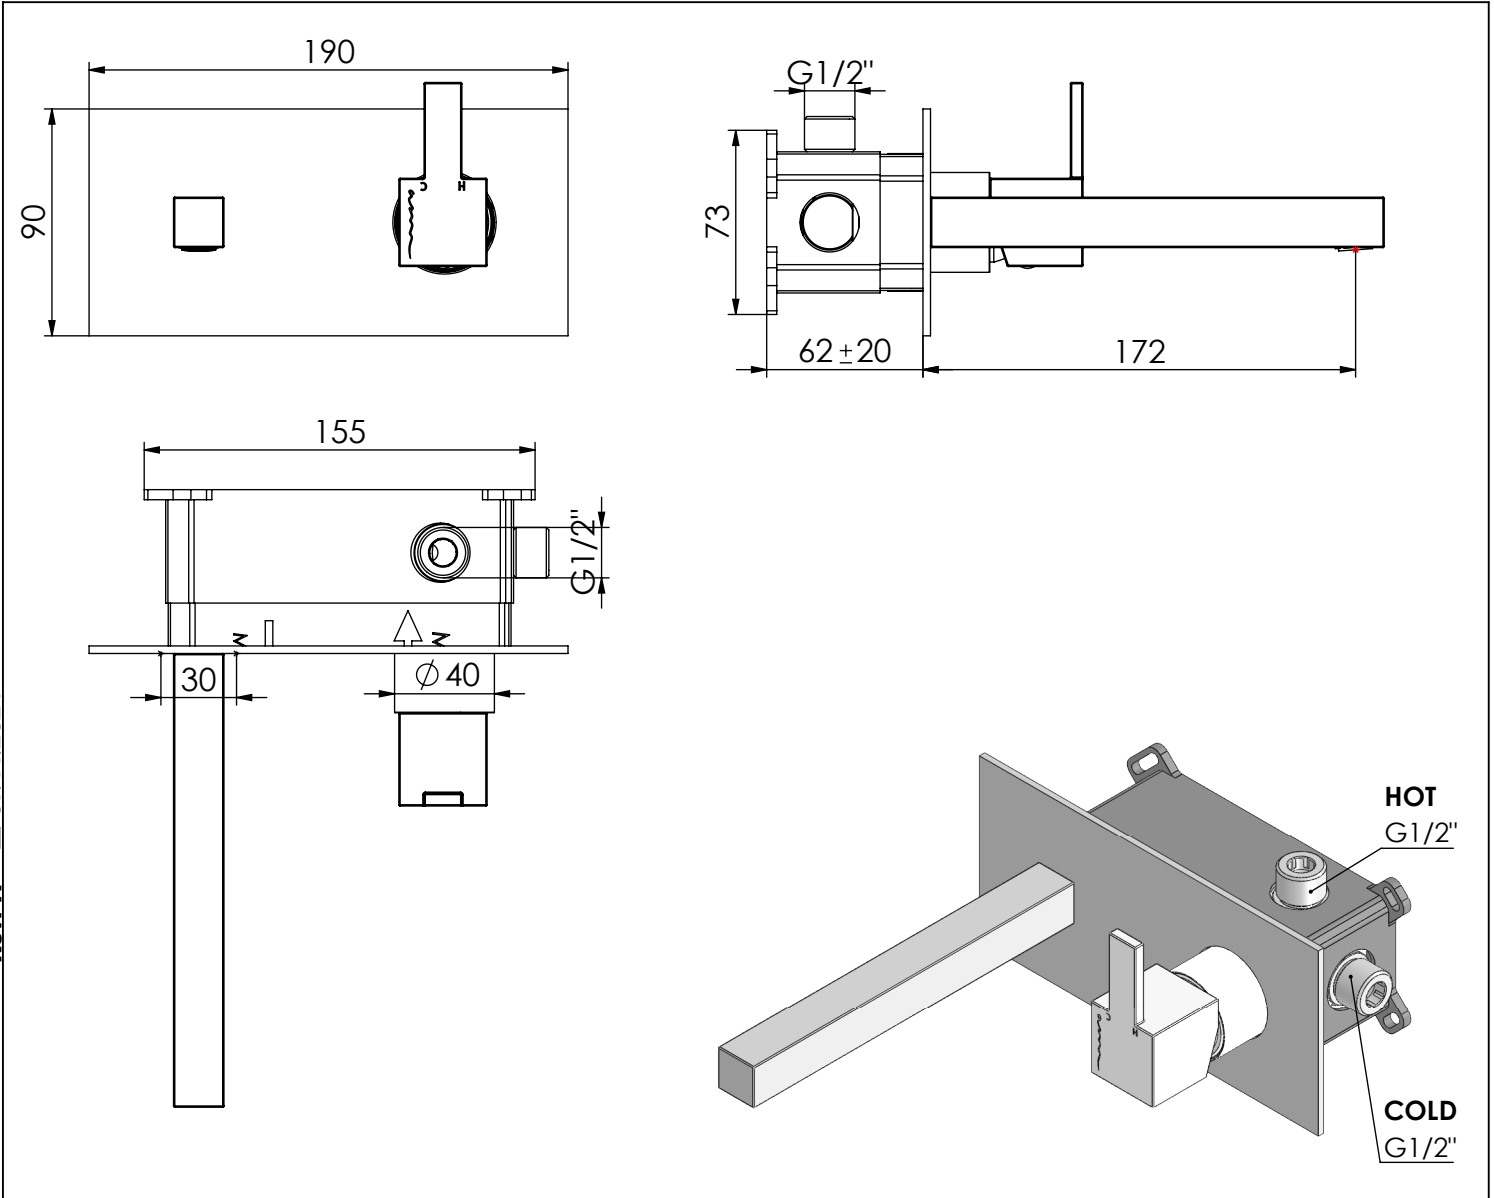

# LIVE070

MONOC. EMBUTIR LAVATÓRIO PAREDE  
ESPELHO COMPLETO LIVELY

ASM TAPS®

WATER SOUL

**EN** CONCEALED WASHBASIN MIXER LIVELY

**FR** MITIGEUR LAVABO ENCASTRÉE LIVELY

**ES** MONOMANDO LAVABO EMPOTRAR LIVELY

CAUDAL MÁXIMO A 3 BAR:  
MAXIMUM FLOW AT 3 BAR: 5L/MIN

LIGAÇÃO DE ENTRADA:  
INPUT CONNECTION: G1/2"

LIGAÇÃO DE SÉIDA:  
OUTPUT CONNECTION: -

PESO (KG):  
WEIGHT (KG): 2,7

DIMENSÕES EMBALAGEM (MM):  
SIZE PACKAGING (MM): 274x162x102