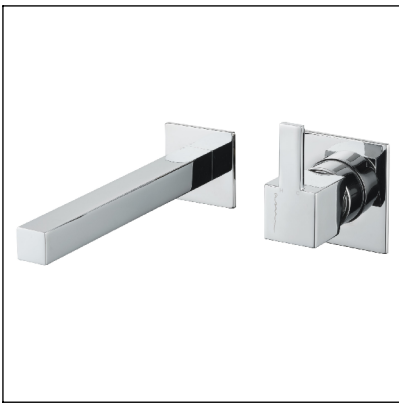

# LIVE070

MONOC. EMBUTIR LAVATÓRIO PAREDE  
ESPELHO COMPLETO LIVELY

ASM TAPS®

WATER SOUL

**EN** CONCEALED WASHBASIN MIXER LIVELY

**FR** MITIGEUR LAVABO ENCASTRÉE LIVELY

**ES** MONOMANDO LAVABO EMPOTRAR LIVELY

CAUDAL MÁXIMO A 3 BAR:  
MAXIMUM FLOW AT 3 BAR: 5L/MIN

LIGAÇÃO DE ENTRADA:  
INPUT CONNECTION: G1/2"

LIGAÇÃO DE SÉIDA:  
OUTPUT CONNECTION: -

PESO (KG):  
WEIGHT (KG): 2,7

DIMENSÕES EMBALAGEM (MM):  
SIZE PACKAGING (MM): 274x162x102