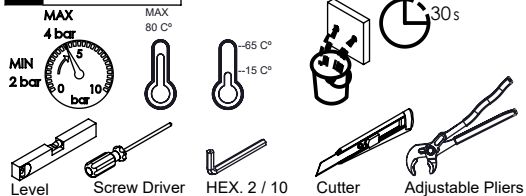

! SERVICE

LIVE070

MONOC. EMBUTIR LAVATÓRIO
PAREDE ESPELHO COMPLETO
LIVELY

A S M T A P S®

W A T E R S O U L

INSTALLATION MANUAL

1 CONECTION