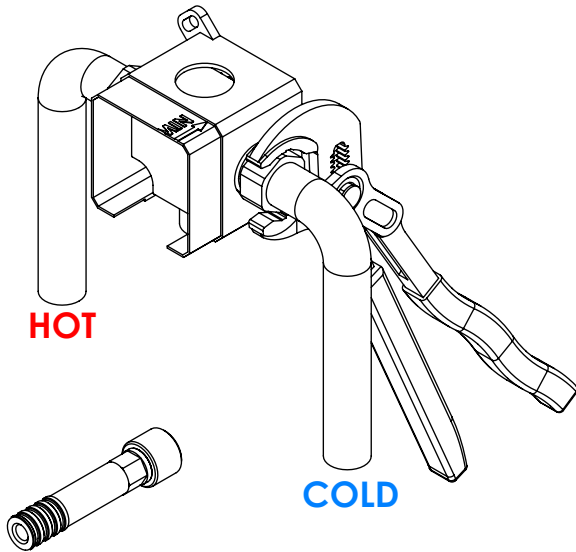

INSTALLATION MANUAL

1 CONECTION