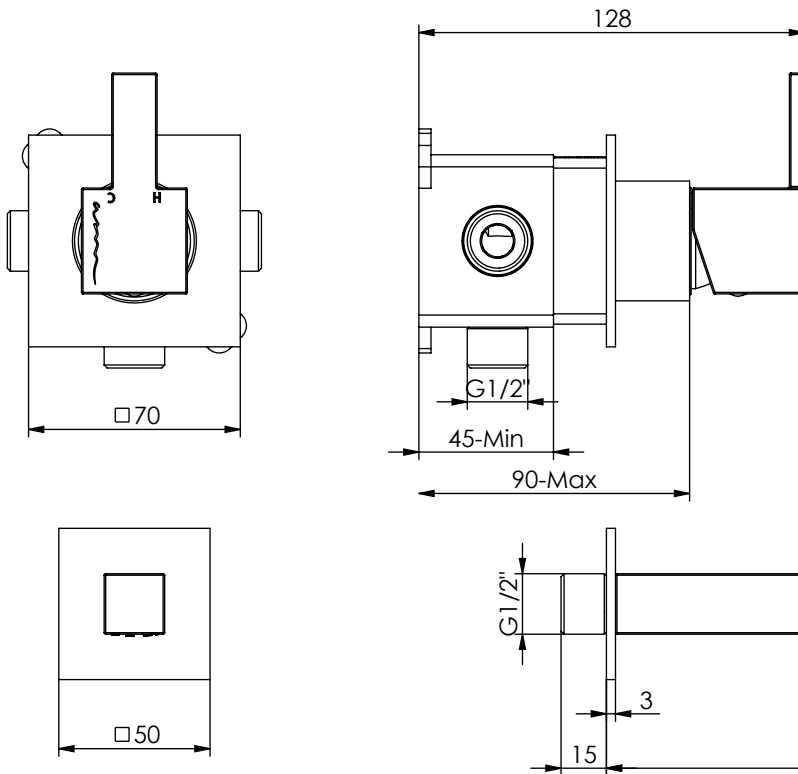

Aguarda Foto

LIVE070A

MONOC. EMBUTIR LAVATÓRIO PAREDE
SEPARADO LIVELY

ASM TAPS®

WATER SOUL

EN CONCEALED WASHBASIN MIXER LIVELY

FR MITIGEUR LAVABO ENCASTRÉE LIVELY

ES MONOMANDO LAVABO EMPOTRAR LIVELY

HOT

COLD

Rev.00

LIVE070A

CARACTERÍSTICAS TÉCNICAS

PRESSÃO RECOMENDADA: RECOMMENDED PRESSURE:	3 - 4 BAR
TEMPERATURA RECOMENDADA: RECOMMENDED TEMPERATURE:	15°C - 65°C
MATERIAIS: MATERIALS:	Latão
TEMPERATURA MÁXIMA: MAXIMUM TEMPERATURE:	70°C
CAUDAL MÁXIMO A 3 BAR: MAXIMUM FLOW AT 3 BAR:	5L/MIN
LIGAÇÃO DE ENTRADA: INPUT CONNECTION:	G1/2"
LIGAÇÃO DE SÉIDA: OUTPUT CONNECTION:	G1/2"
PESO (KG): WEIGHT (KG):	1,74
DIMENSÕES EMBALAGEM (MM): SIZE PACKAGING (MM):	274x162x102

ACABAMENTOS

CR - CROMADO | CHROME | CHROME | CROMO
PR - PRETO MATE | BLACK MATT | NOIR MAT | NEGRO MATE
BR - BRANCO MATE | WHITE MATT | BLANC MAT | BLANCO MATE
ST - SATINOX | SATINOX | SATINOX | SATINOX
AT - ANTRACITE | ANTHRACITE | ANTHRACITE | ANTRACITA
GM - GUNMETAL | GUNMETAL | GUNMETAL | GUNMETAL
GMM - GUNMETAL MATE | GUNMETAL MATT | GUNMETAL MAT | GUNMETAL MATE
OR - DOURADO | GOLD | DORÉ | DORADO
ORM - DOURADO MATE | GOLD MATT | DORÉ MAT | DORADO MATE
CB - COBRE | COPPER | CUIVRE | COBRE
CBM - COBRE MAT | COPPER MAT | CUIVRE MAT | COBRE MATE

TECNOLOGIA

- Perlator Embutido
  Built-in Aerator
- AC540C - Cartucho Ø35 Energy Saving
  AC540C - Ø35 Energy Saving Cartridge
- Embutido a parede
  Built-in wall
- Abertura energia saving
  Opening energy saving