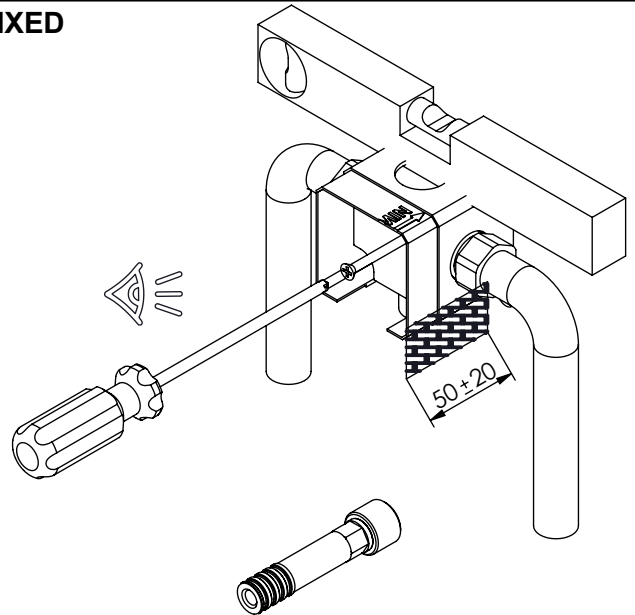

! SERVICE

LIVE070A

MONOC. EMBUTIR LAVATÓRIO
PAREDE SEPARADO LIVELY

A S M T A P S ®

W A T E R S O U L

INSTALLATION MANUAL

1 CONECTION

2 FIXED

3 REMOVE PROTECTION

4 FIX IT

5 FIX IT

6 MAINTENANCE