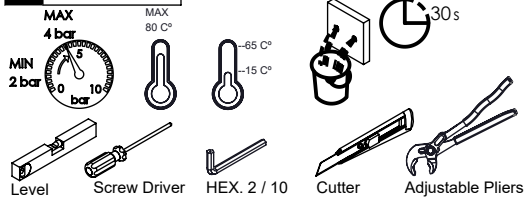

! SERVICE

LIVE070A

MONOC. EMBUTIR LAVATÓRIO
PAREDE SEPARADO LIVELY

A S M T A P S ®

W A T E R S O U L

INSTALLATION MANUAL

1 CONECTION

2 FIXED

3 REMOVE PROTECTION

4 FIX IT

5 FIX IT

6 MAINTENANCE