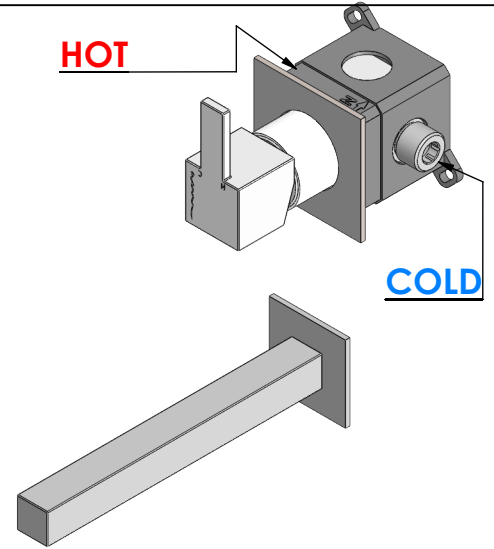

Aguarda Foto

LIVE070A

MONOC. EMBUTIR LAVATÓRIO PAREDE
SEPARADO LIVELY

ASM TAPS®

WATER SOUL

EN CONCEALED WASHBASIN MIXER LIVELY

FR MITIGEUR LAVABO ENCASTRÉE LIVELY

ES MONOMANDO LAVABO EMPOTRAR LIVELY

HOT

COLD

Rev.00

LIVE070A

CARACTERÍSTICAS TÉCNICAS

PRESSÃO RECOMENDADA: RECOMMENDED PRESSURE:	3 - 4 BAR
TEMPERATURA RECOMENDADA: RECOMMENDED TEMPERATURE:	15°C - 65°C
MATERIAIS: MATERIALS:	Latão
TEMPERATURA MÁXIMA: MAXIMUM TEMPERATURE:	70°C
CAUDAL MÁXIMO A 3 BAR: MAXIMUM FLOW AT 3 BAR:	5L/MIN
LIGAÇÃO DE ENTRADA: INPUT CONNECTION:	G1/2"
LIGAÇÃO DE SÉIDA: OUTPUT CONNECTION:	G1/2"
PESO (KG): WEIGHT (KG):	1,74
DIMENSÕES EMBALAGEM (MM): SIZE PACKAGING (MM):	274x162x102

ACABAMENTOS

CR - CROMADO | CHROME | CHROME | CROMO
PR - PRETO MATE | BLACK MATT | NOIR MAT | NEGRO MATE
BR - BRANCO MATE | WHITE MATT | BLANC MAT | BLANCO MATE
ST - SATINOX | SATINOX | SATINOX | SATINOX
AT - ANTRACITE | ANTHRACITE | ANTHRACITE | ANTRACITA
GM - GUNMETAL | GUNMETAL | GUNMETAL | GUNMETAL
GMM - GUNMETAL MATE | GUNMETAL MATT | GUNMETAL MAT | GUNMETAL MATE
OR - DOURADO | GOLD | DORÉ | DORADO
ORM - DOURADO MATE | GOLD MATT | DORÉ MAT | DORADO MATE
CB - COBRE | COPPER | CUIVRE | COBRE
CBM - COBRE MAT | COPPER MAT | CUIVRE MAT | COBRE MATE

TECNOLOGIA

- Perlator Embutido
  Built-in Aerator
- AC540C - Cartucho Ø35 Energy Saving
  AC540C - Ø35 Energy Saving Cartridge
- Embutido a parede
  Built-in wall
- Abertura energia saving
  Opening energy saving