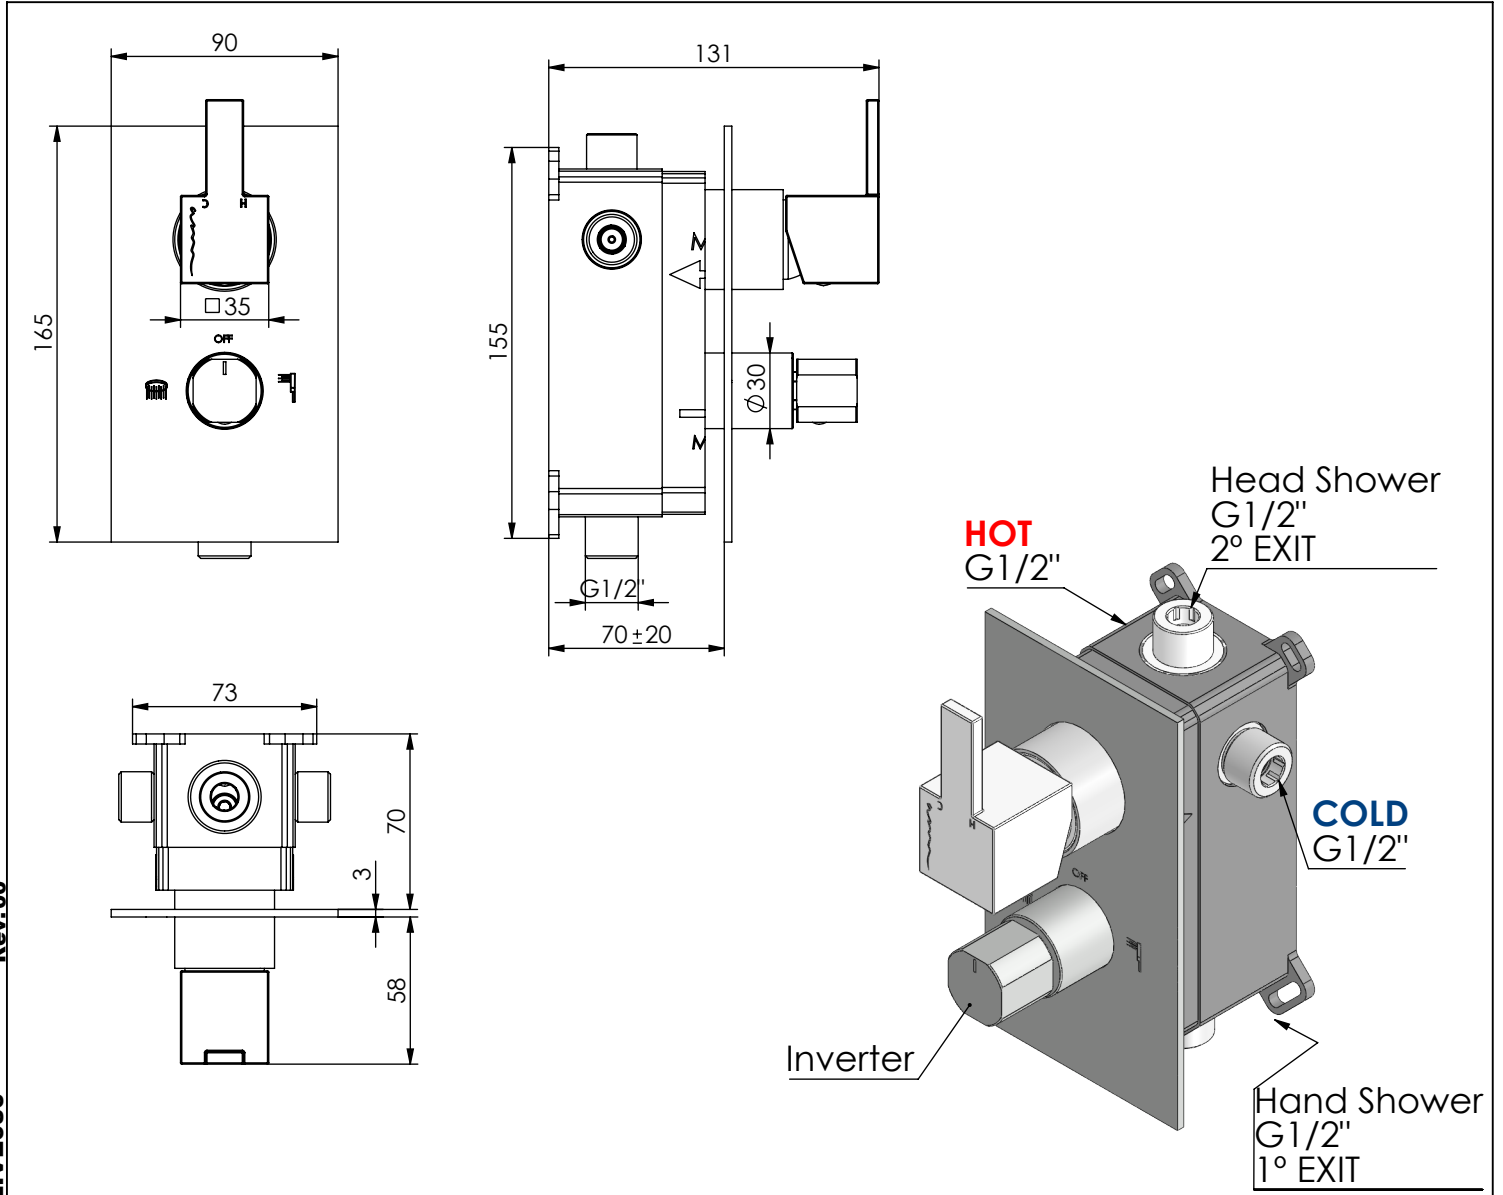

## MONOCOMANDO EMBUTIR BANHO/DUCHE 2 VIAS LIVELY

ASM TAPS®

WATER SOUL

**EN** CONCEALED 2 WAY BATH/SHOWER LIVELY

**FR** MITIGEUR BAIGNOIRE/DOUCHE ENCASTRÉ 2 VOIES LIVELY

**ES** MONOMANDO BAÑO/DUCHA EMPOTRAR 2 VIAS LIVELY

CAUDAL MÁXIMO A 3 BAR:  
MAXIMUM FLOW AT 3 BAR: L/MIN

LIGAÇÃO DE ENTRADA:  
INPUT CONNECTION: G1/2"

LIGAÇÃO DE SAÍDA:  
OUTPUT CONNECTION: G1/2"

PESO (KG):  
WEIGHT (KG): 2,15

DIMENSÕES EMBALAGEM (MM):  
SIZE PACKAGING (MM): 274x162x102