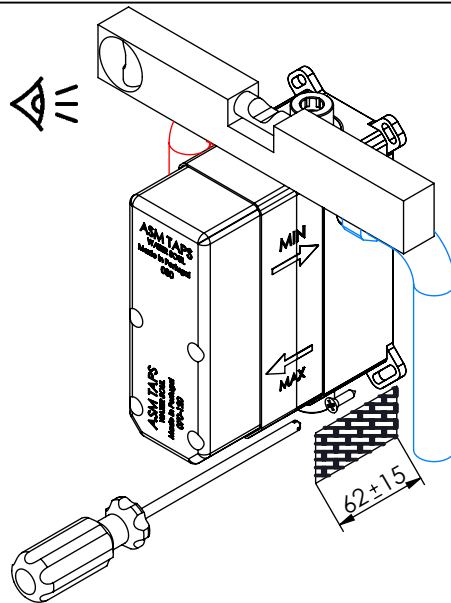

! SERVICE

LIVE080

MONOCOMANDO EMBUTIR BANHO/DUCHE 2 VIAS LIVELY

A S M T A P S ®

W A T E R S O U L

INSTALLATION MANUAL

1 CONECTION

2 FIXED

3 REMOVE PROTECTION

4 FIX IT

5 FIX IT

6 MAINTENANCE