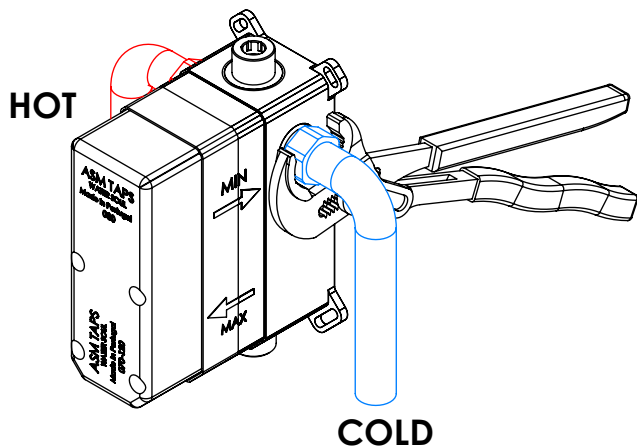

! SERVICE

LIVE080

MONOCOMANDO EMBUTIR BANHO/DUCHE 2 VIAS LIVELY

A S M T A P S ®

W A T E R S O U L

INSTALLATION MANUAL

1 CONECTION

2 FIXED

3 REMOVE PROTECTION

4 FIX IT

5 FIX IT

6 MAINTENANCE