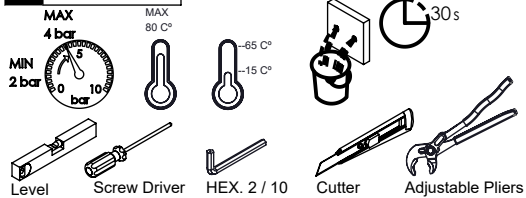

! SERVICE

LIVE080

MONOCOMANDO EMBUTIR BANHO/DUCHE 2 VIAS LIVELY

A S M T A P S ®

W A T E R S O U L

INSTALLATION MANUAL

1 CONECTION