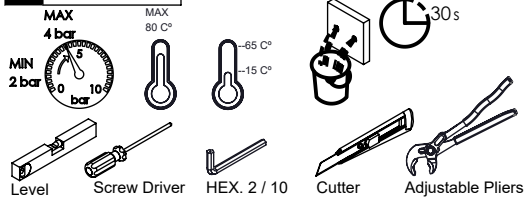

LIVE090

**MONOCOMANDO EMBUTIR DUCHE 1 VIA
LIVELY**

A S M T A P S

WATER SOUL

EN CONCEALED 1 WAY OUT SHOWER MIXER
LIVELY

FR MITIGEUR DOUCHE ENCASTRÉE 1 VOIE
LIVELY

ES MONOMANDO DUCHA EMPOTRAR 1 VIA
LIVELY

Rev.00

LIVE090

CARACTERÍSTICAS TÉCNICAS

PRESSÃO RECOMENDADA: RECOMMENDED PRESSURE:	3 - 4 BAR
TEMPERATURA RECOMENDADA: RECOMMENDED TEMPERATURE:	15°C - 65°C
MATERIAIS: MATERIALS:	Latão
TEMPERATURA MÁXIMA: MAXIMUM TEMPERATURE:	70°C
CAUDAL MÁXIMO A 3 BAR: MAXIMUM FLOW AT 3 BAR:	L/MIN
LIGAÇÃO DE ENTRADA: INPUT CONNECTION:	G1/2"
LIGAÇÃO DE SAÍDA: OUTPUT CONNECTION:	G1/2"
PESO (KG): WEIGHT (KG):	1,25
DIMENSÕES EMBALAGEM (MM): SIZE PACKAGING (MM):	250x90x100

TECNOLOGIA

-  AC540C - Cartucho Ø35 Energy Saving
AC540C - Ø35 Energy Saving Cartridge
-  Embutido a parede
Built-in to wall
-  Abertura energia saving
Opening energy saving

! SERVICE

LIVE090 MONOCOMANDO EMBUTIR DUCHE 1 VIA LIVELY