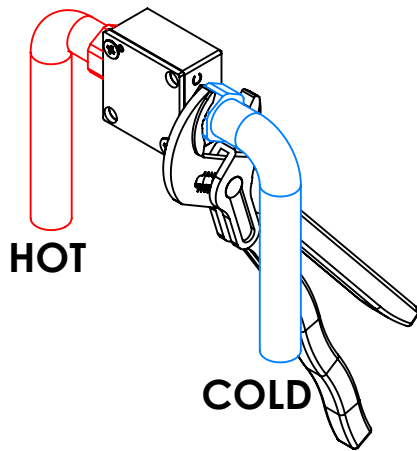

LIVE090

CARACTERÍSTICAS TÉCNICAS

PRESSÃO RECOMENDADA: RECOMMENDED PRESSURE:	3 - 4 BAR
TEMPERATURA RECOMENDADA: RECOMMENDED TEMPERATURE:	15°C - 65°C
MATERIAIS: MATERIALS:	Latão
TEMPERATURA MÁXIMA: MAXIMUM TEMPERATURE:	70°C
CAUDAL MÁXIMO A 3 BAR: MAXIMUM FLOW AT 3 BAR:	L/MIN
LIGAÇÃO DE ENTRADA: INPUT CONNECTION:	G1/2"
LIGAÇÃO DE SAÍDA: OUTPUT CONNECTION:	G1/2"
PESO (KG): WEIGHT (KG):	1,25
DIMENSÕES EMBALAGEM (MM): SIZE PACKAGING (MM):	250x90x100

TECNOLOGIA

-  AC540C - Cartucho Ø35 Energy Saving
AC540C - Ø35 Energy Saving Cartridge
-  Embutido a parede
Built-in to wall
-  Abertura energia saving
Opening energy saving

! SERVICE

LIVE090 MONOCOMANDO EMBUTIR DUCHE 1 VIA LIVELY

A S M T A P S ®

W A T E R S O U L

INSTALLATION MANUAL

1 CONECTION

2 FIXED

3 REMOVE PROTECTION

4 FIX IT

5 FIX IT