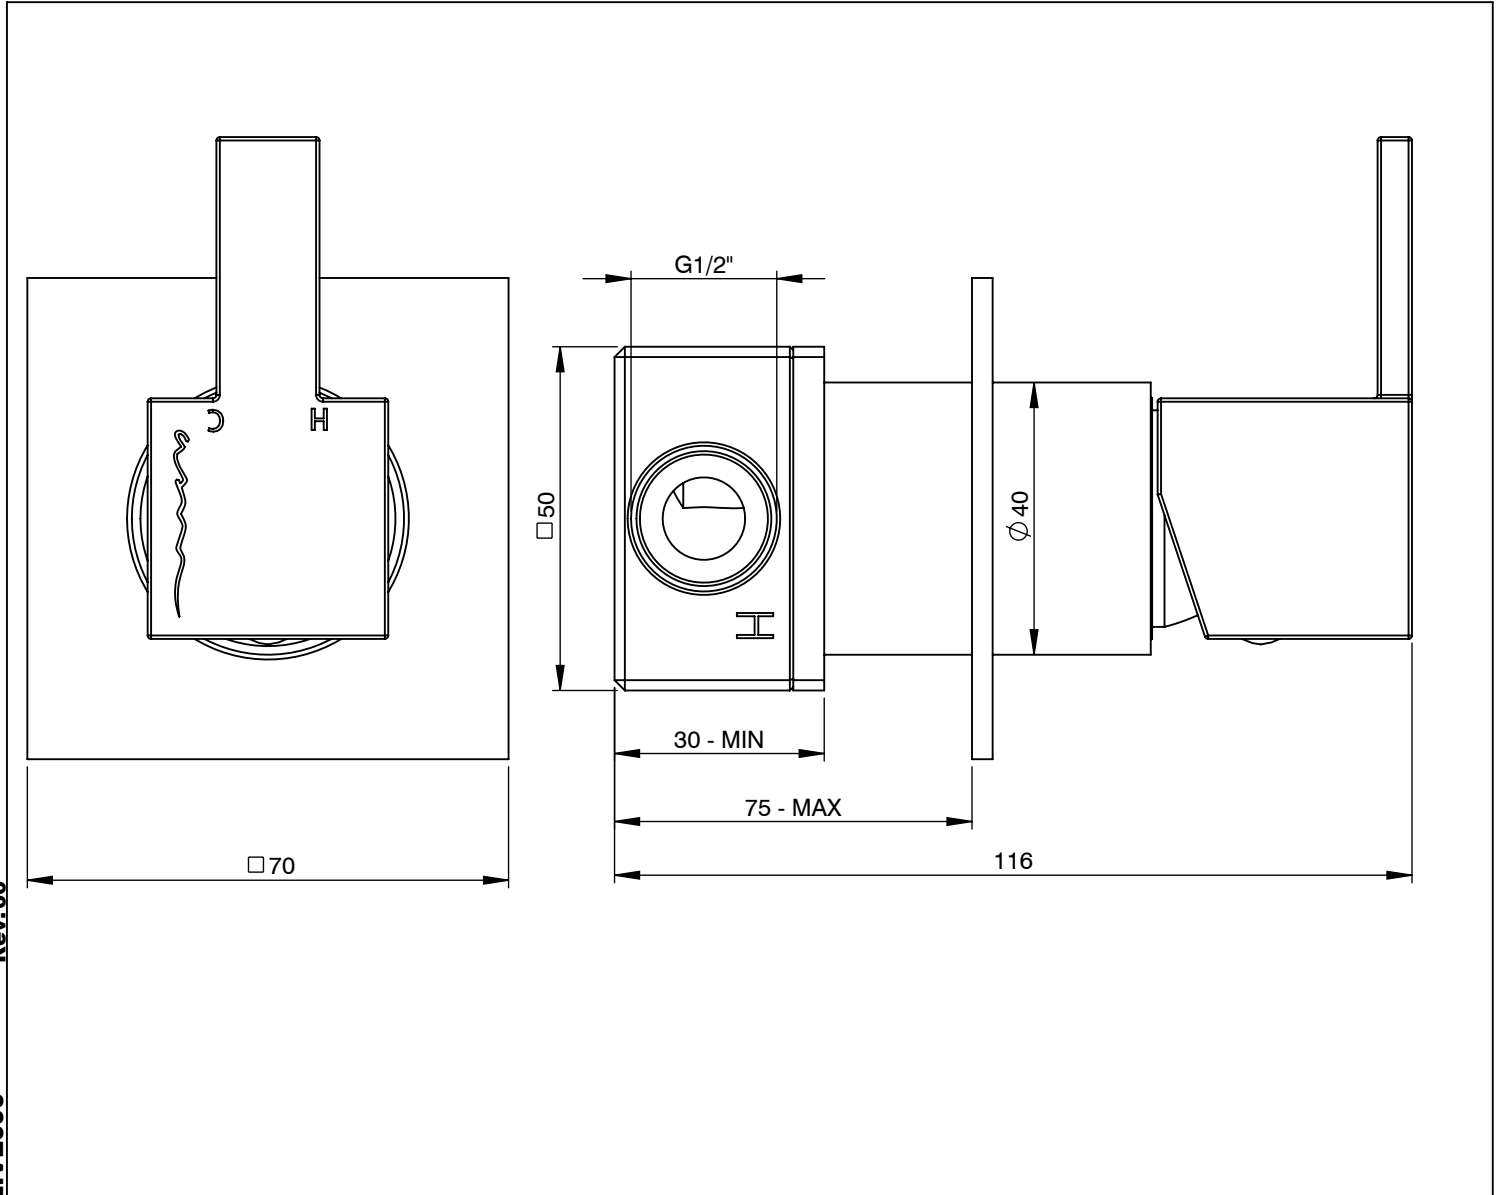

LIVE090

**MONOCOMANDO EMBUTIR DUCHE 1 VIA
LIVELY**

A S M T A P S

WATER SOUL

EN CONCEALED 1 WAY OUT SHOWER MIXER
LIVELY

FR MITIGEUR DOUCHE ENCASTRÉE 1 VOIE
LIVELY

ES MONOMANDO DUCHA EMPOTRAR 1 VIA
LIVELY

Rev.00

LIVE090

CARACTERÍSTICAS TÉCNICAS

PRESSÃO RECOMENDADA: RECOMMENDED PRESSURE:	3 - 4 BAR
TEMPERATURA RECOMENDADA: RECOMMENDED TEMPERATURE:	15°C - 65°C
MATERIAIS: MATERIALS:	Latão
TEMPERATURA MÁXIMA: MAXIMUM TEMPERATURE:	70°C
CAUDAL MÁXIMO A 3 BAR: MAXIMUM FLOW AT 3 BAR:	L/MIN
LIGAÇÃO DE ENTRADA: INPUT CONNECTION:	G1/2"
LIGAÇÃO DE SAÍDA: OUTPUT CONNECTION:	G1/2"
PESO (KG): WEIGHT (KG):	1,25
DIMENSÕES EMBALAGEM (MM): SIZE PACKAGING (MM):	250x90x100

TECNOLOGIA

-  AC540C - Cartucho Ø35 Energy Saving
AC540C - Ø35 Energy Saving Cartridge
-  Embutido a parede
Built-in to wall
-  Abertura energia saving
Opening energy saving

! SERVICE

LIVE090 MONOCOMANDO EMBUTIR DUCHE 1 VIA LIVELY