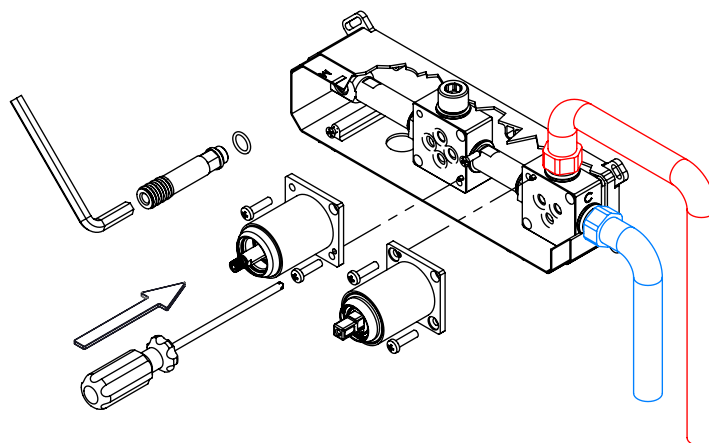

TECNOLOGIA

	AC560 - DISTRIBUIDOR 3/4 VIAS AC560 - 3/4 WAY DISTRIBUTOR
	AC540A - Cartucho Ø35 AC540A - Cartridge Ø35
	Chuveiro de mão quadrado Chuveiro de mão quadrado
	Ligação banheira/duche 1,70mt cromolux Bath/shower connection 1.70 mt cromolux
	Embutido a parede Built-in to wall

! SERVICE

LIVE090C

MONOCOMANDO EMBUTIR 2/3 VIAS C/ CHUVEIRO MÃO LIVELY

A S M T A P S ®

W A T E R S O U L

INSTALLATION MANUAL

1 CONECTION

2 FIXED

3 REMOVE PROTECTION

4 FIX IT

5 FIX IT

6 MAINTENANCE