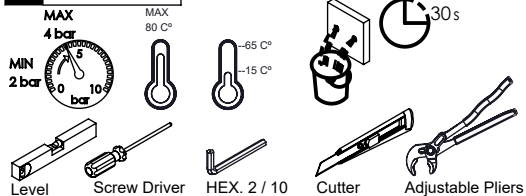

! SERVICE

LIVE090C

MONOCOMANDO EMBUTIR 2/3 VIAS C/ CHUVEIRO MÃO LIVELY

A S M T A P S ®

W A T E R S O U L

INSTALLATION MANUAL

1 CONECTION