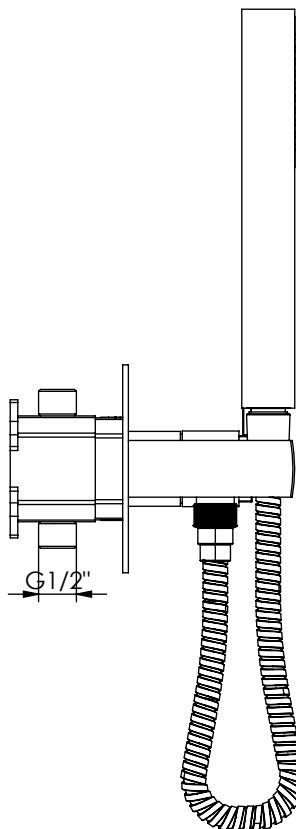

LIVE090C

MONOCOMANDO EMBUTIR 2/3 VIAS C/
CHUVEIRO MÃO LIVELY

A S M T A P S[®]

W A T E R S O U L

EN CONCEALED 2/3 WAY MIXER WITH SET
HAND SHOWER LIVELY

FR MITIGEUR ENCASTRÉE 2/3 VOIES KIT
DOUCHETTE À MAIN LIVELY

ES MONOMANDO EMPOTRAR 2/3 VIAS SET DE
DUCHA MANO LIVELY

Rev.00

LIVE090C

CARACTERÍSTICAS TÉCNICAS

PRESSÃO RECOMENDADA: RECOMMENDED PRESSURE:	3 - 4 BAR
TEMPERATURA RECOMENDADA: RECOMMENDED TEMPERATURE:	15°C - 65°C
MATERIAIS: MATERIALS:	Latão
TEMPERATURA MÁXIMA: MAXIMUM TEMPERATURE:	70°C
CAUDAL MÁXIMO A 3 BAR: MAXIMUM FLOW AT 3 BAR:	L/MIN
LIGAÇÃO DE ENTRADA: INPUT CONNECTION:	G1/2"
LIGAÇÃO DE SAÍDA: OUTPUT CONNECTION:	G1/2"
PESO (KG): WEIGHT (KG):	3,38
DIMENSÕES EMBALAGEM (MM): SIZE PACKAGING (MM):	285x200x170

TECNOLOGIA

	AC560 - DISTRIBUIDOR 3/4 VIAS AC560 - 3/4 WAY DISTRIBUTOR
	AC540A - Cartucho Ø35 AC540A - Cartridge Ø35
	Chuveiro de mão quadrado Chuveiro de mão quadrado
	Ligação banheira/duche 1,70mt cromolux Bath/shower connection 1.70 mt cromolux
	Embutido a parede Built-in to wall