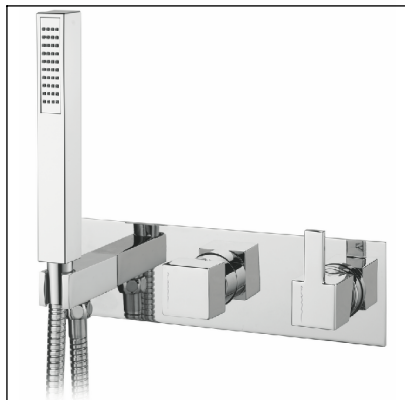

LIVE090C

MONOCOMANDO EMBUTIR 2/3 VIAS C/
CHUVEIRO MÃO LIVELY

A S M T A P S[®]

W A T E R S O U L

EN CONCEALED 2/3 WAY MIXER WITH SET
HAND SHOWER LIVELY

FR MITIGEUR ENCASTRÉE 2/3 VOIES KIT
DOUCHETTE À MAIN LIVELY

ES MONOMANDO EMPOTRAR 2/3 VIAS SET DE
DUCHA MANO LIVELY

Rev.00

LIVE090C

CARACTERÍSTICAS TÉCNICAS

PRESSÃO RECOMENDADA: RECOMMENDED PRESSURE:	3 - 4 BAR
TEMPERATURA RECOMENDADA: RECOMMENDED TEMPERATURE:	15°C - 65°C
MATERIAIS: MATERIALS:	Latão
TEMPERATURA MÁXIMA: MAXIMUM TEMPERATURE:	70°C
CAUDAL MÁXIMO A 3 BAR: MAXIMUM FLOW AT 3 BAR:	L/MIN
LIGAÇÃO DE ENTRADA: INPUT CONNECTION:	G1/2"
LIGAÇÃO DE SAÍDA: OUTPUT CONNECTION:	G1/2"
PESO (KG): WEIGHT (KG):	3,38
DIMENSÕES EMBALAGEM (MM): SIZE PACKAGING (MM):	285x200x170

TECNOLOGIA

	AC560 - DISTRIBUIDOR 3/4 VIAS AC560 - 3/4 WAY DISTRIBUTOR
	AC540A - Cartucho Ø35 AC540A - Cartridge Ø35
	Chuveiro de mão quadrado Chuveiro de mão quadrado
	Ligação banheira/duche 1,70mt cromolux Bath/shower connection 1.70 mt cromolux
	Embutido a parede Built-in to wall