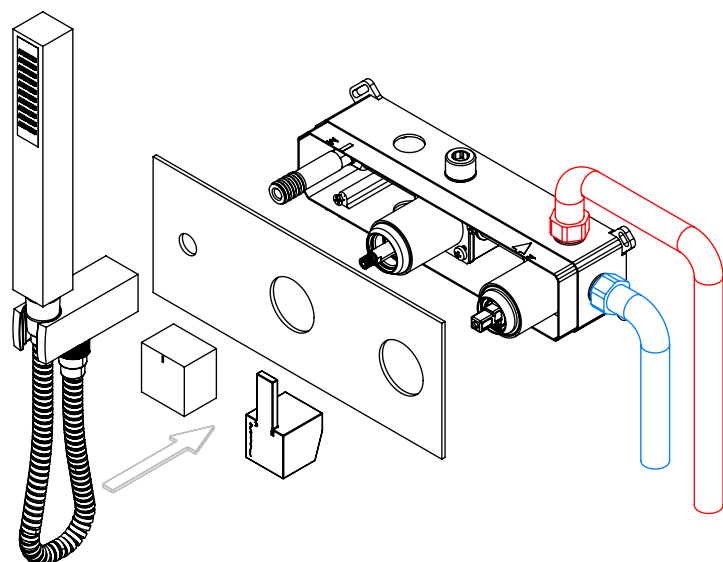

TECNOLOGIA

	AC560 - DISTRIBUIDOR 3/4 VIAS AC560 - 3/4 WAY DISTRIBUTOR
	AC540A - Cartucho Ø35 AC540A - Cartridge Ø35
	Chuveiro de mão quadrado Chuveiro de mão quadrado
	Ligação banheira/duche 1,70mt cromolux Bath/shower connection 1.70 mt cromolux
	Embutido a parede Built-in to wall

! SERVICE

LIVE090C

MONOCOMANDO EMBUTIR 2/3 VIAS C/ CHUVEIRO MÃO LIVELY

A S M T A P S ®

W A T E R S O U L

INSTALLATION MANUAL

1 CONECTION

2 FIXED

3 REMOVE PROTECTION

4 FIX IT

5 FIX IT

6 MAINTENANCE