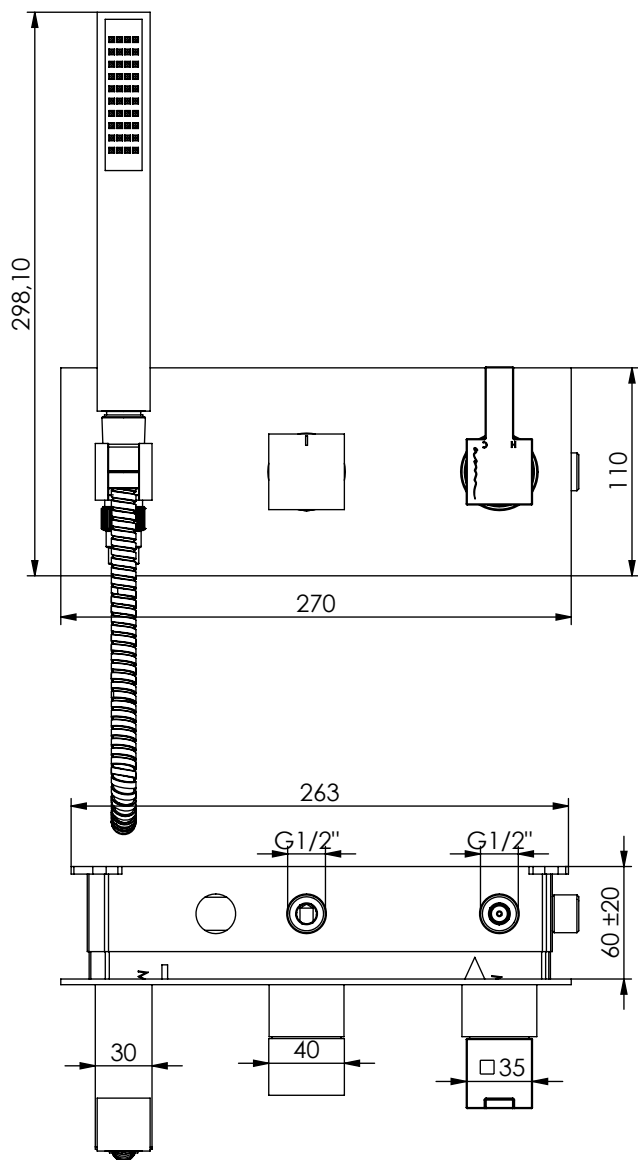

LIVE090C

MONOCOMANDO EMBUTIR 2/3 VIAS C/
CHUVEIRO MÃO LIVELY

A S M T A P S[®]

W A T E R S O U L

EN CONCEALED 2/3 WAY MIXER WITH SET
HAND SHOWER LIVELY

FR MITIGEUR ENCASTRÉE 2/3 VOIES KIT
DOUCHETTE À MAIN LIVELY

ES MONOMANDO EMPOTRAR 2/3 VIAS SET DE
DUCHA MANO LIVELY

Rev.00

LIVE090C

CARACTERÍSTICAS TÉCNICAS

PRESSÃO RECOMENDADA: RECOMMENDED PRESSURE:	3 - 4 BAR
TEMPERATURA RECOMENDADA: RECOMMENDED TEMPERATURE:	15°C - 65°C
MATERIAIS: MATERIALS:	Latão
TEMPERATURA MÁXIMA: MAXIMUM TEMPERATURE:	70°C
CAUDAL MÁXIMO A 3 BAR: MAXIMUM FLOW AT 3 BAR:	L/MIN
LIGAÇÃO DE ENTRADA: INPUT CONNECTION:	G1/2"
LIGAÇÃO DE SAÍDA: OUTPUT CONNECTION:	G1/2"
PESO (KG): WEIGHT (KG):	3,38
DIMENSÕES EMBALAGEM (MM): SIZE PACKAGING (MM):	285x200x170

TECNOLOGIA

	AC560 - DISTRIBUIDOR 3/4 VIAS AC560 - 3/4 WAY DISTRIBUTOR
	AC540A - Cartucho Ø35 AC540A - Cartridge Ø35
	Chuveiro de mão quadrado Chuveiro de mão quadrado
	Ligação banheira/duche 1,70mt cromolux Bath/shower connection 1.70 mt cromolux
	Embutido a parede Built-in to wall