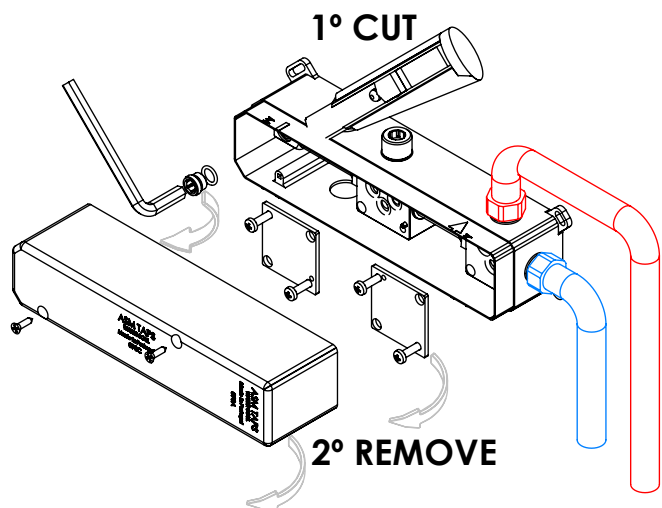

3 REMOVE PROTECTION