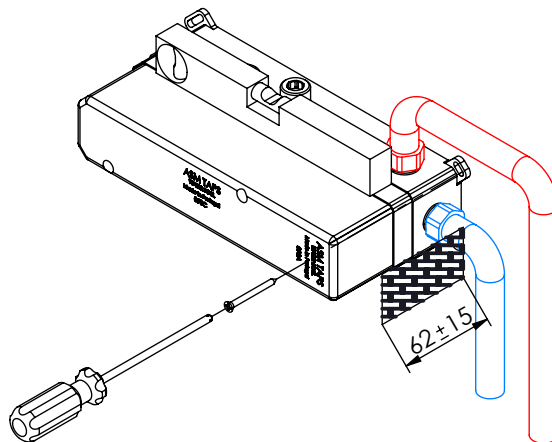

TECNOLOGIA

	AC560 - DISTRIBUIDOR 3/4 VIAS AC560 - 3/4 WAY DISTRIBUTOR
	AC540A - Cartucho Ø35 AC540A - Cartridge Ø35
	Chuveiro de mão quadrado Chuveiro de mão quadrado
	Ligação banheira/duche 1,70mt cromolux Bath/shower connection 1.70 mt cromolux
	Embutido a parede Built-in to wall

! SERVICE

LIVE090C

MONOCOMANDO EMBUTIR 2/3 VIAS C/ CHUVEIRO MÃO LIVELY

A S M T A P S ®

W A T E R S O U L

INSTALLATION MANUAL

1 CONECTION

2 FIXED