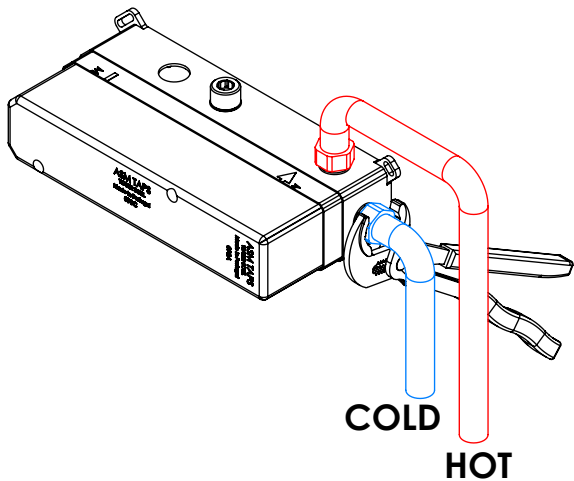

TECNOLOGIA

	AC560 - DISTRIBUIDOR 3/4 VIAS AC560 - 3/4 WAY DISTRIBUTOR
	AC540A - Cartucho Ø35 AC540A - Cartridge Ø35
	Chuveiro de mão quadrado Chuveiro de mão quadrado
	Ligação banheira/duche 1,70mt cromolux Bath/shower connection 1.70 mt cromolux
	Embutido a parede Built-in to wall

! SERVICE

LIVE090C

MONOCOMANDO EMBUTIR 2/3 VIAS C/ CHUVEIRO MÃO LIVELY

A S M T A P S ®

W A T E R S O U L

INSTALLATION MANUAL

1 CONECTION

2 FIXED