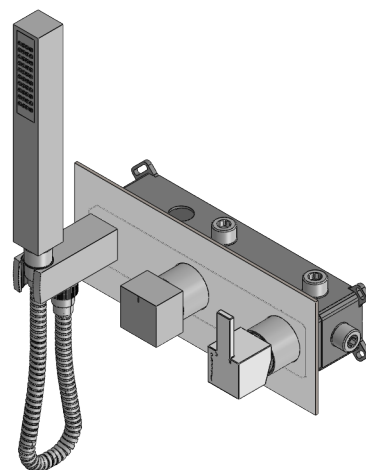

LIVE090C

MONOCOMANDO EMBUTIR 2/3 VIAS C/
CHUVEIRO MÃO LIVELY

A S M T A P S[®]

W A T E R S O U L

EN CONCEALED 2/3 WAY MIXER WITH SET
HAND SHOWER LIVELY

FR MITIGEUR ENCASTRÉE 2/3 VOIES KIT
DOUCHETTE À MAIN LIVELY

ES MONOMANDO EMPOTRAR 2/3 VIAS SET DE
DUCHA MANO LIVELY

Rev.00

LIVE090C

CARACTERÍSTICAS TÉCNICAS

PRESSÃO RECOMENDADA: RECOMMENDED PRESSURE:	3 - 4 BAR
TEMPERATURA RECOMENDADA: RECOMMENDED TEMPERATURE:	15°C - 65°C
MATERIAIS: MATERIALS:	Latão
TEMPERATURA MÁXIMA: MAXIMUM TEMPERATURE:	70°C
CAUDAL MÁXIMO A 3 BAR: MAXIMUM FLOW AT 3 BAR:	L/MIN
LIGAÇÃO DE ENTRADA: INPUT CONNECTION:	G1/2"
LIGAÇÃO DE SAÍDA: OUTPUT CONNECTION:	G1/2"
PESO (KG): WEIGHT (KG):	3,38
DIMENSÕES EMBALAGEM (MM): SIZE PACKAGING (MM):	285x200x170

TECNOLOGIA

	AC560 - DISTRIBUIDOR 3/4 VIAS AC560 - 3/4 WAY DISTRIBUTOR
	AC540A - Cartucho Ø35 AC540A - Cartridge Ø35
	Chuveiro de mão quadrado Chuveiro de mão quadrado
	Ligação banheira/duche 1,70mt cromolux Bath/shower connection 1.70 mt cromolux
	Embutido a parede Built-in to wall

! SERVICE

LIVE090C

MONOCOMANDO EMBUTIR 2/3 VIAS C/ CHUVEIRO MÃO LIVELY

A S M T A P S ®

W A T E R S O U L

INSTALLATION MANUAL

1 CONECTION

2 FIXED