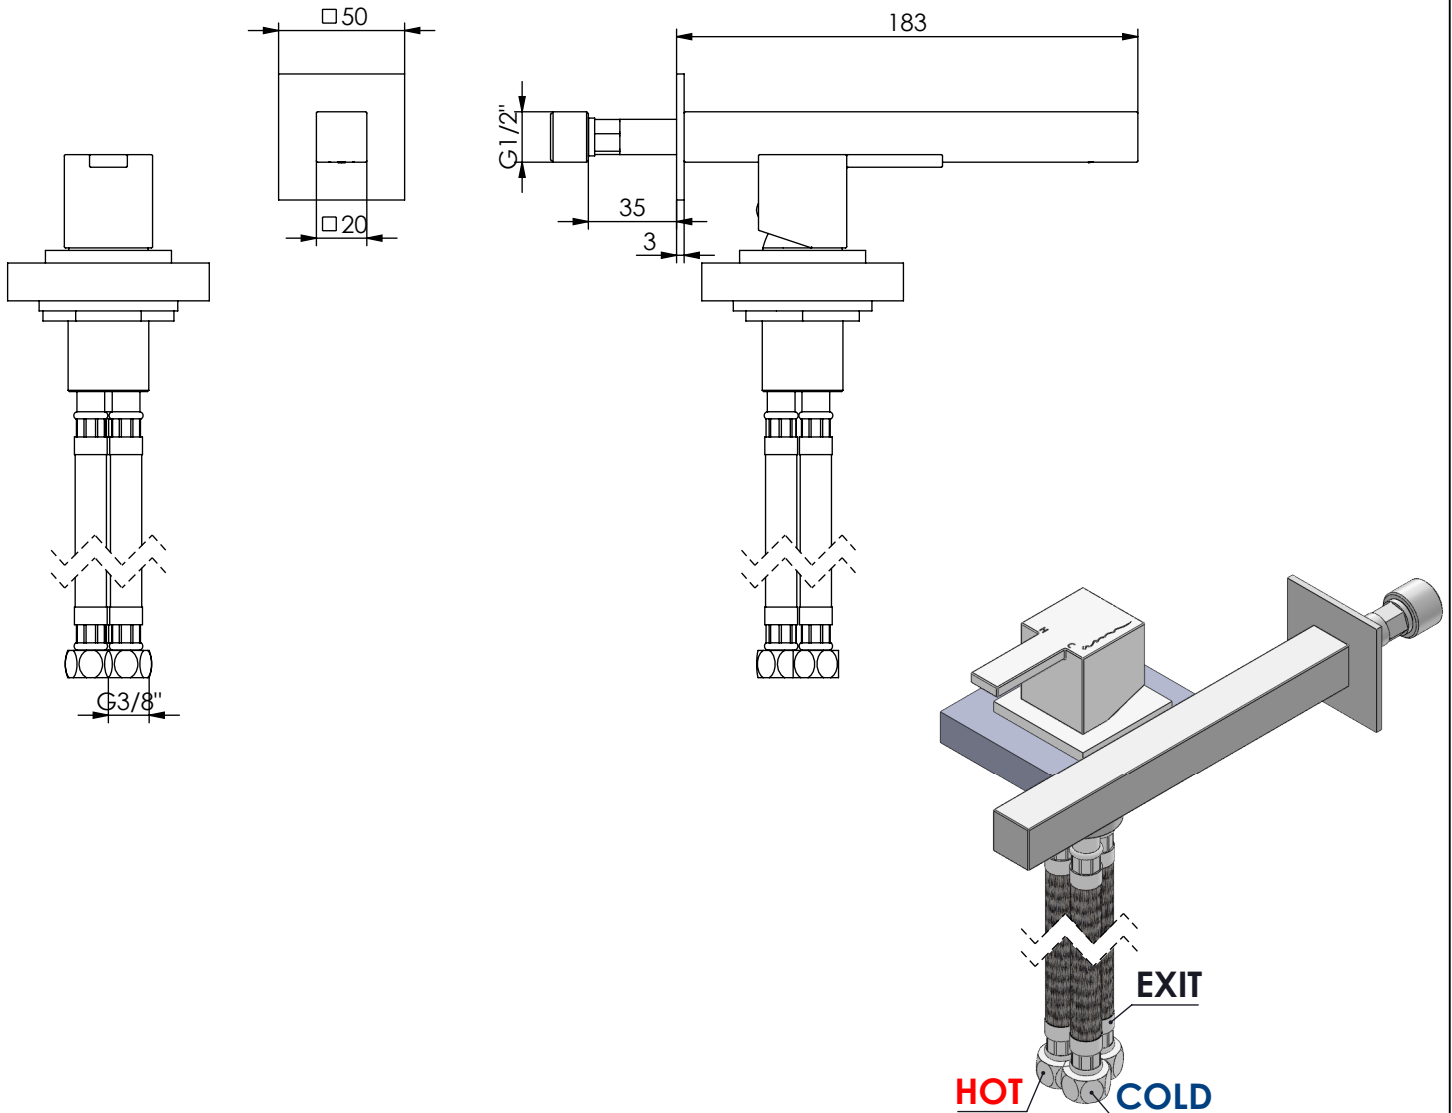

LIVE100

MONOCOMANDO LAVATÓRIO PAREDE/BANCADA LIVERY

ASM TAPS®

WATER SOUL

EN WALL/DECK-MOUNTED CONCEALED
WASHBASIN MIXER LIVERY

FR MITIGEUR LAVABO ENCASTRÉE DE
MUR/PLAN LIVERY

ES MONOMANDO LAVABO EMPOTRAR DE
PARED/ ENCIMERA LIVERY

Rev.00

LIVE100

CARACTERÍSTICAS TÉCNICAS

PRESSÃO RECOMENDADA: RECOMMENDED PRESSURE:	3 - 4 BAR
TEMPERATURA RECOMENDADA: RECOMMENDED TEMPERATURE:	15°C - 65°C
MATERIAIS: MATERIALS:	Latão
TEMPERATURA MÁXIMA: MAXIMUM TEMPERATURE:	70°C
CAUDAL MÁXIMO A 3 BAR: MAXIMUM FLOW AT 3 BAR:	5L/MIN
LIGAÇÃO DE ENTRADA: INPUT CONNECTION:	G3/8"
LIGAÇÃO DE SAÍDA: OUTPUT CONNECTION:	G1/2"
PESO (KG): WEIGHT (KG):	1.95
DIMENSÕES EMBALAGEM (MM): SIZE PACKAGING (MM):	250x90x100

TECNOLOGIA

-  AC540C - Cartucho Ø35 Energy Saving
AC540C - Ø35 Energy Saving Cartridge
-  Embutido a parede
Built-in to wall
-  Embutido ao balcão
Built-in to balcony
-  Abertura energia saving
Opening energy saving