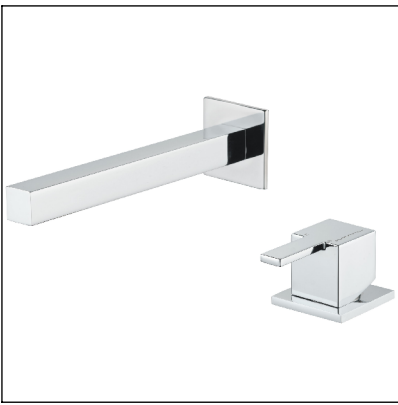

LIVE100

MONOCOMANDO LAVATÓRIO PAREDE/BANCADA LIVERY

ASM TAPS®

WATER SOUL

EN WALL/DECK-MOUNTED CONCEALED
WASHBASIN MIXER LIVERY

FR MITIGEUR LAVABO ENCASTRÉE DE
MUR/PLAN LIVERY

ES MONOMANDO LAVABO EMPOTRAR DE
PARED/ ENCIMERA LIVERY

Rev.00

LIVE100

CARACTERÍSTICAS TÉCNICAS

PRESSÃO RECOMENDADA: RECOMMENDED PRESSURE:	3 - 4 BAR
TEMPERATURA RECOMENDADA: RECOMMENDED TEMPERATURE:	15°C - 65°C
MATERIAIS: MATERIALS:	Latão
TEMPERATURA MÁXIMA: MAXIMUM TEMPERATURE:	70°C
CAUDAL MÁXIMO A 3 BAR: MAXIMUM FLOW AT 3 BAR:	5L/MIN
LIGAÇÃO DE ENTRADA: INPUT CONNECTION:	G3/8"
LIGAÇÃO DE SAÍDA: OUTPUT CONNECTION:	G1/2"
PESO (KG): WEIGHT (KG):	1.95
DIMENSÕES EMBALAGEM (MM): SIZE PACKAGING (MM):	250x90x100

TECNOLOGIA

-  AC540C - Cartucho Ø35 Energy Saving
AC540C - Ø35 Energy Saving Cartridge
-  Embutido a parede
Built-in to wall
-  Embutido ao balcão
Built-in to balcony
-  Abertura energia saving
Opening energy saving