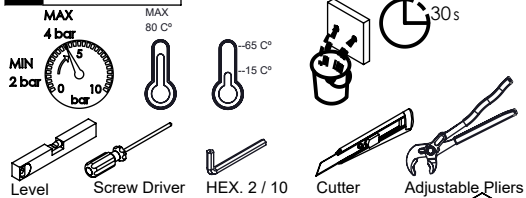

! SERVICE

LIVE100

MONOCOMANDO LAVATÓRIO PAREDE/BANCADA LIVELY

A S M T A P S ®

W A T E R S O U L

INSTALLATION MANUAL

1 INSTALLATION

2 FIXED

3 CONNECTION

4 FIX IT

5 MAINTENANCE

6