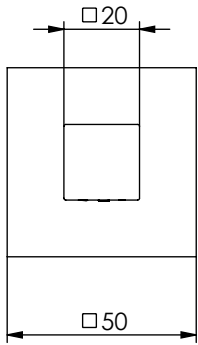

# LIVE100A

BICA BANHEIRA PAREDE C/190MM LIVELY

ASM TAPS®

WATER SOUL

**EN** BATH WALL SPOUT WITH 190MM LIVELY

**FR** BEC DE BAIGNOIRE MURAL AVEC 190MM LIVELY

**ES** CAÑO BAÑERA PARED CON 190MM LIVELY

Rev.00

## CARACTERÍSTICAS TÉCNICAS

PRESSÃO RECOMENDADA: RECOMMENDED PRESSURE:	3 - 4 BAR
TEMPERATURA RECOMENDADA: RECOMMENDED TEMPERATURE:	15°C - 65°C
MATERIAIS: MATERIALS:	Latão
TEMPERATURA MÁXIMA: MAXIMUM TEMPERATURE:	70°C
CAUDAL MÁXIMO A 3 BAR: MAXIMUM FLOW AT 3 BAR:	L/MIN
LIGAÇÃO DE ENTRADA: INPUT CONNECTION:	G1/2"
LIGAÇÃO DE SÁIDA: OUTPUT CONNECTION:	-
PESO (KG): WEIGHT (KG):	0,77
DIMENSÕES EMBALAGEM (MM): SIZE PACKAGING (MM):	250x90x100

## BICA BANHEIRA PAREDE C/190MM