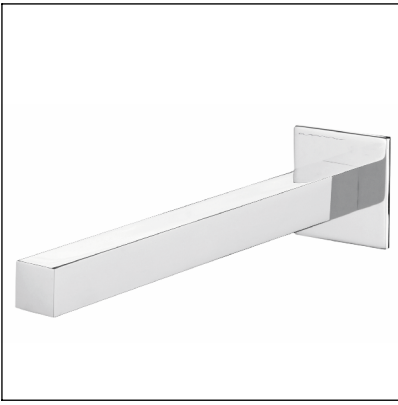

# LIVE100A

BICA BANHEIRA PAREDE C/190MM LIVELY

ASM TAPS®

WATER SOUL

**EN** BATH WALL SPOUT WITH 190MM LIVELY

**FR** BEC DE BAIGNOIRE MURAL AVEC 190MM LIVELY

**ES** CAÑO BAÑERA PARED CON 190MM LIVELY

Rev.00

## BICA BANHEIRA PAREDE C/190MM