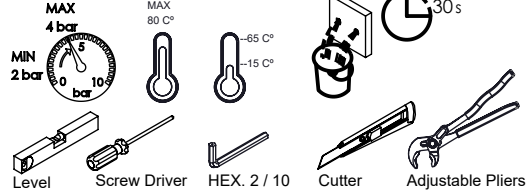

! SERVICE

LIVE100A

BICA BANHEIRA PAREDE C/190MM

LIVELY

A S M T A P S ®

W A T E R S O U L

INSTALLATION MANUAL

1 CONECTION