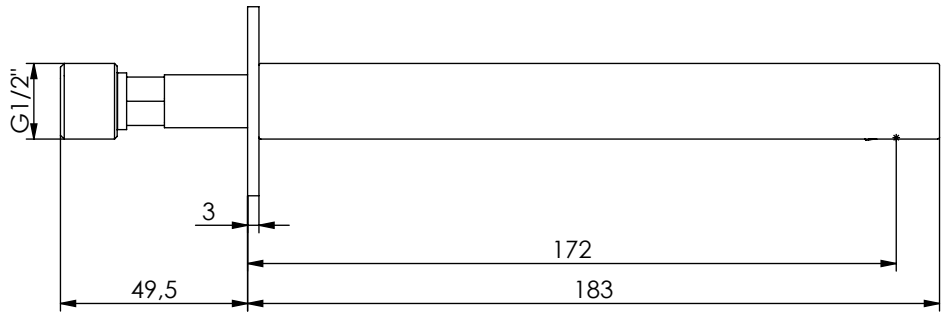

# LIVE100A

BICA BANHEIRA PAREDE C/190MM LIVELY

ASM TAPS®

WATER SOUL

**EN** BATH WALL SPOUT WITH 190MM LIVELY

**FR** BEC DE BAIGNOIRE MURAL AVEC 190MM LIVELY

**ES** CAÑO BAÑERA PARED CON 190MM LIVELY

Rev.00

## CARACTERÍSTICAS TÉCNICAS

PRESSÃO RECOMENDADA: RECOMMENDED PRESSURE:	3 - 4 BAR
TEMPERATURA RECOMENDADA: RECOMMENDED TEMPERATURE:	15°C - 65°C
MATERIAIS: MATERIALS:	Latão
TEMPERATURA MÁXIMA: MAXIMUM TEMPERATURE:	70°C
CAUDAL MÁXIMO A 3 BAR: MAXIMUM FLOW AT 3 BAR:	L/MIN
LIGAÇÃO DE ENTRADA: INPUT CONNECTION:	G1/2"
LIGAÇÃO DE SÁIDA: OUTPUT CONNECTION:	-
PESO (KG): WEIGHT (KG):	0,77
DIMENSÕES EMBALAGEM (MM): SIZE PACKAGING (MM):	250x90x100