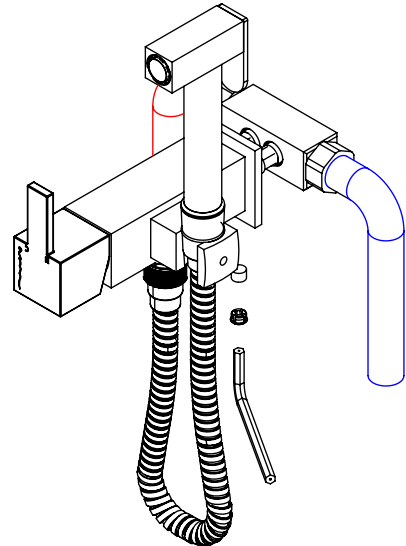

ES MONOMANDO EMPOTRAR BIDET/INODORO
DUCHA SHUT-OFF LIVELY

Rev.00

LIVE120

CARACTERÍSTICAS TÉCNICAS

PRESSÃO RECOMENDADA: RECOMMENDED PRESSURE:	3 - 4 BAR
TEMPERATURA RECOMENDADA: RECOMMENDED TEMPERATURE:	15°C - 65°C
MATERIAIS: MATERIALS:	Latão
TEMPERATURA MÁXIMA: MAXIMUM TEMPERATURE:	70°C
CAUDAL MÁXIMO A 3 BAR: MAXIMUM FLOW AT 3 BAR:	L/MIN
LIGAÇÃO DE ENTRADA: INPUT CONNECTION:	G1/2"
LIGAÇÃO DE SAÍDA: OUTPUT CONNECTION:	-
PESO (KG): WEIGHT (KG):	2,09
DIMENSÕES EMBALAGEM (MM): SIZE PACKAGING (MM):	274x162x102

TECNOLOGIA

-  AC570 - Cartucho Ø25
AC570 - Ø25 Cartridge
-  Embutido a parede
Built-in to wall
-  Chuveiro Click-Stop
Click-Stop Shower
-  Ligação normal
Flexible Shower

! SERVICE

LIVE120

MONOC. EMBUTIR SANITA/BIDÉ
C/CHUVEIRO SHUT-OFF LIVELY

A S M T A P S

W A T E R S O U L

INSTALLATION MANUAL

1 CONECTION

2 FIXED

3 REMOVE PROTECTION

4 FIX IT

5 MAINTENANCE