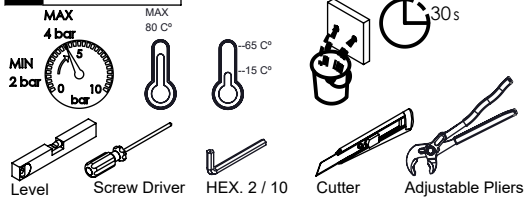

ES MONOMANDO EMPOTRAR BIDET/INODORO
DUCHA SHUT-OFF LIVELY

Rev.00

LIVE120

CARACTERÍSTICAS TÉCNICAS

PRESSÃO RECOMENDADA: RECOMMENDED PRESSURE:	3 - 4 BAR
TEMPERATURA RECOMENDADA: RECOMMENDED TEMPERATURE:	15°C - 65°C
MATERIAIS: MATERIALS:	Latão
TEMPERATURA MÁXIMA: MAXIMUM TEMPERATURE:	70°C
CAUDAL MÁXIMO A 3 BAR: MAXIMUM FLOW AT 3 BAR:	L/MIN
LIGAÇÃO DE ENTRADA: INPUT CONNECTION:	G1/2"
LIGAÇÃO DE SAÍDA: OUTPUT CONNECTION:	-
PESO (KG): WEIGHT (KG):	2,09
DIMENSÕES EMBALAGEM (MM): SIZE PACKAGING (MM):	274x162x102

TECNOLOGIA

-  AC570 - Cartucho Ø25
AC570 - Ø25 Cartridge
-  Embutido a parede
Built-in to wall
-  Chuveiro Click-Stop
Click-Stop Shower
-  Ligação normal
Flexible Shower

! SERVICE

LIVE120

MONOC. EMBUTIR SANITA/BIDÉ
C/CHUVEIRO SHUT-OFF LIVELY