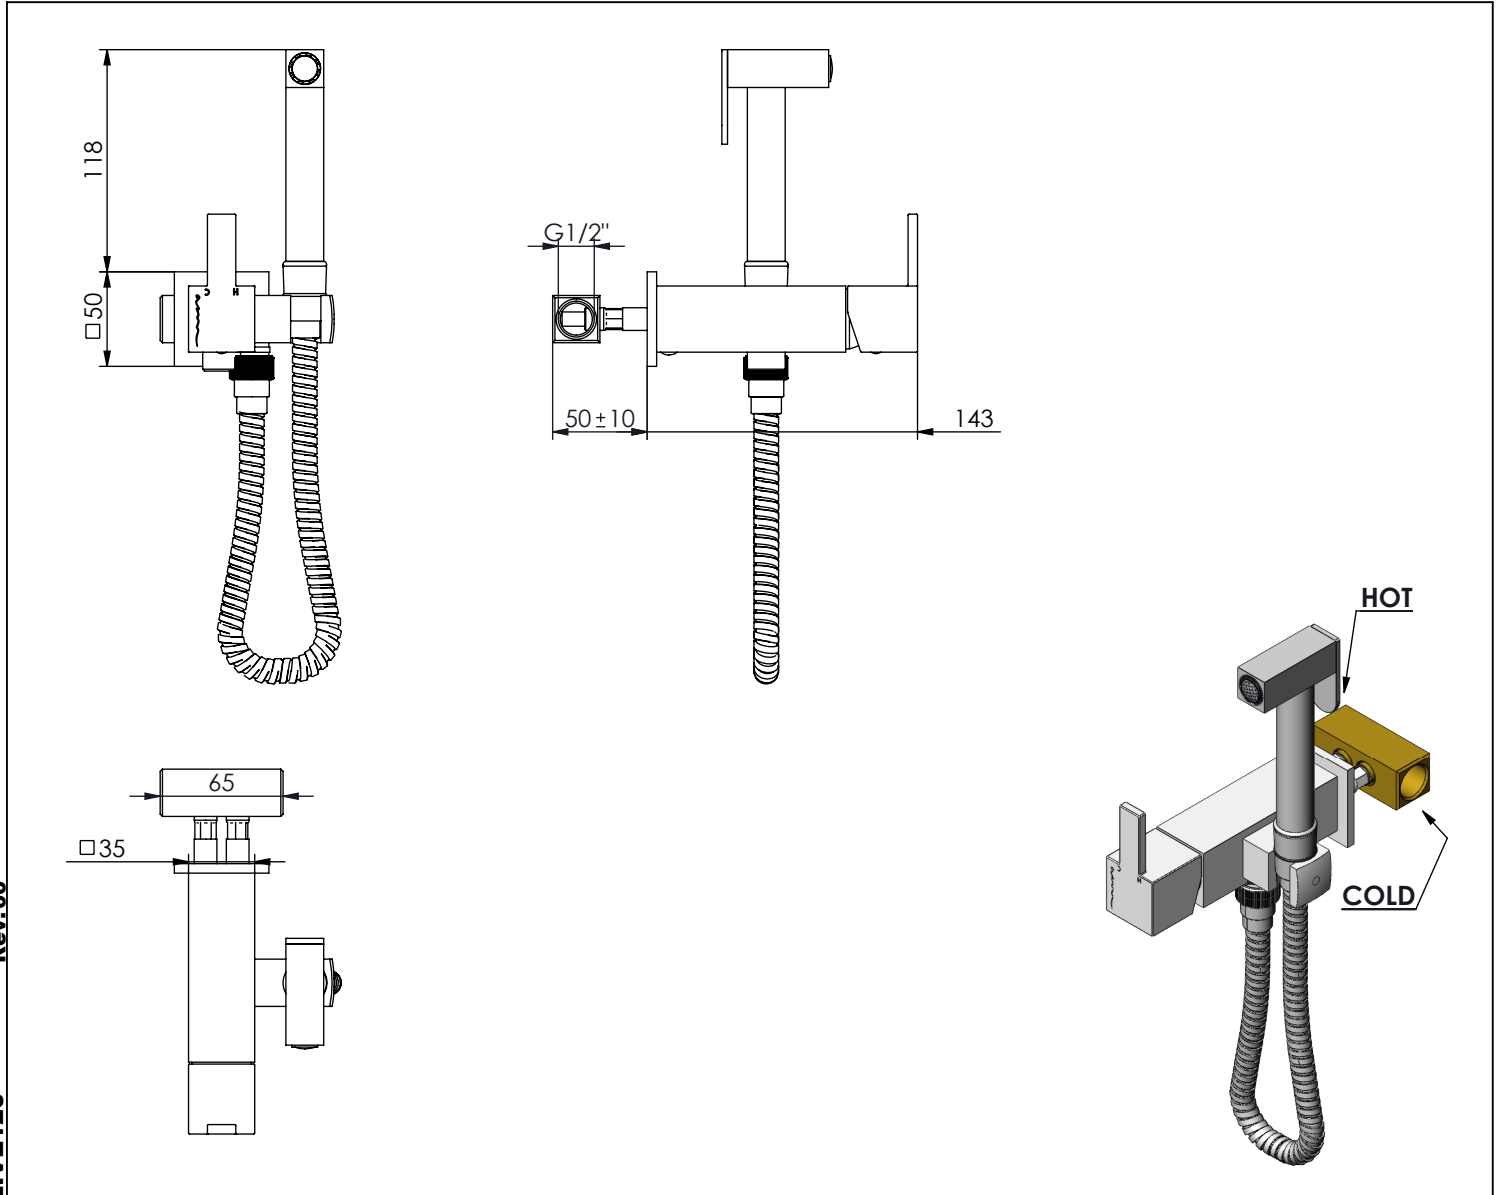

LIVE120

MONOC. EMBUTIR SANITA/BIDÉ C/CHUVEIRO
SHUT-OFF LIVELY

A S M T A P S[®]

WATER SOUL

EN CONCEALED TOILET/BIDET MIXER WITH
SHUT-OFF SHOWER LIVELY

FR MITIGEUR ENCASTRÉ BIDET/TOILETTE
DOUCHETTE SHUT-OFF LIVELY

ES MONOMANDO EMPOTRAR BIDET/INODORO
DUCHA SHUT-OFF LIVELY

Rev.00

LIVE120

CARACTERÍSTICAS TÉCNICAS

PRESSÃO RECOMENDADA: RECOMMENDED PRESSURE:	3 - 4 BAR
TEMPERATURA RECOMENDADA: RECOMMENDED TEMPERATURE:	15°C - 65°C
MATERIAIS: MATERIALS:	Latão
TEMPERATURA MÁXIMA: MAXIMUM TEMPERATURE:	70°C
CAUDAL MÁXIMO A 3 BAR: MAXIMUM FLOW AT 3 BAR:	L/MIN
LIGAÇÃO DE ENTRADA: INPUT CONNECTION:	G1/2"
LIGAÇÃO DE SAÍDA: OUTPUT CONNECTION:	-
PESO (KG): WEIGHT (KG):	2,09
DIMENSÕES EMBALAGEM (MM): SIZE PACKAGING (MM):	274x162x102

TECNOLOGIA

-  AC570 - Cartucho Ø25
AC570 - Ø25 Cartridge
-  Embutido a parede
Built-in to wall
-  Chuveiro Click-Stop
Click-Stop Shower
-  Ligação normal
Flexible Shower

! SERVICE

LIVE120

MONOC. EMBUTIR SANITA/BIDÉ
C/CHUVEIRO SHUT-OFF LIVELY