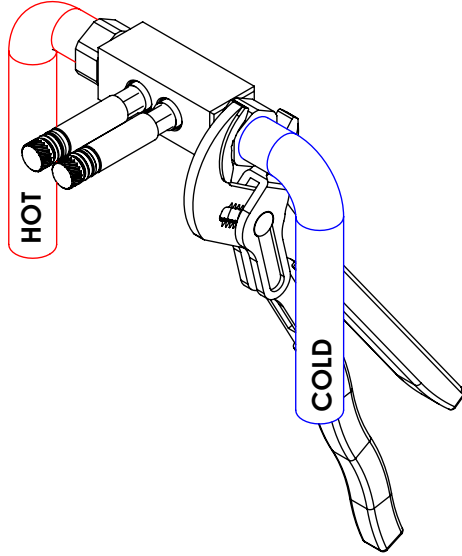

ES MONOMANDO EMPOTRAR BIDET/INODORO
DUCHA SHUT-OFF LIVELY

Rev.00

LIVE120

CARACTERÍSTICAS TÉCNICAS

PRESSÃO RECOMENDADA: RECOMMENDED PRESSURE:	3 - 4 BAR
TEMPERATURA RECOMENDADA: RECOMMENDED TEMPERATURE:	15°C - 65°C
MATERIAIS: MATERIALS:	Latão
TEMPERATURA MÁXIMA: MAXIMUM TEMPERATURE:	70°C
CAUDAL MÁXIMO A 3 BAR: MAXIMUM FLOW AT 3 BAR:	L/MIN
LIGAÇÃO DE ENTRADA: INPUT CONNECTION:	G1/2"
LIGAÇÃO DE SAÍDA: OUTPUT CONNECTION:	-
PESO (KG): WEIGHT (KG):	2,09
DIMENSÕES EMBALAGEM (MM): SIZE PACKAGING (MM):	274x162x102

TECNOLOGIA

-  AC570 - Cartucho Ø25
AC570 - Ø25 Cartridge
-  Embutido a parede
Built-in to wall
-  Chuveiro Click-Stop
Click-Stop Shower
-  Ligação normal
Flexible Shower

! SERVICE

LIVE120

MONOC. EMBUTIR SANITA/BIDÉ
C/CHUVEIRO SHUT-OFF LIVELY

A S M T A P S

W A T E R S O U L

INSTALLATION MANUAL

1 CONECTION

2 FIXED

3 REMOVE PROTECTION

4 FIX IT

5 MAINTENANCE