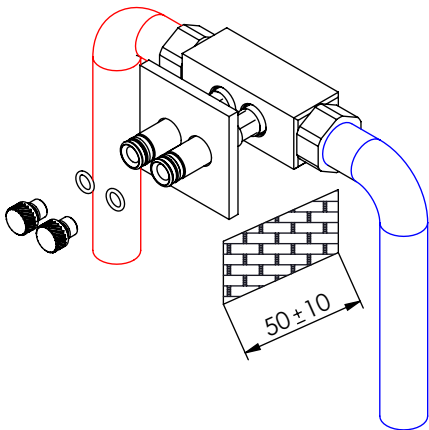

ES MONOMANDO EMPOTRAR BIDET/INODORO
DUCHA SHUT-OFF LIVELY

Rev.00

LIVE120

CARACTERÍSTICAS TÉCNICAS

PRESSÃO RECOMENDADA: RECOMMENDED PRESSURE:	3 - 4 BAR
TEMPERATURA RECOMENDADA: RECOMMENDED TEMPERATURE:	15°C - 65°C
MATERIAIS: MATERIALS:	Latão
TEMPERATURA MÁXIMA: MAXIMUM TEMPERATURE:	70°C
CAUDAL MÁXIMO A 3 BAR: MAXIMUM FLOW AT 3 BAR:	L/MIN
LIGAÇÃO DE ENTRADA: INPUT CONNECTION:	G1/2"
LIGAÇÃO DE SAÍDA: OUTPUT CONNECTION:	-
PESO (KG): WEIGHT (KG):	2,09
DIMENSÕES EMBALAGEM (MM): SIZE PACKAGING (MM):	274x162x102

TECNOLOGIA

-  AC570 - Cartucho Ø25
AC570 - Ø25 Cartridge
-  Embutido a parede
Built-in to wall
-  Chuveiro Click-Stop
Click-Stop Shower
-  Ligação normal
Flexible Shower

! SERVICE

LIVE120

MONOC. EMBUTIR SANITA/BIDÉ
C/CHUVEIRO SHUT-OFF LIVELY

A S M T A P S

W A T E R S O U L

INSTALLATION MANUAL

1 CONECTION

2 FIXED

3 REMOVE PROTECTION

4 FIX IT

5 MAINTENANCE