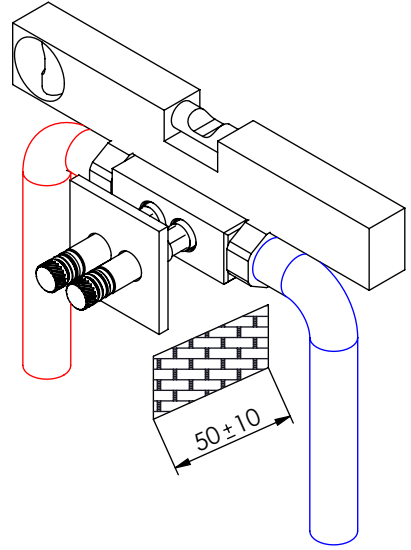

ES MONOMANDO EMPOTRAR BIDET/INODORO
DUCHA SHUT-OFF LIVELY

Rev.00

LIVE120

CARACTERÍSTICAS TÉCNICAS

PRESSÃO RECOMENDADA: RECOMMENDED PRESSURE:	3 - 4 BAR
TEMPERATURA RECOMENDADA: RECOMMENDED TEMPERATURE:	15°C - 65°C
MATERIAIS: MATERIALS:	Latão
TEMPERATURA MÁXIMA: MAXIMUM TEMPERATURE:	70°C
CAUDAL MÁXIMO A 3 BAR: MAXIMUM FLOW AT 3 BAR:	L/MIN
LIGAÇÃO DE ENTRADA: INPUT CONNECTION:	G1/2"
LIGAÇÃO DE SAÍDA: OUTPUT CONNECTION:	-
PESO (KG): WEIGHT (KG):	2,09
DIMENSÕES EMBALAGEM (MM): SIZE PACKAGING (MM):	274x162x102

TECNOLOGIA

-  AC570 - Cartucho Ø25
AC570 - Ø25 Cartridge
-  Embutido a parede
Built-in to wall
-  Chuveiro Click-Stop
Click-Stop Shower
-  Ligação normal
Flexible Shower

! SERVICE

LIVE120

MONOC. EMBUTIR SANITA/BIDÉ
C/CHUVEIRO SHUT-OFF LIVELY

A S M T A P S

W A T E R S O U L

INSTALLATION MANUAL

1 CONECTION

2 FIXED

3 REMOVE PROTECTION

4 FIX IT

5 MAINTENANCE