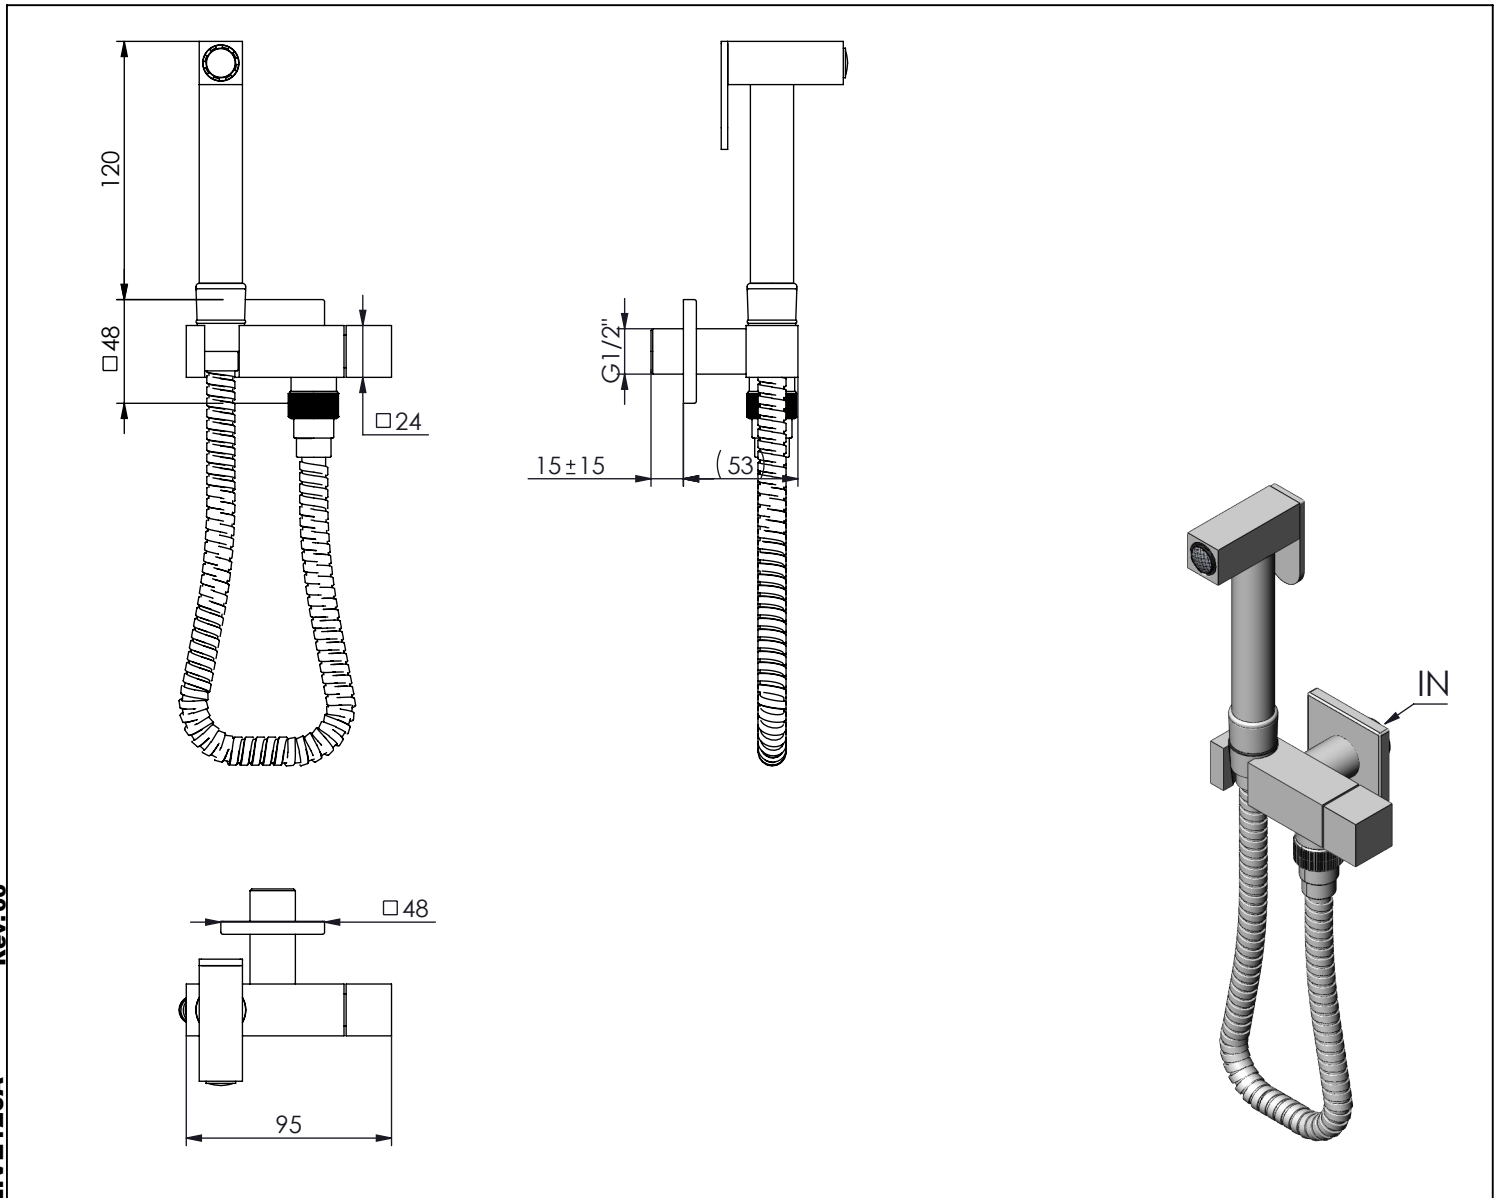

LIVE120A Rev.00

CARACTERÍSTICAS TÉCNICAS

PRESSÃO RECOMENDADA: RECOMMENDED PRESSURE:	3 - 4 BAR
TEMPERATURA RECOMENDADA: RECOMMENDED TEMPERATURE:	15°C - 65°C
MATERIAIS: MATERIALS:	Latão
TEMPERATURA MÁXIMA: MAXIMUM TEMPERATURE:	70°C
CAUDAL MÁXIMO A 3 BAR: MAXIMUM FLOW AT 3 BAR:	L/MIN
LIGAÇÃO DE ENTRADA: INPUT CONNECTION:	G1/2"
LIGAÇÃO DE SAÍDA: OUTPUT CONNECTION:	-
PESO (KG): WEIGHT (KG):	-
DIMENSÕES EMBALAGEM (MM): SIZE PACKAGING (MM):	274x162x102

ACABAMENTOS

CR - CROMADO | CHROME | CHROME | CROMO
PR - PRETO MATE | BLACK MATT | NOIR MAT | NEGRO MATE
BR - BRANCO MATE | WHITE MATT | BLANC MAT | BLANCO MATE
ST - SATINOX | SATINOX | SATINOX | SATINOX
AT - ANTRACITE | ANTHRACITE | ANTHRACITE | ANTRACITA
GM - GUNMETAL | GUNMETAL | GUNMETAL | GUNMETAL
GMM - GUNMETAL MATE | GUNMETAL MATT | GUNMETAL MAT | GUNMETAL MATE
OR - DOURADO | GOLD | DORÉ | DORADO
ORM - DOURADO MATE | GOLD MATT | DORÉ MAT | DORADO MATE
CB - COBRE | COPPER | CUIVRE | COBRE
CBM - COBRE MAT | COPPER MAT | CUIVRE MAT | COBRE MATE

TECNOLOGIA

- AC1360 - Cartucho cerâmico
  AC1360 - Ceramic Cartridge
- Chuveiro Click-Stop
  Click-Stop Shower
- Ligação normal
  Flexible Shower