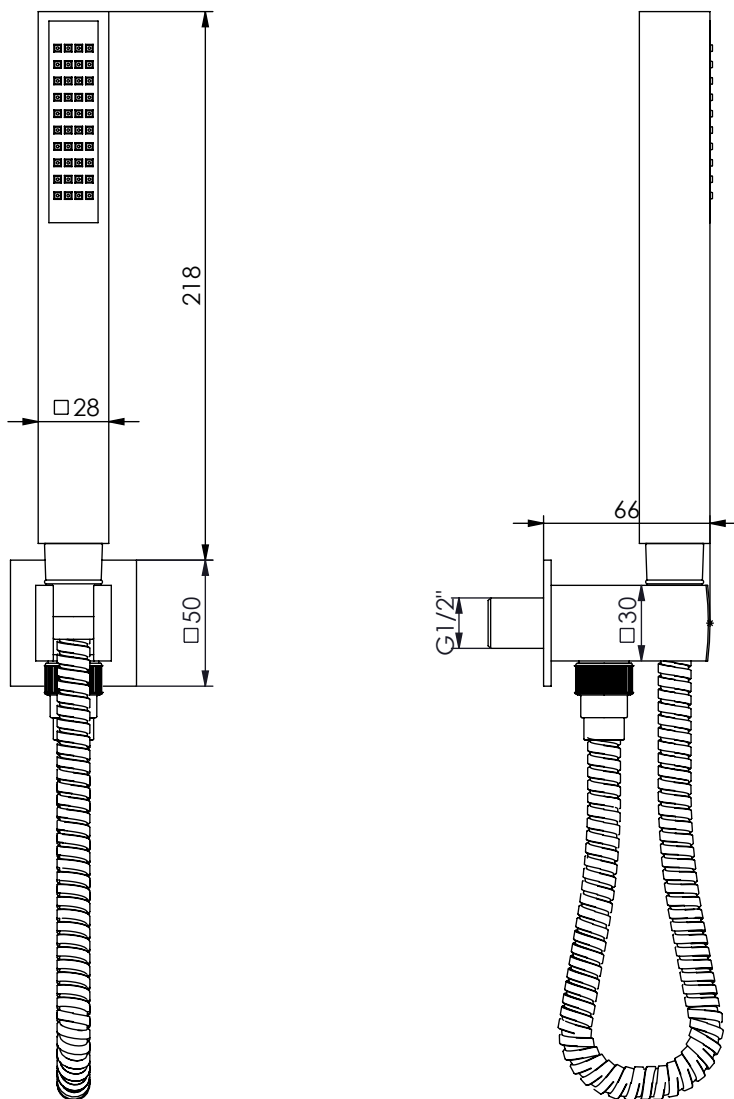

LIVE130

TOMADA ÁGUA COMPLETA LIVELY

ASM TAPS®

WATER SOUL

EN COMPLETE WATER INTAKE SPIRAL

FR SUPPORT MURAL AVEC PRISE D'EAU SPIRAL

ES SOPORTE DUCHA MURAL CON TOMA DE AGUA SPIRAL

Rev.00

LIVE130

CARACTERÍSTICAS TÉCNICAS

PRESSÃO RECOMENDADA: RECOMMENDED PRESSURE:	3 - 4 BAR
TEMPERATURA RECOMENDADA: RECOMMENDED TEMPERATURE:	15°C - 65°C
MATERIAIS: MATERIALS:	Latão
TEMPERATURA MÁXIMA: MAXIMUM TEMPERATURE:	70°C
CAUDAL MÁXIMO A 3 BAR: MAXIMUM FLOW AT 3 BAR:	L/MIN
LIGAÇÃO DE ENTRADA: INPUT CONNECTION:	G1/2"
LIGAÇÃO DE SAÍDA: OUTPUT CONNECTION:	-
PESO (KG): WEIGHT (KG):	0,89
DIMENSÕES EMBALAGEM (MM): SIZE PACKAGING (MM):	250x90x100

TECNOLOGIA

- Embutido A Parede
Built-In To Wall
- Chuveiro De Mão quadrado
Square Hand Shower
- Ligação Chuveiro 1.70 Mt Cromo
Shower Hose 1,70 Mt