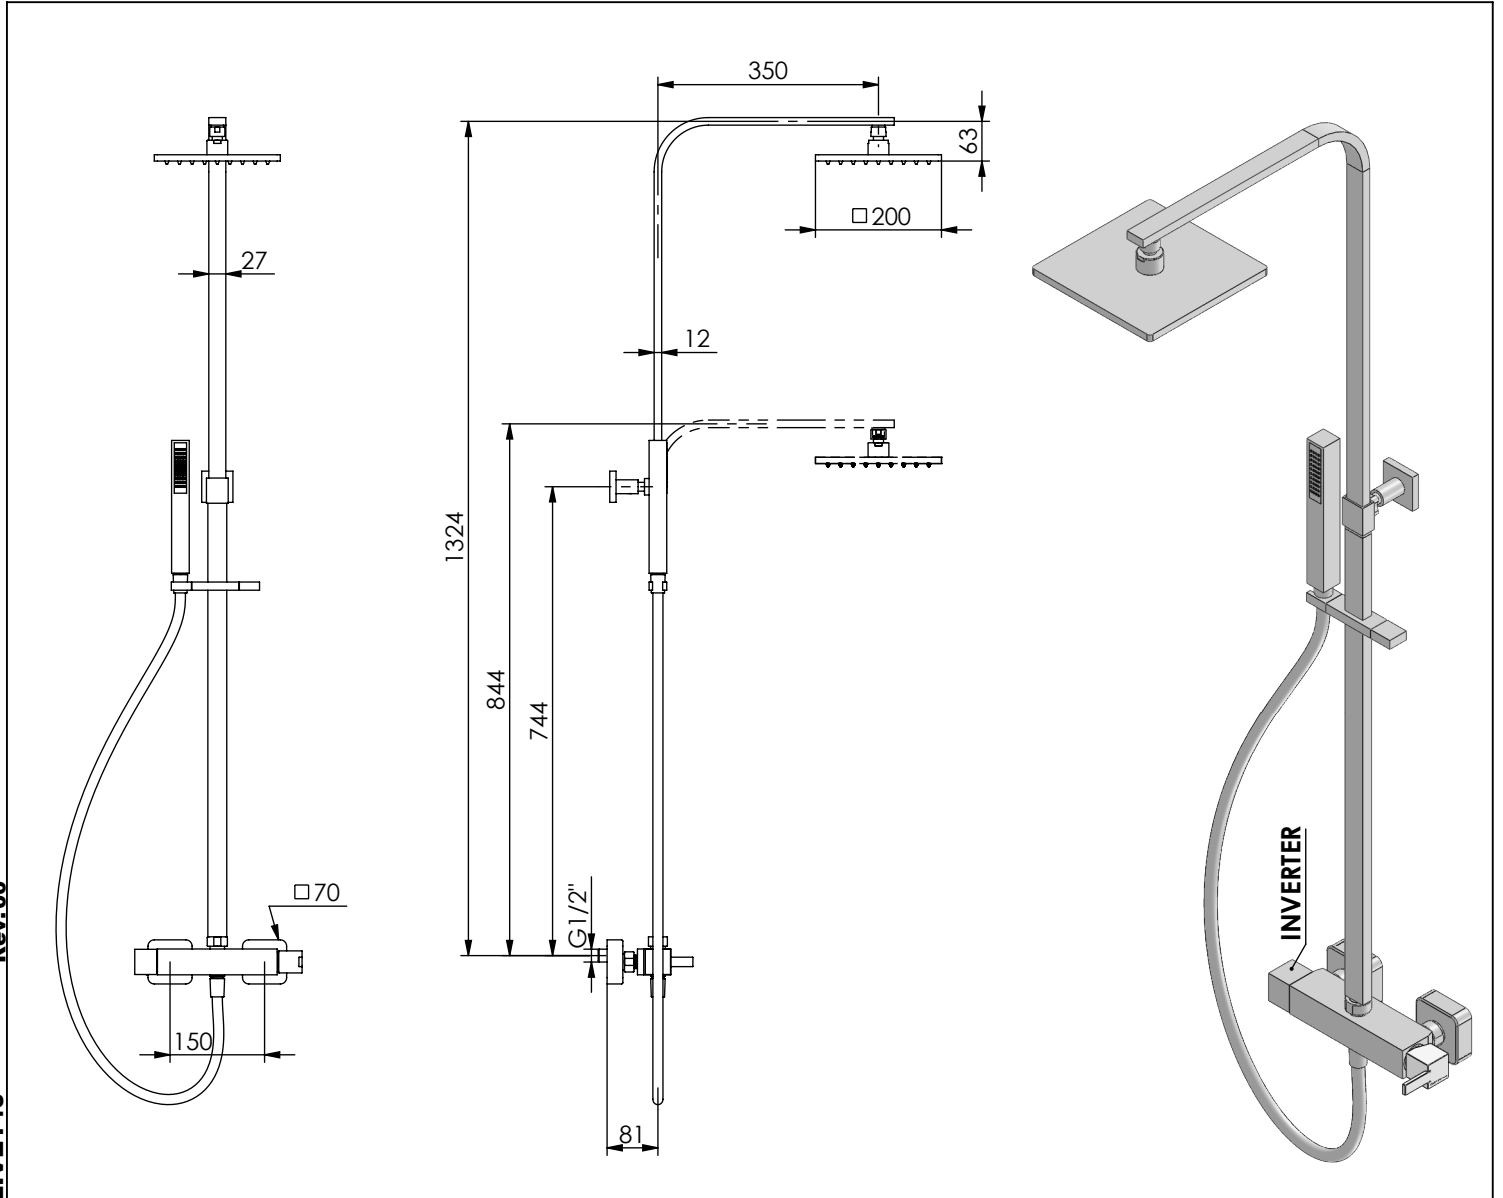

LIVE140

MONOC.DUCHE COLUNA TELESC.LATÃO
CHUV.200 ABS LIVELY

ASM TAPS®

WATER SOUL

EN SHOWER MIXER WITH BRASS
TELESCOPIC COLUMN LIVELY

FR MITIGEUR DOUCHE COLONNE DOUCHE
LAITON TELESCOPIQUE LIVELY

ES MONOMANDO DUCHA COLUNA DUCHA
LATÓN TELESCÓPICA LIVELY

LIVE140 Rev.00

CARACTERÍSTICAS TÉCNICAS

PRESSÃO RECOMENDADA: RECOMMENDED PRESSURE:	3 - 4 BAR
TEMPERATURA RECOMENDADA: RECOMMENDED TEMPERATURE:	15°C - 65°C
MATERIAIS: MATERIALS:	Latão
TEMPERATURA MÁXIMA: MAXIMUM TEMPERATURE:	70°C
CAUDAL MÁXIMO A 3 BAR: MAXIMUM FLOW AT 3 BAR:	L/MIN
LIGAÇÃO DE ENTRADA: INPUT CONNECTION:	G1/2"
LIGAÇÃO DE SAÍDA: OUTPUT CONNECTION:	-
PESO (KG): WEIGHT (KG):	8,5
DIMENSÕES EMBALAGEM (MM): SIZE PACKAGING (MM):	1110X920X452

TECNOLOGIA

- AC540C - Cartucho Ø35 Energy Saving
AC540C - Ø35 Energy Saving Cartridge
- Abertura energia saving
Opening energy saving
- AC1180 - Distribuidor Misturadora Termostática
AC1180 - Distributor Thermostatic Mixer
- Regulável
Adjustable
- Chuveiro Superior Redondo
Cylindrical Shower Top
- Chuveiro De Mão Cilíndrico
Cylindrical Hand Shower
- Ligação banheira/duche 1,70mt Cromolux
Bath/shower connection 1.70 mt Cromolux