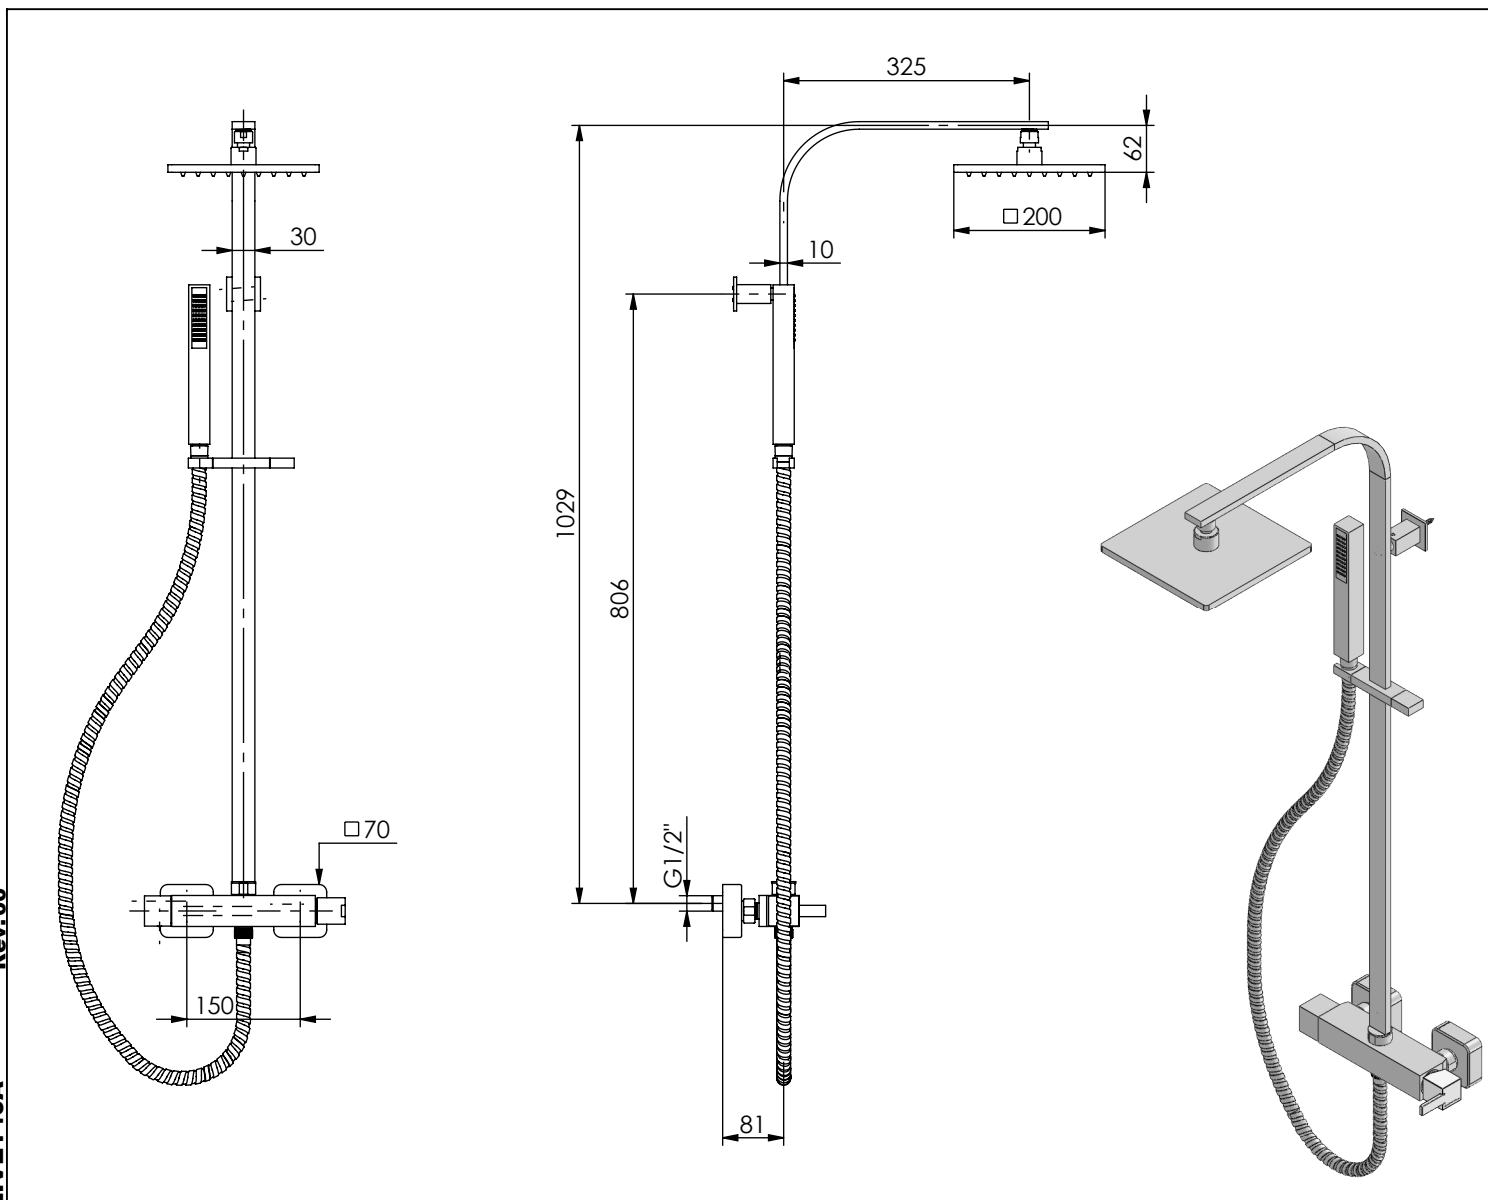

LIVE140A

**MONOCOMANDO DUCHE COLUNA FIXA
LATÃO CHUV.200 ABS LIVELY**

A S M T A P S

W A T E R S O U L

EN *SHOWER MIXER WITH BRASS FIXED
COLUMN LIVELY*

FR *MITIGEUR DOUCHE COLONNE DOUCHE
LAITON FIXE LIVELY*

ES *MONOMANDO DUCHA COLUNA DUCHA
LATÓN FIJA LIVELY*

Rev.00
LIVE140A

CARACTERÍSTICAS TÉCNICAS

PRESSÃO RECOMENDADA: RECOMMENDED PRESSURE:	3 - 4 BAR
TEMPERATURA RECOMENDADA: RECOMMENDED TEMPERATURE:	15°C - 65°C
MATERIAIS: MATERIALS:	Latão
TEMPERATURA MÁXIMA: MAXIMUM TEMPERATURE:	70°C
CAUDAL MÁXIMO A 3 BAR: MAXIMUM FLOW AT 3 BAR:	L/MIN
LIGAÇÃO DE ENTRADA: INPUT CONNECTION:	G1/2"
LIGAÇÃO DE SAÍDA: OUTPUT CONNECTION:	-
PESO (KG): WEIGHT (KG):	8,5
DIMENSÕES EMBALAGEM (MM): SIZE PACKAGING (MM):	1110X920X452

TECNOLOGIA

-  AC540C - Cartucho Ø35 Energy Saving
AC540C - Ø35 Energy Saving Cartridge
-  Abertura energia saving
Opening energy saving
-  AC1180 - Distribuidor Misturadora Termostática
AC1180 - Distributor Thermostatic Mixer
-  Regulável
Adjustable
-  Chuveiro Superior quadrado
Square Shower Top
-  Chuveiro De Mão Quadrado
Square Hand Shower
-  Ligação banheira/duche 1,70mt Cromo
Bath/shower connection 1.70 mt Cromo