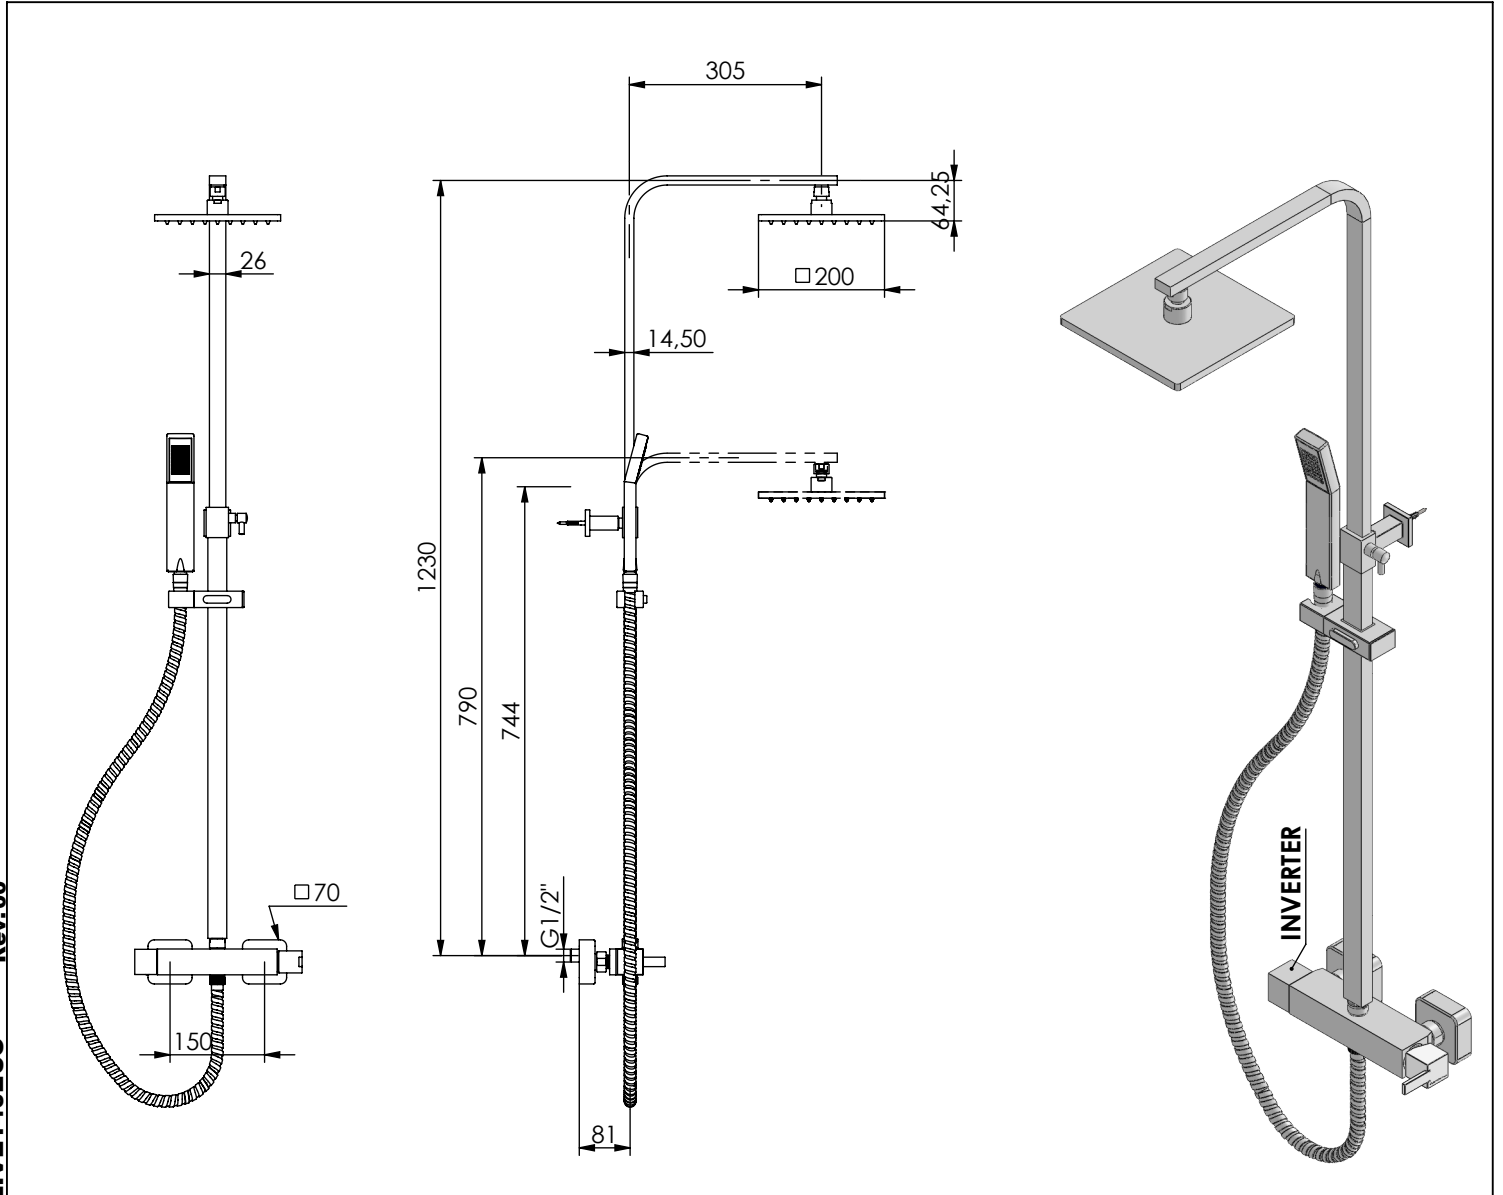

# LIVE140ECO

**MONOCOMANDO DUCHE COLUNA TELESC.  
ECO CHUV.200 ABS LIVELY**

**A S M T A P S**

WATER SOUL

**EN** *SHOWER MIXER WITH TELESCOPIC COLUMN ECO LIVELY*

**FR** *MITIGEUR DOUCHE AVEC COLONNE TELESCOPIQUE ECO LIVELY*

**ES** *MONOMANDO DUCHA COLUMNA DUCHA TELESCÓPICA ECO LIVELY*

Rev.00  
LIVE140ECO

## CARACTERÍSTICAS TÉCNICAS

PRESSÃO RECOMENDADA: RECOMMENDED PRESSURE:	3 - 4 BAR
TEMPERATURA RECOMENDADA: RECOMMENDED TEMPERATURE:	15°C - 65°C
MATERIAIS: MATERIALS:	Latão
TEMPERATURA MÁXIMA: MAXIMUM TEMPERATURE:	70°C
CAUDAL MÁXIMO A 3 BAR: MAXIMUM FLOW AT 3 BAR:	L/MIN
LIGAÇÃO DE ENTRADA: INPUT CONNECTION:	G1/2"
LIGAÇÃO DE SAÍDA: OUTPUT CONNECTION:	-
PESO (KG): WEIGHT (KG):	6,5
DIMENSÕES EMBALAGEM (MM): SIZE PACKAGING (MM):	1110X920X452

## TECNOLOGIA

- AC540C - Cartucho Ø35 Energy Saving  
AC540C - Ø35 Energy Saving Cartridge
- Abertura energia saving  
Opening energy saving
- AC1180 - Distribuidor Misturadora Termostática  
AC1180 - Distributor Thermostatic Mixer
- Regulável  
Adjustable
- Chuveiro Superior quadrado  
Square Shower Top
- Chuveiro De Mão Quadrado  
Square Hand Shower
- Ligação banheira/duche 1,70mt Cromo  
Bath/shower connection 1.70 mt Cromo